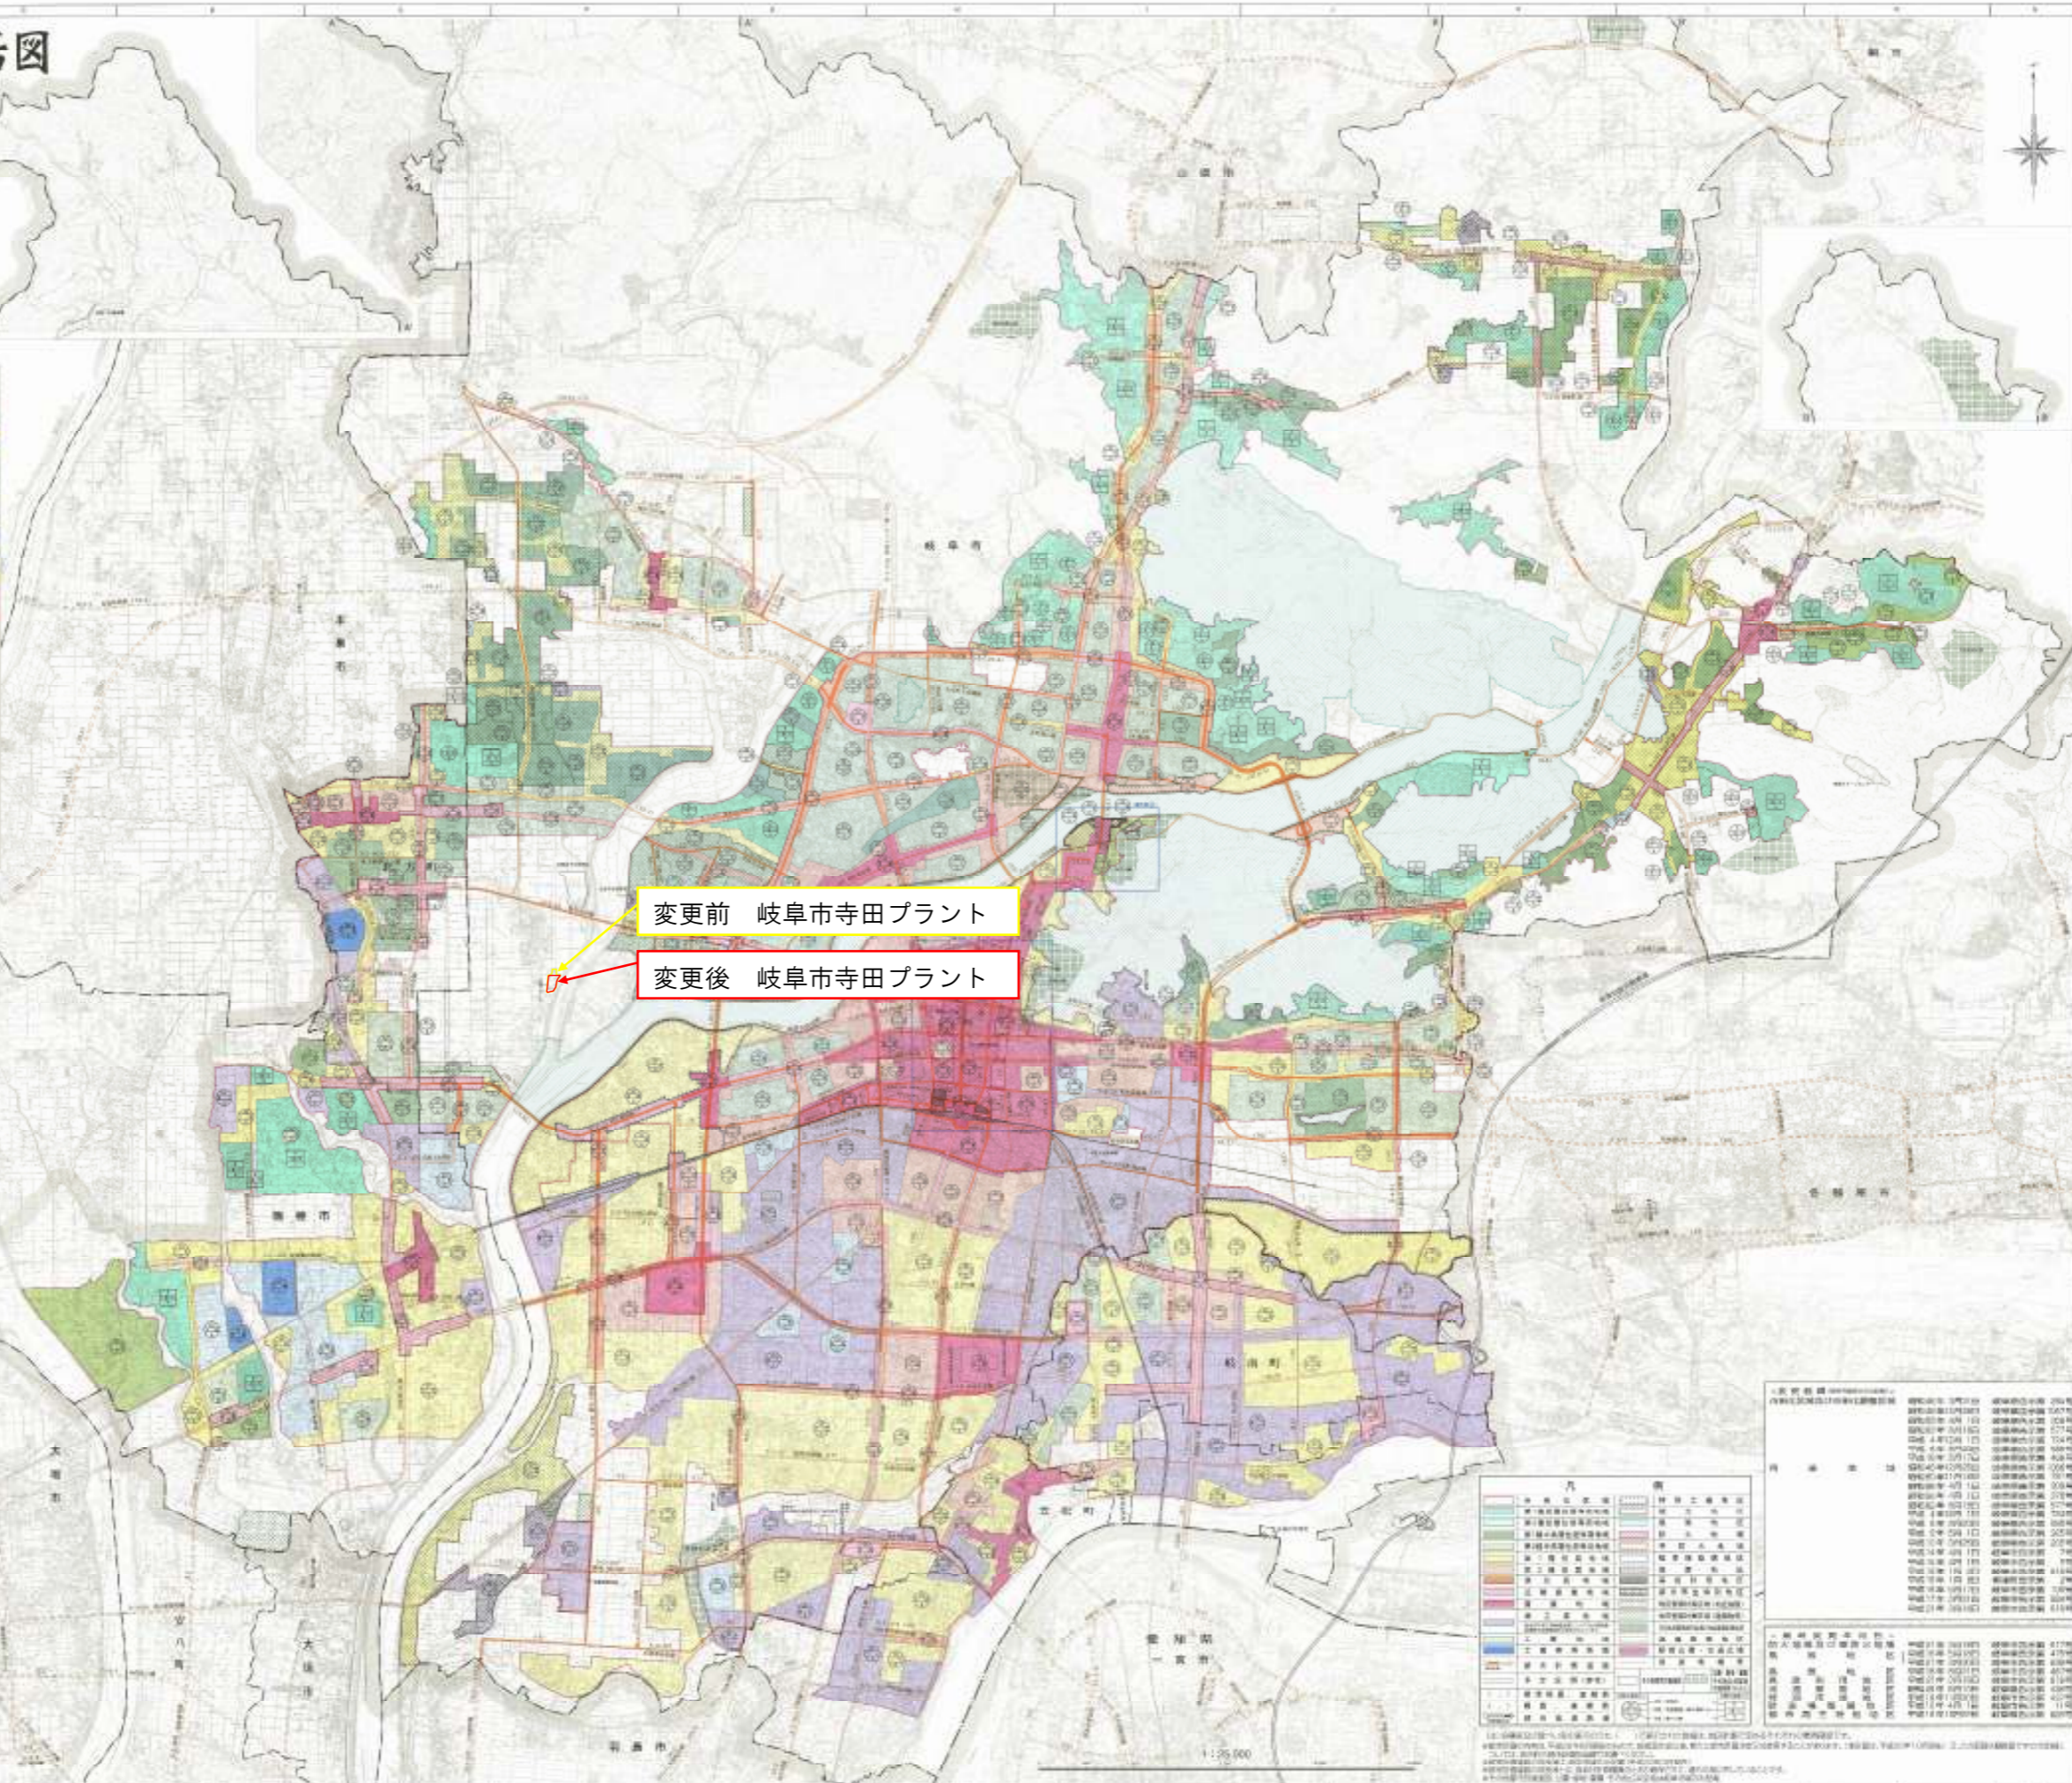

岐阜都市計画総括図

平成22年11月現在

岐阜都市計画区域
 岐阜市の区域
 岐阜市の一部
 岐阜市の一部

変更前 岐阜市寺田プラント

変更後 岐阜市寺田プラント

色	用途	色	用途
緑	公園緑地	紫	工業用地
黄	商業用地	赤	住宅用地
青	工業用地	白	その他
...

用途	面積	用途	面積
公園緑地	1,234	工業用地	5,678
商業用地	2,345	住宅用地	9,876
工業用地	3,456	その他	1,234
...