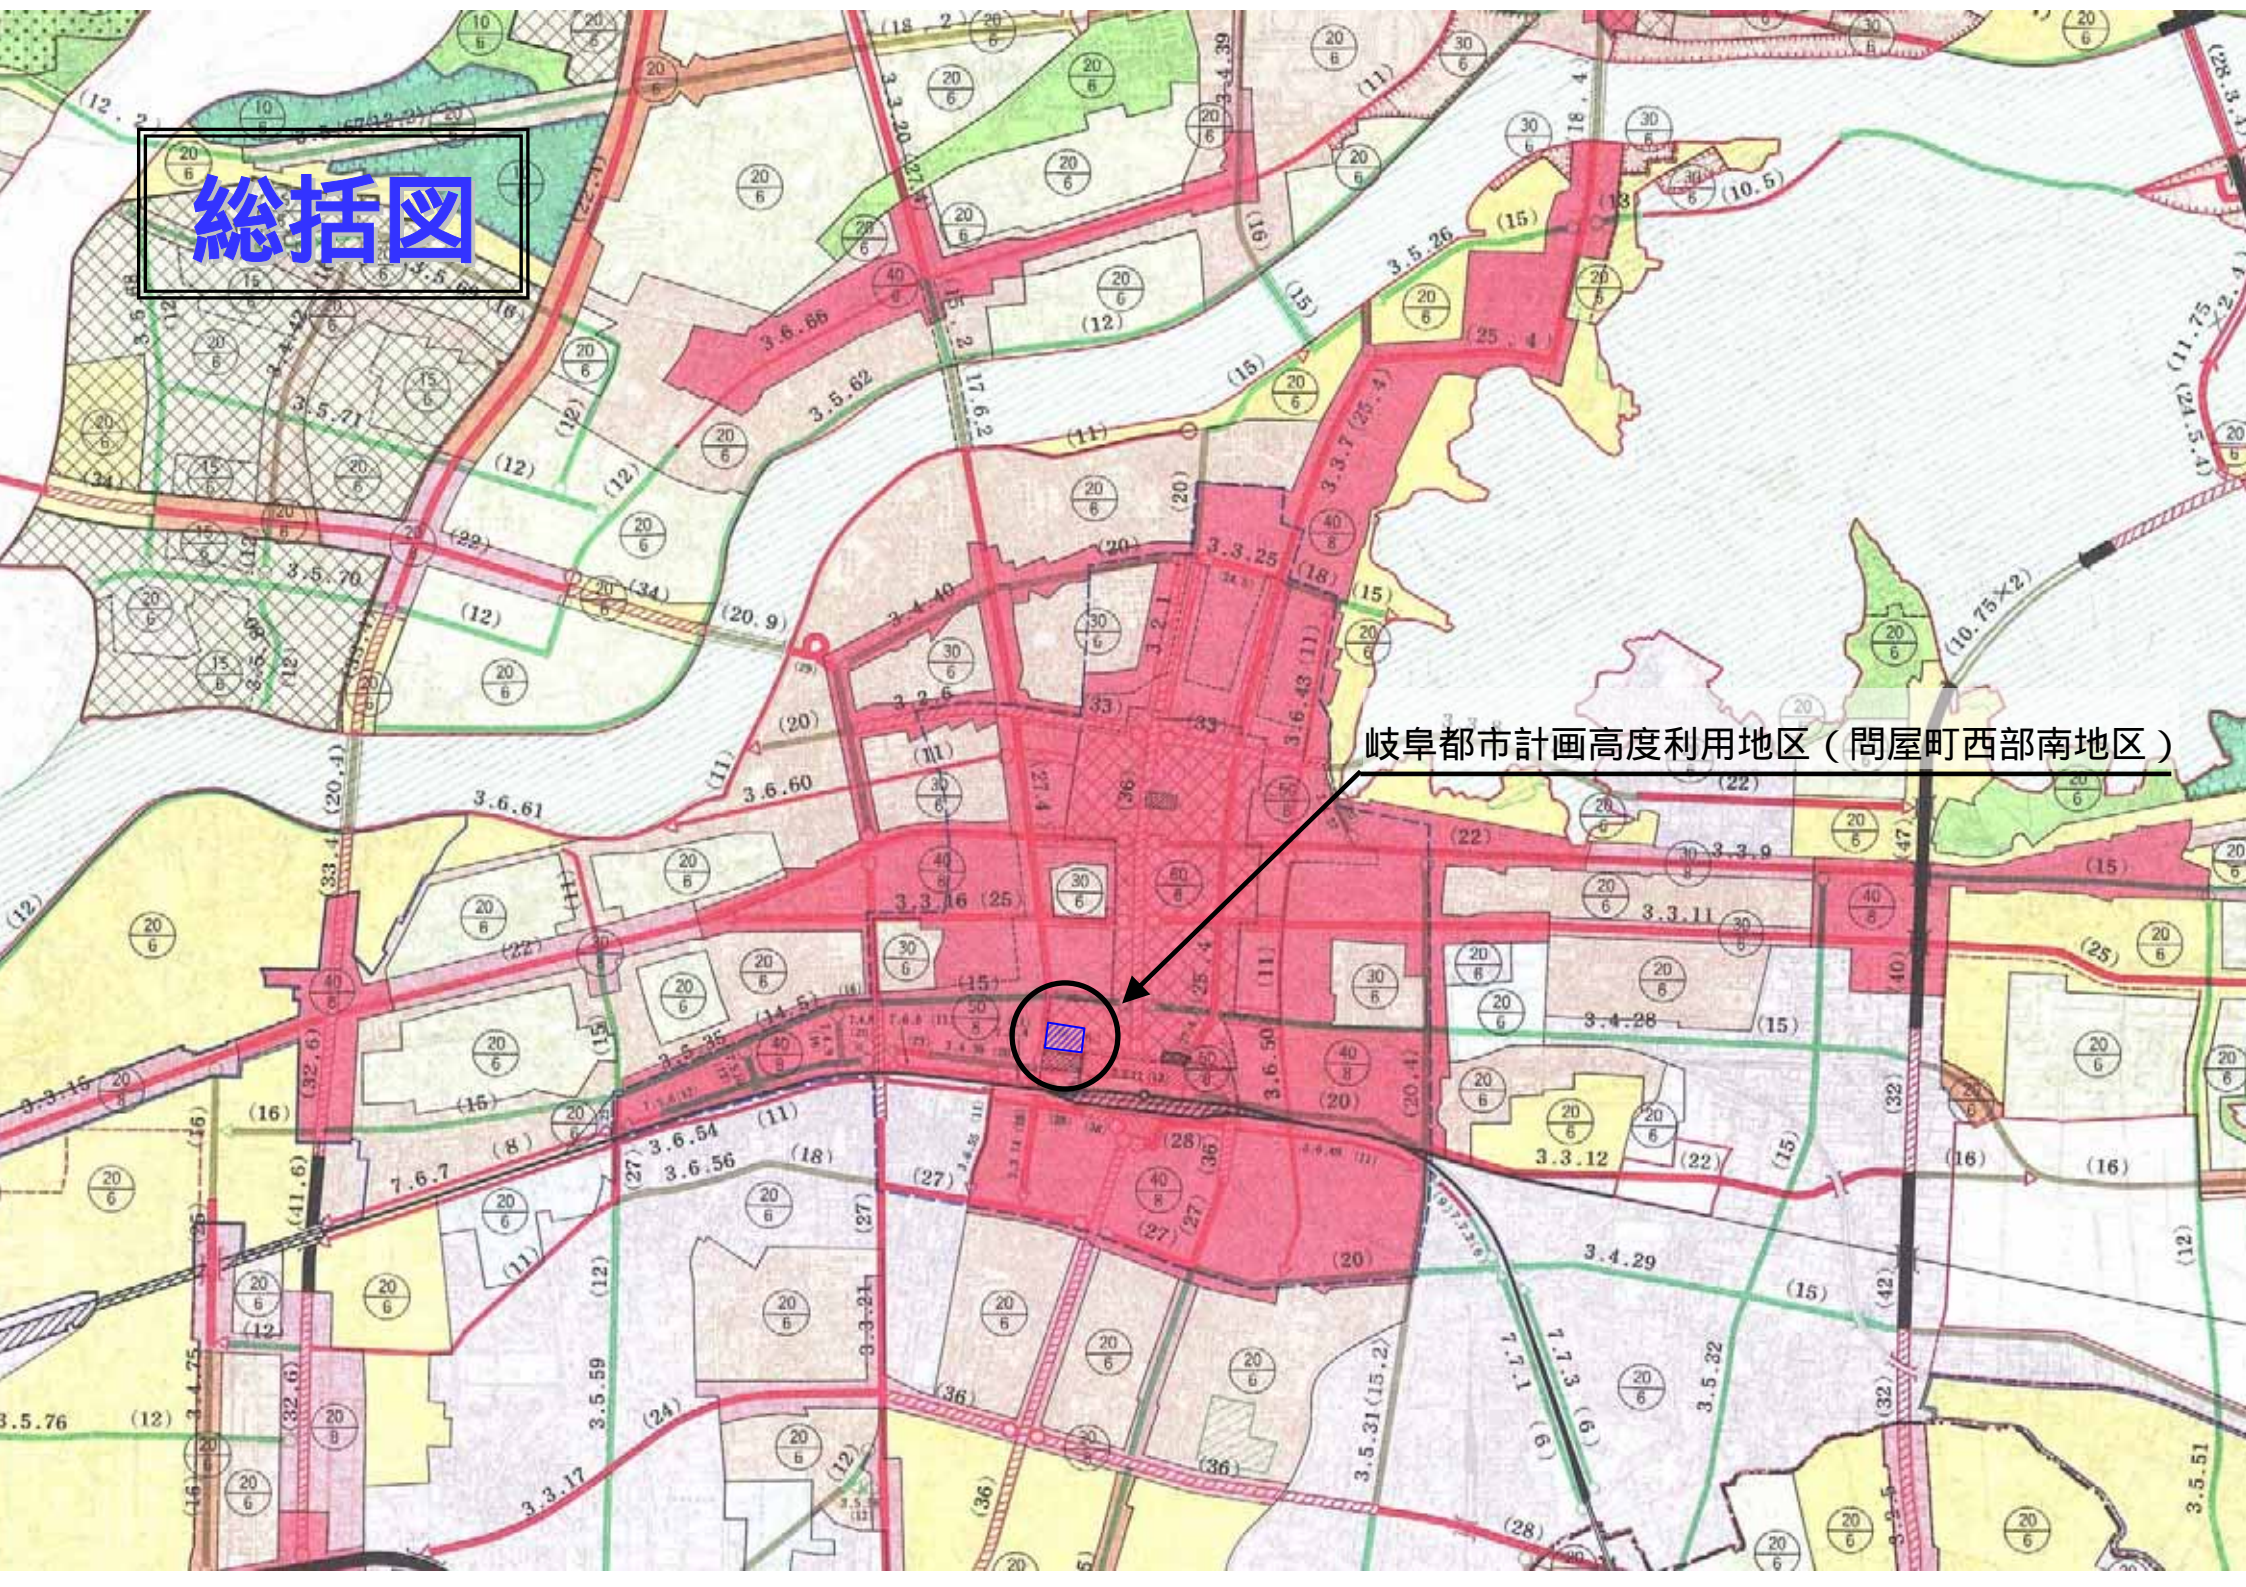

総括図

岐阜都市計画高度利用地区（問屋町西部南地区）