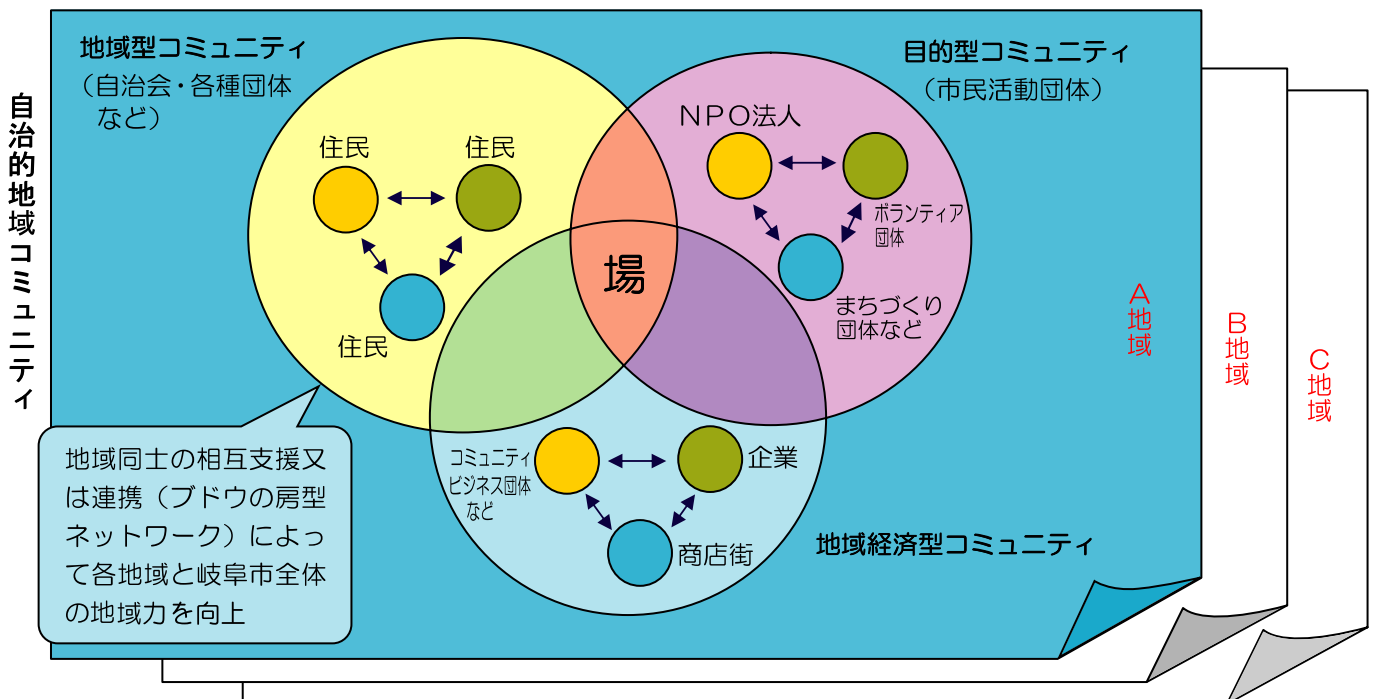

第三幕

地域のまちづくりをみんなで進める “自治的地域コミュニティ”とは

自治的地域コミュニティのイメージ

都市内分権のもとに、自治的地域コミュニティの形成が求められます。

コラム

都市内分権とは

市をいくつかの区域に分け、住民参画のもとにまちづくりを進める仕組み。各地域が全体ビジョンを共有しつつ、地域固有のまちづくりを住民の参画により進めるために、“自治的地域コミュニティ”の形成が求められます。

『自治的地域コミュニティのイメージ』の図

市民相互の支え合い～ブドウの房型ネットワーク

『市民相互の支え合い～ブドウの房型ネットワーク』の図