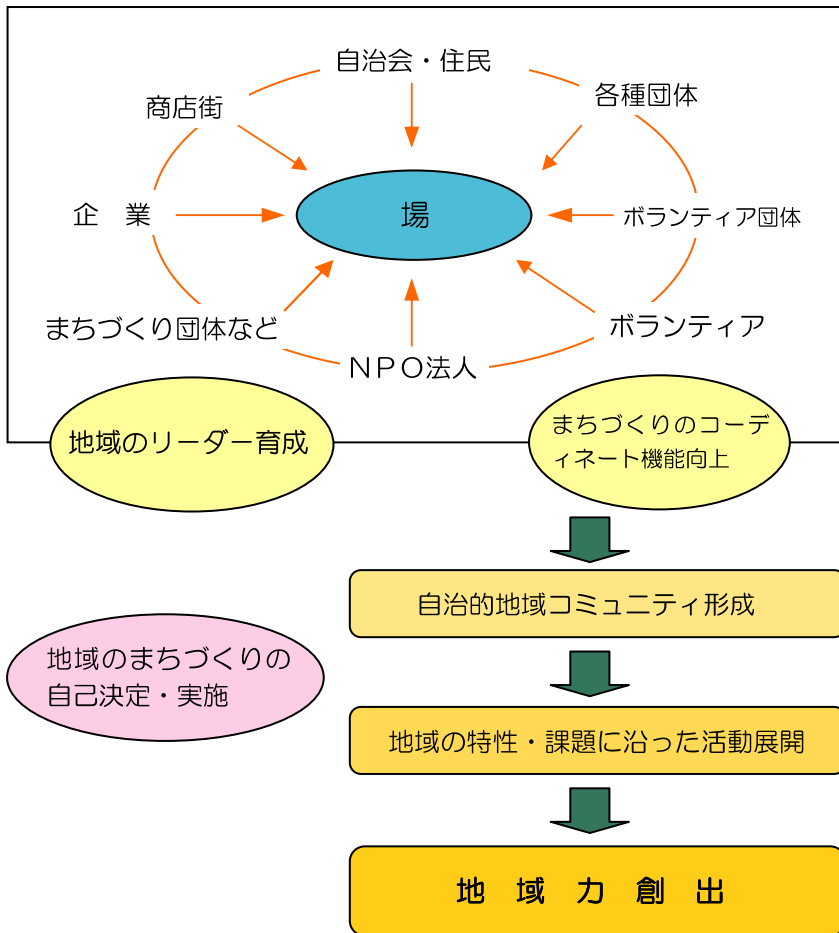

第三幕

地域のまちづくりをみんなで進める “自治的地域コミュニティ”とは

自治的地域コミュニティのイメージ

都市内分権のもとに、自治的地域コミュニティの形成が求められます。

コラム

都市内分権とは

市をいくつかの区域に分け、住民参画のもとにまちづくりを進める仕組み。各地域が全体ビジョンを共有しつつ、地域固有のまちづくりを住民の参画により進めるために、“自治的地域コミュニティ”の形成が求められます。

『自治的地域コミュニティのイメージ』の図

市民相互の支え合い～ブドウの房型ネットワーク

『市民相互の支え合い～ブドウの房型ネットワーク』の図