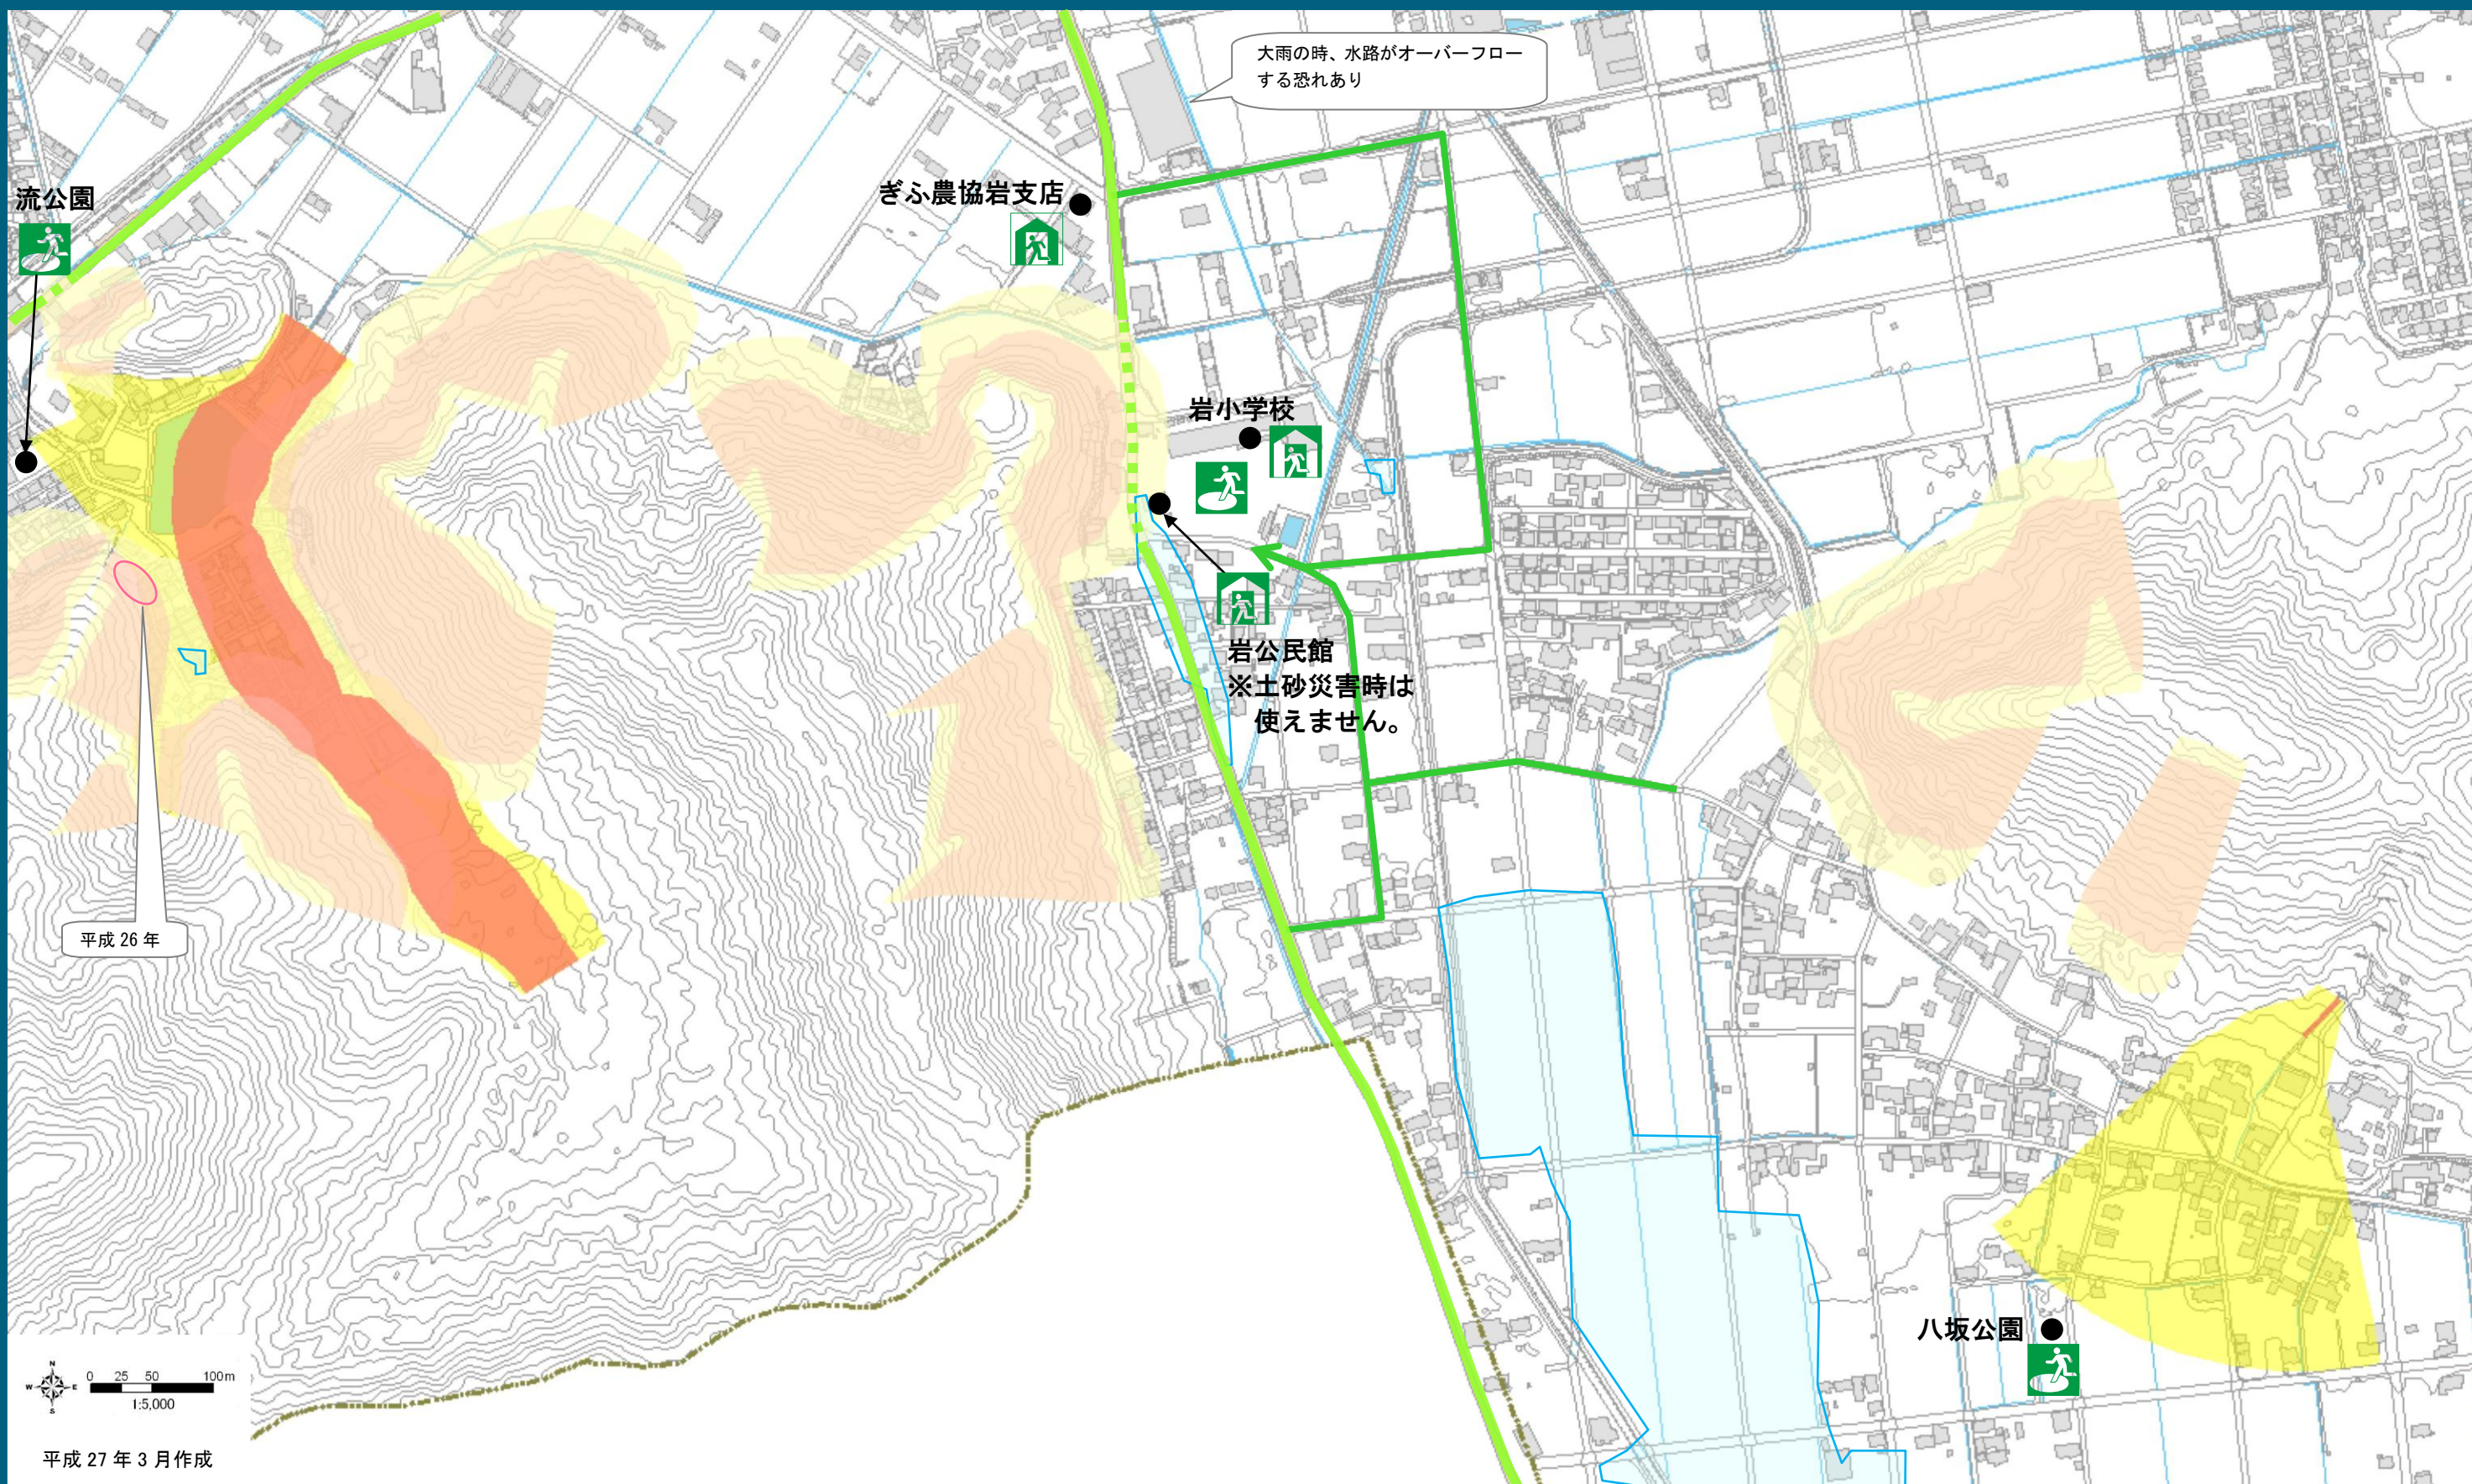

# 岐阜市 土砂災害ハザードマップ

各自で  
記入!

わが家の避難場所

災害時の緊急連絡先

岩一③

避難所までの経路も書き込みましょう

## ▼ハザードマップ中の凡例

- 土砂災害警戒区域
- 土砂災害特別警戒区域(土石流)
- 土砂災害警戒区域
- 土砂災害特別警戒区域(急傾斜地)

- 指定緊急避難場所  
※土砂災害警戒区域内の指定緊急避難場所は、土砂災害時には使えません。
- 指定避難所

- 主な施設
- その他の避難可能施設

- 主要な道路  
(国道・県道・主要地方道)  
※点線は、警戒区域内を通る経路
- 主な避難経路  
※点線は、警戒区域内を通る経路

## ▼市民の皆さんから頂いた意見

- 過去に土砂災害が起きた場所
- 過去に浸水した場所
- 土砂災害の危険がある場所

その他皆さんから頂いた意見