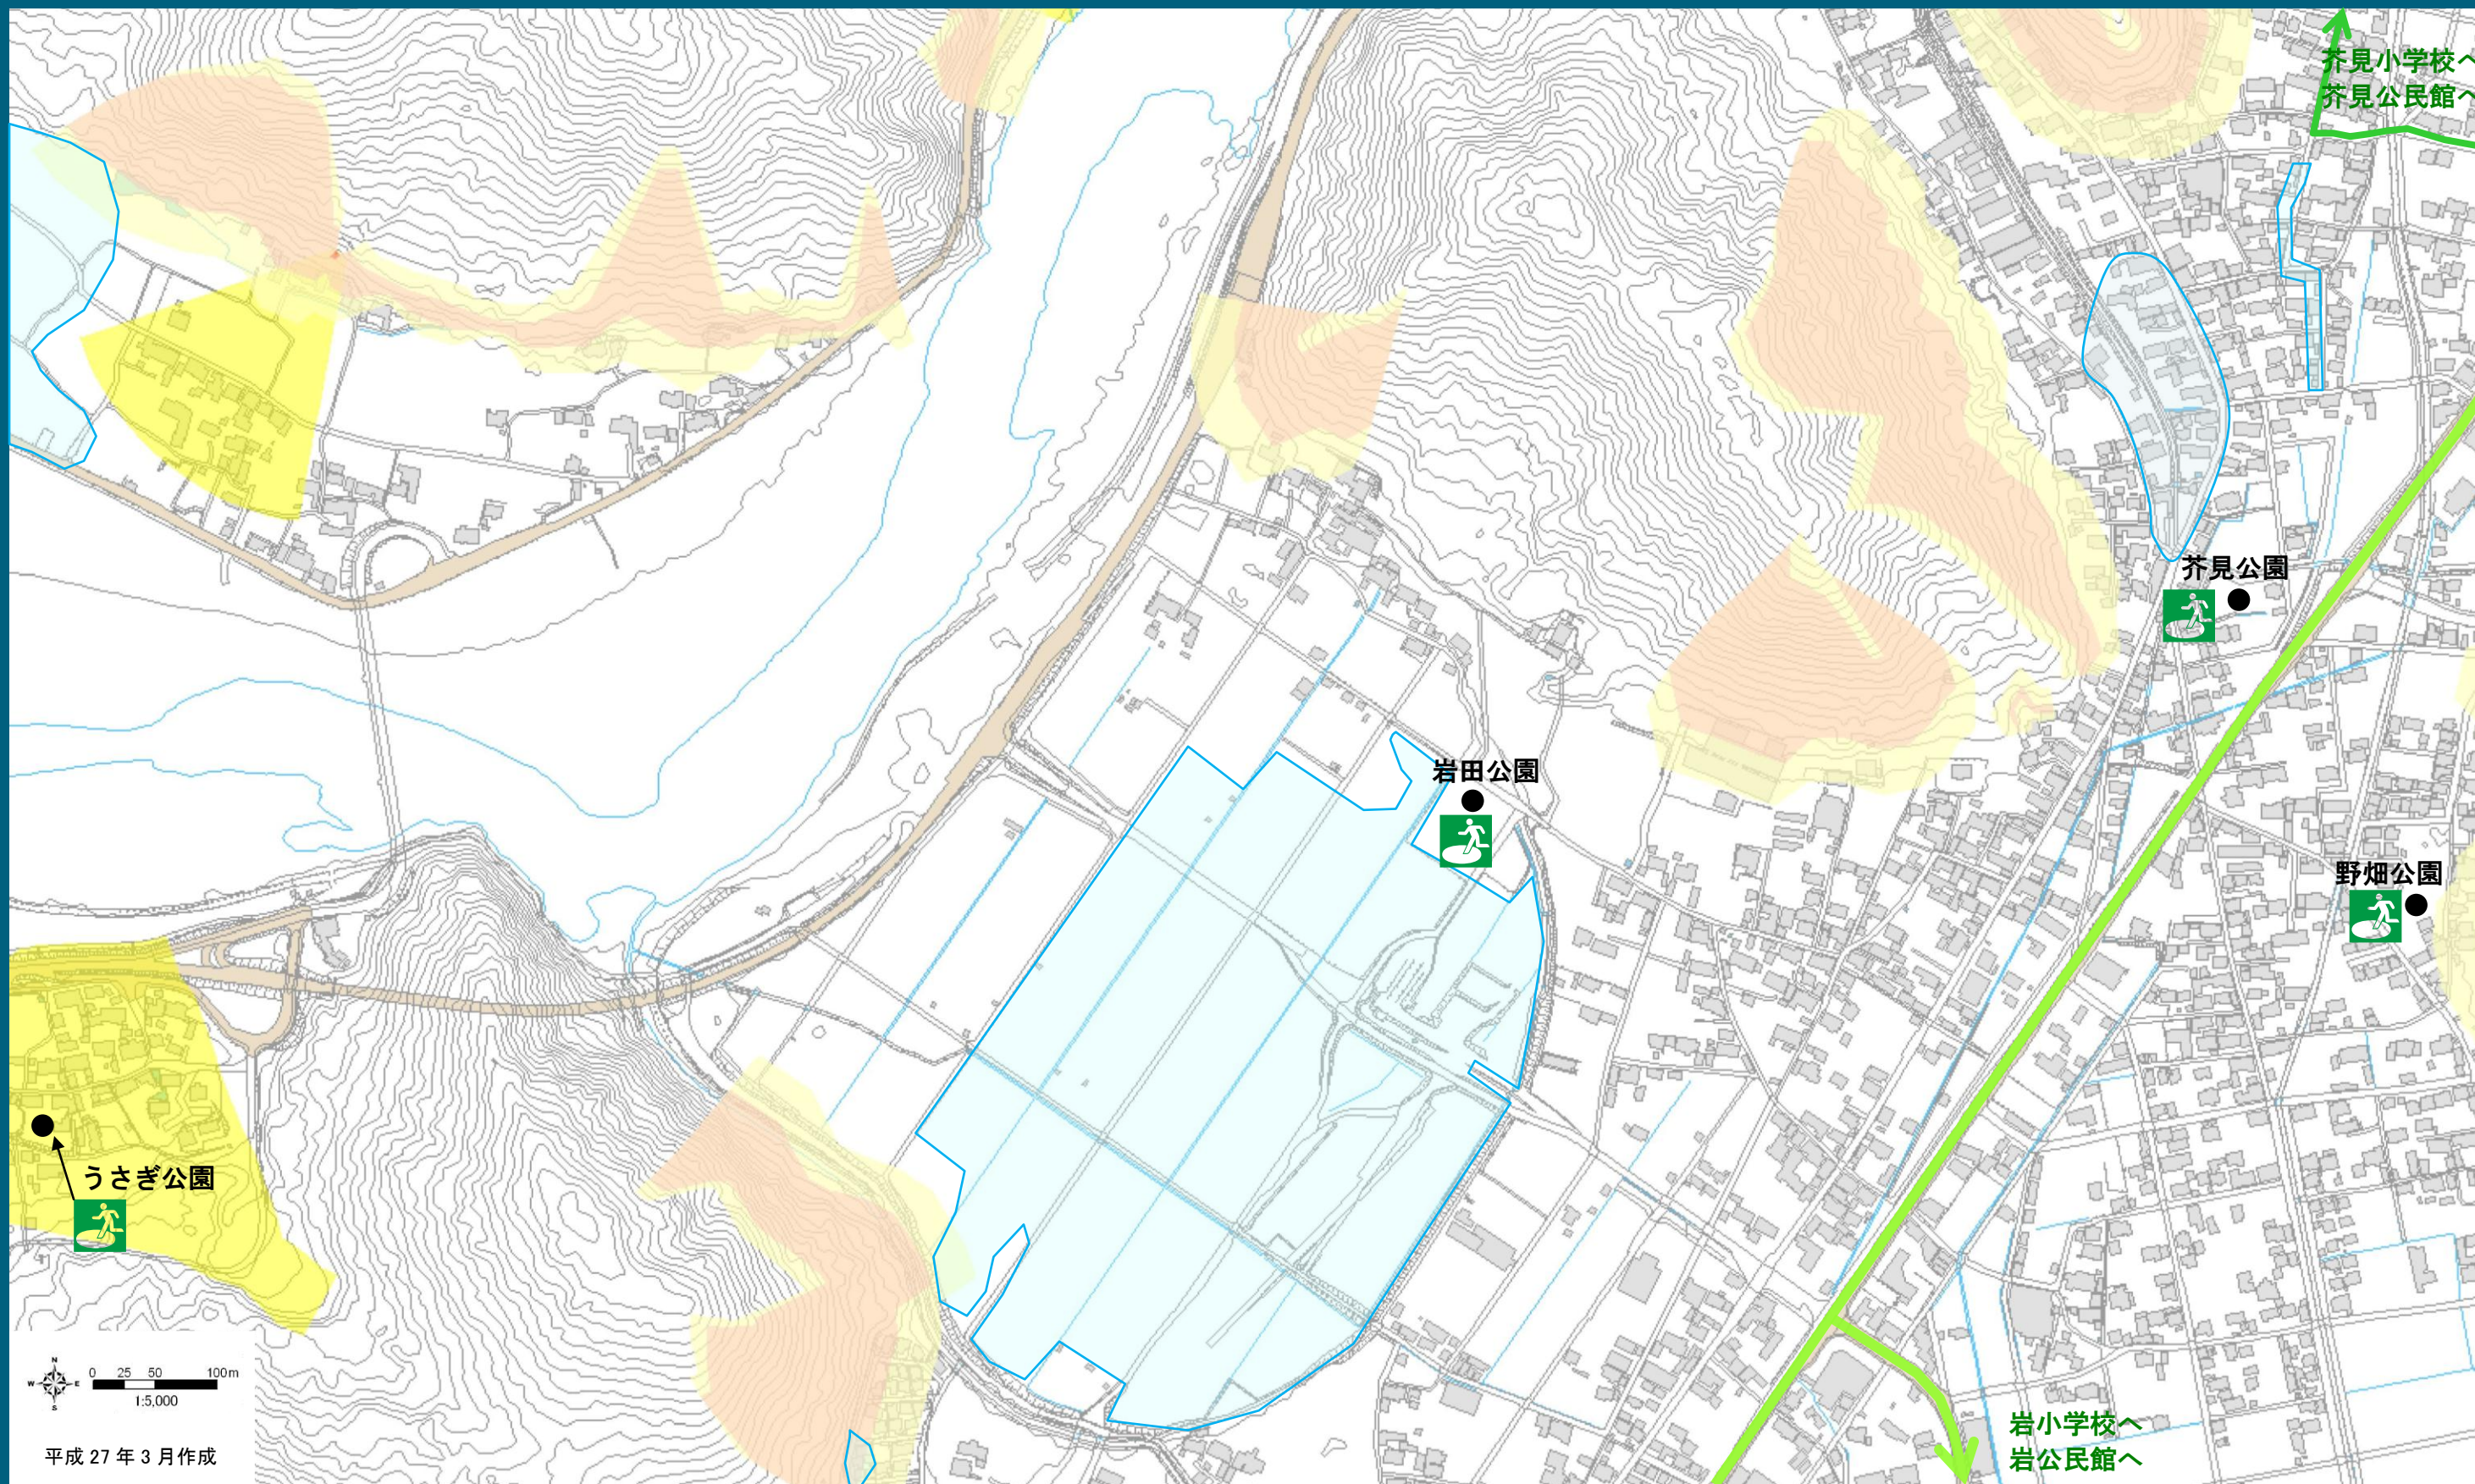

岐阜市 土砂災害ハザードマップ

各自で
記入!

わが家の避難場所

避難所までの経路も書き込みましょう

災害時の緊急連絡先

岩一①

▼ハザードマップ中の凡例

- 土砂災害警戒区域
- 土砂災害特別警戒区域(土石流)
- 土砂災害警戒区域
- 土砂災害特別警戒区域(急傾斜地)

- 指定緊急避難場所
※土砂災害警戒区域内の指定緊急避難場所は、土砂災害時には使えません。
- 指定避難所

- 主な施設
- その他の避難可能施設

- 主要な道路
(国道・県道・主要地方道)
※点線は、警戒区域内を通る経路
- 主要な避難経路
※点線は、警戒区域内を通る経路

▼市民の皆さんから頂いた意見

- 過去に土砂災害が起きた場所
- 過去に浸水した場所
- 土砂災害の危険がある場所

その他皆さんから頂いた意見