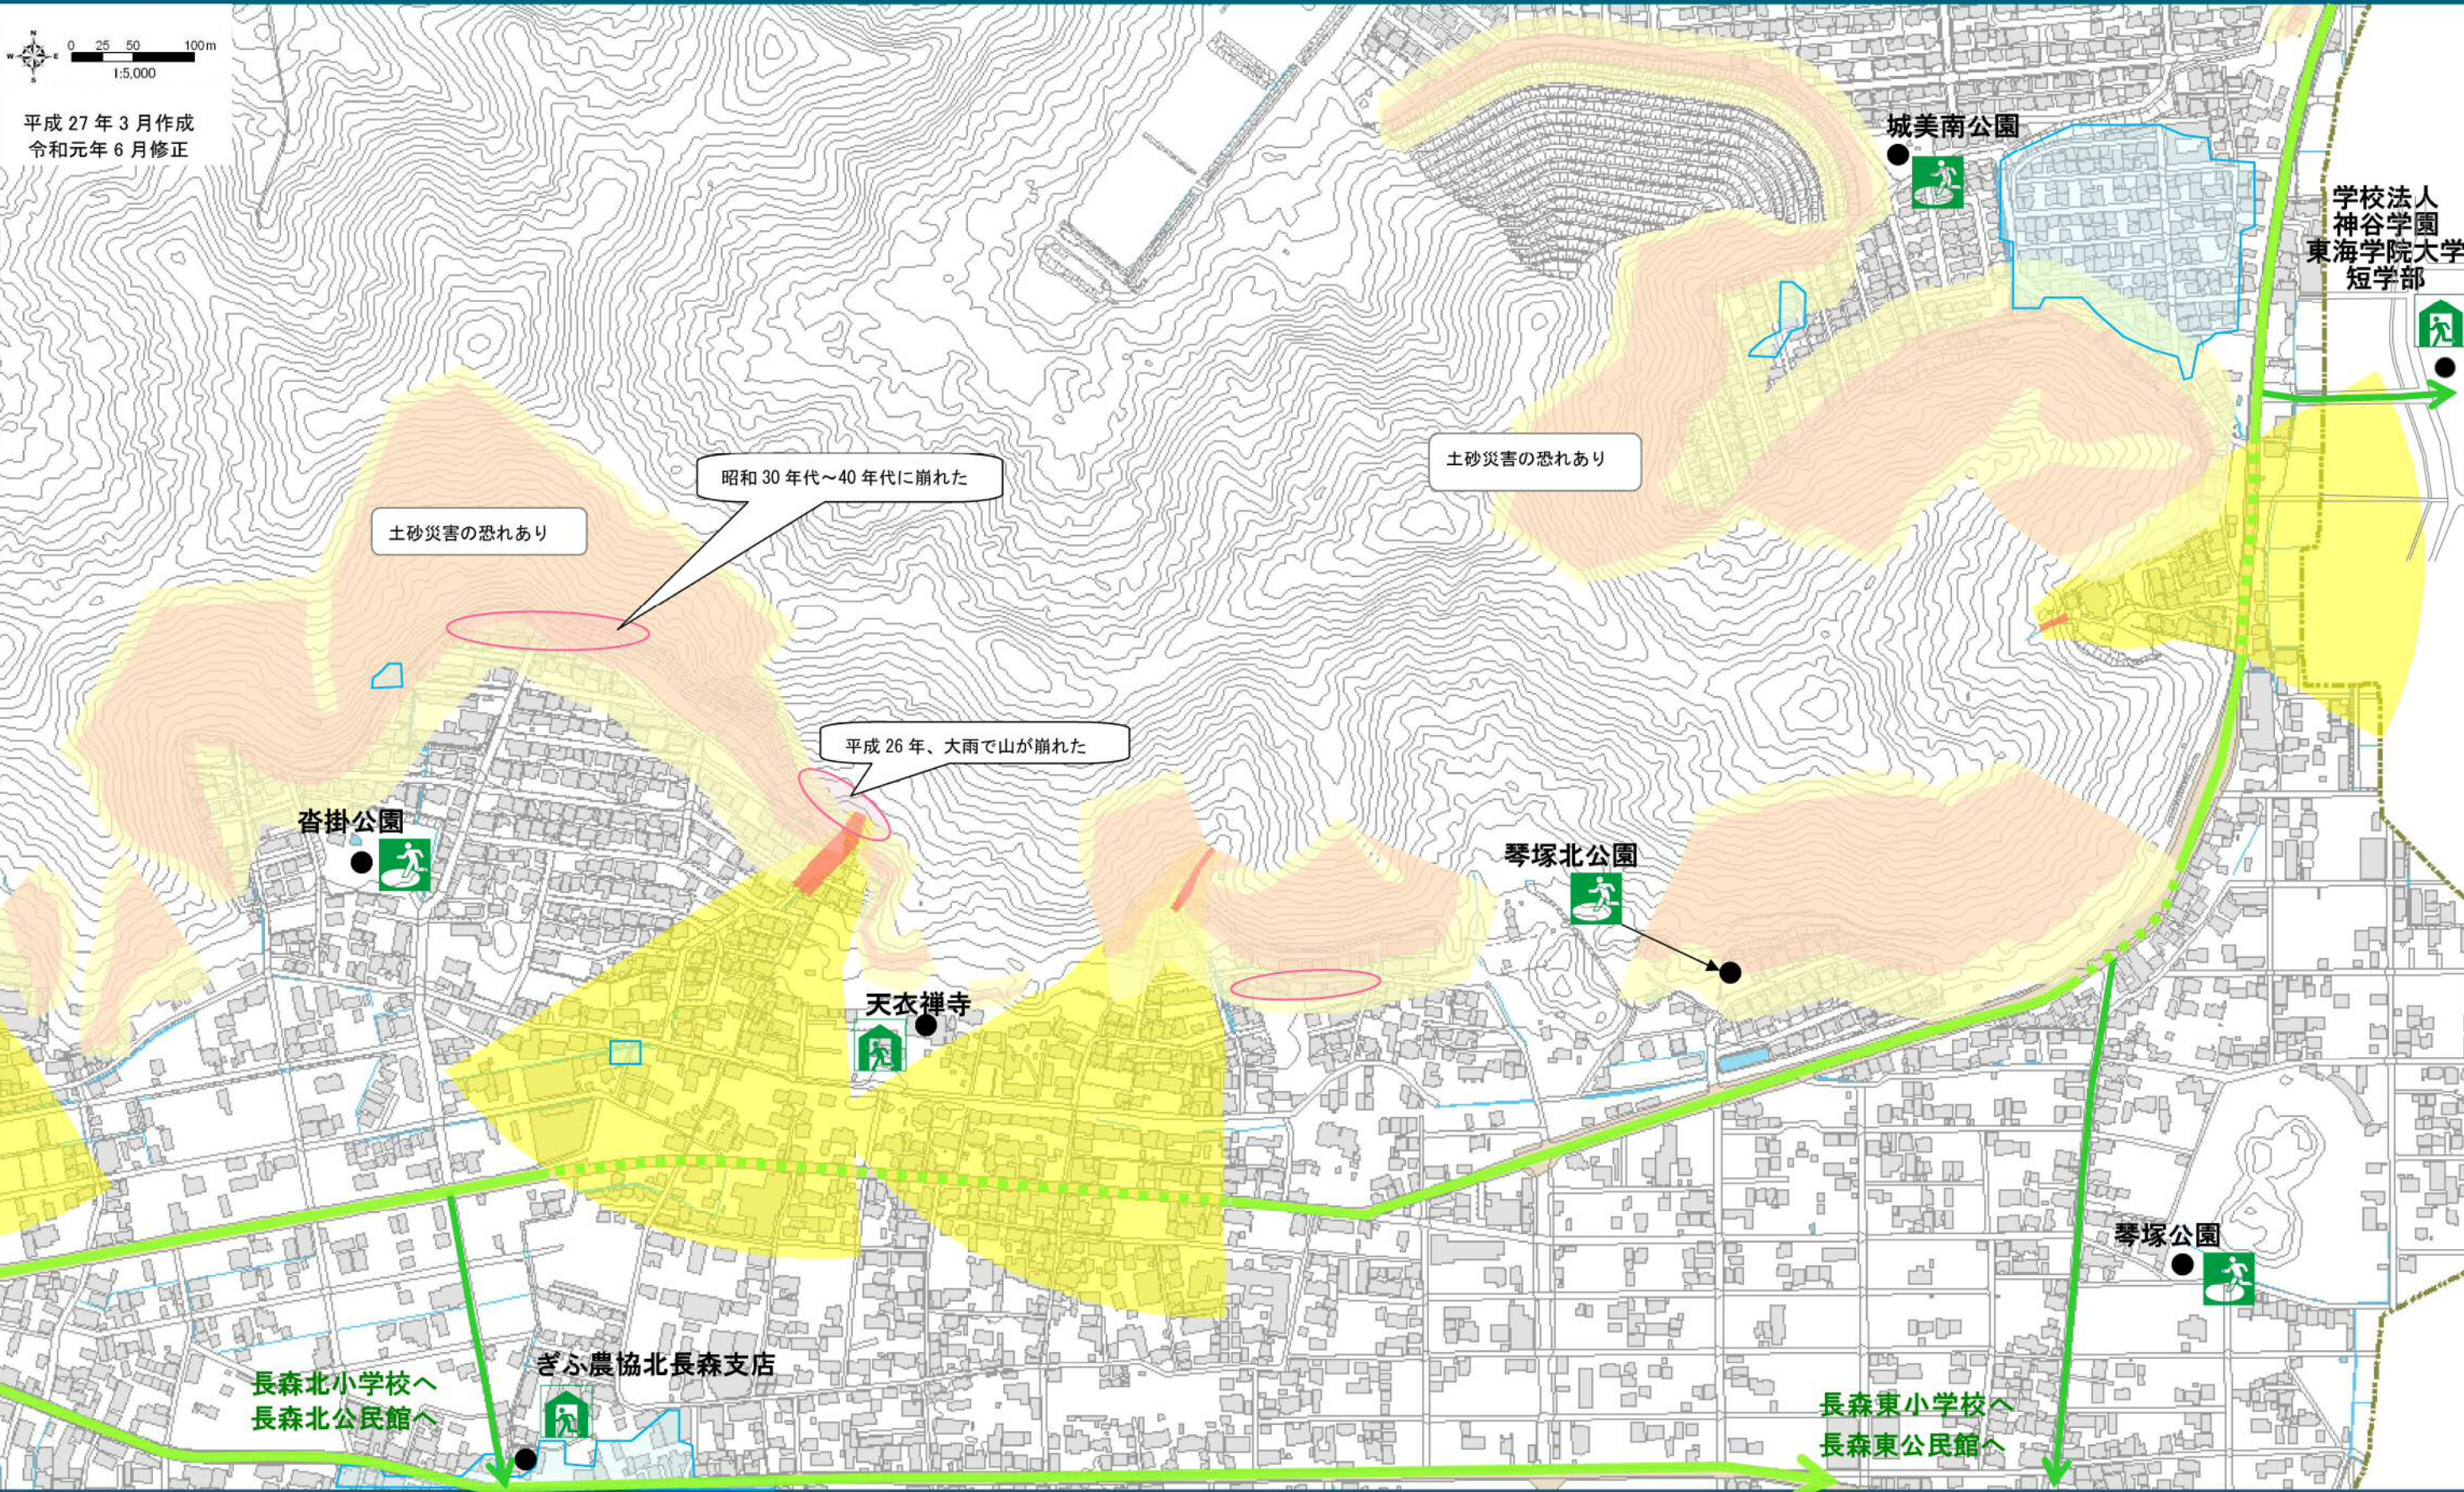

岐阜市 土砂災害ハザードマップ

各自で
記入!

わが家の避難場所

災害時の緊急連絡先

避難所までの経路も書き込みましょう

長森東

▼ハザードマップ中の凡例

- 土砂災害警戒区域
- 土砂災害特別警戒区域(土石流)
- 土砂災害警戒区域
- 土砂災害特別警戒区域(急傾斜地)

- 指定緊急避難場所
※土砂災害警戒区域内の指定緊急避難場所は、土砂災害時には使えません。
- 指定避難所

- 主な施設
- その他の避難可能施設

- 主要な道路
(国道・県道・主要地方道)
※点線は、警戒区域内を通る経路
- 主要な避難経路
※点線は、警戒区域内を通る経路

▼市民の皆さんから頂いた意見

- 過去に土砂災害が起きた場所
- 過去に浸水した場所
- 土砂災害の危険がある場所

その他皆さんから頂いた意見