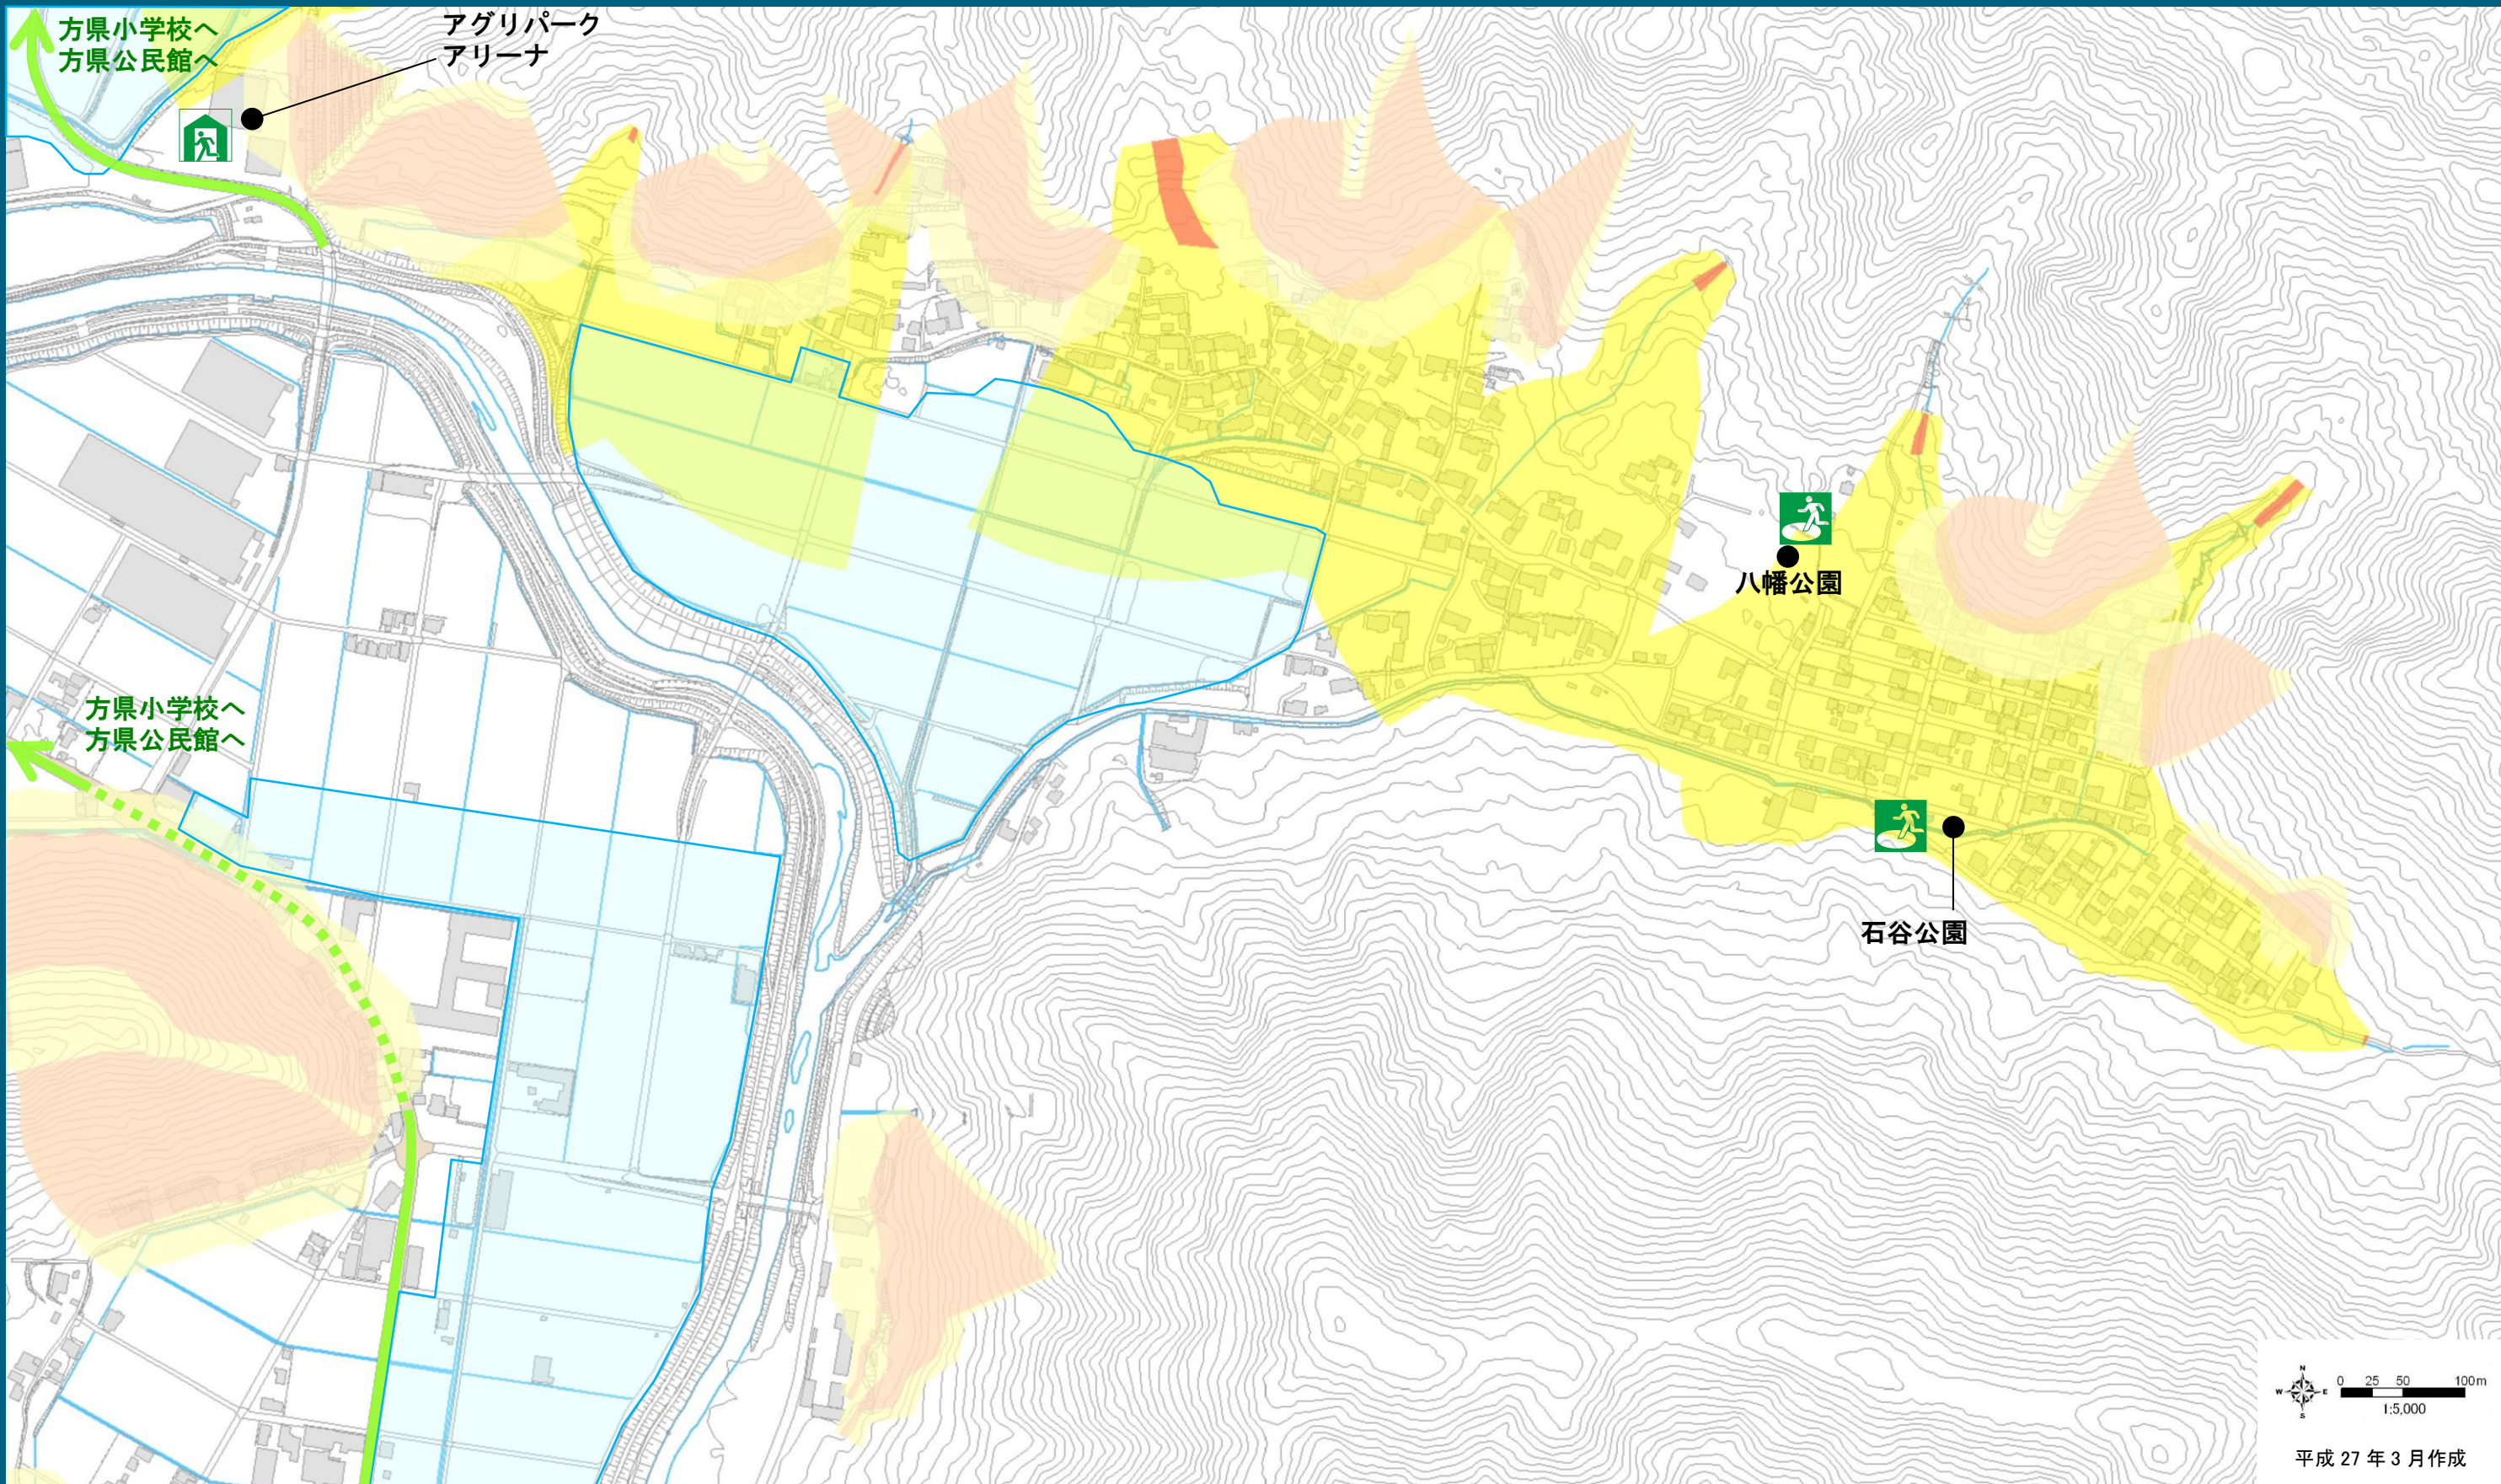

岐阜市 土砂災害ハザードマップ

各自で
記入!

わが家の避難場所

災害時の緊急連絡先

方県一⑦

避難所までの経路も書き込みましょう

平成 27 年 3 月 作成

▼ハザードマップ中の凡例

- 土砂災害警戒区域
- 土砂災害特別警戒区域(土石流)
- 土砂災害警戒区域
- 土砂災害特別警戒区域(急傾斜地)

- 指定緊急避難場所
※土砂災害警戒区域内の指定緊急避難場所は、土砂災害時には使えません。
- 指定避難所

- 主な施設
- その他の避難可能施設

- 主要な道路
(国道・県道・主要地方道)
※点線は、警戒区域内を通る経路
- 主要な避難経路
※点線は、警戒区域内を通る経路

▼市民の皆さんから頂いた意見

- 過去に土砂災害が起きた場所
- 過去に浸水した場所
- 土砂災害の危険がある場所

その他皆さんから頂いた意見

▼緊急連絡先

- 岐阜市役所 **058-265-4141**
- 警察 **110** 消防・救急 **119**