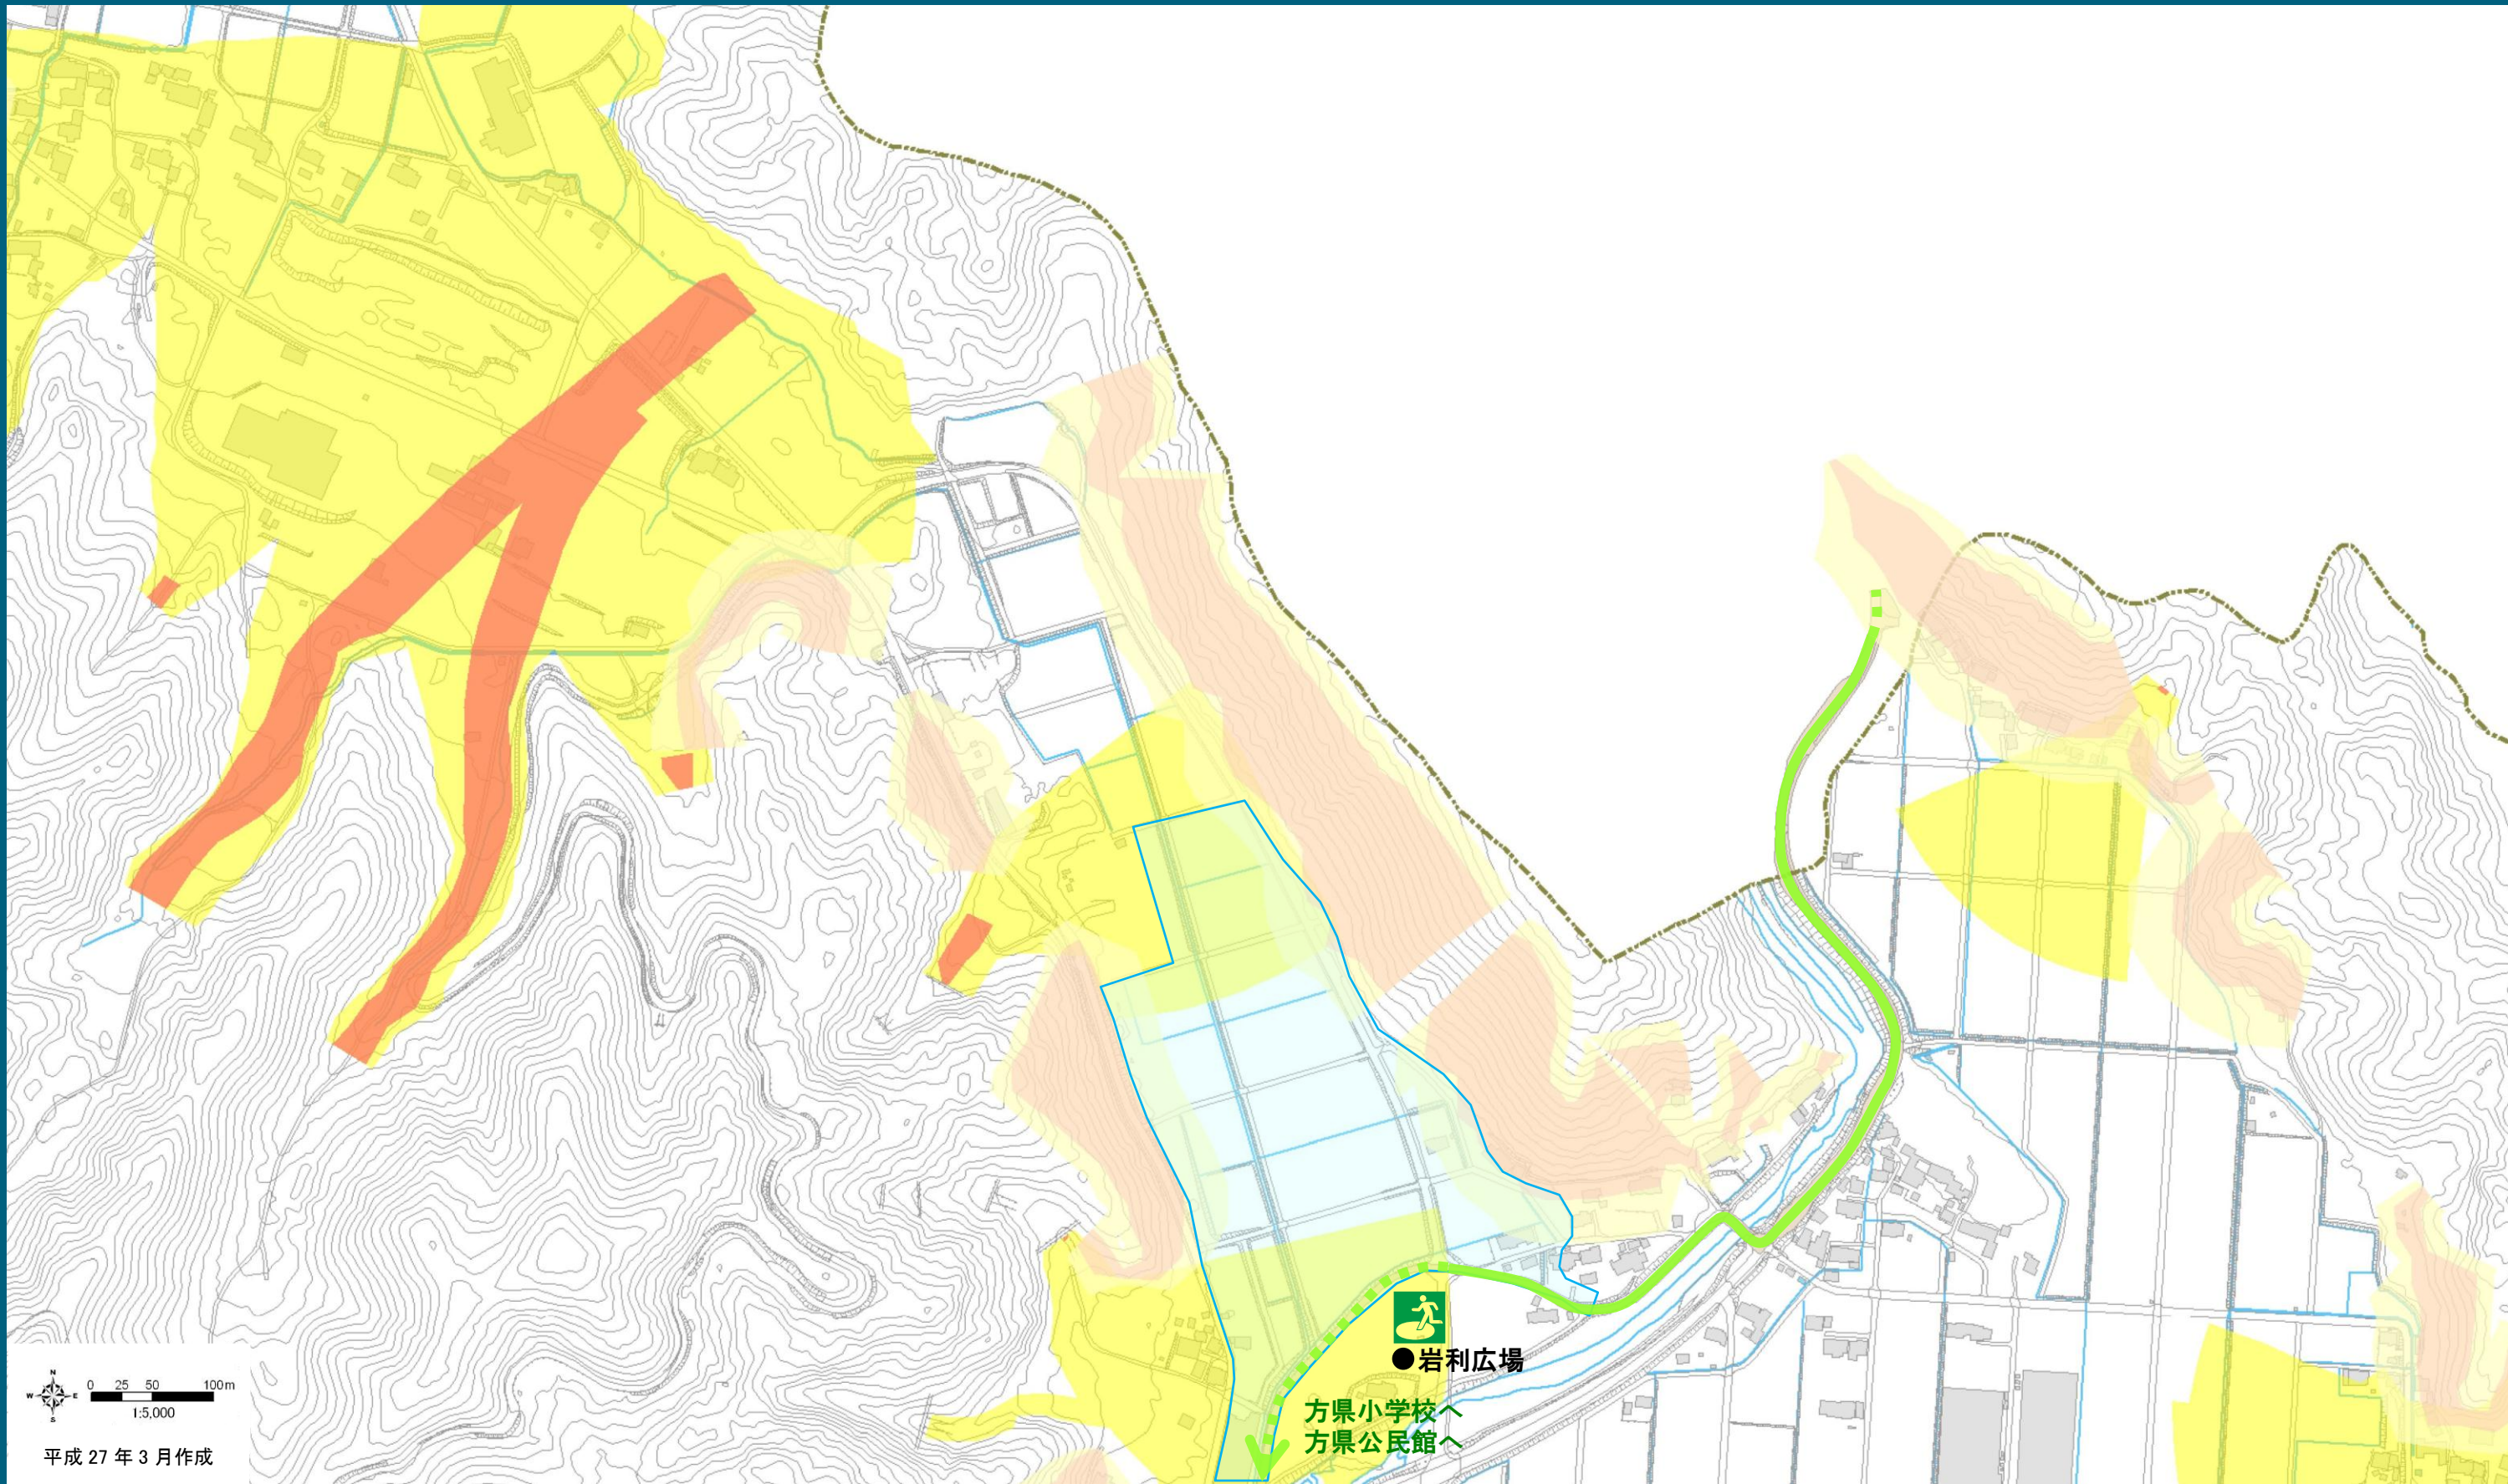

# 岐阜市 土砂災害ハザードマップ

各自で  
記入!

わが家の避難場所

災害時の緊急連絡先

方県一②

避難所までの経路も書き込みましょう

## ▼ハザードマップ中の凡例

- 土砂災害警戒区域
- 土砂災害特別警戒区域(土石流)
- 土砂災害警戒区域
- 土砂災害特別警戒区域(急傾斜地)

- 指定緊急避難場所  
※土砂災害警戒区域内の指定緊急避難場所は、土砂災害時には使えません。
- 指定避難所

- 主な施設
- その他の避難可能施設

- 主要な道路  
(国道・県道・主要地方道)  
※点線は、警戒区域内を通る経路
- 主な避難経路  
※点線は、警戒区域内を通る経路

## ▼市民の皆さんから頂いた意見

- 過去に土砂災害が起きた場所
- 過去に浸水した場所
- 土砂災害の危険がある場所
- その他皆さんから頂いた意見