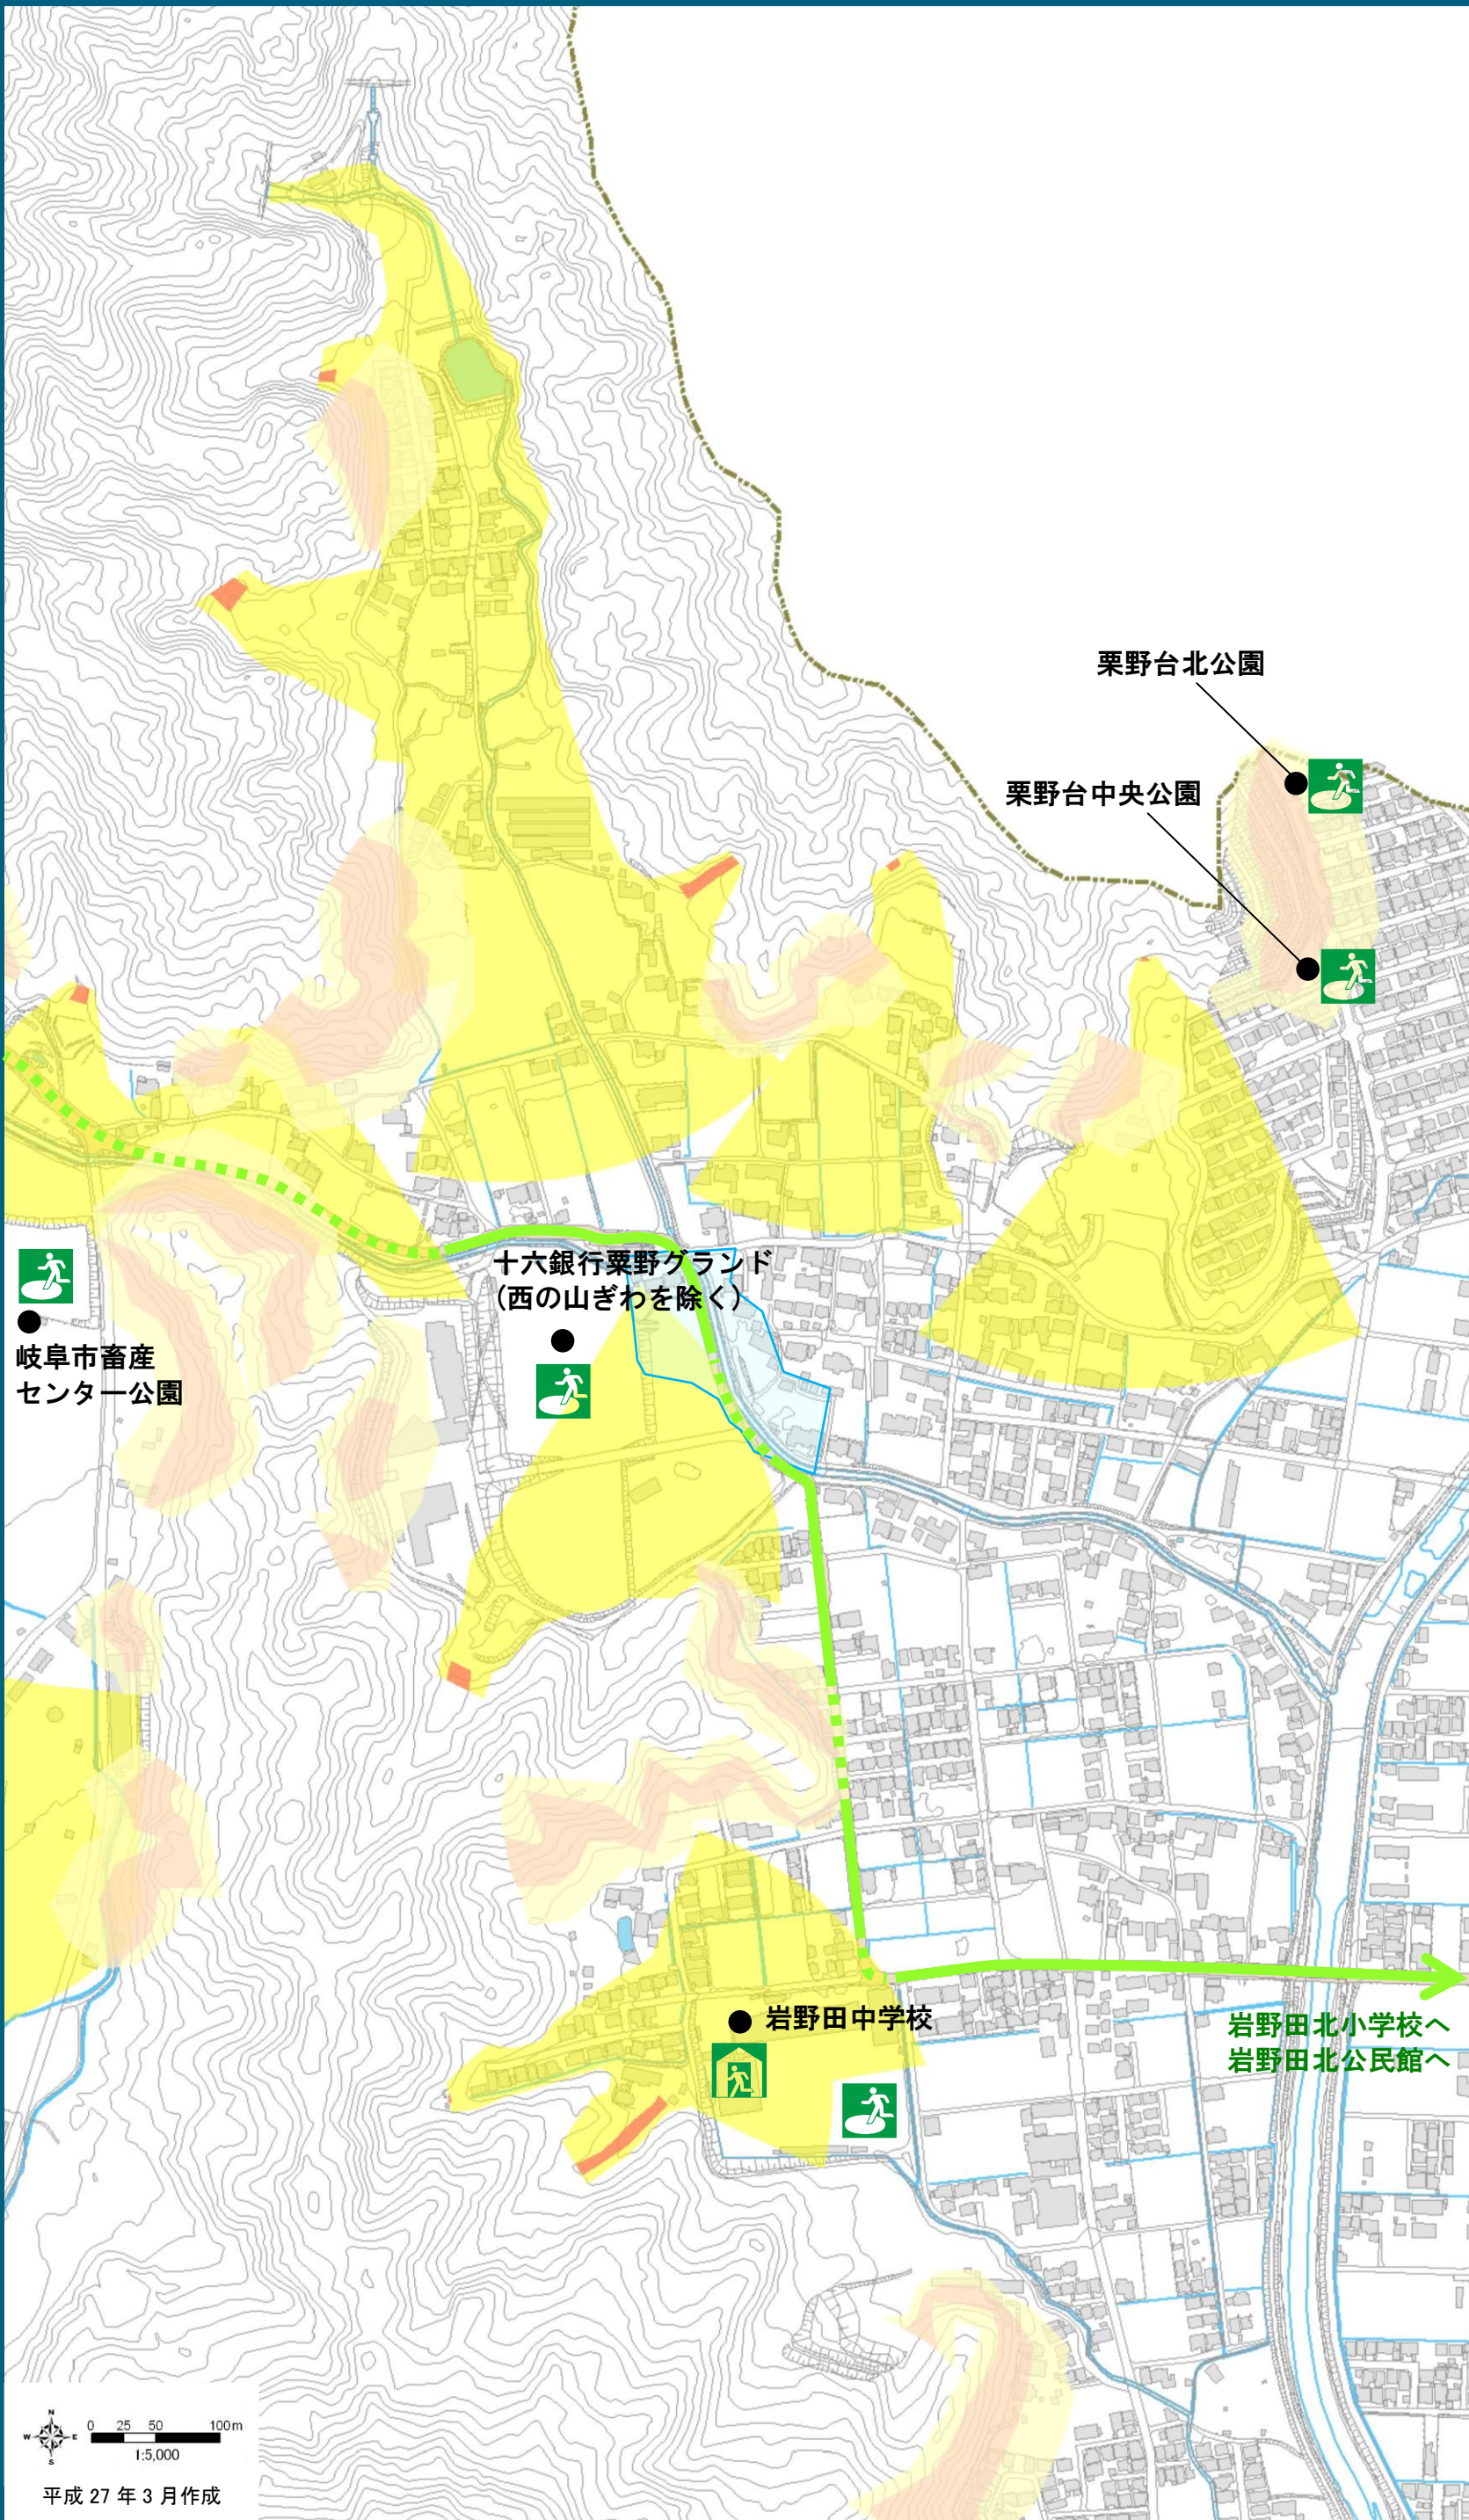

岐阜市 土砂災害ハザードマップ

岩野田北

▼ハザードマップ中の凡例

- 土砂災害警戒区域
- 土砂災害特別警戒区域(土石流)
- 土砂災害警戒区域
- 土砂災害特別警戒区域(急傾斜地)
- 指定緊急避難場所
- ※土砂災害警戒区域内の指定緊急避難場所は、土砂災害時には使えません。
- 指定避難所
- その他の避難可能施設
- 主な施設
- 主要な道路(国道・県道・主要地方道)
※点線は、警戒区域内を通る経路
- 主な避難経路
※点線は、警戒区域内を通る経路

▼市民の皆さんから頂いた意見

- 過去に土砂災害が起きた場所
- 過去に浸水した場所
- 土砂災害の危険がある場所
- その他皆さんから頂いた意見

▼緊急連絡先

岐阜市役所
058-265-4141

警察 **110**

消防・救急 **119**

わが家の避難場所

各自で記入!

避難所までの経路も書き込みましょう

災害時の緊急連絡先