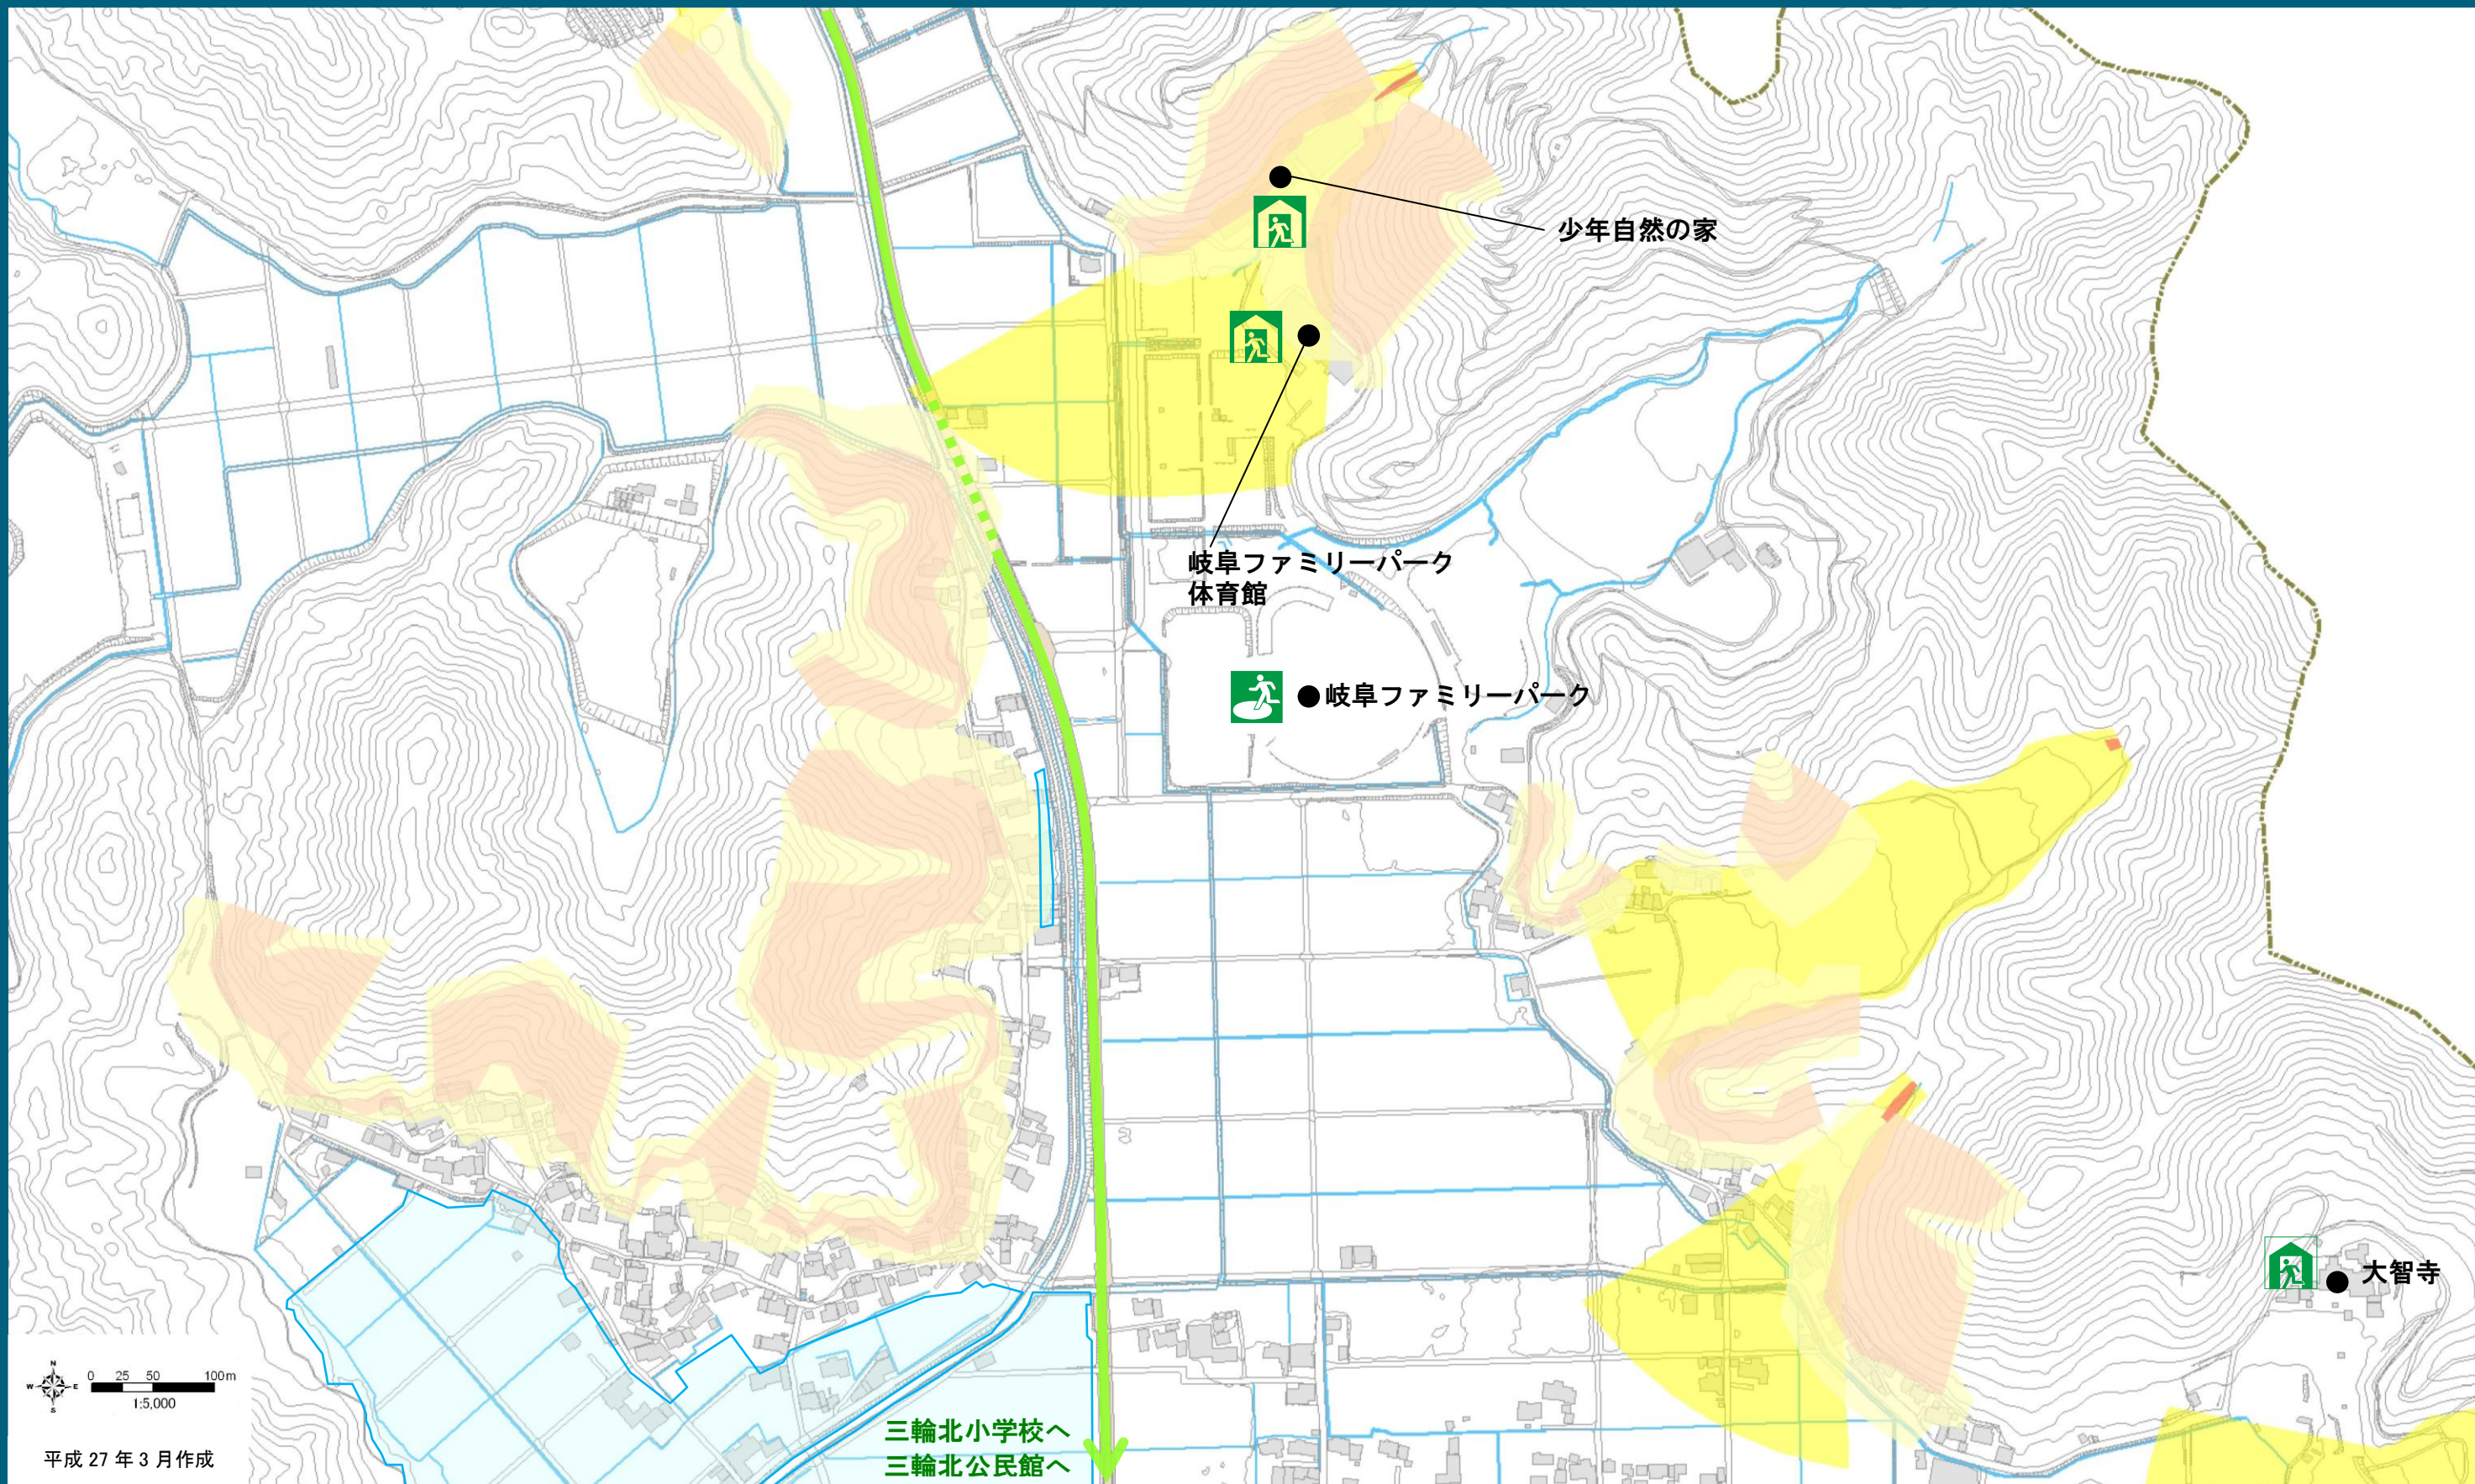

岐阜市 土砂災害ハザードマップ

各自で
記入!

わが家の避難場所

災害時の緊急連絡先

三輪北一②

避難所までの経路も書き込みましょう

▼ハザードマップ中の凡例

- 土砂災害警戒区域
- 土砂災害特別警戒区域(土石流)
- 土砂災害警戒区域
- 土砂災害特別警戒区域(急傾斜地)

- 指定緊急避難場所
※土砂災害警戒区域内の指定緊急避難場所は、土砂災害時には使えません。
- 指定避難所

- 主な施設
- その他の避難可能施設

- 主要な道路
(国道・県道・主要地方道)
※点線は、警戒区域内を通る経路
- 主要な避難経路
※点線は、警戒区域内を通る経路

▼市民の皆さんから頂いた意見

- 過去に土砂災害が起きた場所
- 過去に浸水した場所
- 土砂災害の危険がある場所

その他皆さんから頂いた意見