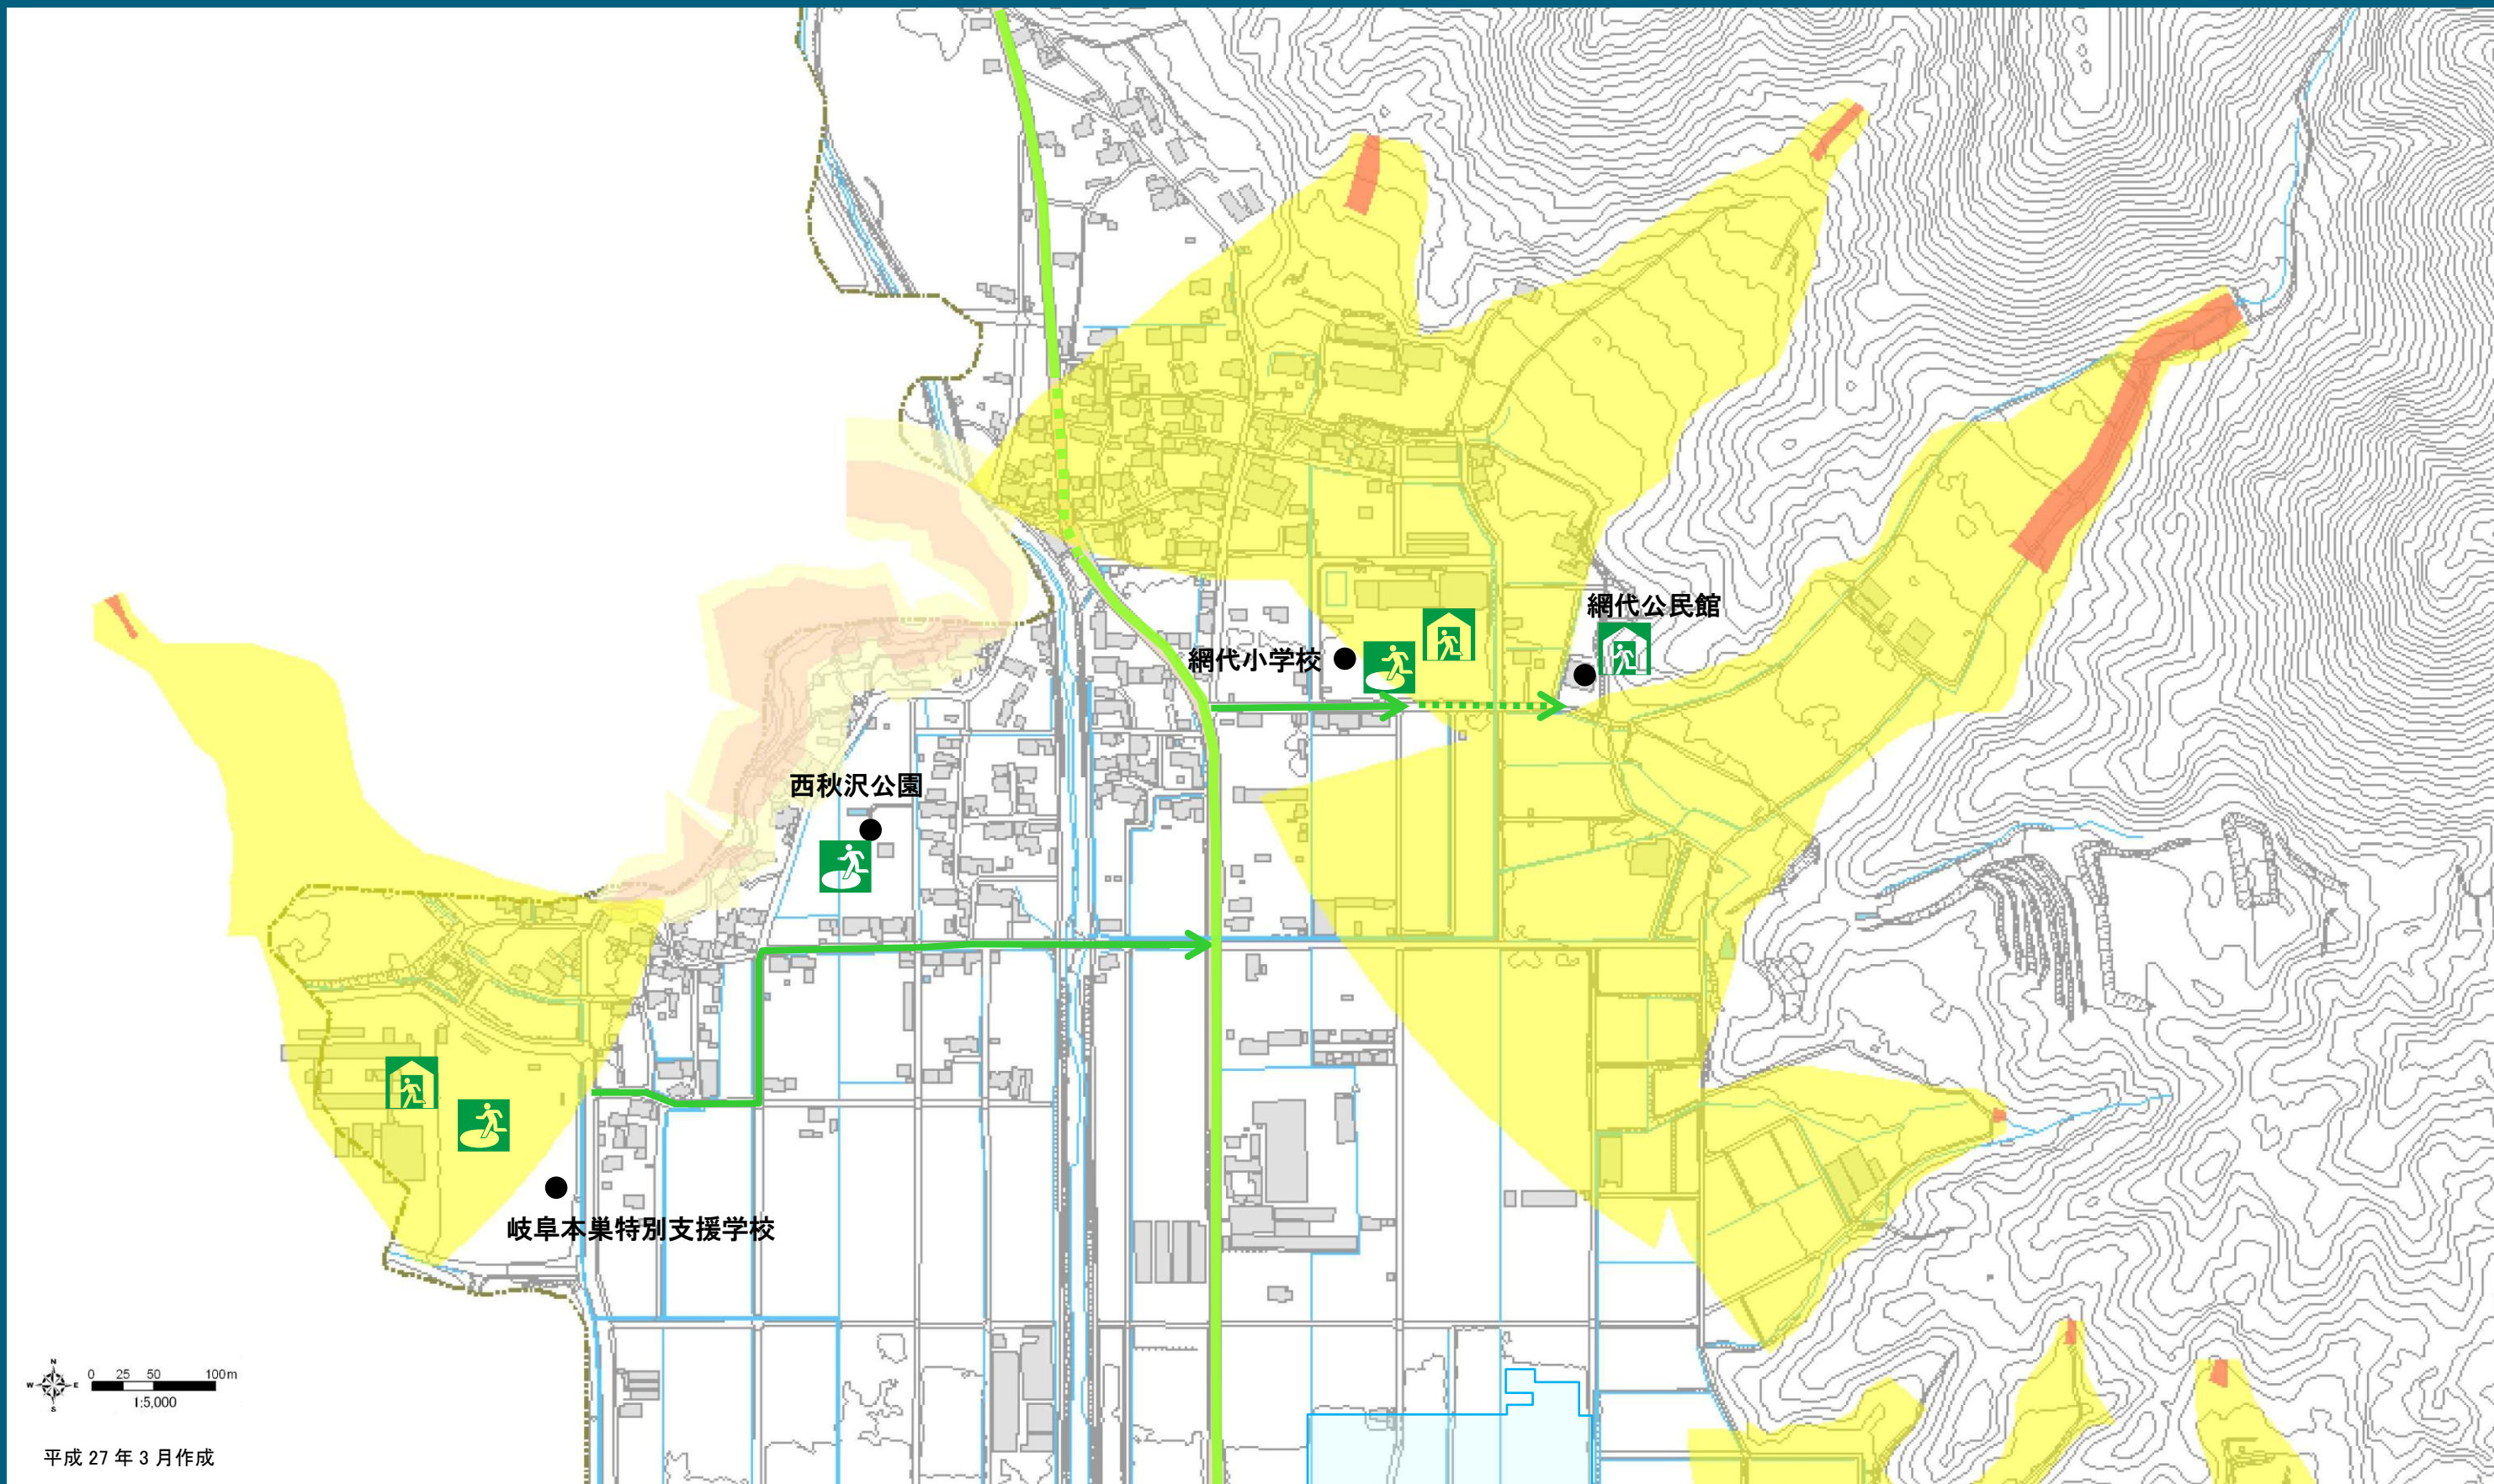

岐阜市 土砂災害ハザードマップ

各自で
記入!

わが家の避難場所

災害時の緊急連絡先

避難所までの経路も書き込みましょう

網代一⑤

平成 27 年 3 月作成

▼ハザードマップ中の凡例

- 土砂災害警戒区域
- 土砂災害特別警戒区域(土石流)
- 土砂災害警戒区域
- 土砂災害特別警戒区域(急傾斜地)

- 指定緊急避難場所
※土砂災害警戒区域内の指定緊急避難場所は、土砂災害時には使えません。
- 指定避難所

- 主な施設
- その他の避難可能施設

- 主要な道路
(国道・県道・主要地方道)
※点線は、警戒区域内を通る経路
- 主な避難経路
※点線は、警戒区域内を通る経路

▼市民の皆さんから頂いた意見

- 過去に土砂災害が起きた場所
- 過去に浸水した場所
- 土砂災害の危険がある場所

その他皆さんから頂いた意見

▼緊急連絡先

岐阜市役所 **058-265-4141**
警察 **110** 消防・救急 **119**