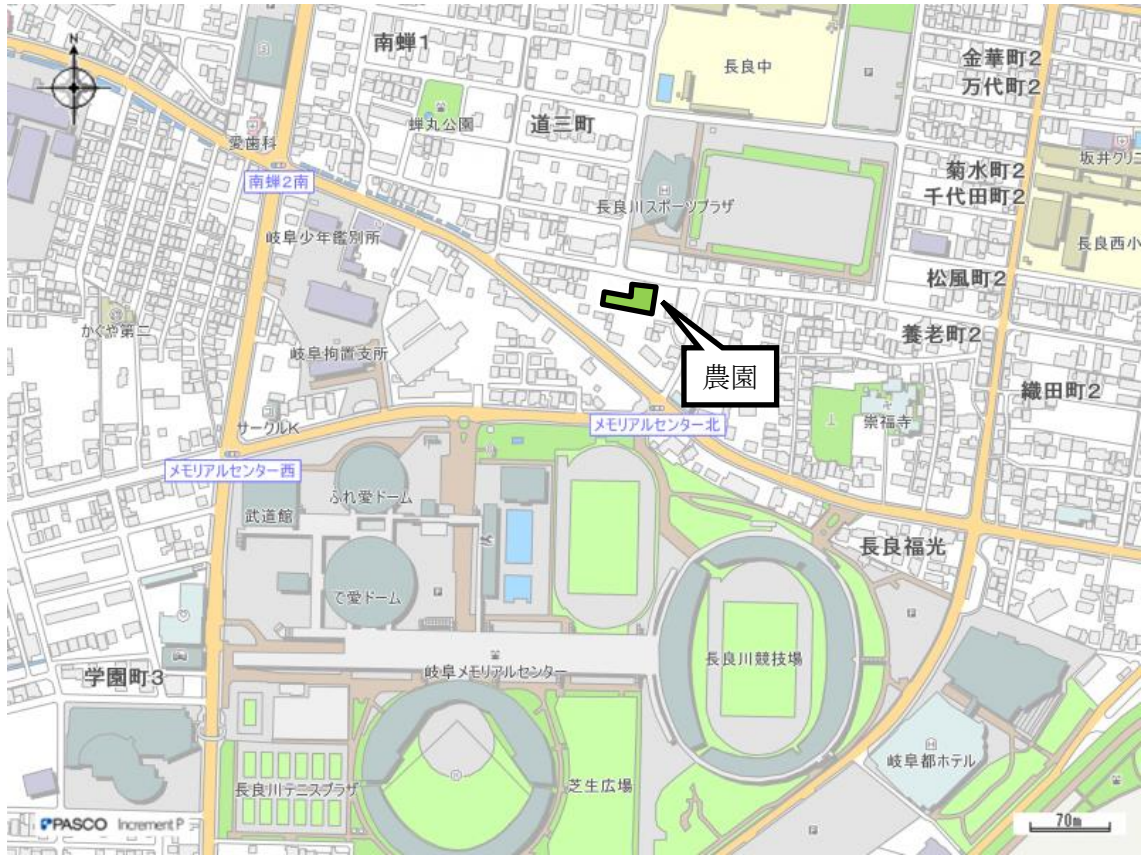

⑩ 福光南 (長良福光2470他) 全42区画

				1	2				10	
			器具庫	3	4				11	
			トイレ	5	6				12	
			水道	7	8	9			13	
							33		14	
							38		15	
				21	22	23			16	
				24	25	26			17	
									18	
									19	
									20	
	34	35	36	37						
					27	28	29	30	31	32
	39	40	41	42						