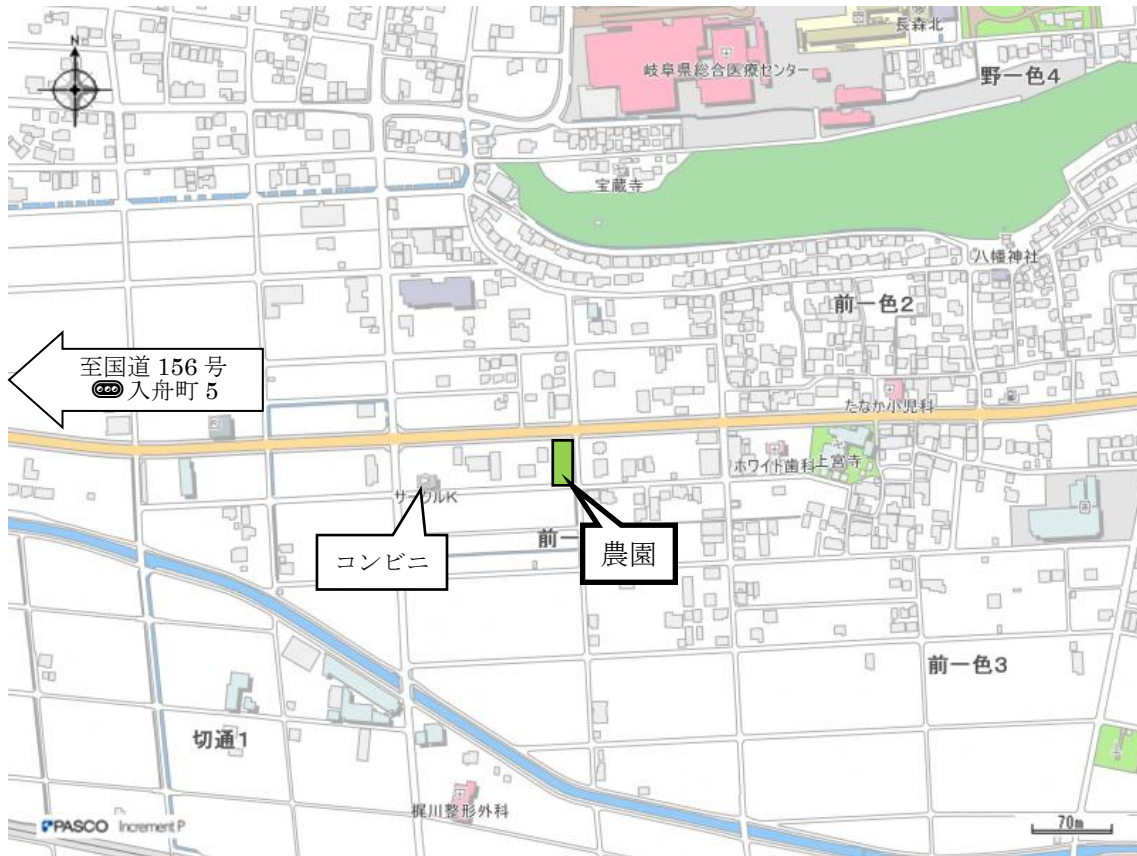

③ 長 森 (前一色1-8-12) 全42区画

県道岐阜 各務原線

46		45	トイレ	器具庫	○井戸 洗場
44		43	42		41
40		39	38		37
36		35	34		33
32		31	30		29
28		27	26		25
24		23	22		21
20		19	18		17
16		15	14		13
12		11	10		9
8		7	6		5