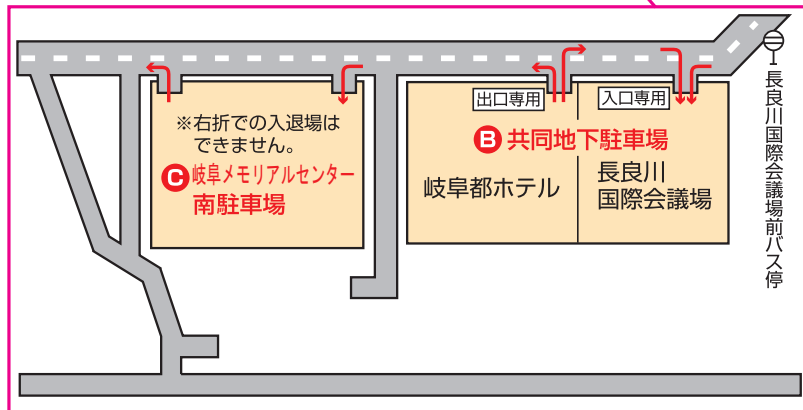

◆ 駐車場ののご案内

※下記の駐車場は催事によって規制があります。
ご確認の上ご利用ください。

駐車場名	駐車台数	料金	利用時間	備考
A 長良ヶ丘駐車場	20台	無料	8:00~21:30	・イベント開催時間に合わせて変更あり
B 長良川国際会議場 岐阜都ホテル 共同駐車場	189台	30分100円	24時間	・車高制限 2.1m
C 岐阜メモリアルセンター 南駐車場	普通車 269台 バス 14台	普通車 3時間まで100円 以降30分毎100円加算 バス1回1,000円	9:00~21:00	・イベント開催時間に合わせて開門・閉門 ・右折での入退場はできません。 ・バスは予約制です。