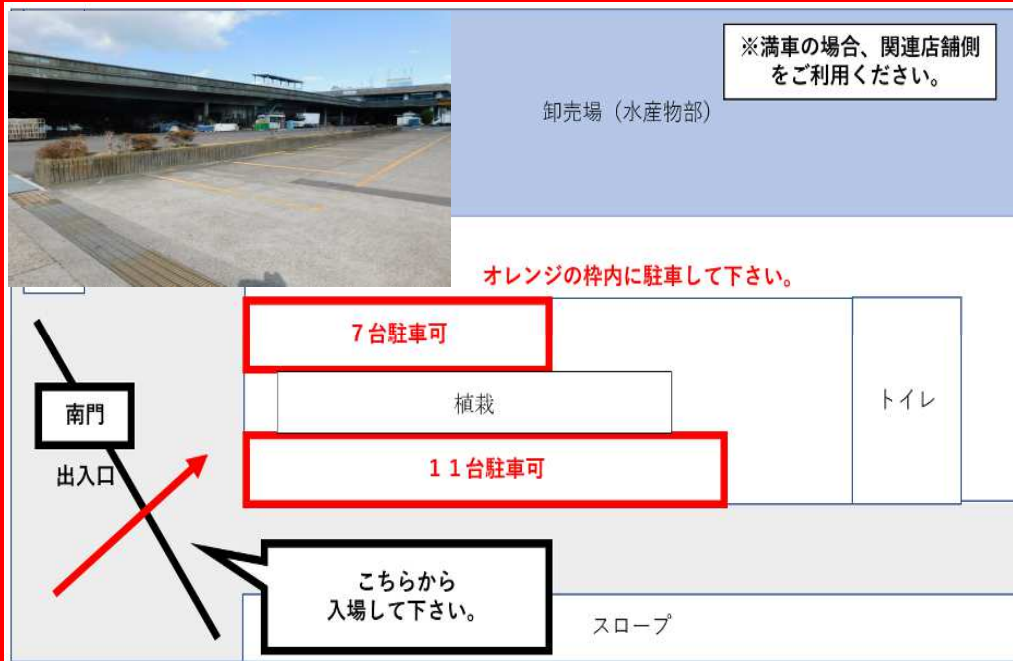

岐阜市中央卸売市場 一般利用者向け駐車場のご案内 (本場側)

※南門から入場してください

- ・当駐車場は、業者も利用します。
 - ・長時間のご利用はご遠慮下さい。
- 《注意点》
- ・本市場の駐車場には**車止めがありません**。
 - ・**大型車両が通行しています**ので、ご注意ください。

買荷保管所側 (11台駐車可)

水産卸売場南側 (18台駐車可)

本場拡大図