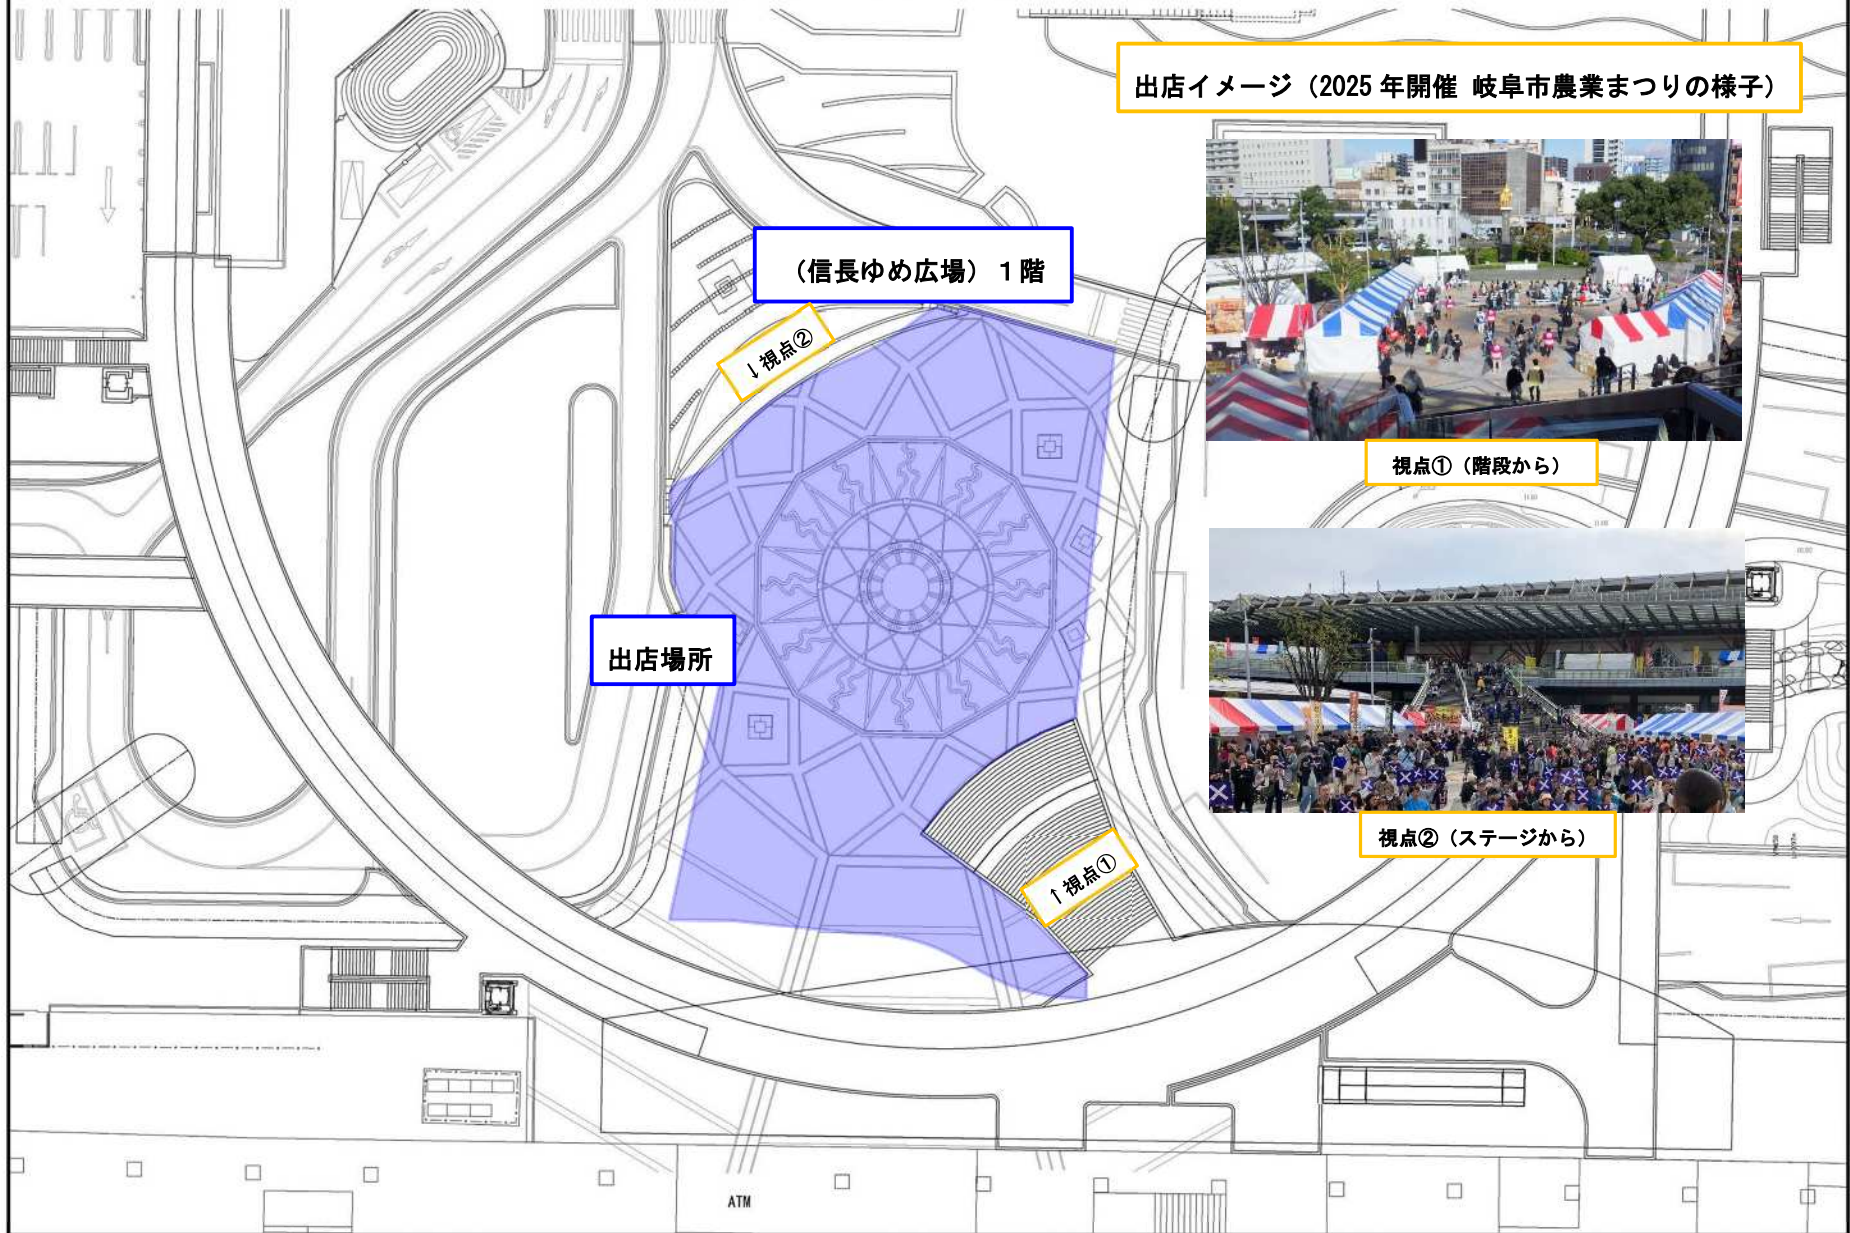

岐阜駅北口駅前広場平面図

出店イメージ (2025年開催 岐阜市農業まつりの様子)

(信長ゆめ広場) 1階

↓ 視点②

出店場所

↑ 視点①

視点① (階段から)

視点② (ステージから)