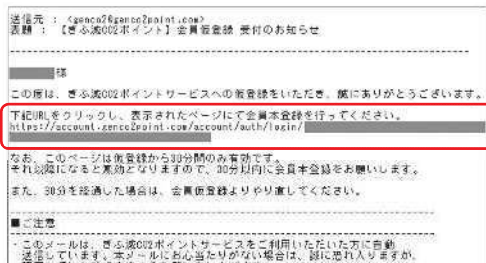

ぎふ減CO2マイページ会員登録方法

マイページでは、電気・ガス・水道使用量等の登録、ポイントが貯まる白くまさんとジャンケン、もっと省エネ啓発品への応募等をすることができます。

ぎふげんこつマイページ

検索

<https://mypage.genco2point.com/mypage/>

手順1 トップページから会員登録へ進む

内容をご確認いただき、**利用規約・個人情報保護方針に同意する**にチェックを入れ、会員登録に進んでください。

手順2 会員仮登録をする

会員情報を入力し、**登録確認**を押してください。

※メールアドレスは別の人(家族間でも)と共用できません。

入力した情報に間違いがなければ、**登録**を押してください。

入力したメールアドレスにメールが届きます。

手順3 受信したメールから会員本登録をする

genco2@genco2point.comから会員登録受付のお知らせが届きましたら、**本文内URLをクリック**し、表示されたページにて会員本登録を行ってください。

会員情報を入力し、**登録確認**を押してください。

入力した情報に間違いがなければ、**登録**を押してください。

会員仮登録画面で入力したメールアドレスとパスワードを入力して**ログイン**を押してください。

会員本登録が完了しました。トップページに戻り、再度ログインしてください。