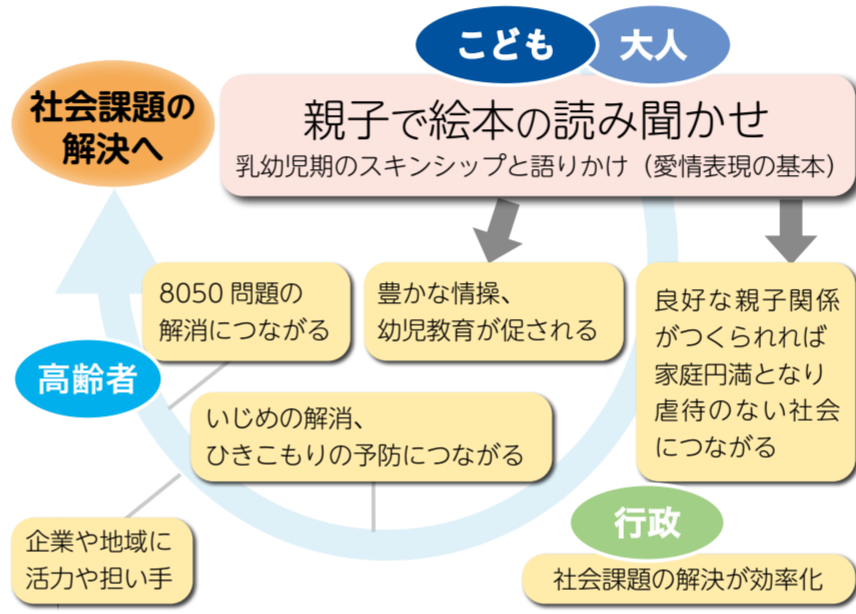

おおすすめの絵本
▲はたらきものじよせつしや
けいていー
バージニア・リー・バートン/文・絵
いしいもこ/訳 福音館書店

おおすすめの絵本
▲だっこ だっこ だーいすき
かみじょうゆみこ/文
100%ORANGE/絵 福音館書店

最近の新作もよいのですが、長年ずっと選ばれ続けている定番絵本もぜひおすすりしたいです。自分が幼い頃に読んでもらった絵本と再会すると、喜びと驚きもあるかもしれません。絵本との出会いは大人にとっても人生が豊かなる機会です。

「だっこ だっこ だーいすき」は、お子さんに「だっこ」や「だーいすき」と愛情たっぷりに語りかけながら、触れ合ってもらえる絵本です。言葉をよく覚える時期の生後半年くらいのお子さんにもおすすり、身近な人の温かい言葉に包まれて成長していつともえるとよいと思います。繰り返しのリズムや家族がたくさん登場する温かな内容がぜひお子さんと触れ合いながら楽しんでほしい一冊です。

おすすりの絵本は？
「だっこ だっこ だーいすき」は、お子さんに「だっこ」や「だーいすき」と愛情たっぷりに語りかけながら、触れ合ってもらえる絵本です。言葉をよく覚える時期の生後半年くらいのお子さんにもおすすり、身近な人の温かい言葉に包まれて成長していつともえるとよいと思います。

読み聞かせの魅力とは？
小さい頃から絵本に触れていると語彙力や非認知能力といわれる心の豊かさが大きく成長するといわれています。文字が読めないお子さんでも、手で本を触ったり、目で絵を見たり、耳で身近な人の温かな声を聞いたり、五感で絵本の世界を体験することで心が豊かに成長します。

絵本は世の中のことを知る扉です。好きな絵本を好きな人の声で読んでもらう、その温かなおとさんと触れ合いの時間を大切にしてください。

読み聞かせの魅力とは？
小さい頃から絵本に触れていると語彙力や非認知能力といわれる心の豊かさが大きく成長するといわれています。文字が読めないお子さんでも、手で本を触ったり、目で絵を見たり、耳で身近な人の温かな声を聞いたり、五感で絵本の世界を体験することで心が豊かに成長します。

読み聞かせの魅力とは？
小さい頃から絵本に触れていると語彙力や非認知能力といわれる心の豊かさが大きく成長するといわれています。文字が読めないお子さんでも、手で本を触ったり、目で絵を見たり、耳で身近な人の温かな声を聞いたり、五感で絵本の世界を体験することで心が豊かに成長します。

読み聞かせの魅力とは？
小さい頃から絵本に触れていると語彙力や非認知能力といわれる心の豊かさが大きく成長するといわれています。文字が読めないお子さんでも、手で本を触ったり、目で絵を見たり、耳で身近な人の温かな声を聞いたり、五感で絵本の世界を体験することで心が豊かに成長します。

読み聞かせの魅力とは？
小さい頃から絵本に触れていると語彙力や非認知能力といわれる心の豊かさが大きく成長するといわれています。文字が読めないお子さんでも、手で本を触ったり、目で絵を見たり、耳で身近な人の温かな声を聞いたり、五感で絵本の世界を体験することで心が豊かに成長します。

読み聞かせの魅力とは？
小さい頃から絵本に触れていると語彙力や非認知能力といわれる心の豊かさが大きく成長するといわれています。文字が読めないお子さんでも、手で本を触ったり、目で絵を見たり、耳で身近な人の温かな声を聞いたり、五感で絵本の世界を体験することで心が豊かに成長します。