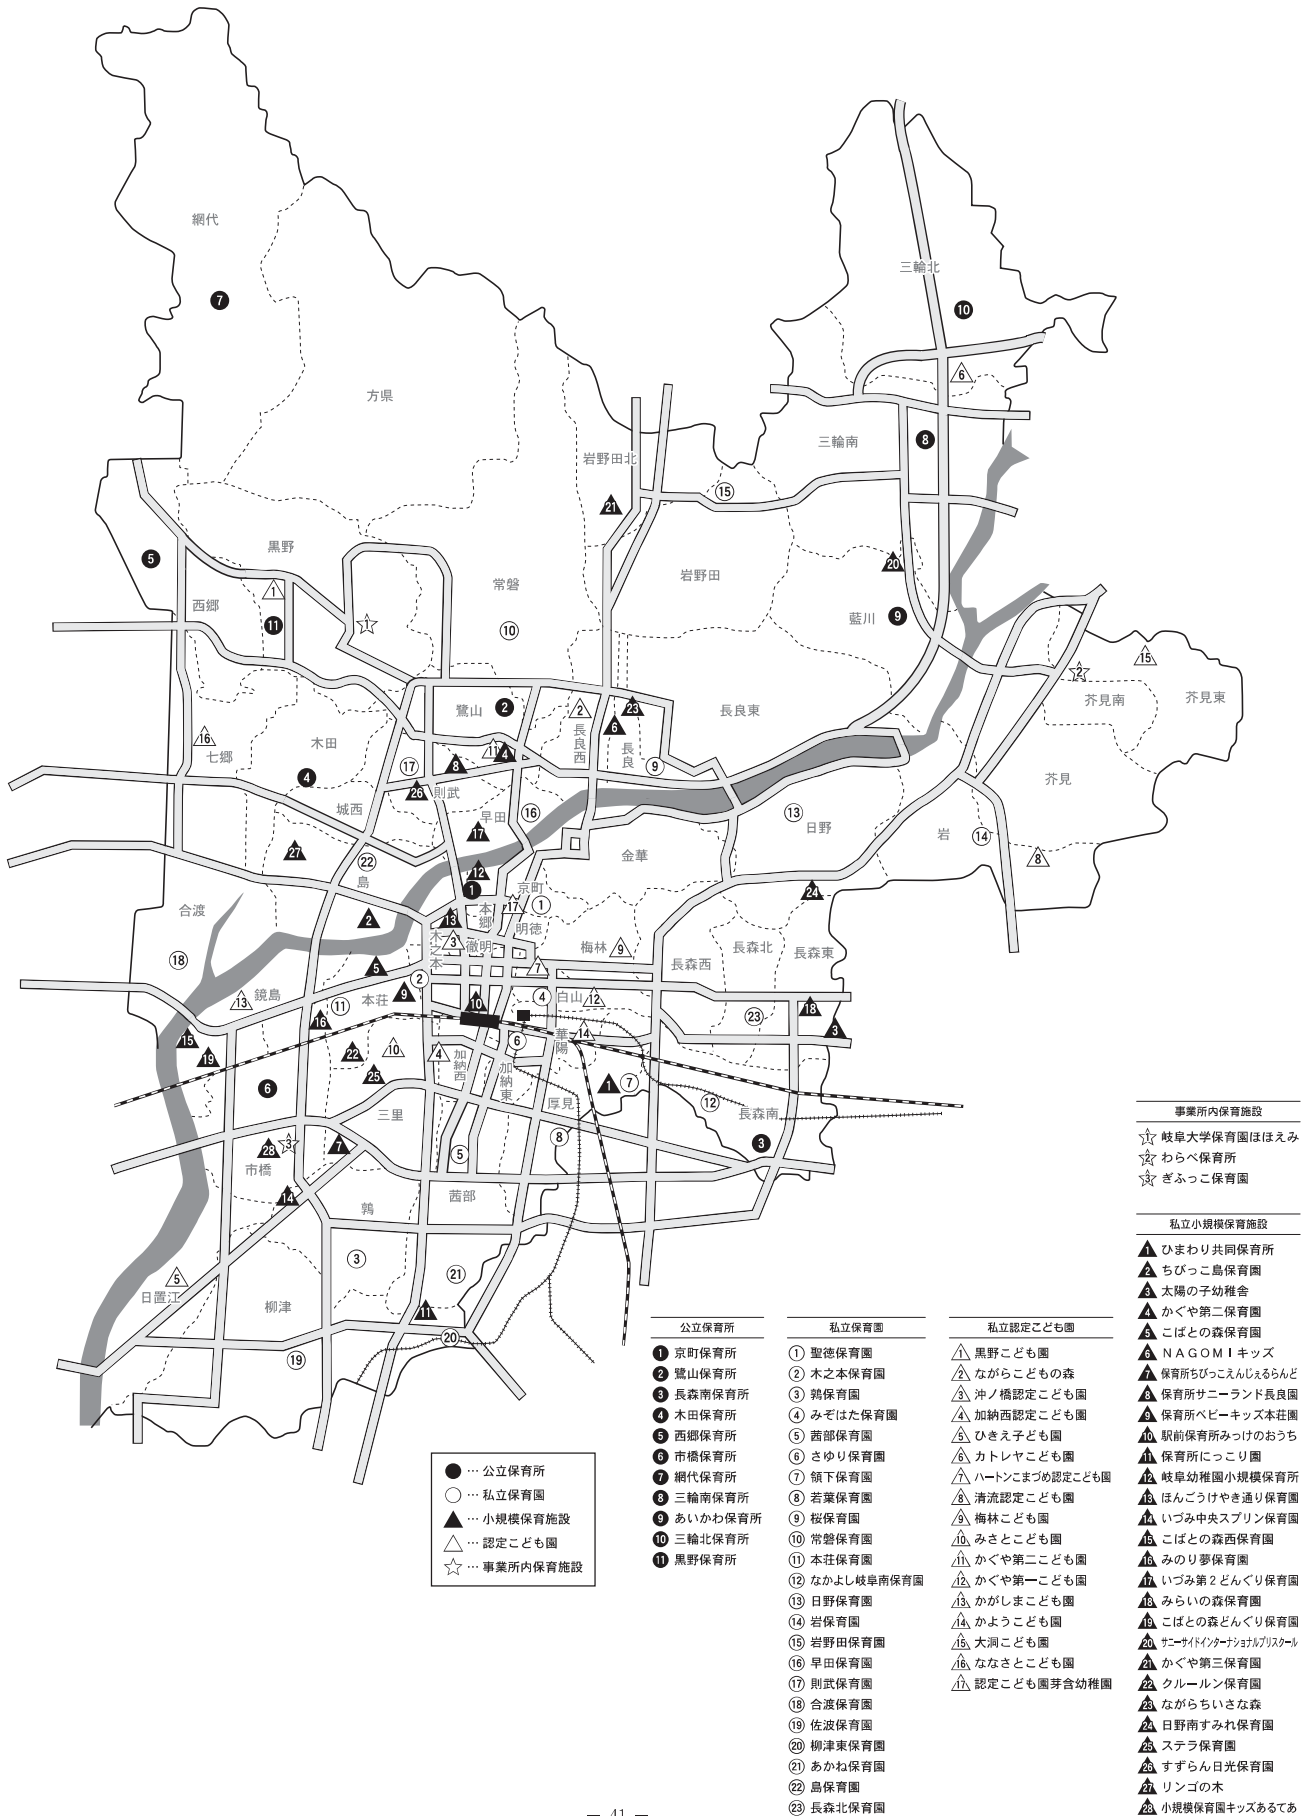

# 保育園(園)・私立認定こども園・私立小規模保育施設等位置図

事業所内保育施設  
 ☆ 岐阜大学保育園ほほえみ  
 ☆ わらべ保育所  
 ☆ きふっこ保育園

私立小規模保育施設  
 ▲ ひまわり共同保育所  
 ▲ ちびっこ島保育園  
 ▲ 太陽の子幼稚園  
 ▲ かぐや第二保育園  
 ▲ こぼとの森保育園  
 ▲ NAGOMIキッズ  
 ▲ 保育所ちびっこえんじえらんど  
 ▲ 保育所サニーランド長良園  
 ▲ 保育所ペビーキッズ本荘園  
 ▲ 駅前保育所みっけのおうち  
 ▲ 保育所にっこり園  
 ▲ 岐阜幼稚園小規模保育所  
 ▲ ほんごうけやき通り保育園  
 ▲ いづみ中央スプリング保育園  
 ▲ こぼとの森西保育園  
 ▲ みのり夢保育園  
 ▲ いづみ第2どんぐり保育園  
 ▲ 未来の森保育園  
 ▲ こぼとの森どんぐり保育園  
 ▲ サニーランドインターナショナルアカル  
 ▲ かぐや第三保育園  
 ▲ クールルン保育園  
 ▲ ながらちいな森  
 ▲ 日野南すみれ保育園  
 ▲ ステラ保育園  
 ▲ すずらん日光保育園  
 ▲ リンゴの木  
 ▲ 小規模保育園キッズあてあ

- | 公立保育所     | 私立保育園        | 私立認定こども園        |
|-----------|--------------|-----------------|
| ① 京町保育所   | ① 聖徳保育園      | △ 黒野こども園        |
| ② 鷺山保育所   | ② 木之本保育園     | △ ながらのこどもの森     |
| ③ 長森南保育所  | ③ 鶴保育園       | △ 沖ノ橋認定こども園     |
| ④ 木田保育所   | ④ みぞはた保育園    | △ 加納西認定こども園     |
| ⑤ 西郷保育所   | ⑤ 西部保育園      | △ ひきえ子こども園      |
| ⑥ 市橋保育所   | ⑥ さゆり保育園     | △ カトレヤこども園      |
| ⑦ 網代保育所   | ⑦ 額下保育園      | △ ハートこまづめ認定こども園 |
| ⑧ 三輪南保育所  | ⑧ 若葉保育園      | △ 清流認定こども園      |
| ⑨ あいかわ保育所 | ⑨ 桜保育園       | △ 梅林こども園        |
| ⑩ 三輪北保育所  | ⑩ 常盤保育園      | △ みさとこども園       |
| ⑪ 黒野保育所   | ⑪ 本荘保育園      | △ かぐや第二こども園     |
|           | ⑫ なかよし岐阜南保育園 | △ かぐや第一こども園     |
|           | ⑬ 日野保育園      | △ かがしまこども園      |
|           | ⑭ 岩保育園       | △ かようこども園       |
|           | ⑮ 岩野田保育園     | △ 大洞こども園        |
|           | ⑯ 早田保育園      | △ ななさとこども園      |
|           | ⑰ 則武保育園      | △ 認定こども園芽含幼稚園   |
|           | ⑱ 合渡保育園      |                 |
|           | ⑲ 佐波保育園      |                 |
|           | ⑳ 柳津東保育園     |                 |
|           | ㉑ あかね保育園     |                 |
|           | ㉒ 島保育園       |                 |
|           | ㉓ 長森北保育園     |                 |