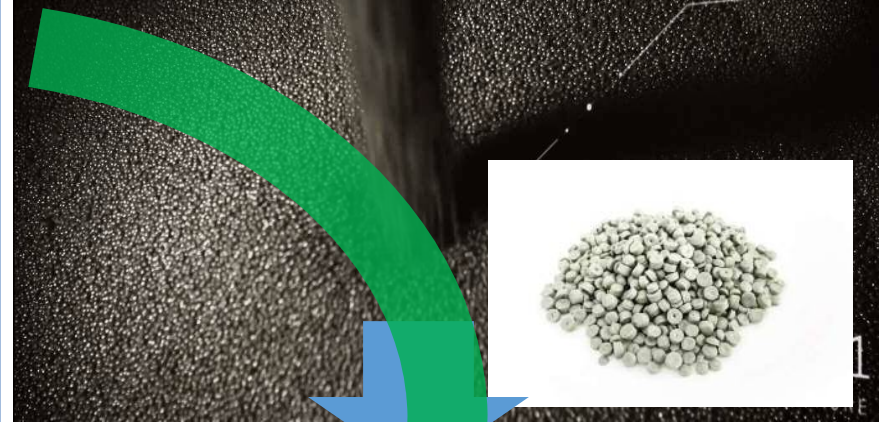

とやまかんきょうせいび
富山環境整備

げんりょう
プラスチック原料