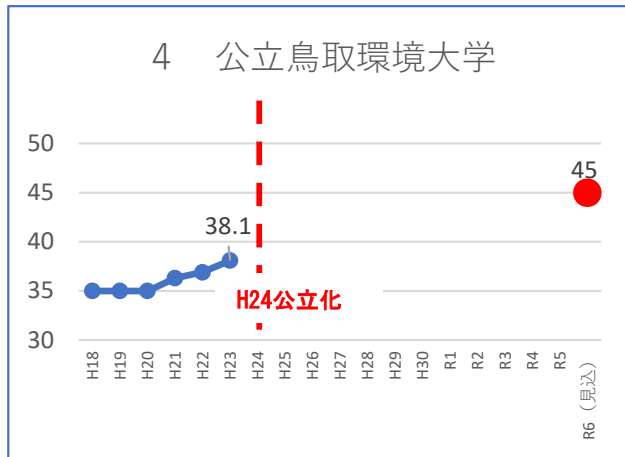

私立から公立化した大学の偏差値の変化

R6見込みは河合塾HPから公立化以前の数値は「旺文社蛍雪時代臨時増刊号」掲載の河合塾数値

各大学学科の平均値による (BFは35にて換算)

※長岡造形大学、福知山大学はR6見込み値が未掲載のため省略