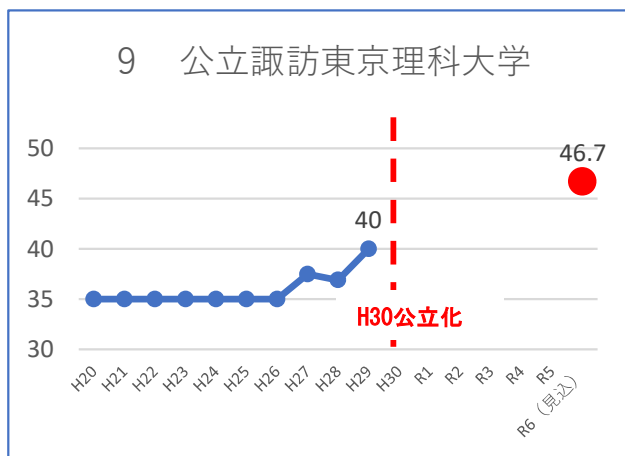

私立から公立化した大学の偏差値の変化

R6見込みは河合塾HPから公立化以前の数値は「旺文社蛍雪時代臨時増刊号」掲載の河合塾数値

各大学学科の平均値による (BFは35にて換算)

※長岡造形大学、福知山大学はR6見込み値が未掲載のため省略