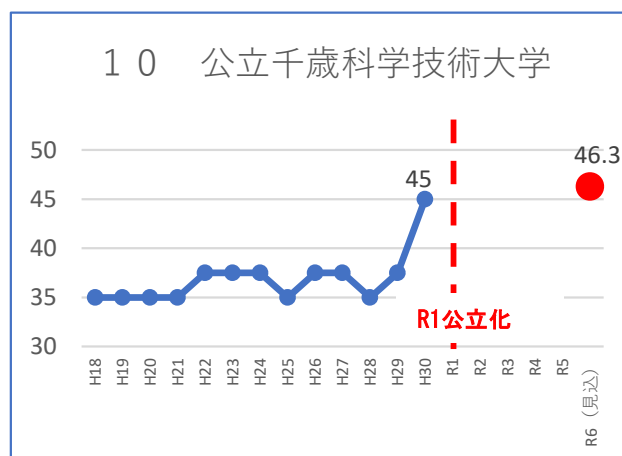

私立から公立化した大学の偏差値の変化

R6見込みは河合塾HPから公立化以前の数値は「旺文社蛍雪時代臨時増刊号」掲載の河合塾数値

各大学学科の平均値による (BFは35にて換算)

※長岡造形大学、福知山大学はR6見込み値が未掲載のため省略