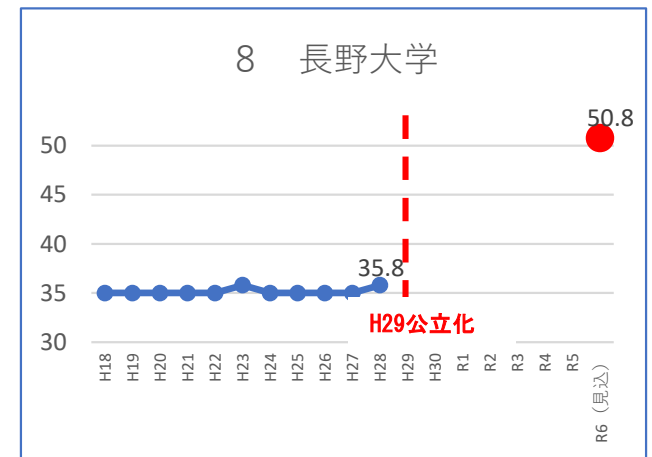

私立から公立化した大学の偏差値の変化

R6見込みは河合塾HPから公立化以前の数値は「旺文社蛍雪時代臨時増刊号」掲載の河合塾数値

各大学学科の平均値による (BFは35にて換算)

※長岡造形大学、福知山大学はR6見込み値が未掲載のため省略