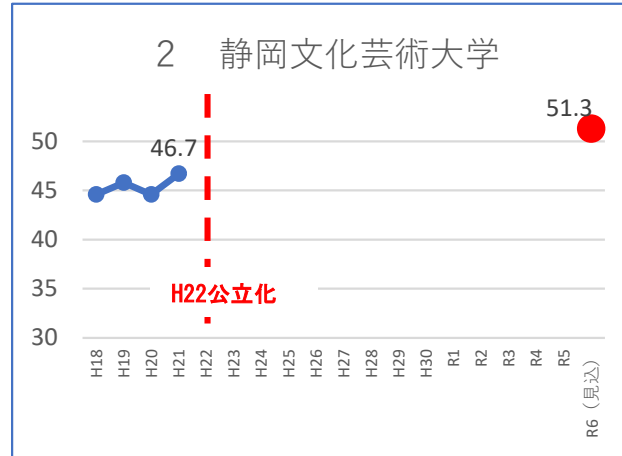

私立から公立化した大学の偏差値の変化

R6見込みは河合塾HPから公立化以前の数値は「旺文社蛍雪時代臨時増刊号」掲載の河合塾数値

各大学学科の平均値による (BFは35にて換算)

※長岡造形大学、福知山大学はR6見込み値が未掲載のため省略