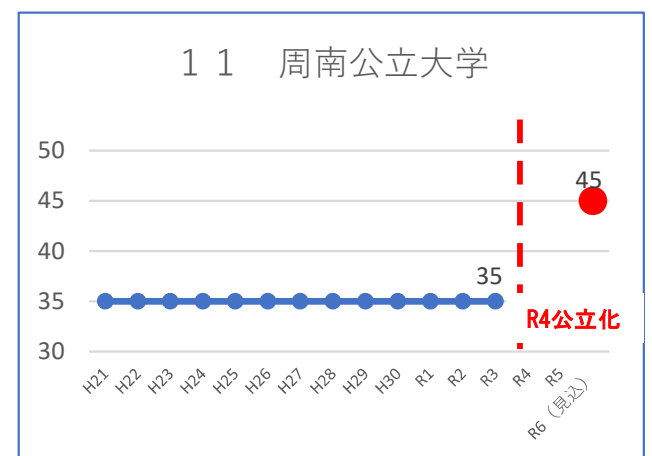

私立から公立化した大学の偏差値の変化

R6見込みは河合塾HPから公立化以前の数値は「旺文社蛍雪時代臨時増刊号」掲載の河合塾数値

各大学学科の平均値による (BFは35にて換算)

※長岡造形大学、福知山大学はR6見込み値が未掲載のため省略