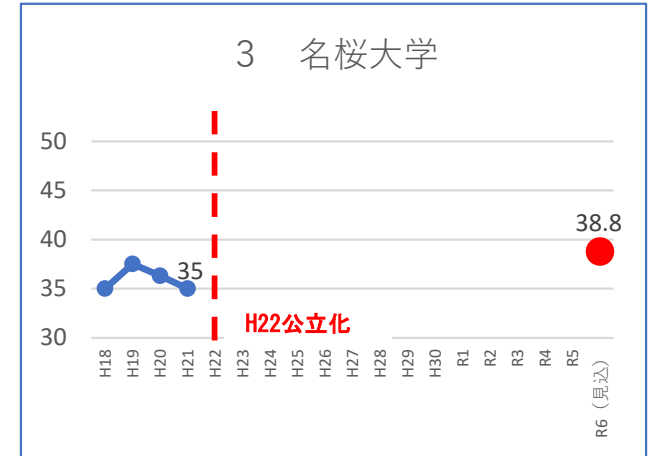

私立から公立化した大学の偏差値の変化

R6見込みは河合塾HPから公立化以前の数値は「旺文社蛍雪時代臨時増刊号」掲載の河合塾数値

各大学学科の平均値による (BFは35にて換算)

※長岡造形大学、福知山大学はR6見込み値が未掲載のため省略