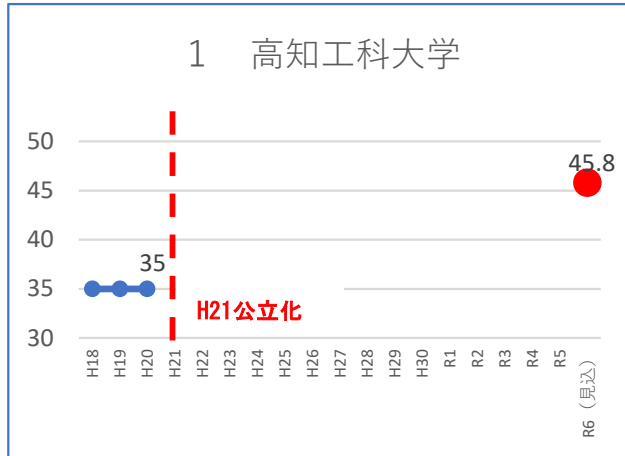

私立から公立化した大学の偏差値の変化

R6見込みは河合塾HPから公立化以前の数値は「旺文社蛍雪時代臨時増刊号」掲載の河合塾数値

各大学学科の平均値による (BFは35にて換算)

※長岡造形大学、福知山大学はR6見込み値が未掲載のため省略