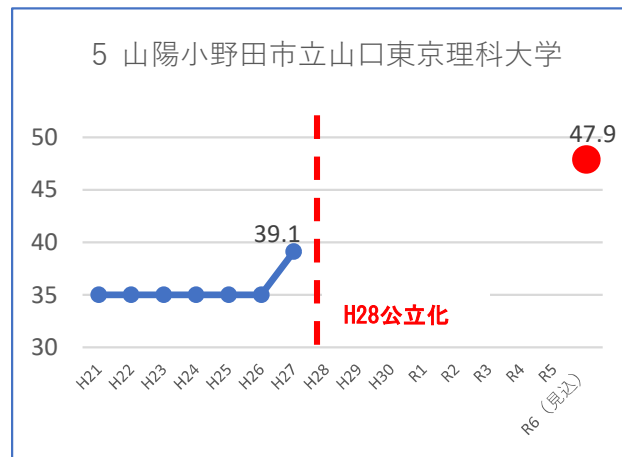

私立から公立化した大学の偏差値の変化

R6見込みは河合塾HPから公立化以前の数値は「旺文社蛍雪時代臨時増刊号」掲載の河合塾数値

各大学学科の平均値による (BFは35にて換算)

※長岡造形大学、福知山大学はR6見込み値が未掲載のため省略