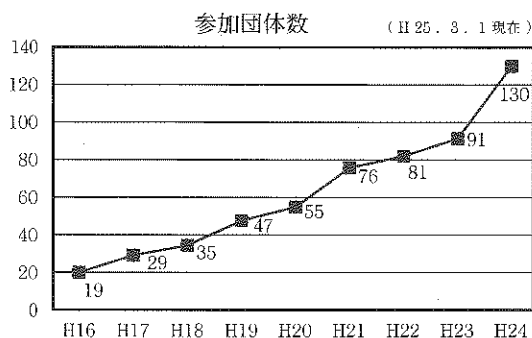

そして、ふとしたきっかけから、岐阜市にアダプト・プログラムがあることを知り、昨年度より参加さ
せていただいています。

年6回を基本とし、清掃活動をしており、今後も活動を継続し、きれいなまちづくりに微力なが
らも、参加・協力していきたいと思えます。

また、清掃活動以外の日常の中でも、ゴミを捨てない、タバコのポイ捨てをしないなどの意識を常
に持ち、行動していくことを社員一同心がけます。

平成25年3月1日現在、
130団体が岐阜版
アダプト・プログラム
“ぎふまち育て隊”に参加し、
日々活動に励んでいます。