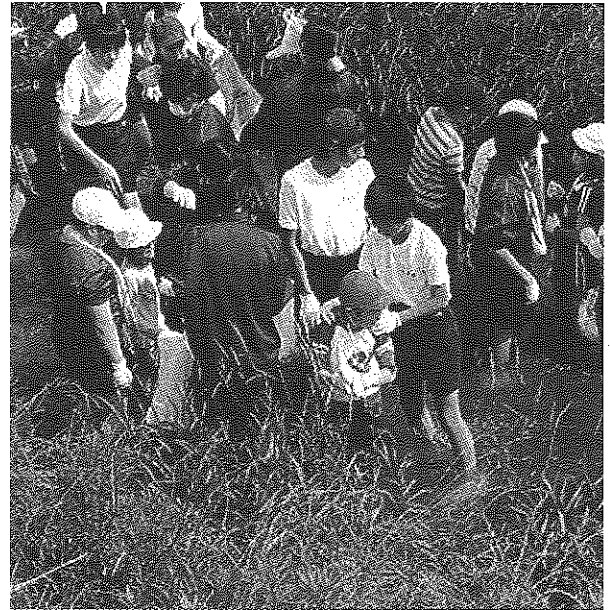

ニューエントリー

“ぎふまち育て隊”に新しく加わったうちの15団体のご紹介をいたします。

「芥見東アダプト・プログラム会」

この会は、芥見東まちづくり協議会の掲げる「美しく、安心、安全な住み良いまちづくり」の一翼として、各参加団体の関係者との情報交換および交流をはかることを目的とし、昨年5月に設立しました。

地元小学校の通学路である山田川の堤防法面の草刈り清掃を実施しています。多くの会員が学校およびPTA関係者と協議しながら、より安全な堤防通学路になるように活動し、地域の絆のきっかけにもなればと思っています。

「(株)川田電機工務店」

皆様のおかげで創業80年になる当社では、奉仕活動を通じて地域に何か貢献が出来ないかという想いで、毎日始業前に、当社社員の駐車場周辺の歩道清掃を実施していました。

そんな中、今回、アダプト・プログラムに参加させて頂く事になり、益々社員のボランティアに対する意識が高まり、会社・地域・社員の輪が大きく広がってくれることを、期待しております。

将来的には、地域の方々にも、この活動に賛同して頂いて一緒に参加して頂けるようになればと、これからも継続して行っていきたいと思っております。