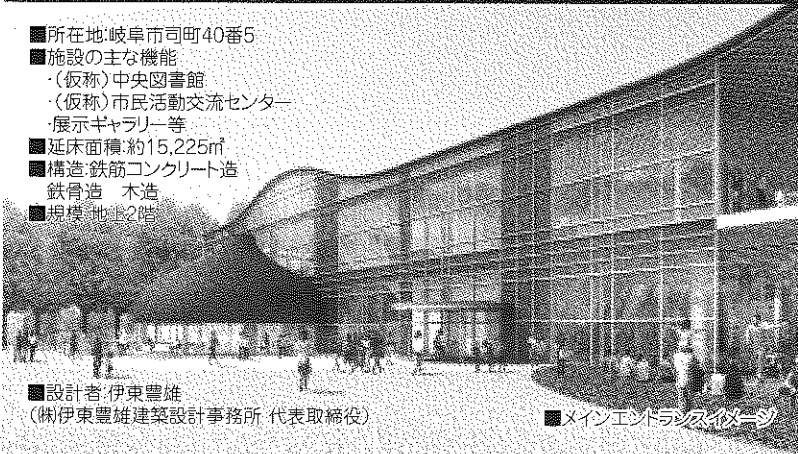

岐阜市では、中心市街地に位置する岐阜大学医学部等跡地において事業展開している「つかさのまち夢プロジェクト」の第1期として、「知の拠点」の役割を担う(仮称)中央図書館、「絆の拠点」となる(仮称)市民活動交流センター及び「文化の拠点」となる展示ギャラリー等からなる複合施設の建設を進めており、平成27年オープン予定です。

知の拠点

文化の拠点

岐阜市の未来を築く「礎」

絆の拠点

■南側外観イメージ

施設概要

- 所在地:岐阜市司町40番5
- 施設の主な機能
  - ・(仮称)中央図書館
  - ・(仮称)市民活動交流センター
  - ・展示ギャラリー等
- 延床面積:約15,225㎡
- 構造:鉄筋コンクリート造
- 鉄骨造 木造
- 規模:地上2階

■設計者:伊東豊雄  
(株)伊東豊雄建築設計事務所 代表取締役

■メインエントランスイメージ