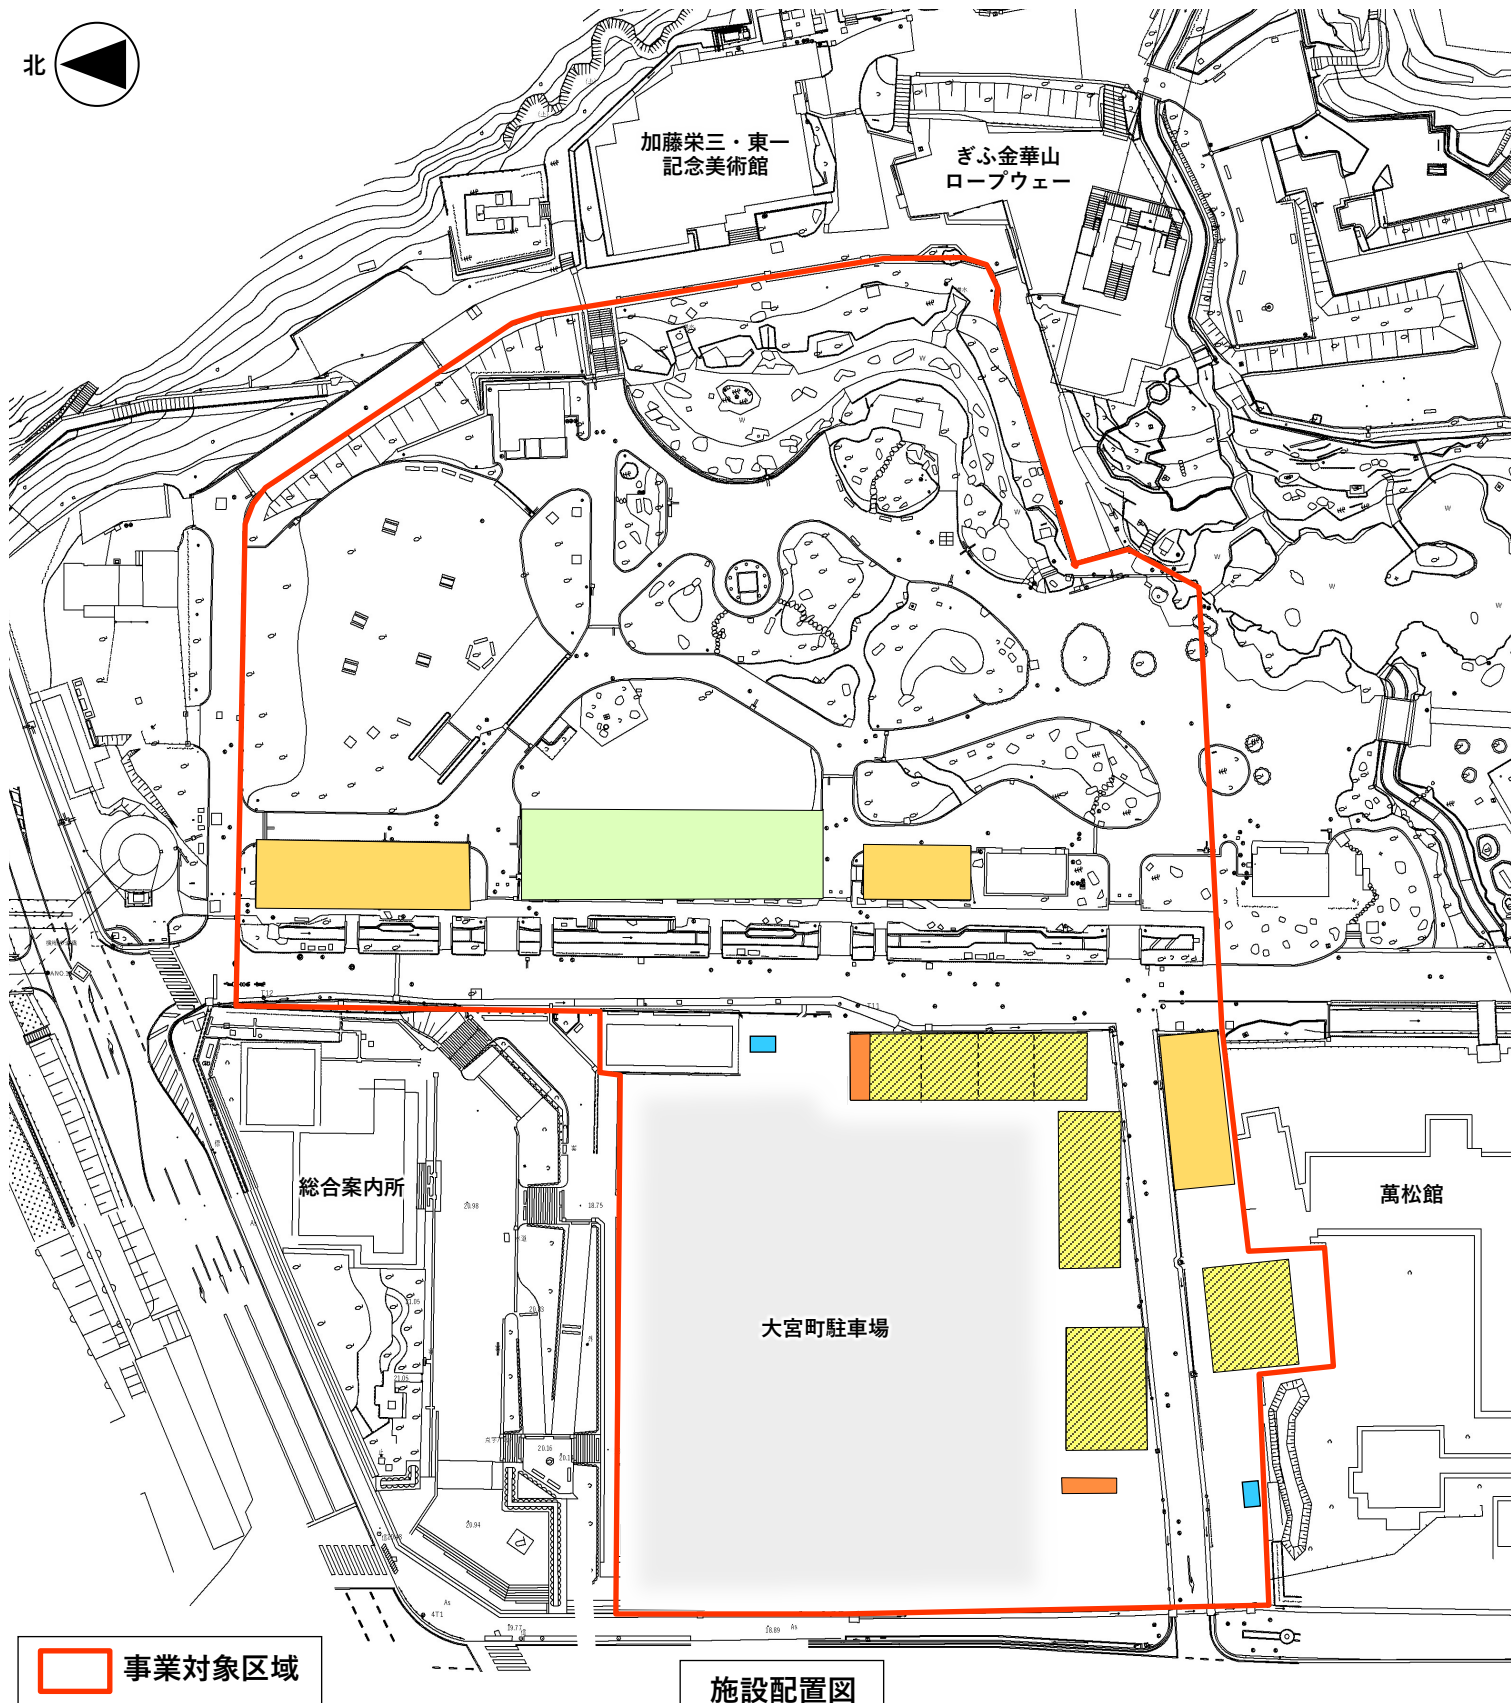

岐阜公園官民連携にぎわい創出事業（Park-PFI）公募設置等計画の認定概要

施設概要

公募対象公園施設

	種類	業態
	飲食店（3店舗）	レストラン、カフェ
	売店（7店舗）	食物販、お土産など
	荷物預り所（2箇所）	コインロッカー

特定公園施設

	種類
	芝生広場 約 500㎡

利便増進施設

	種類
	デジタルサイネージ・地域情報看板（2箇所）