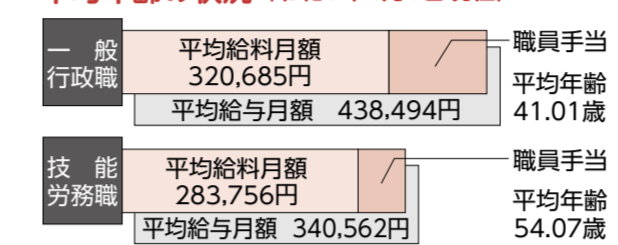

難病医療講演会(呼吸器教室) 受講無料

◆**日時** 12月16日(出)午後2時～4時
◆**場所** 北保健センター(長良東2-140) ※オンライン(Zoom)も可
◆**内容** ・呼吸器疾患とともに楽しく、生き生きと暮らすために・呼吸リハビリテーション ◆**対象者**・**定員** 呼吸器疾患の難病を抱えている人やその家族・支援者など/40人
◆**申込**・☎ 11月1日(火)～12月1日(金)に市ホームページの申込フォームまたは電話、申込用紙をファクスで保健所地域保健課(☎252-7191・☎252-0638)へ。☎1022786

市民病院整形外科 WEB(ウェブ)講座 受講無料

●**腰椎椎間ヘルニアの治療**
◆**日時** 11月14日(火)午後6時～6時45分
◆**定員** 500人
◎オンライン(Zoom)で開催。 ※事前申込不要。詳細は、岐阜市民病院ホームページに掲載。☎市民病院地域連携部☎251-1101内線4329

岐阜市職員の人事・給与などのあらまし

■職員の平均給料月額、平均給与月額および平均年齢の状況(令和5年4月1日現在)