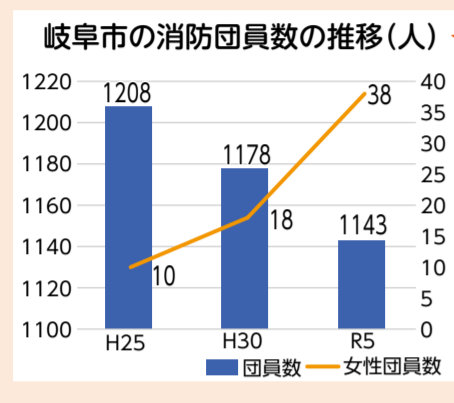

●長良川大学の学びの記録「まなびすと手帳」とは…
長良川大学の単位履修手帳で、講座を受講すると、講座開設者から手帳に貼る受講シールがもらえます。コース講座(一定回数継続講座)はコース修了で1単位、シングル講座(1～2回の開催講座)は10回で1単位が認定されます。(手帳は、長良川大学ガイドブックに掲載の講座を開催する各施設または男女共生・生涯学習推進課で入手可)
☎男女共生・生涯学習推進課☎214-4792

ぎふしんウィメンズランの開催に伴う交通規制

※交通規制中は市庁舎およびぎふメディアコスモス立体駐車場を利用できません。☎岐阜新聞社読者事務局☎257-1625(平日午前9時～午後5時)

“地域防災の要” あなたも消防団員として活躍してみませんか？

市の消防団は、中・南・北消防団の下に39分団あり、約1,150人の団員が、自分の職業を持ちながら、市民の命と財産を守るため、日々訓練や火災予防の啓発活動に取り組み、災害時には消防団員として地域で活躍しています。地域防災の要である消防団ですが、全国の消防団員数は、2年連続で前年比2万人以上減少しています。岐阜市においても、平成25年時点では1,200人以上いた団員が、令和5年には約1,150人に減少しています。一方で、女性団員は増加傾向にあり、性別を問わず、幅広い年齢層の皆さんが活躍しています。近年の災害は複雑化しており、消防団が果たす役割や存在意義は、ますます大きくなっています。あなたも自分の暮らすまちや、あなたの大切な人をあなたの力で守りませんか。

団員数は65人減少する一方、女性団員数は28人増加

- 入団について、お気軽にお問い合わせを！
少しでも関心のある人は、消防本部消防総務課またはお近くの消防署へお問い合わせください。
- ◆入団要件 18歳以上で市内在住・在勤の人
- ◆入団後の待遇など 出勤報酬や年額報酬の支給、活動に必要な被服の貸与、職務功労者への表彰制度、活動中の災害補償制度など
- 詳細は、市ホームページ(HP 1001545)に掲載。
- ☎消防本部消防総務課☎262-7161