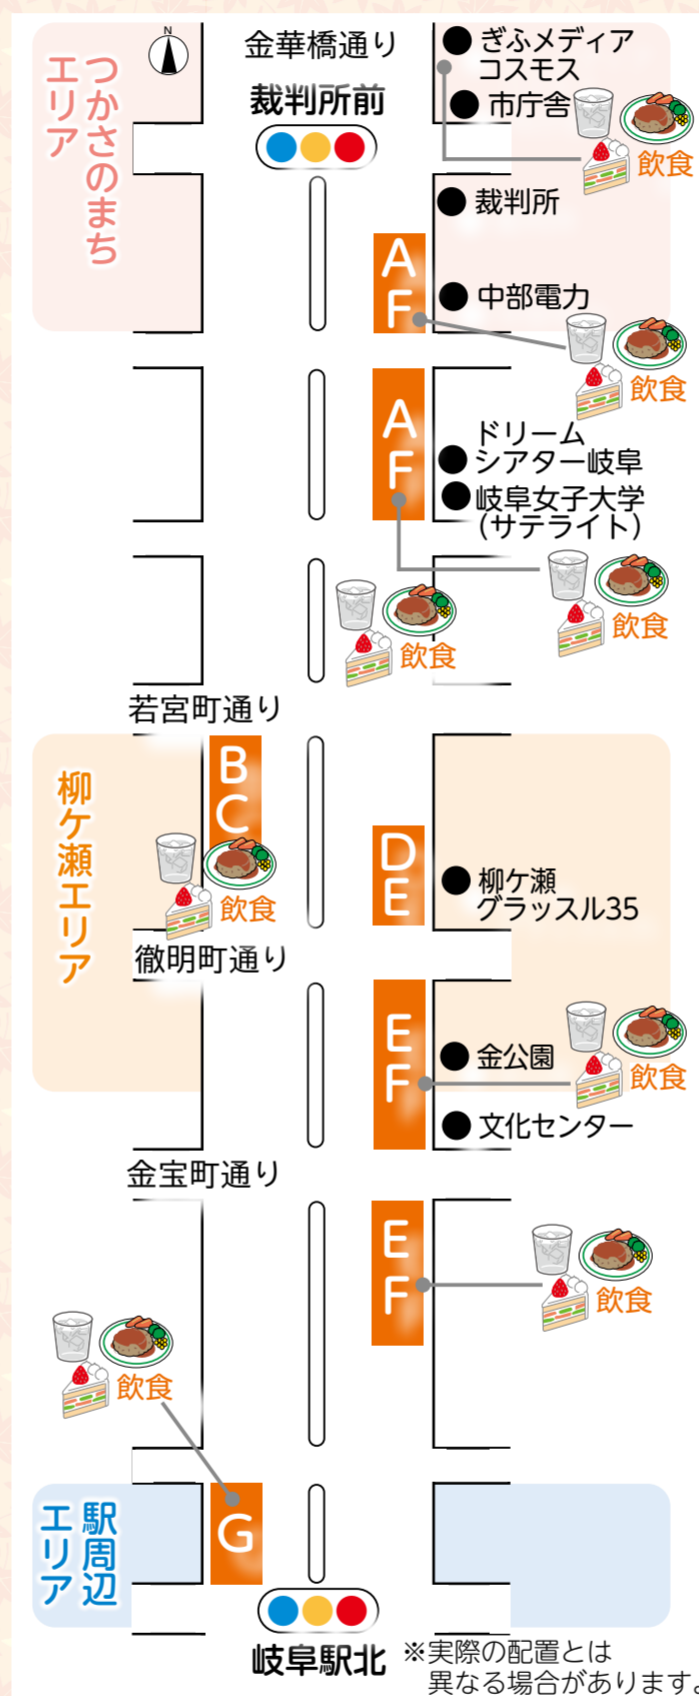

■居心地が良い空間やにぎわい空間をあらゆる場所で体験!

道路にできた空間で、さまざまな催しを開催します。