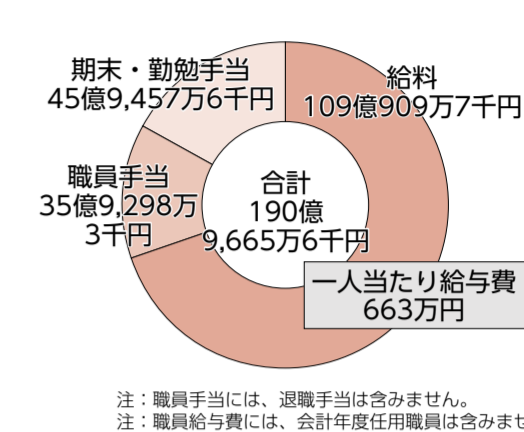

■職員給与費の状況(令和5年度普通会計予算)

注:職員手当には、退職手当は含まれません。注:職員給与費には、会計年度任用職員は含まれません。

令和3年度の人員費率 12.8%
注:人員費には、特別職に支給される給料・報酬等を含みます。

■職員の採用および退職の状況(令和4年度)

区分	一般行政職	技能労務職	消防職	医師・歯科医師職	薬剤師・医療技術職	看護・保健職	大学教員	高等学校教員	幼稚園教員	合計(人)
採用	66	1	16	49	14	61	9	7	2	160
退職	1	16	10	1	3	9	2	7	1	59
採用	17									24
採用	84	1	16	49	14	61	9	7	2	243
退職	19	16	10	1	3	9	2	7	2	60
退職	1		2			2				5
退職	50	1	9	46	4	39	4	7	1	161
合計	70	17	21	47	7	50	6	7	1	226

注1:一般行政職は、左表の区分欄に記載する技能労務職から幼稚園教員まで以外の職員を示します。注2:割愛採用は岐阜県教育委員会会の教諭を岐阜市職員に採用する場合などを示します。

燃費向上! タイヤ空気圧点検 無料

自家用車のタイヤ全体を専門家が点検し、空気が足りなければ補充します。◆**日時** 11月10日(金)午前10時～午後4時 ※雨天中止 ◆**場所** コープぎふ芥見店駐車場(芥見南山3-2-17) ◆**点検・アドバイス** (一社)日本自動車タイヤ協会(JATMA)近畿支部、(一社)日本自動車連盟(JAF)岐阜支部 ※事前申込不要 ◎詳細は、市ホームページ(☎1013432)に掲載。☎岐阜市地球温暖化対策推進委員会事務局(脱炭素社会推進課内)☎214-2149

家庭の生ごみや落ち葉などを堆肥に! 受講無料

●**ダンボールコンポスト講座**
◆**日時** 11月25日(出)午前10時～11時30分
◆**場所** ぎふメディアコスモス(司町40-5) ◆**定員** 30人
●**堆肥講座**
◆**日時** 11月30日(出)午後1時30分～3時
◆**場所** 中央青少年会館(明徳町11) ◆**定員** 10人
【共通】◆**申込**・☎ 11月8日(火)～開催日の2日前に市ホームページの申込フォームまたは開庁日時に電話で資源循環課☎214-2179へ。先着順。

「クリーンシティぎふの日運動」にご参加を

市では、清潔で美しく快適なまちづくりを実現するため、毎年11月の第3日曜日を環境美化の日と定めています。今年度は、11月19日(日)を中心に、各地域で市民一斉清掃活動が行われますので、ぜひご参加ください。また、普段からごみのポイ捨てや、ペットのふんを放置することがないように、ご協力をお願いします。☎資源循環課☎214-2178

学生環境会議2023 参加無料

環境問題について、高校生と大学生が意見を出し合い考えを深めるイベントです。アドバイザーの講演を参考に、同世代の参加者と自由に話し合います。◆**日時** 12月2日(出)午後2時～4時 ◆**場所** ハートフルスクエア-G中研修室(橋本町1-10-23) ◆**対象者**・**定員** 高校生・大学生/40人 ◆**申込**・☎ 11月26日(日)までに市ホームページの申込フォームまたは電話で環境保全課☎214-2151へ。申込者多数の場合は抽選。☎1022555

岐阜けいりん サイクルフェスティバル2023 入場無料

市民に親しまれる競輪場をテーマに、家族で楽しめるイベントを開催します。ぜひご来場ください。◆**日時** 11月12日(出)午前9時50分～午後3時 ◆**場所** 岐阜競輪場(東栄町5-16-1) ◆**内容** ・王様戦隊キングオージャーショー ・ふわふわ遊具 ・競輪選手トークショー ・キッチンカー ※内容を変更する場合あり ※当日は、京王閣競輪および四日市記念競輪ナイターの場外発売を実施 ☎競輪事業課☎245-3161

岐阜けいりん

◆**ジャパンカップ(伊東温泉競輪)**(F I)場外.....11/1(※)
◆**松阪競輪ナイター**(F I)場外.....1(※)・2(※)・3(※)
◆**防府記念競輪in玉野**(G III)場外.....2(※)・3(※)・4(※)・5(※)
◆**静岡競輪ナイター**(F I)場外.....4(※)・5(※)
◆**豊橋競輪**(F I)場外.....6(※)・7(※)・8(※)
◆**前橋競輪**(F I)場外.....7(※)・8(※)・9(※)
◆**四日市記念競輪ナイター**(G III)場外.....9(※)・10(※)・11(※)・12(※)
◆**関東カップ(京王閣競輪)**(F I)場外.....10(※)・11(※)・12(※)
◆**福井競輪**(F I)場外.....13(※)・14(※)・15(※)
◆**いわき平競輪ナイター**(F I)場外.....13(※)・14(※)・15(※)