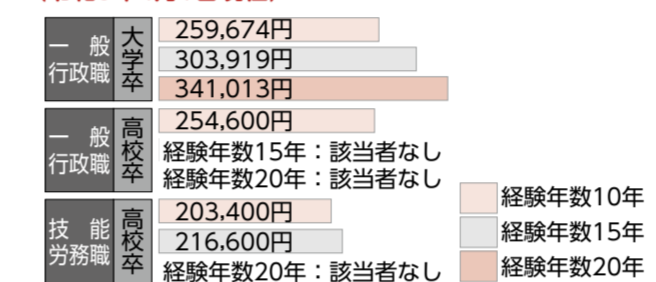

市民病院整形外科 WEB(ウェブ)講座 受講無料

●**腰椎椎間ヘルニアの治療**
◆**日時** 11月14日(火)午後6時～6時45分
◆**定員** 500人
◎オンライン(Zoom)で開催。 ※事前申込不要。詳細は、岐阜市民病院ホームページに掲載。☎市民病院地域連携部☎251-1101内線4329

岐阜市職員の人事・給与などのあらまし

■職員の平均給料月額、平均給与月額および平均年齢の状況(令和5年4月1日現在)

■職員の経験年数別、学歴別平均給料月額の状況(令和5年4月1日現在)

■特別職の報酬等の状況(令和5年4月1日現在)

区分	月額	期末手当
市長	1,090,000円	令和5年度支給割合
副市長	890,000円	6月期 2.175月分
教育長	780,000円	12月期 2.175月分
常勤の監査委員	630,000円	計4.35月分
議長	770,000円	令和5年度支給割合
副議長	700,000円	6月期 2.175月分
議員	650,000円	12月期 2.175月分