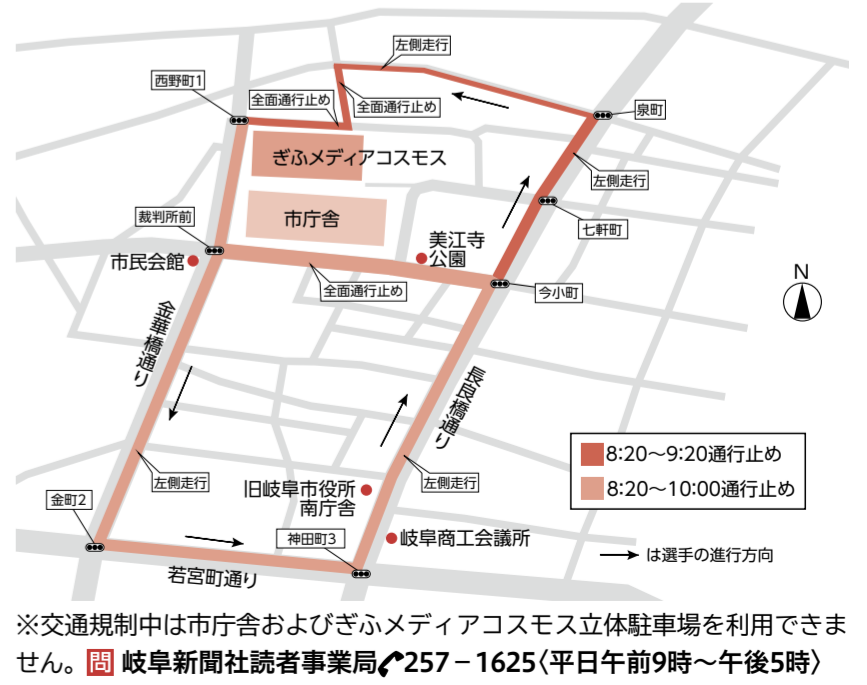

防災行政無線を用いた試験放送を実施

Jアラート(全国瞬時警報システム)で送信される国からの緊急情報を、確実に市民の皆さんへ伝えるため、防災行政無線の試験放送を行います。

不動産無料相談会

◆日時 11月16日(木)午後1時～4時(受付は午後3時まで)
◆場所 西部コミュニティセンター(下鶴岡1-105)
※事前申込不要
☎(公社)岐阜県宅地建物取引業協会岐阜北支部☎2951982

警察相談専用電話「#9110」を設置

岐阜県警では、「#9110」を設置し、専門の相談員が市民の皆さんの相談に応じています。お気軽にご相談ください。

税に対する理解を深めましょう

◆11/17は「税を考える週間」
租税の意義や役割、税務行政に対する知識と理解を深めていただくため、これからの社会に向かつてテーマに、国税庁ホームページでさまざまな情報を提供しています。
●税に関する作品を展示
◆期間・場所 11月7日(火)～12日(日)・11月7日(火)～17日(日)岐阜駅前広場交流センター(JR岐阜駅1階) 13日(月)～17日(金)13日は午後1時から、17日は午後5時まで
◆ぎふメディアコスモス(司町40-5)

税に関するデジタル関係施策

●納税者に直接関係する税に関するデジタル関係施策について、国税庁ホームページで必要な情報にアクセスしやすいページを作成し、事業者のデジタル化をサポートしています。
●インボイス制度特設サイト
10月からインボイス制度が開始されました。オンライン説明会などを開催しています。詳細は、インボイス制度特設サイトをご覧ください。
☎岐阜北税務署☎2626131、☎岐阜南税務署☎2717111

「長良川大学」受講の皆さんへ 単位を取得された人に賞讃状を授与

◆対象者 生涯学習「長良川大学」の単位履修「まなびすと手帳」を持っていて、累計10単位以上取得した人
◆届出先・方法 12月1日(金)までに男女共生・生涯学習推進課または各講座担当施設・課に「まなびすと手帳」を持参し、所定の用紙(届出先・市ホームページ☎1013434)で入手可)を記入して提出。
○賞讃状を授与する単位認証式は、来年2月10日(出)にぎふメディアコスモスみんなのホール(司町40-5)で開催。

●長良川大学の学びの記録「まなびすと手帳」とは…
長良川大学の単位履修手帳で、講座を受講すると、講座開設者から手帳に貼る受講シールがもらえます。コース講座(一定回数継続講座)はコース修了で1単位、シングル講座(1～2回の開催講座)は10回で1単位が認定されます。(手帳は、長良川大学ガイドブックに掲載の講座を開催する各施設または男女共生・生涯学習推進課で入手可)
☎男女共生・生涯学習推進課☎214-4792

ぎふしんウィメンズランの開催に伴う交通規制

※交通規制中は市庁舎およびぎふメディアコスモス立体駐車場を利用できません。☎岐阜新聞社読者事務局☎257-1625(平日午前9時～午後5時)