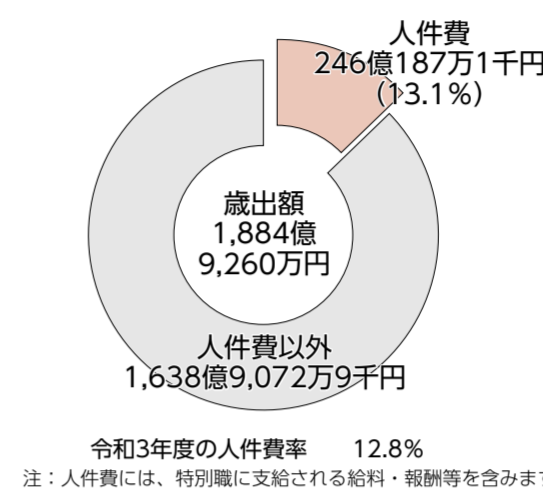

■人件費の状況(令和4年度普通会計決算)