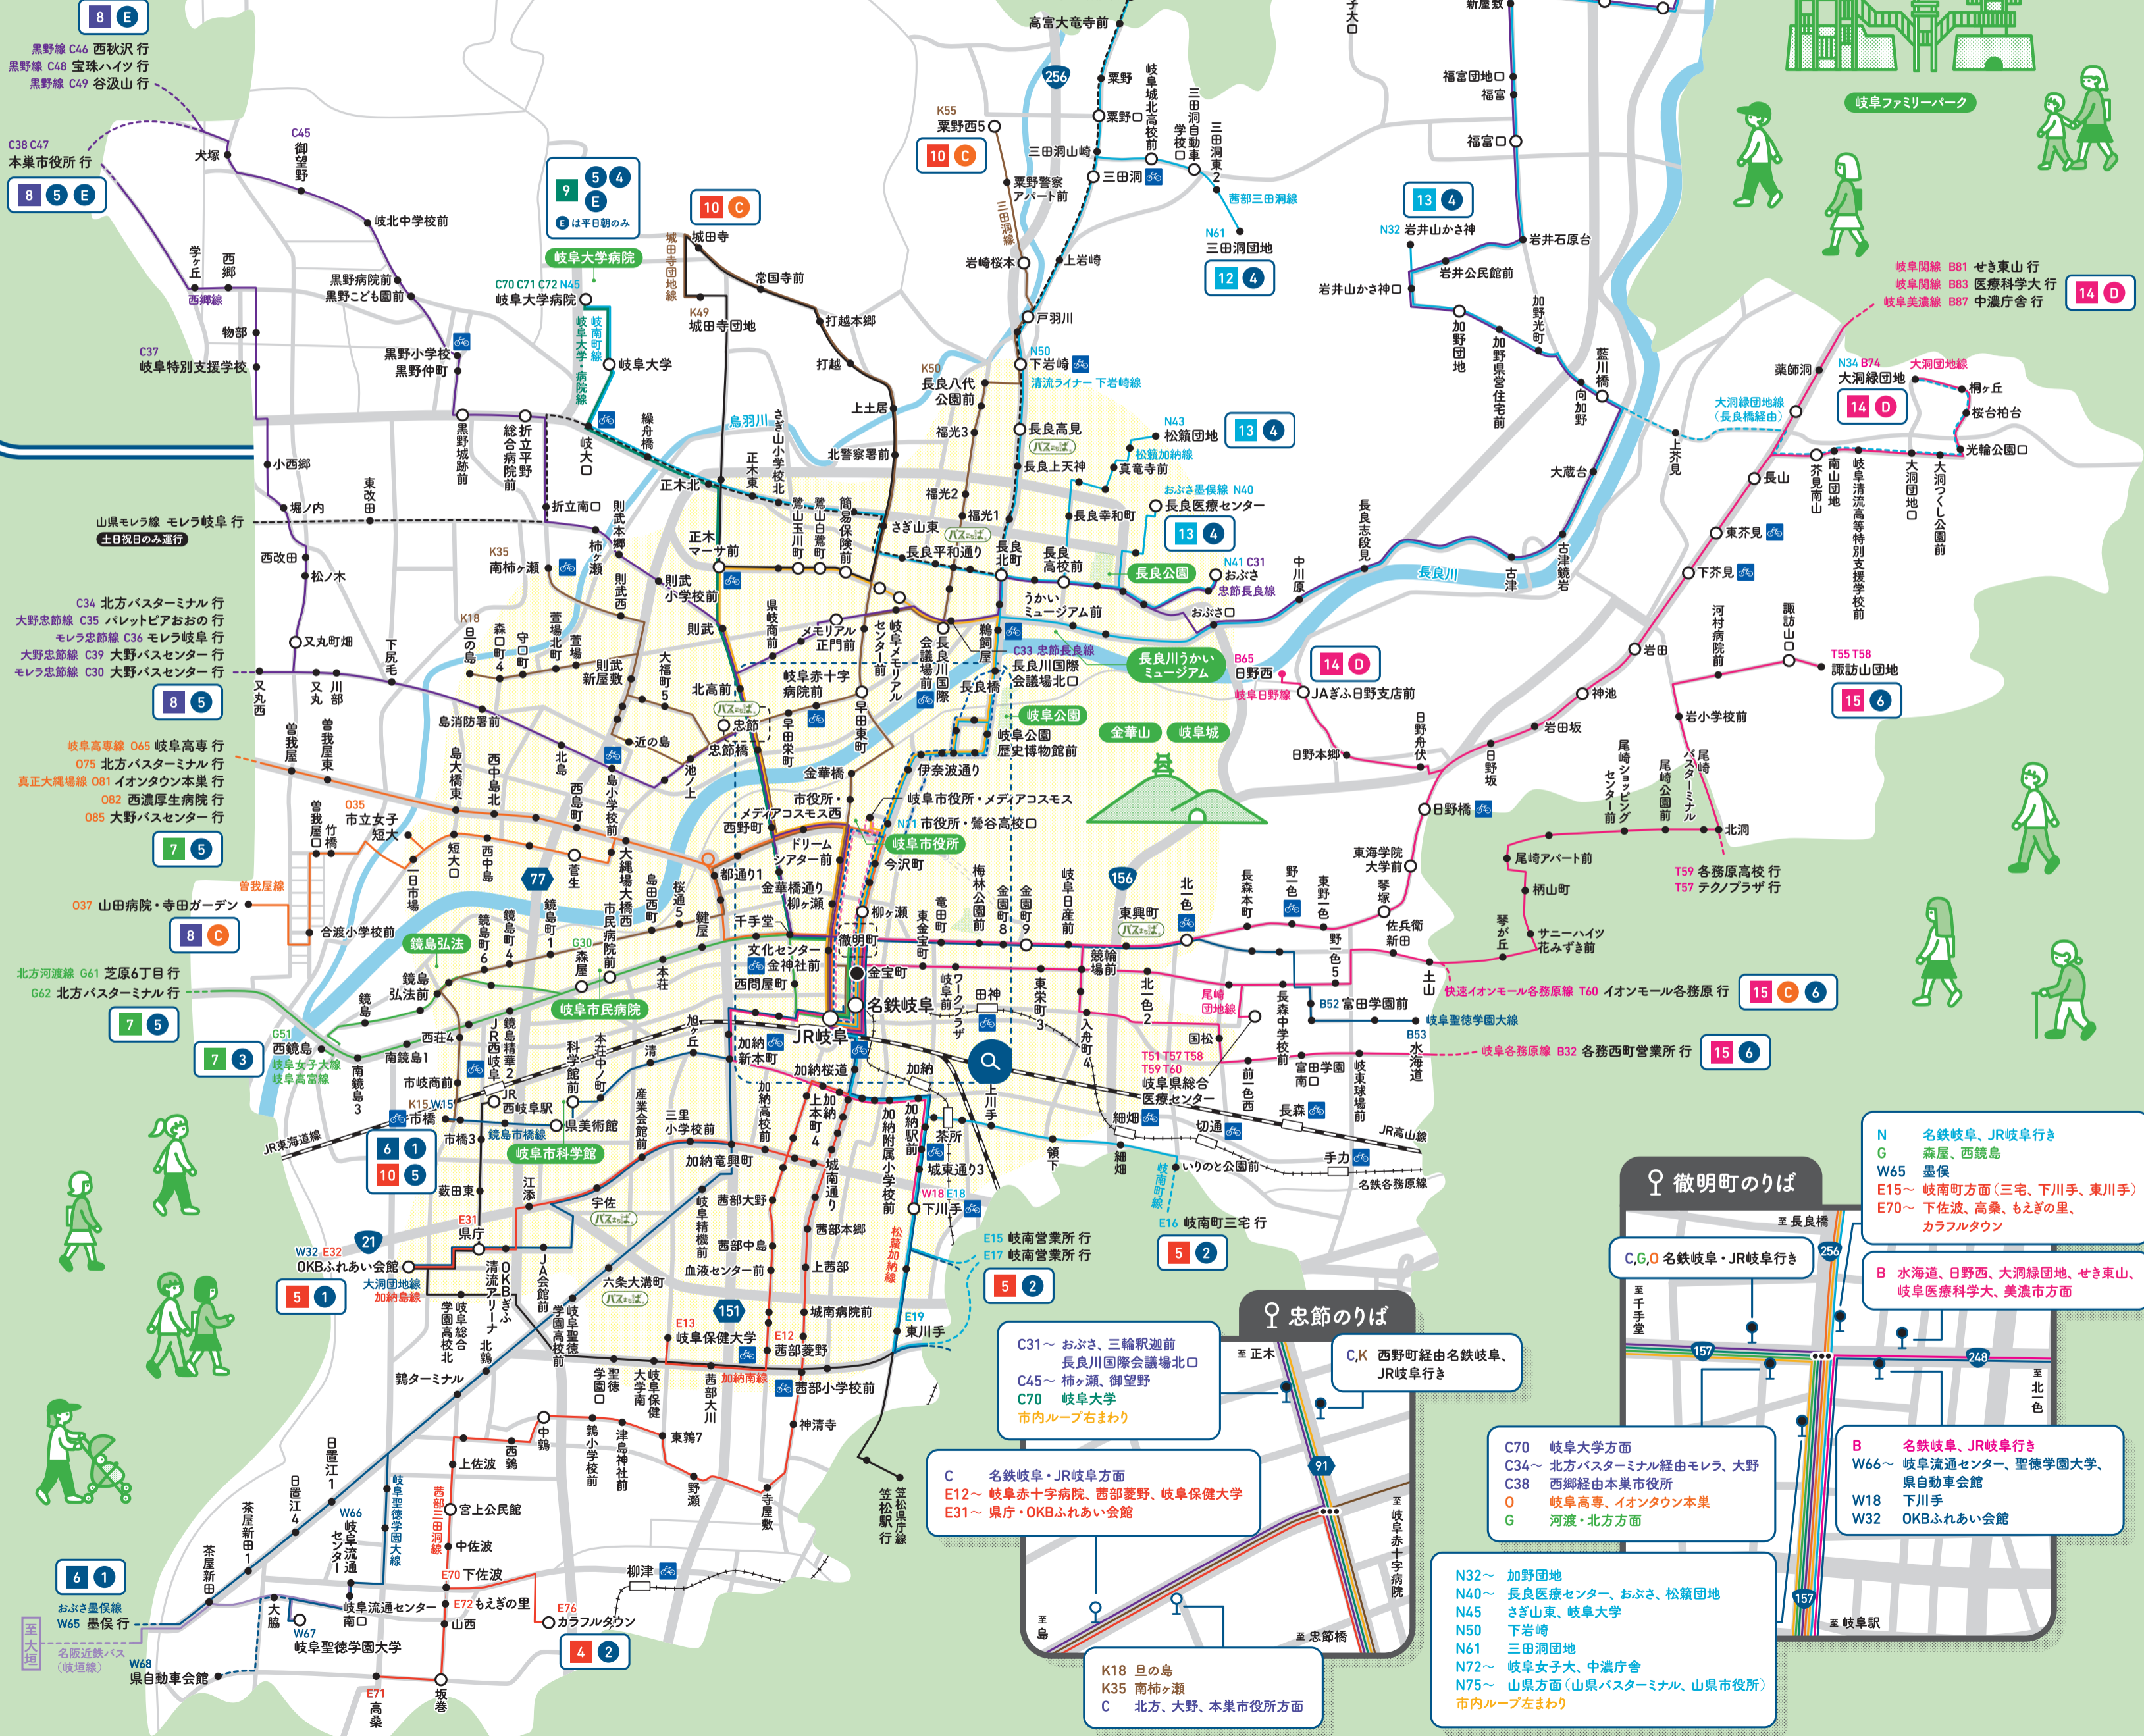

TOPIC 2 コンビニ店内でバスの運行状況がわかる「バスまちば」をご利用ください

令和4年12月14日から、市内コンビニ6店舗において、バス接近情報を表示するデジタルサイネージなどを設置した店内で、雨や風の影響を受けずに快適にバスを待つことができます。

バスまちば 順次拡大予定

- ① ローソン 長良高見町店(長良高見バス停)
- ② セブンイレブン 岐阜福光南町店(長良平和通りバス停)
- ③ セブンイレブン 岐阜早田大通1丁目店(忠節バス停)
- ④ セブンイレブン 岐阜北一色店(東興町バス停)
- ⑤ ローソン 岐阜宇佐東町店(宇佐バス停)
- ⑥ ローソン 岐阜六条大溝店(六条大溝バス停)

(運営事業者：株式会社日本タクシー)

より詳しい路線図は
こちらからご覧いただけます

【岐阜バス公式サイト】

凡例

- 岐阜市内230円均一運賃区間
- バス停
- 岐阜市コミュニティバス「ぎふっこバス」乗継バス停
- バスまちば開設箇所(市内6箇所)
- 名鉄岐阜駅のりば番号
- JR岐阜駅のりば番号
- 駐輪場

N 名鉄岐阜、JR岐阜行き
G 森屋、西鏡島
W65 墨俣
E15～岐阜町方面(三宅、下川手、東川手)
E70～下佐波、高桑、もえぎの里、カラフルタウン

B 水海道、日野西、大洞緑団地、せき東山、岐阜医療科学大、美濃市方面

B 名鉄岐阜、JR岐阜行き
W66～岐阜流通センター、聖徳学園大学、岐阜自動車会館
W18 下川手
W32 OKBふれあい会館

N32～加野団地
N40～長良医療センター、おぶさ、松籟団地
N45 さぎ山東、岐阜大学
N50 下岩崎
N61 三田洞団地
N72～岐阜女子大、中瀬庁舎
N75～山県方面(山県バスターミナル、山県市役所)市内ループ左まわり

C 名鉄岐阜・JR岐阜方面
E12～岐阜赤十字病院、西部薬野、岐阜保健大学
E31～県庁・OKBふれあい会館

C31～おぶさ、三輪駅駅前
C45～榊ヶ原、御望野
C70 岐阜大学
 市内ループ右まわり

C,K 西野町経由名鉄岐阜、JR岐阜行き

C,G,O 名鉄岐阜・JR岐阜行き

♀ 徹明町のりば
 至長良橋
 至千手堂
 至西野町

♂ 忠節のりば
 至正木
 至茶所
 至東川手