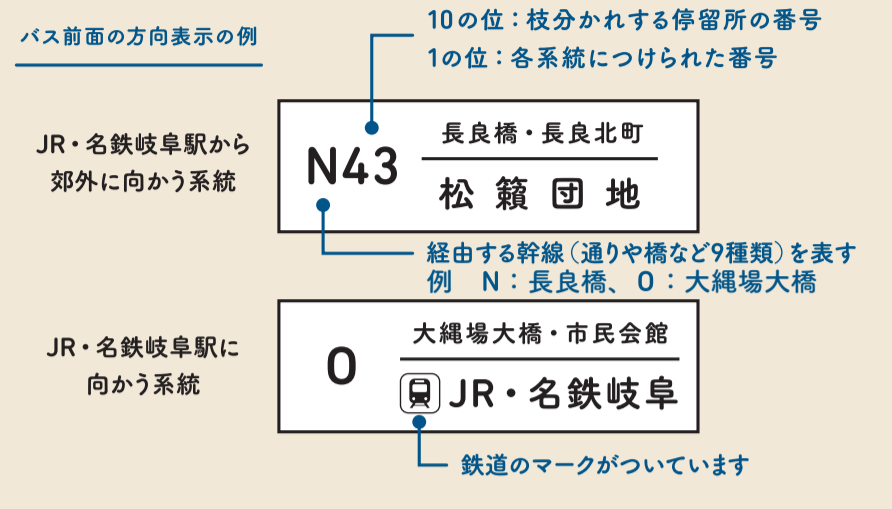

降車時間が平日の10～16時(バス停到着予定時刻)である場合に限り、対象路線が1日乗り放題で利用できます。

平日限定 乗り放題

10:00 16:00

販売額 1枚500円

岐阜バス ホリデーパス

土日祝日に対象路線を1日乗り放題で利用できます。

土日祝限定 乗り放題

朝 夜

販売額 1枚1,000円

岐阜バス 230エリアパス

岐阜市内230円均一区間を1日何度でも乗り放題で利用できます。

区間限定 乗り放題

¥230 AREA

販売額 1枚600円

「行先番号」活用ガイド

岐阜バスでは、路線バスの各系統を「英字+2ケタの数字」の行先番号で案内しています。

おでかけQRコード

こちらの行き先別のQRコードを読み取ると、現在地から目的地までの、公共交通機関を利用したGoogleマップの検索結果が表示されます！おでかけにご活用ください！

*QRコードは、(株)デンソーウェーブの登録商標です。

2023年11月1日版

「岐阜市内バスマップ」は、以下サイトでもご覧いただけます。
<https://www.city.gifu.lg.jp/kurashi/douro/1002587/1020263.html>

発行：岐阜市総合交通協議会(事務局：岐阜市都市建設部交通政策課)

公共交通トピック

11/25~5年間
TOPIC 1 自動運転バスの継続運行スタート

「自動運転バスがいつも走っているまち」の実現に向け、自動運転バスの5年間の継続運行がよいよスタートします。皆様ぜひご乗車ください。

- ◆運行期間 令和5年11月25日(土)～令和10年3月31日(金) 午前10時～午後4時
- ◆運行内容 ①中心部ルート:毎日(30分間隔 1日12便) ②岐阜公園ルート:土日祝日(2時間間隔 1日3便)
- ◆乗車定員 10人/便
- ◆乗車運賃 無料
- ◆乗車方法 原則予約制 ただし、空席がある場合は、予約なしでもご乗車いただけます。希望日の30日前から電話またはLINE予約システムでお申込みください。
- ◆予約・運行状況のお問合せ 岐阜乗合自動車株式会社 (☎070-3390-0055)