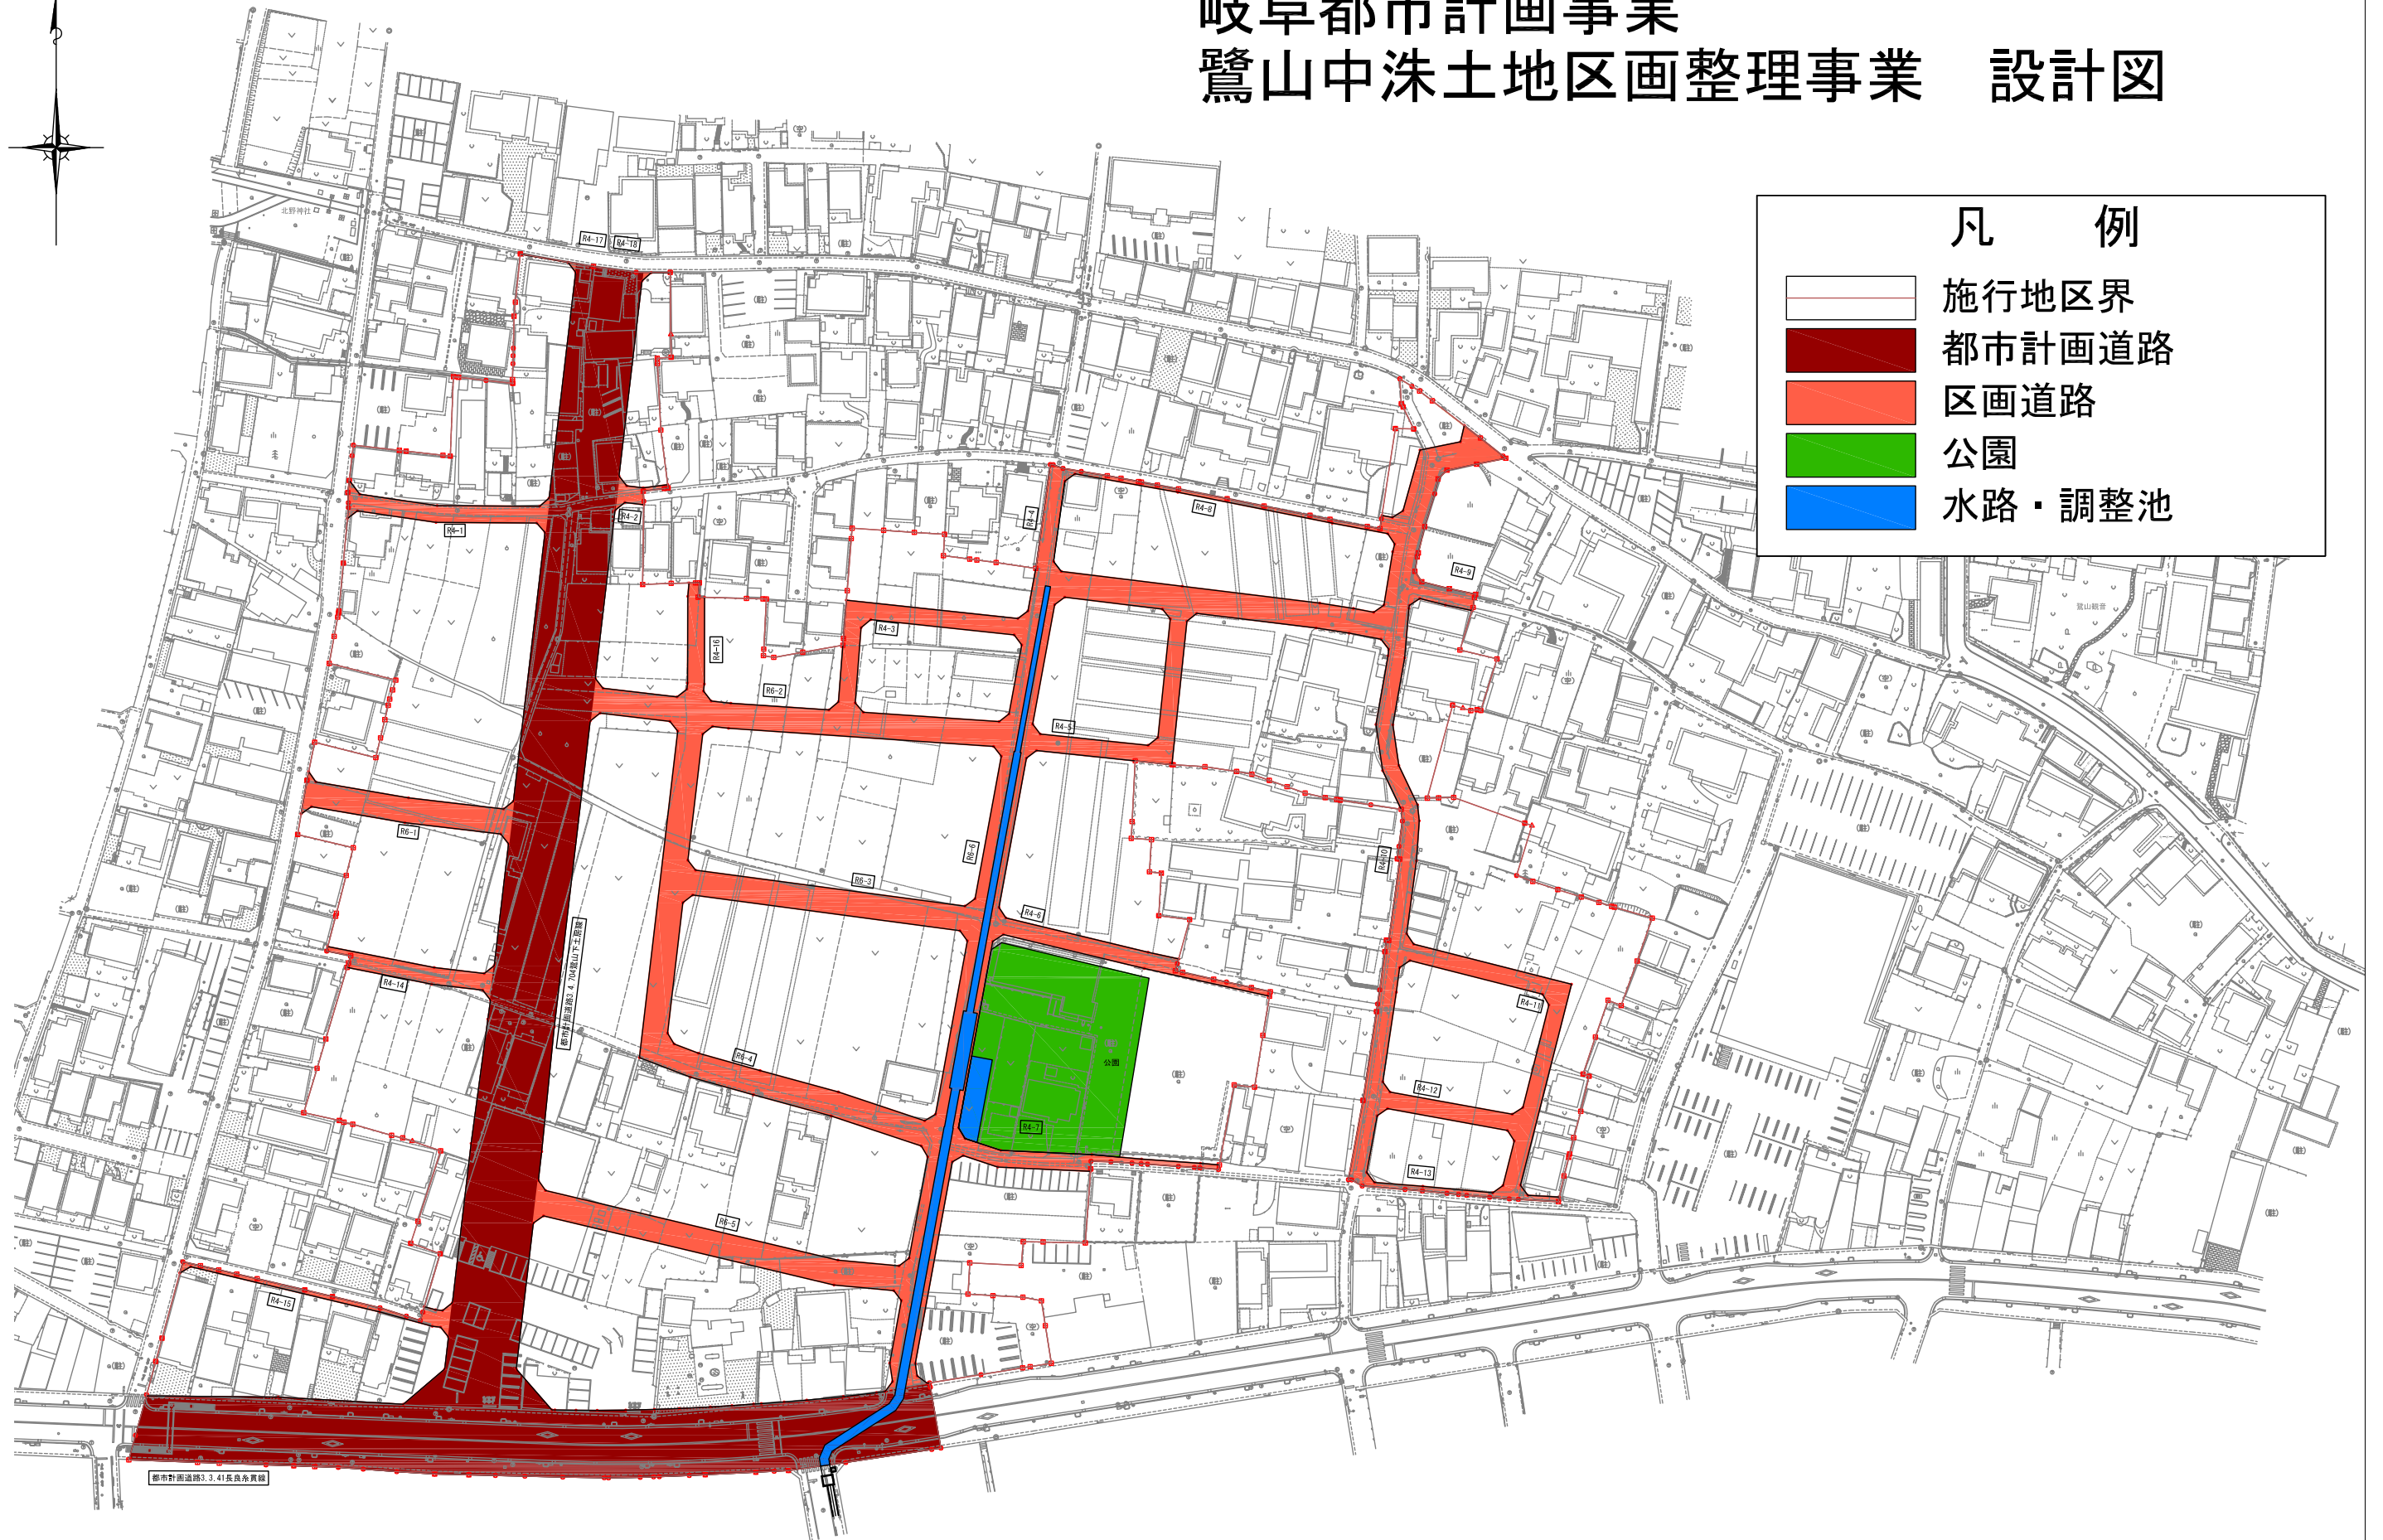

岐阜都市計画事業 鷺山中洙土地区画整理事業 設計図

凡 例

-  施行地区界
-  都市計画道路
-  区画道路
-  公園
-  水路・調整池

都市計画道路3.41延長分實線