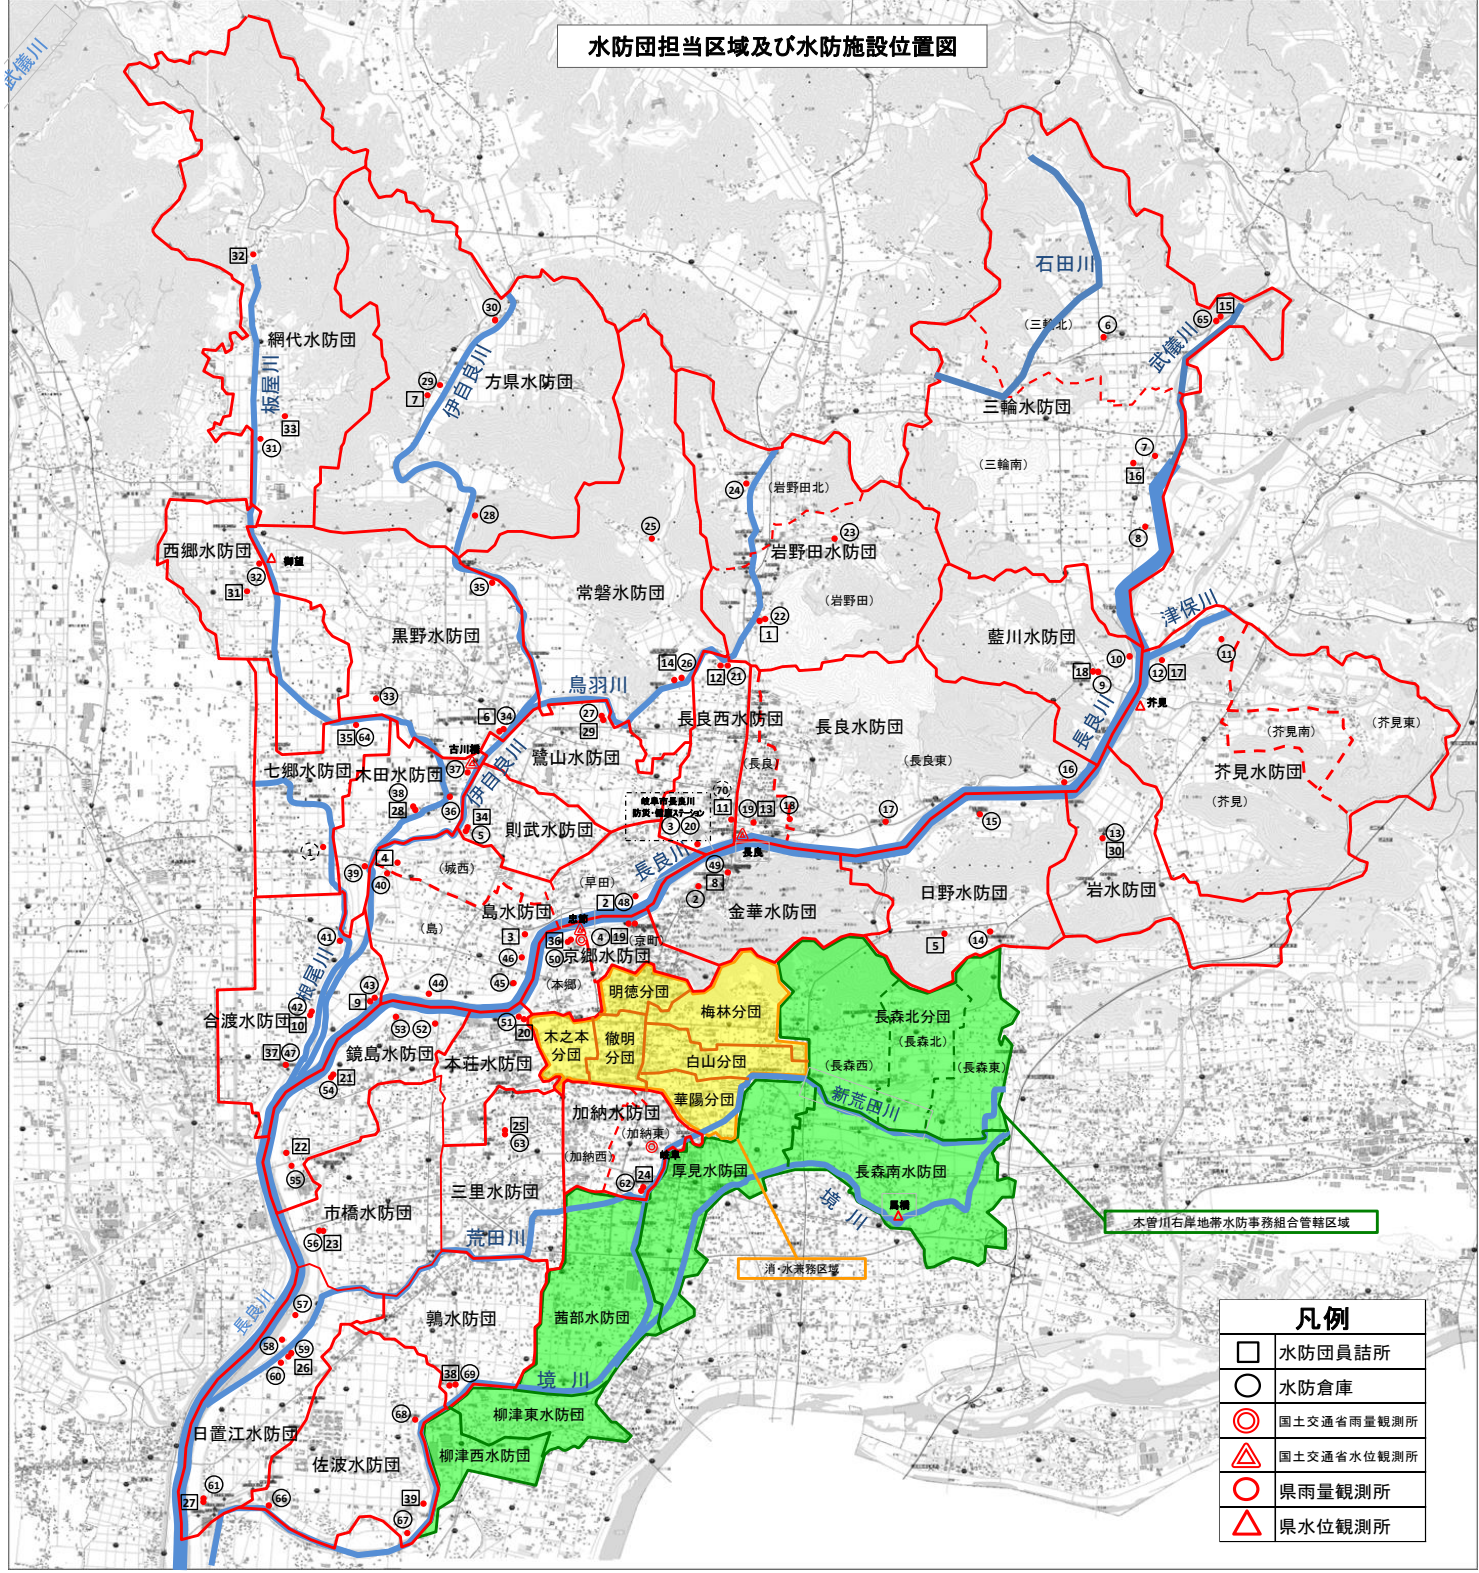

水防団担当区域及び水防施設位置図

凡例	
□	水防団員詰所
○	水防倉庫
⊙	国土交通省雨量観測所
△	国土交通省水位観測所
○	県雨量観測所
△	県水位観測所