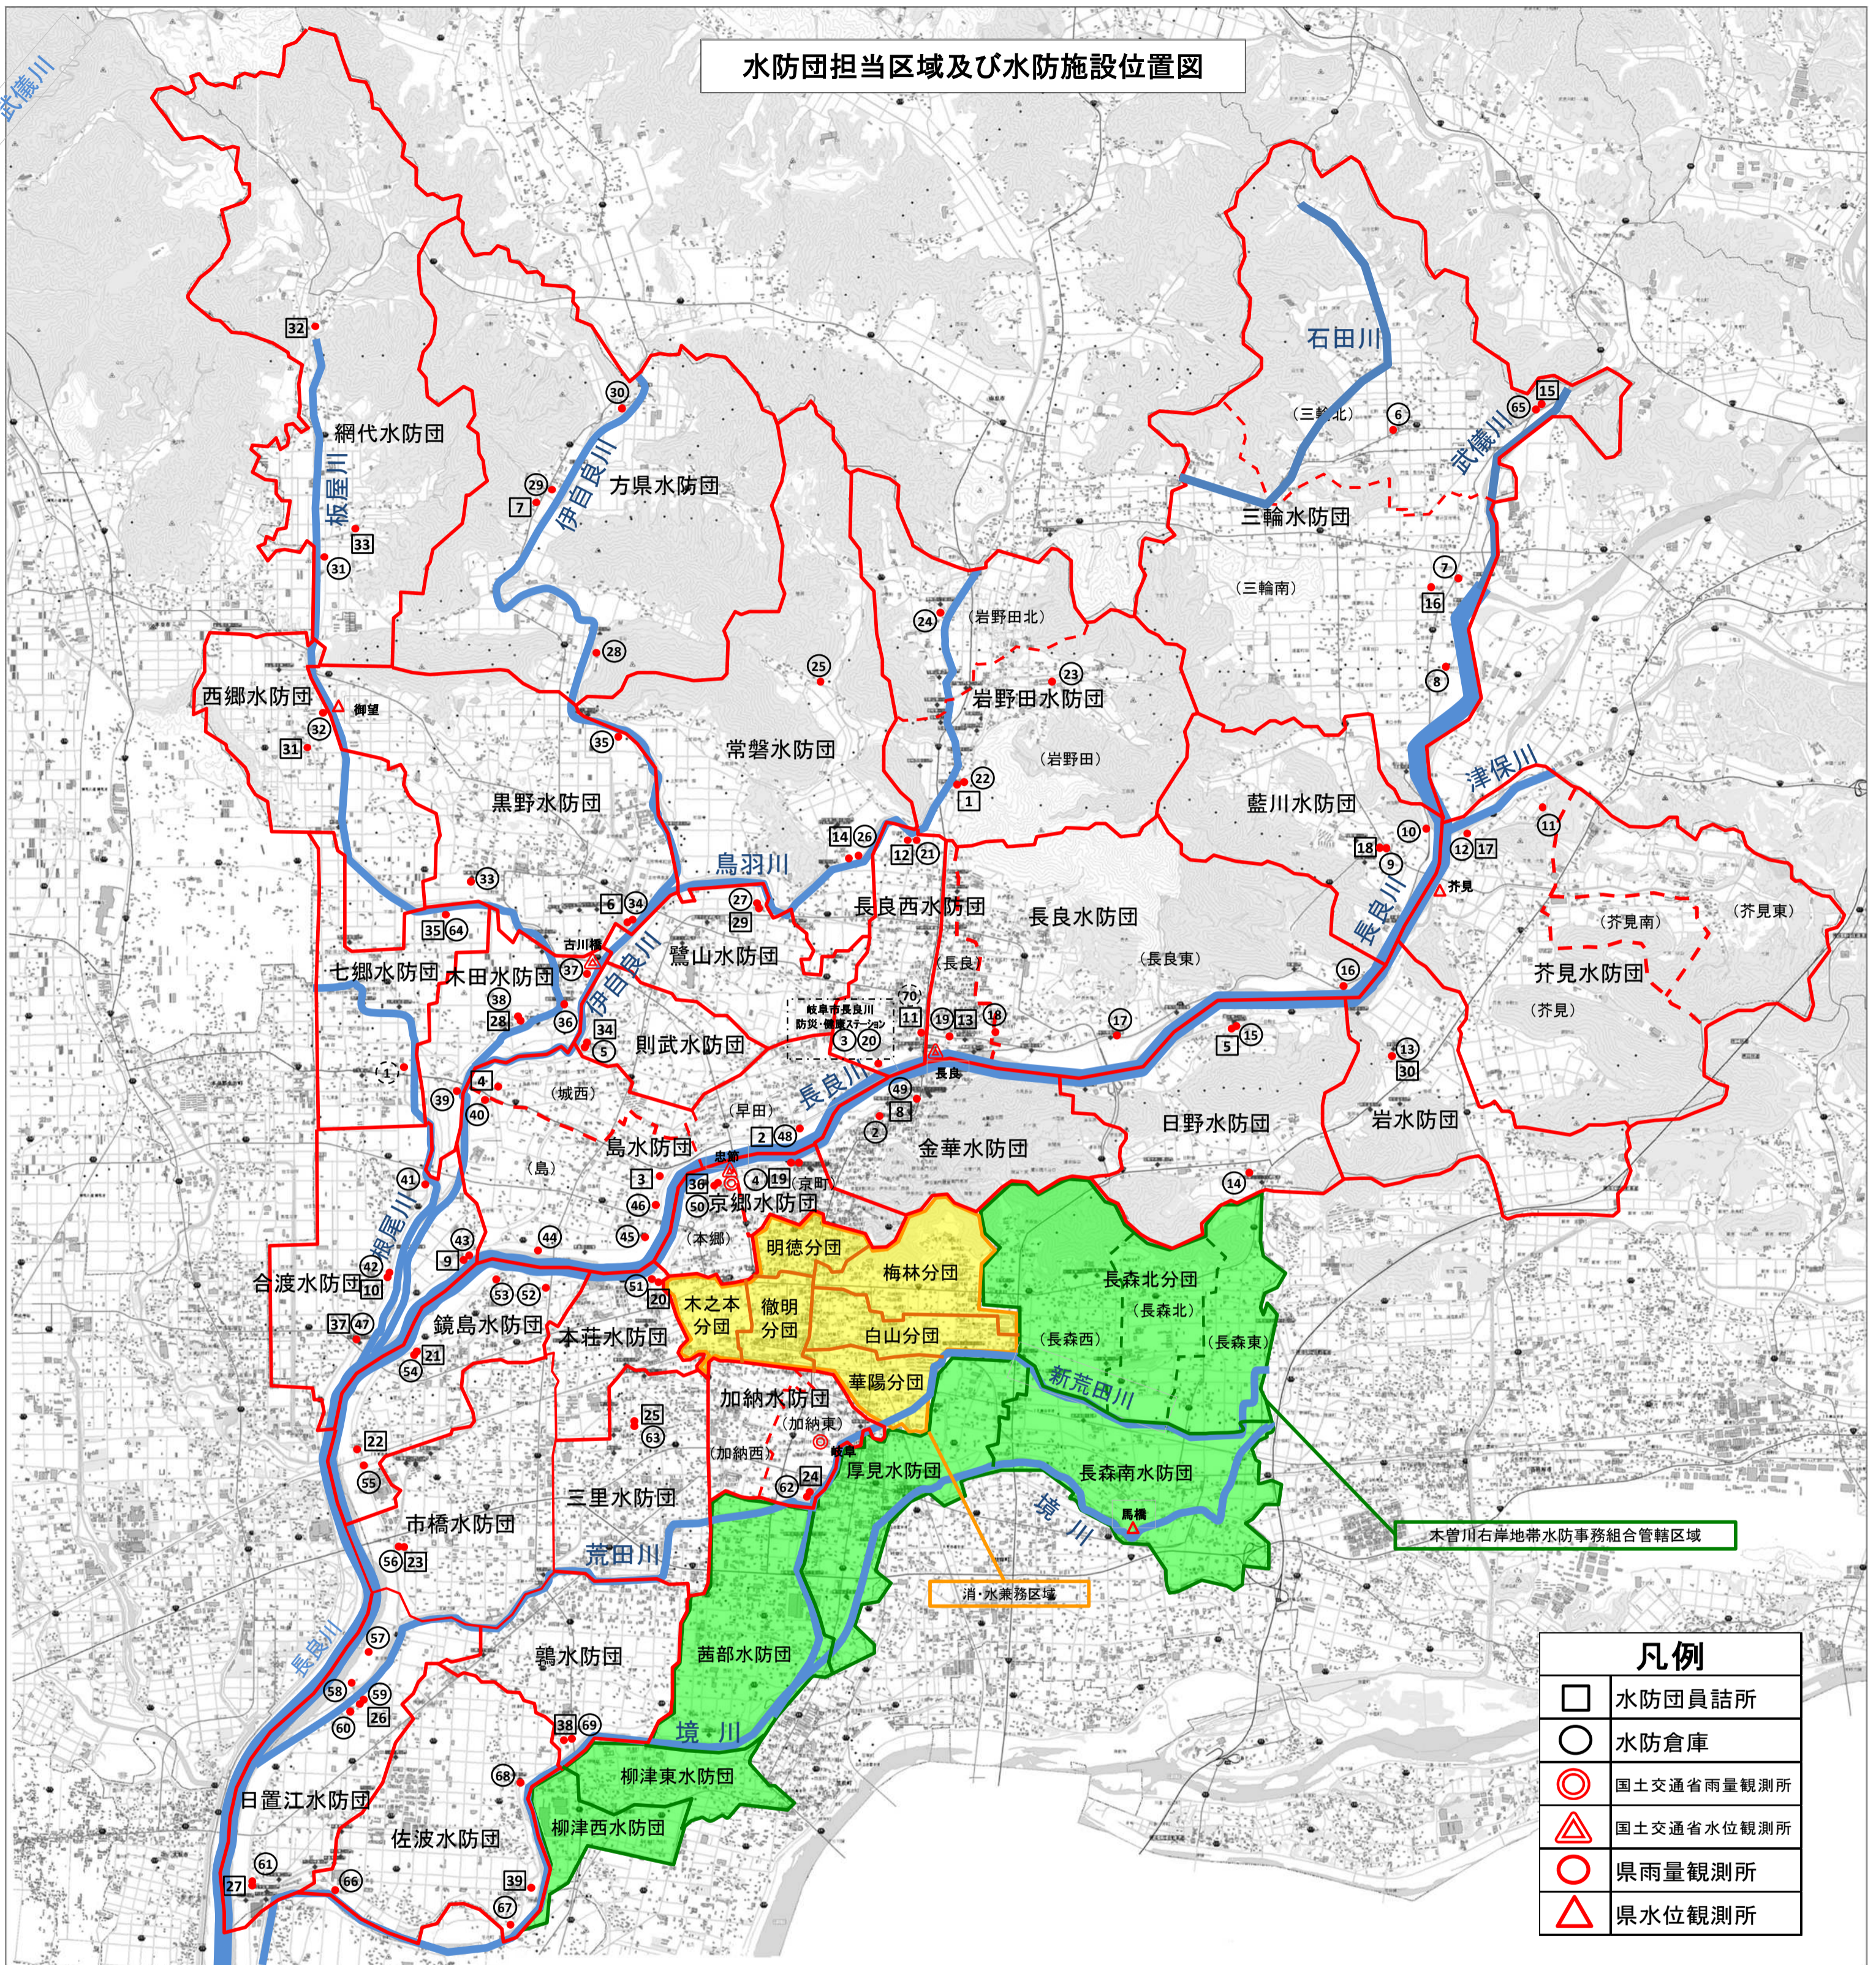

水防団担当区域及び水防施設位置図

凡例	
□	水防団員詰所
○	水防倉庫
⊙	国土交通省雨量観測所
△	国土交通省水位観測所
○	県雨量観測所
△	県水位観測所