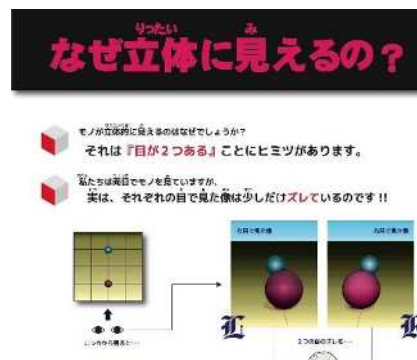

## (2) 主な展示内容

### ●第1会場【3D妖怪やしきゾーン】

けらけら女

青坊主

### ●第2会場【不思議体験ゾーン】

妖怪の杖

妖怪幻惑トンネル

### ●第3会場【妖怪紹介】

妖怪地図

3Dのしくみ