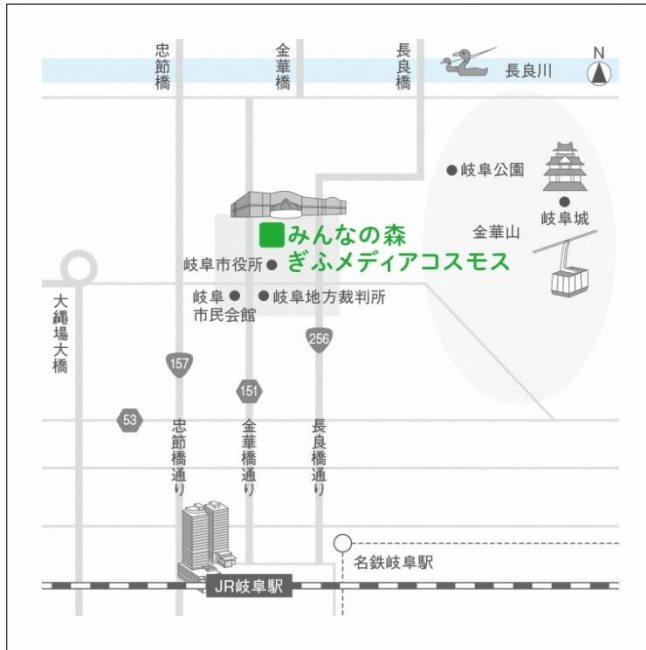

会場案内

みんなの森 ぎふメディアコスモス みんなのホール(岐阜市司町 40 番地 5)

★駐車場 P 有り/2 時間まで無料(※減免手続きが必要です)

★最寄りのバス停は下記参照

★電車でお越しの場合 ・JR 岐阜駅または名鉄岐阜駅より徒歩約 25 分

★バスでお越しの場合 (JR 岐阜駅または名鉄岐阜駅から約15分)

- ・「岐阜市役所・メディアコスモス」バス停下車すぐ
- ・「市役所・メディアコスモス西」バス停下車すぐ
- ・「市民会館・裁判所前」バス停下車より徒歩3分
- ・「市役所・鶯谷高校口」バス停より徒歩 3 分