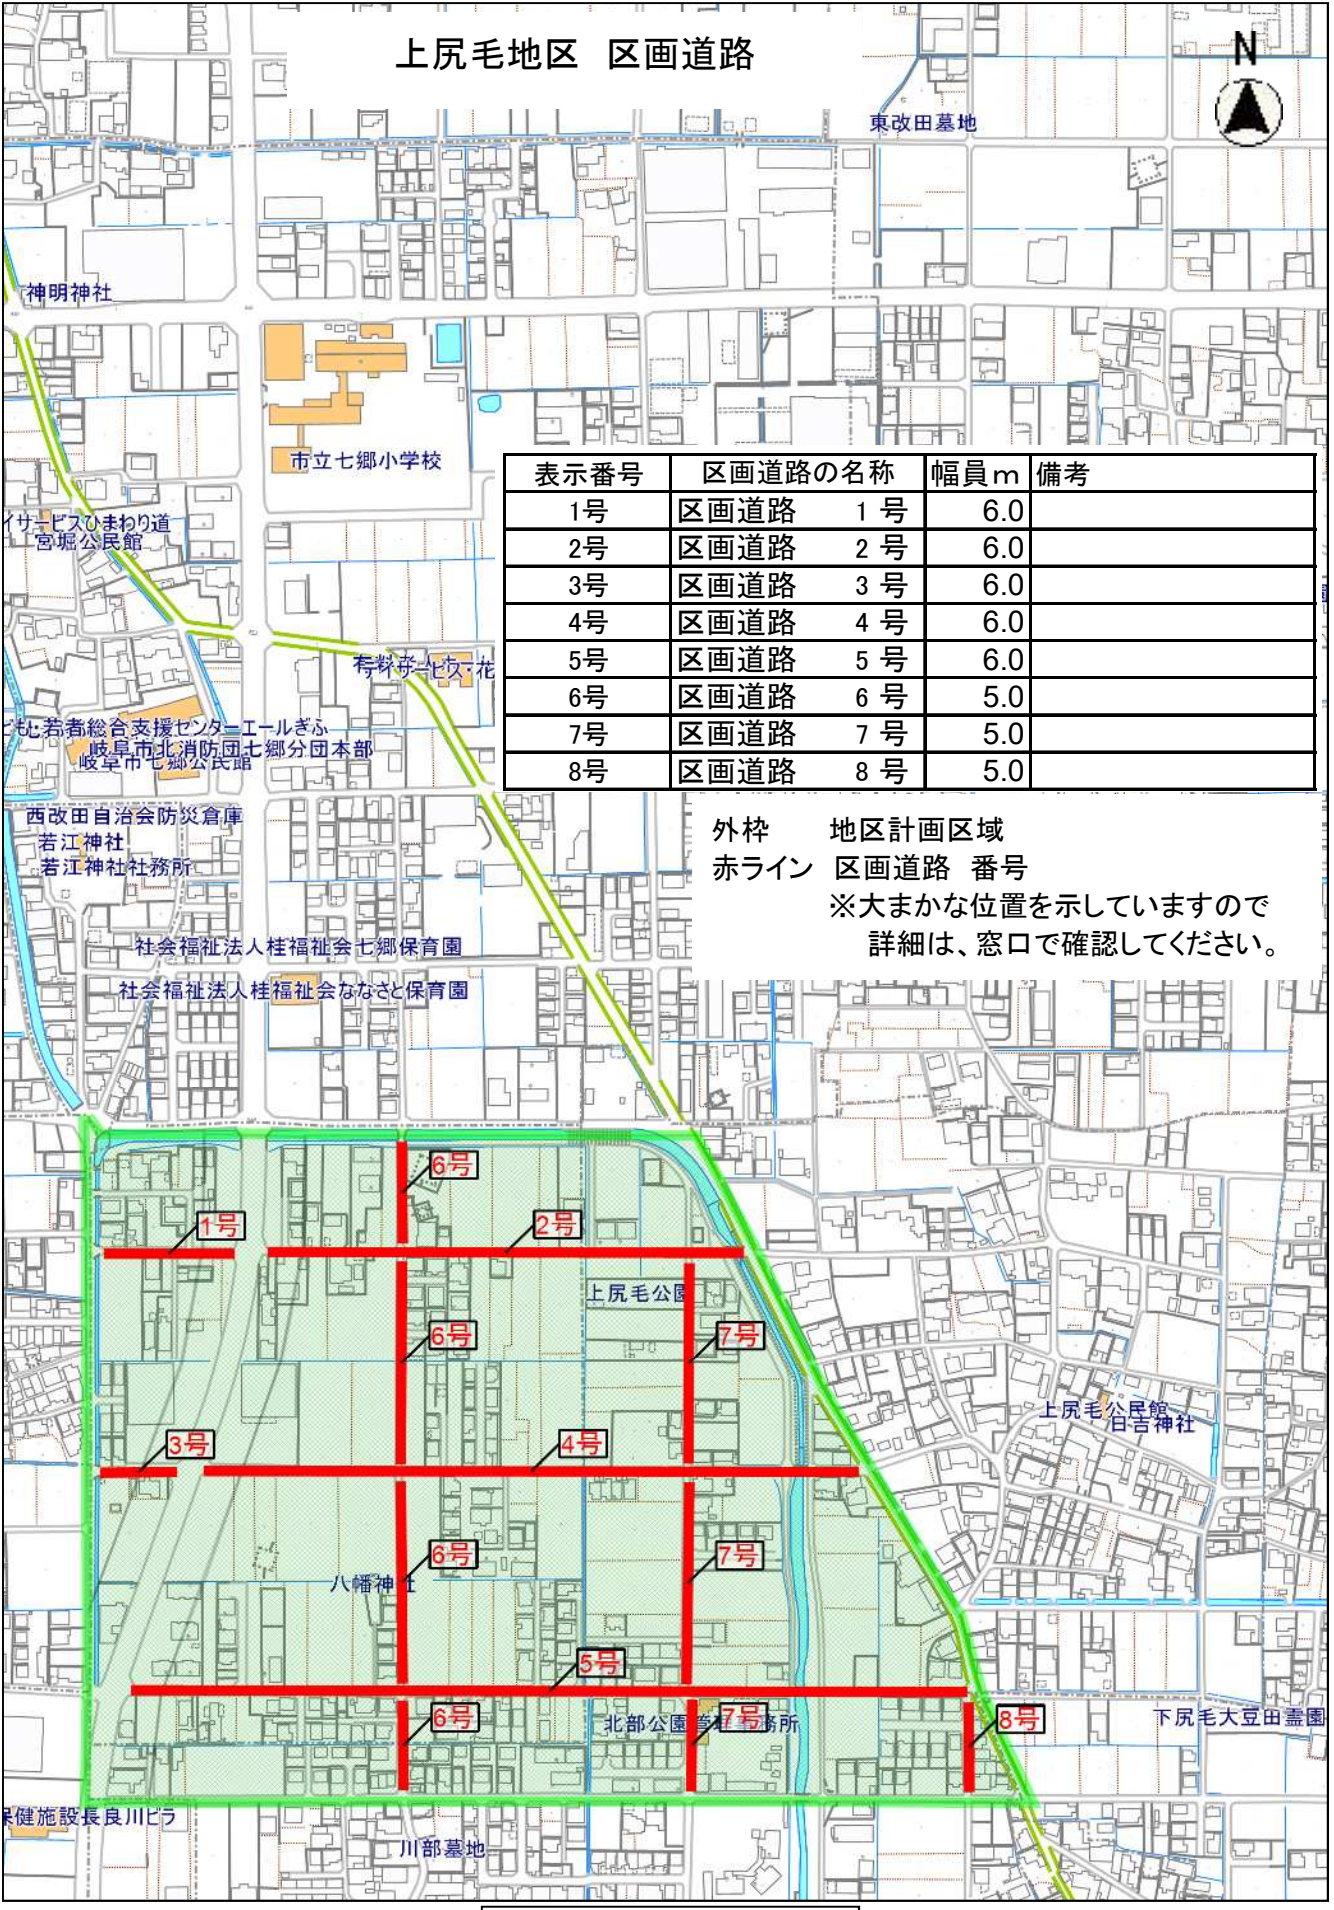

上尻毛地区 区画道路

表示番号	区画道路の名称	幅員m	備考
1号	区画道路 1号	6.0	
2号	区画道路 2号	6.0	
3号	区画道路 3号	6.0	
4号	区画道路 4号	6.0	
5号	区画道路 5号	6.0	
6号	区画道路 6号	5.0	
7号	区画道路 7号	5.0	
8号	区画道路 8号	5.0	

外枠 地区計画区域
赤ライン 区画道路 番号

※大まかな位置を示していますので
詳細は、窓口で確認してください。