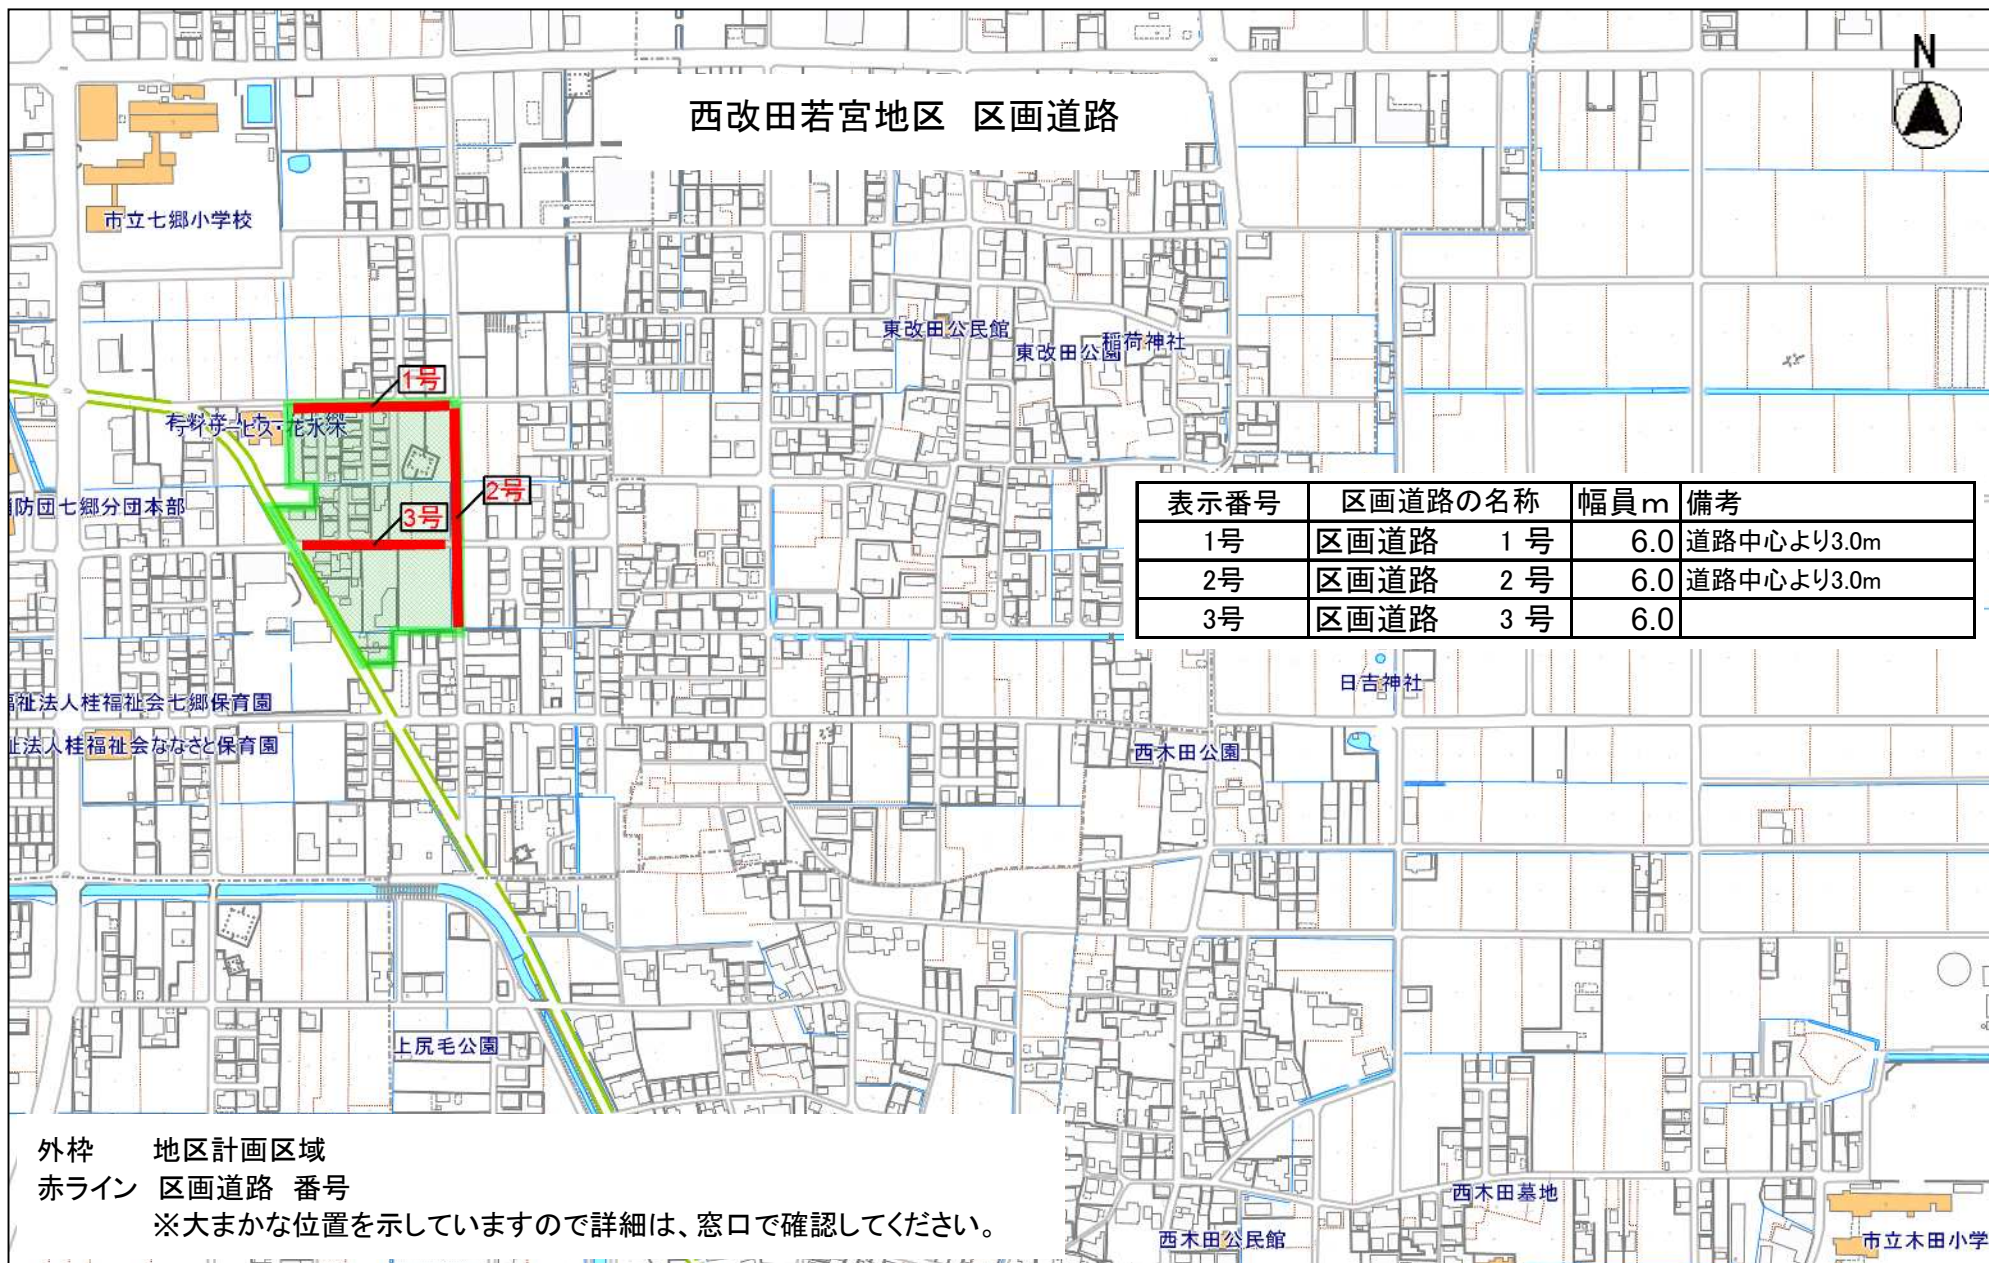

西改田若宮地区 区画道路

外枠 地区計画区域
 赤ライン 区画道路 番号
 ※大まかな位置を示していますので詳細は、窓口で確認してください。