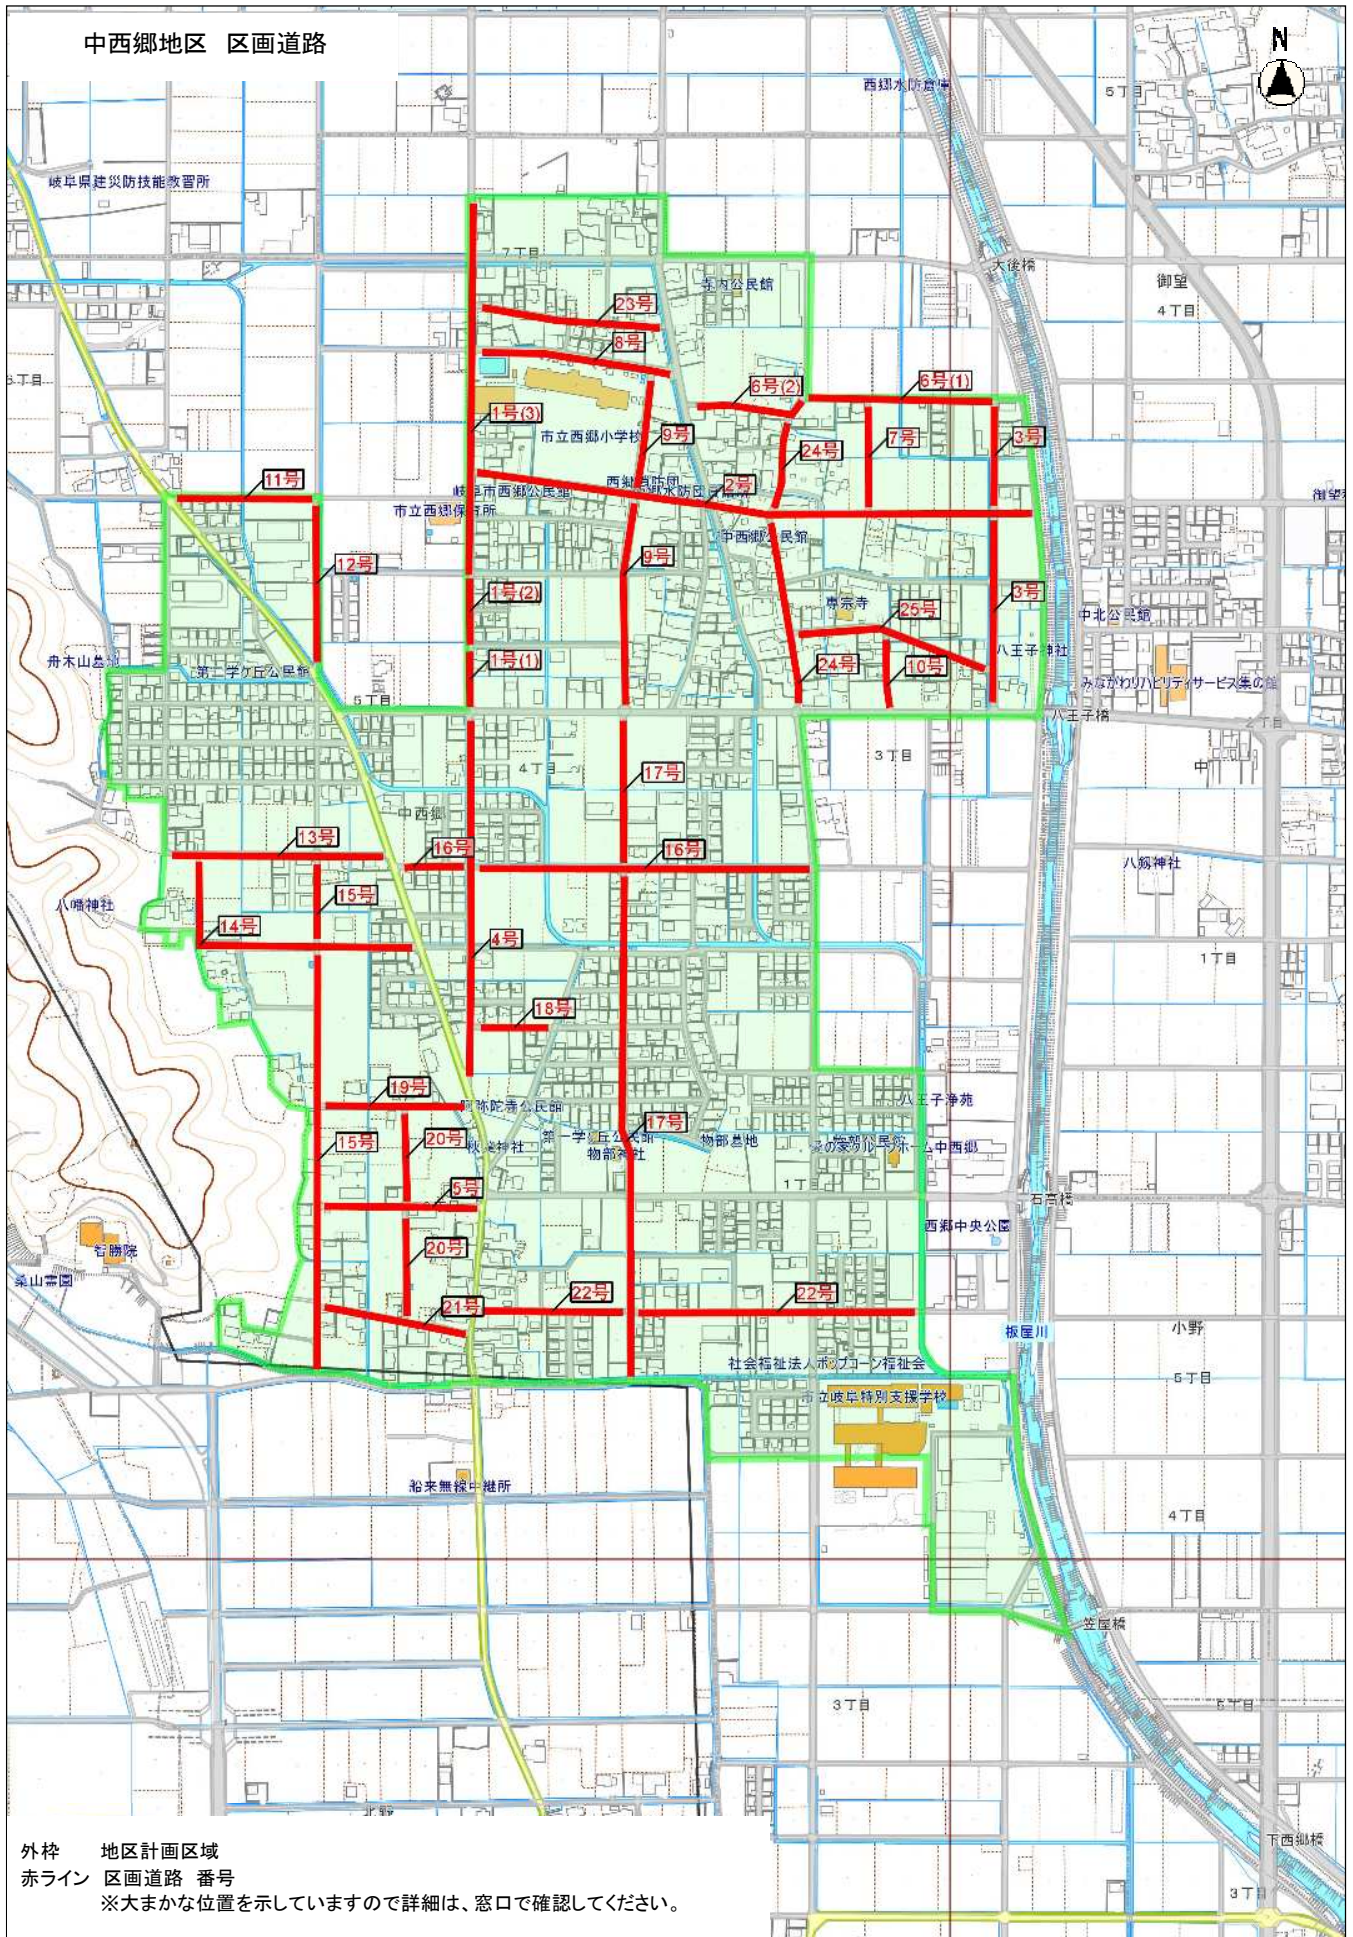

中西郷地区 区画道路

外枠 地区計画区域  
 赤ライン 区画道路 番号  
 ※大まかな位置を示していますので詳細は、窓口で確認してください。

中西郷地区 区画道路

表示番号	区画道路の名称	幅員m	備考
1号(1)	区画道路 1号	6.5	道路中心から3.25m
1号(2)	区画道路 1号	6.5	道水路中心から3.25m
1号(3)	区画道路 1号	6.5	道路中心から3.25m
2号	区画道路 2号	6.5	
3号	区画道路 3号	6.5	
4号	区画道路 4号	6.5	
5号	区画道路 5号	6.5	
6号(1)	区画道路 6号	6.0	道水路中心から3.0m
6号(2)	区画道路 6号	6.0	
7号	区画道路 7号	6.0	
8号	区画道路 8号	6.0	
9号	区画道路 9号	6.0	
10号	区画道路 10号	6.0	
11号	区画道路 11号	6.0	道路中心から3.0m
12号	区画道路 12号	6.0	
13号	区画道路 13号	6.0	
14号	区画道路 14号	6.0	
15号	区画道路 15号	6.0	
16号	区画道路 16号	6.0	
17号	区画道路 17号	6.0	
18号	区画道路 18号	6.0	
19号	区画道路 19号	6.0	
20号	区画道路 20号	6.0	
21号	区画道路 21号	6.0	
22号	区画道路 22号	6.0	
23号	区画道路 23号	4.0	
24号	区画道路 24号	4.0	
25号	区画道路 25号	4.0	