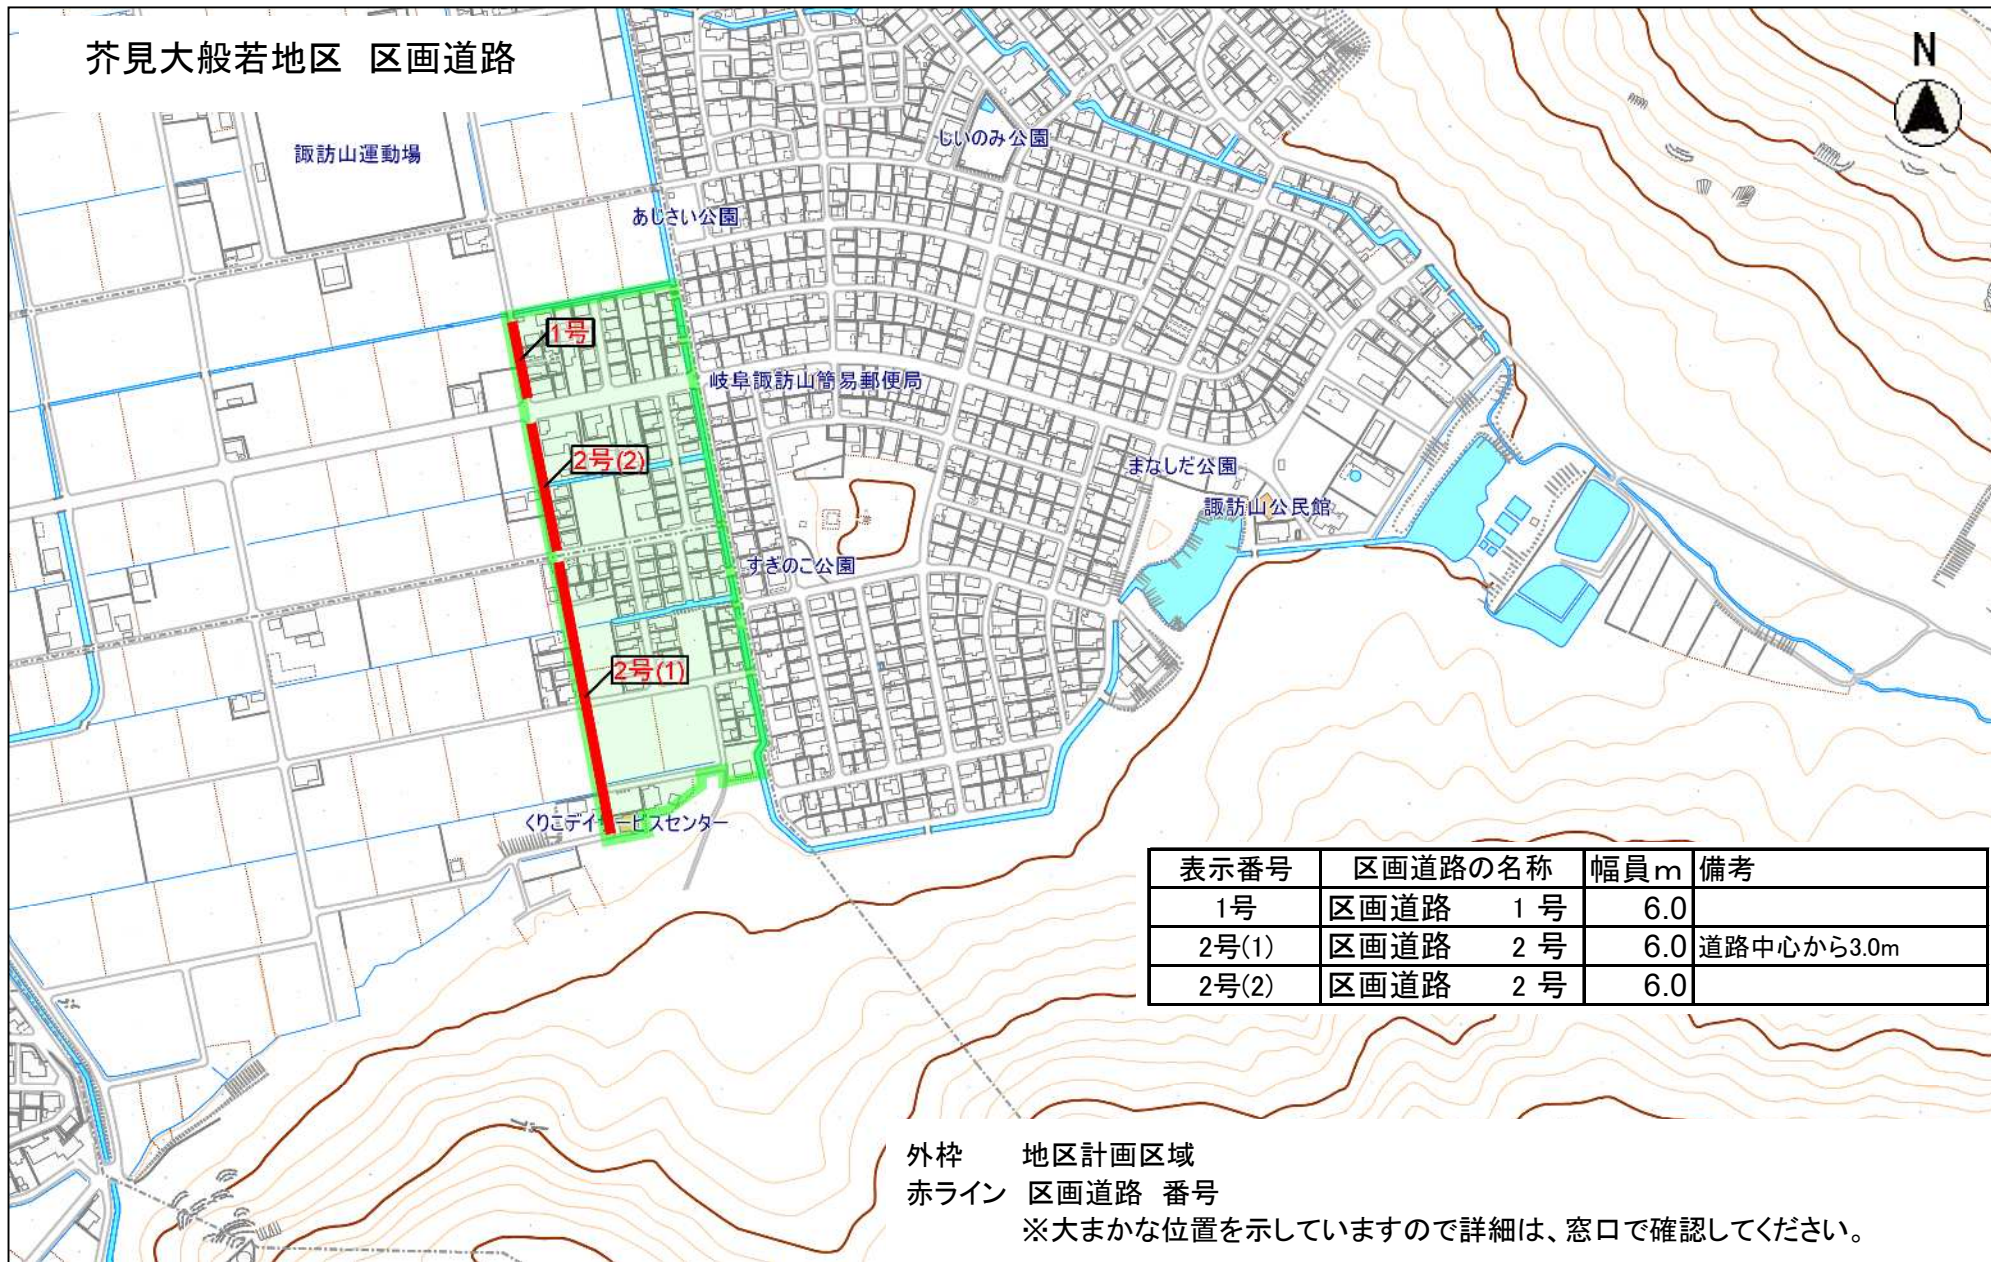

芥見大般若地区 区画道路

表示番号	区画道路の名称	幅員m	備考
1号	区画道路 1号	6.0	
2号(1)	区画道路 2号	6.0	道路中心から3.0m
2号(2)	区画道路 2号	6.0	

外枠 地区計画区域
 赤ライン 区画道路 番号
 ※大まかな位置を示していますので詳細は、窓口で確認してください。