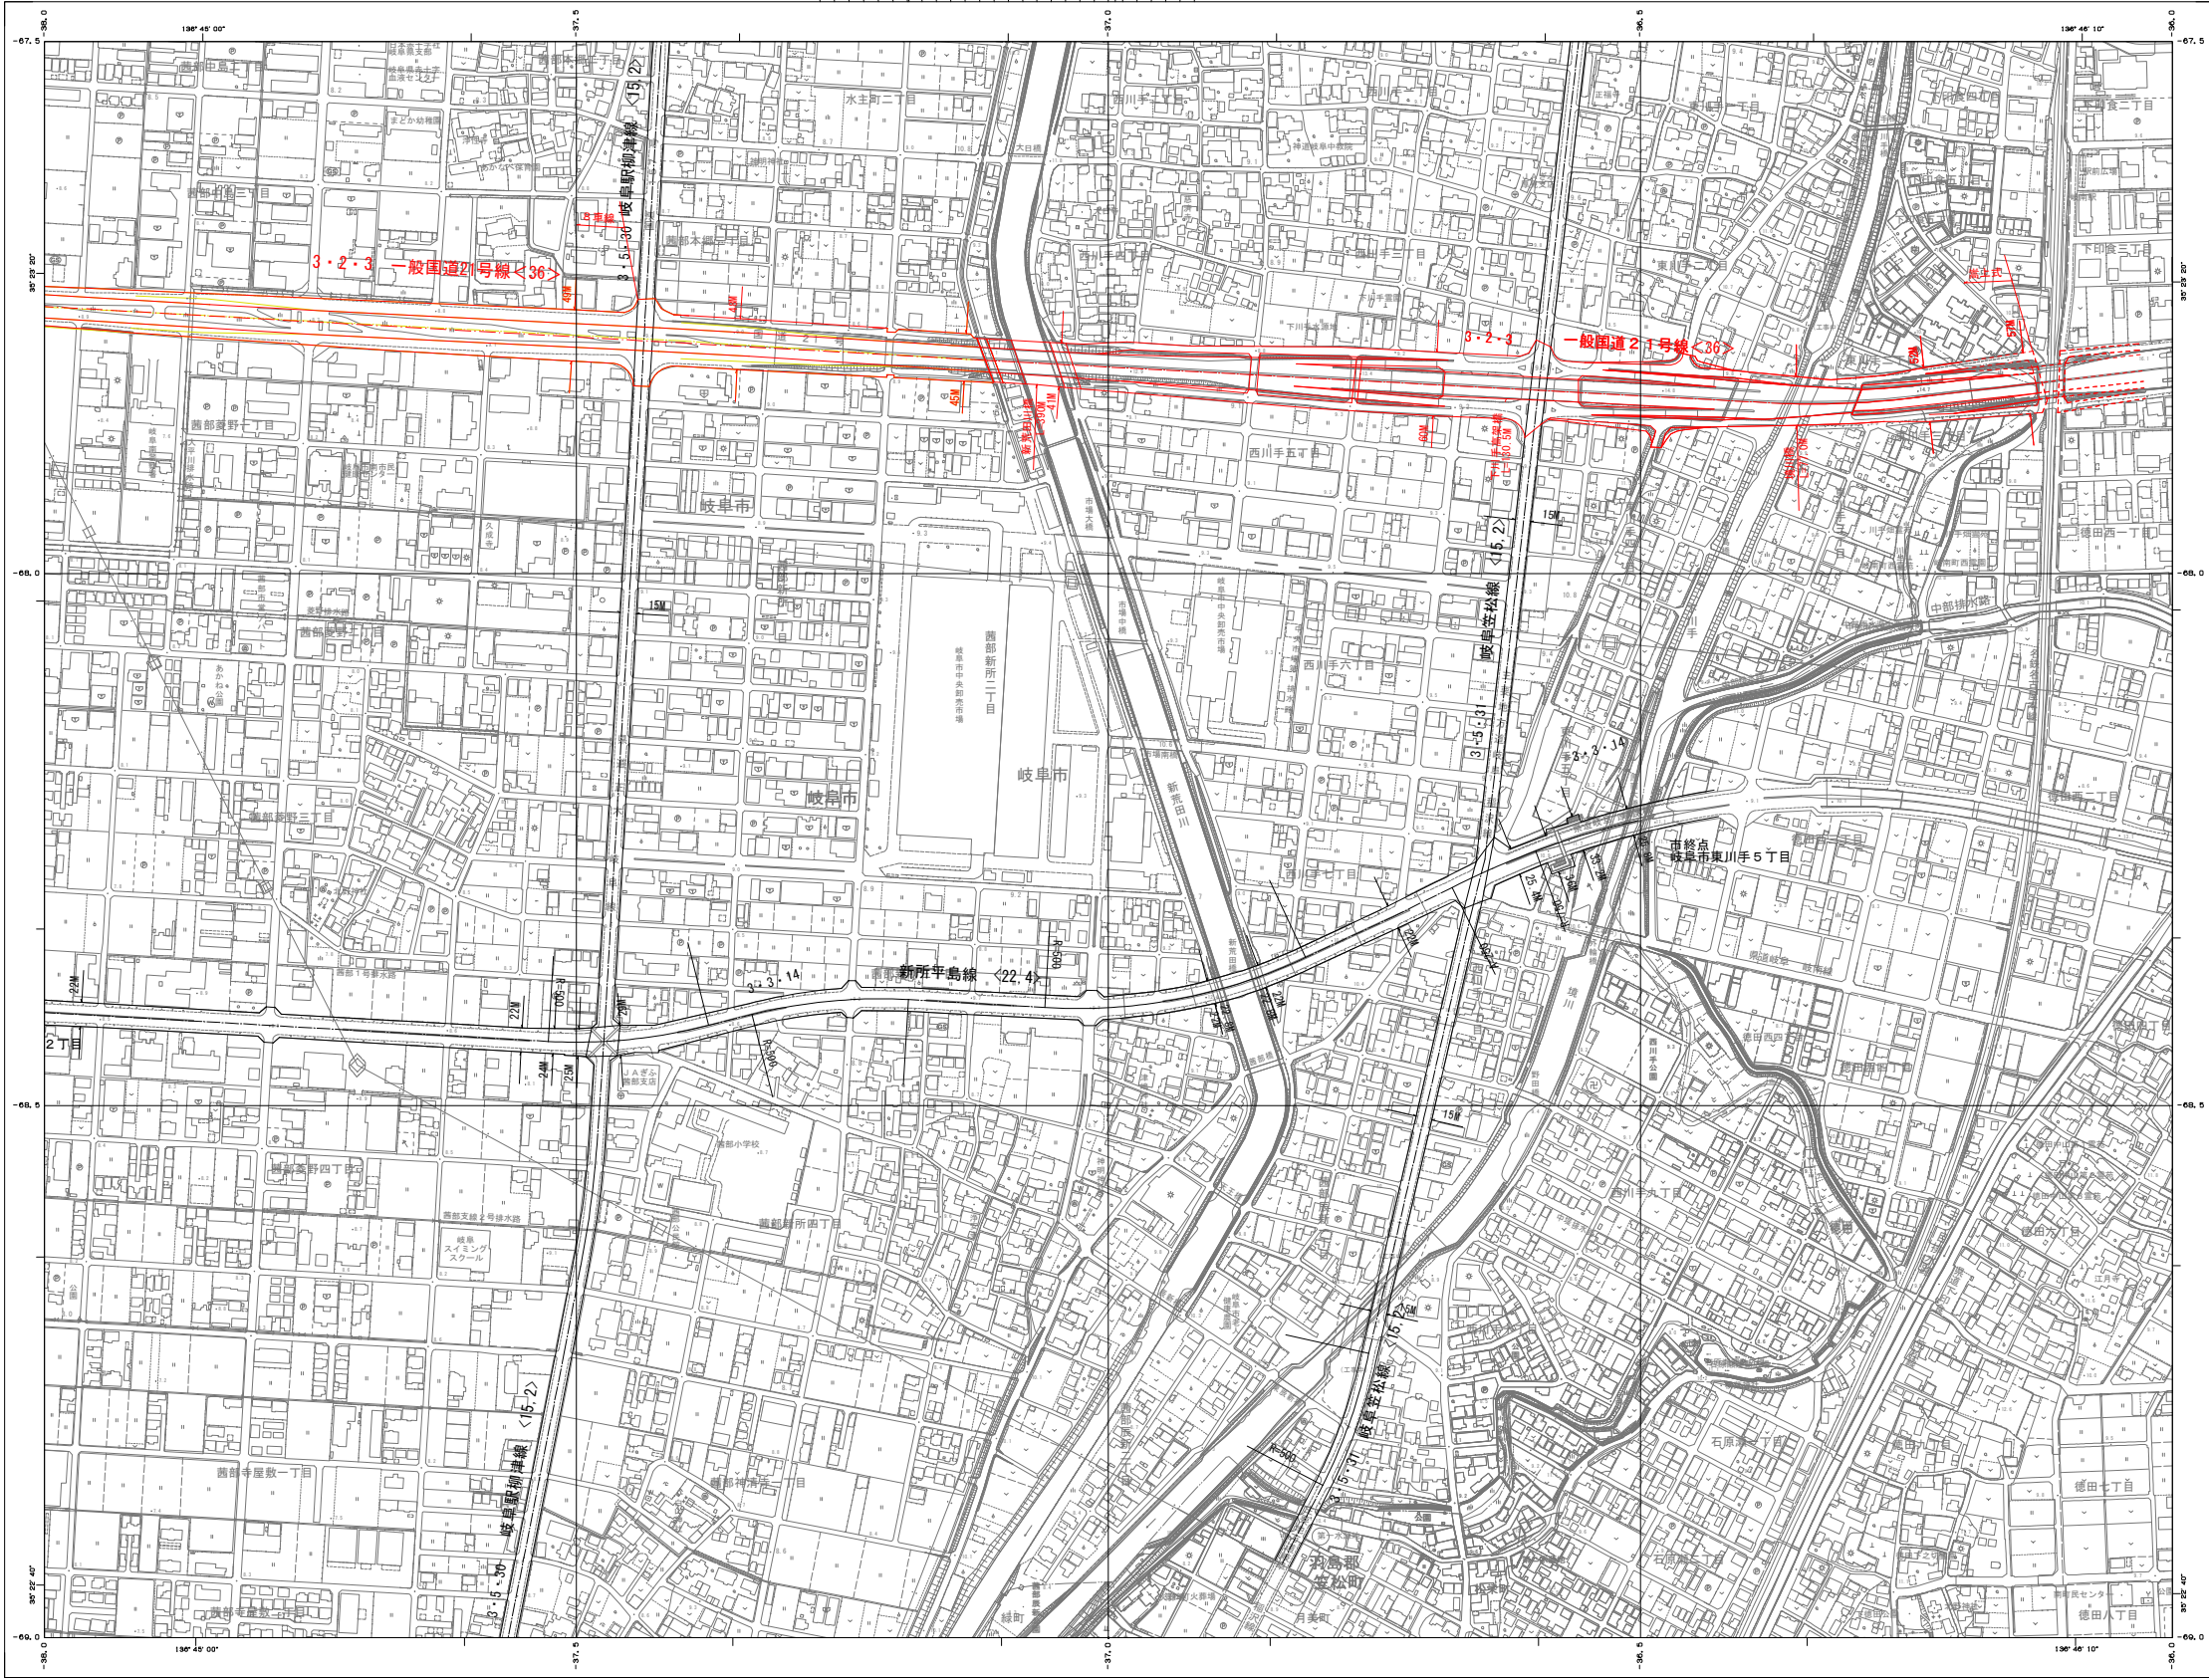

# 岐阜都市計画道路計画図

No.91

07MD204

Grid table for map reference with numbers 1-100.

Legend for road types and dates (e.g., 平成15年度, 平成20年度).

1:2,500

この図は、国土交通省の告示第9号の規定による...

Symbol legend for road types and features (e.g., 一般国道, 市道).

Symbol legend for various urban planning symbols (e.g., 公園, 学校).

岐阜市  
この図は、岐阜市の都市計画に基づいて作成されたものである。

Legend for 'Before' (変更前) and 'After' (変更後) changes with color-coded arrows.