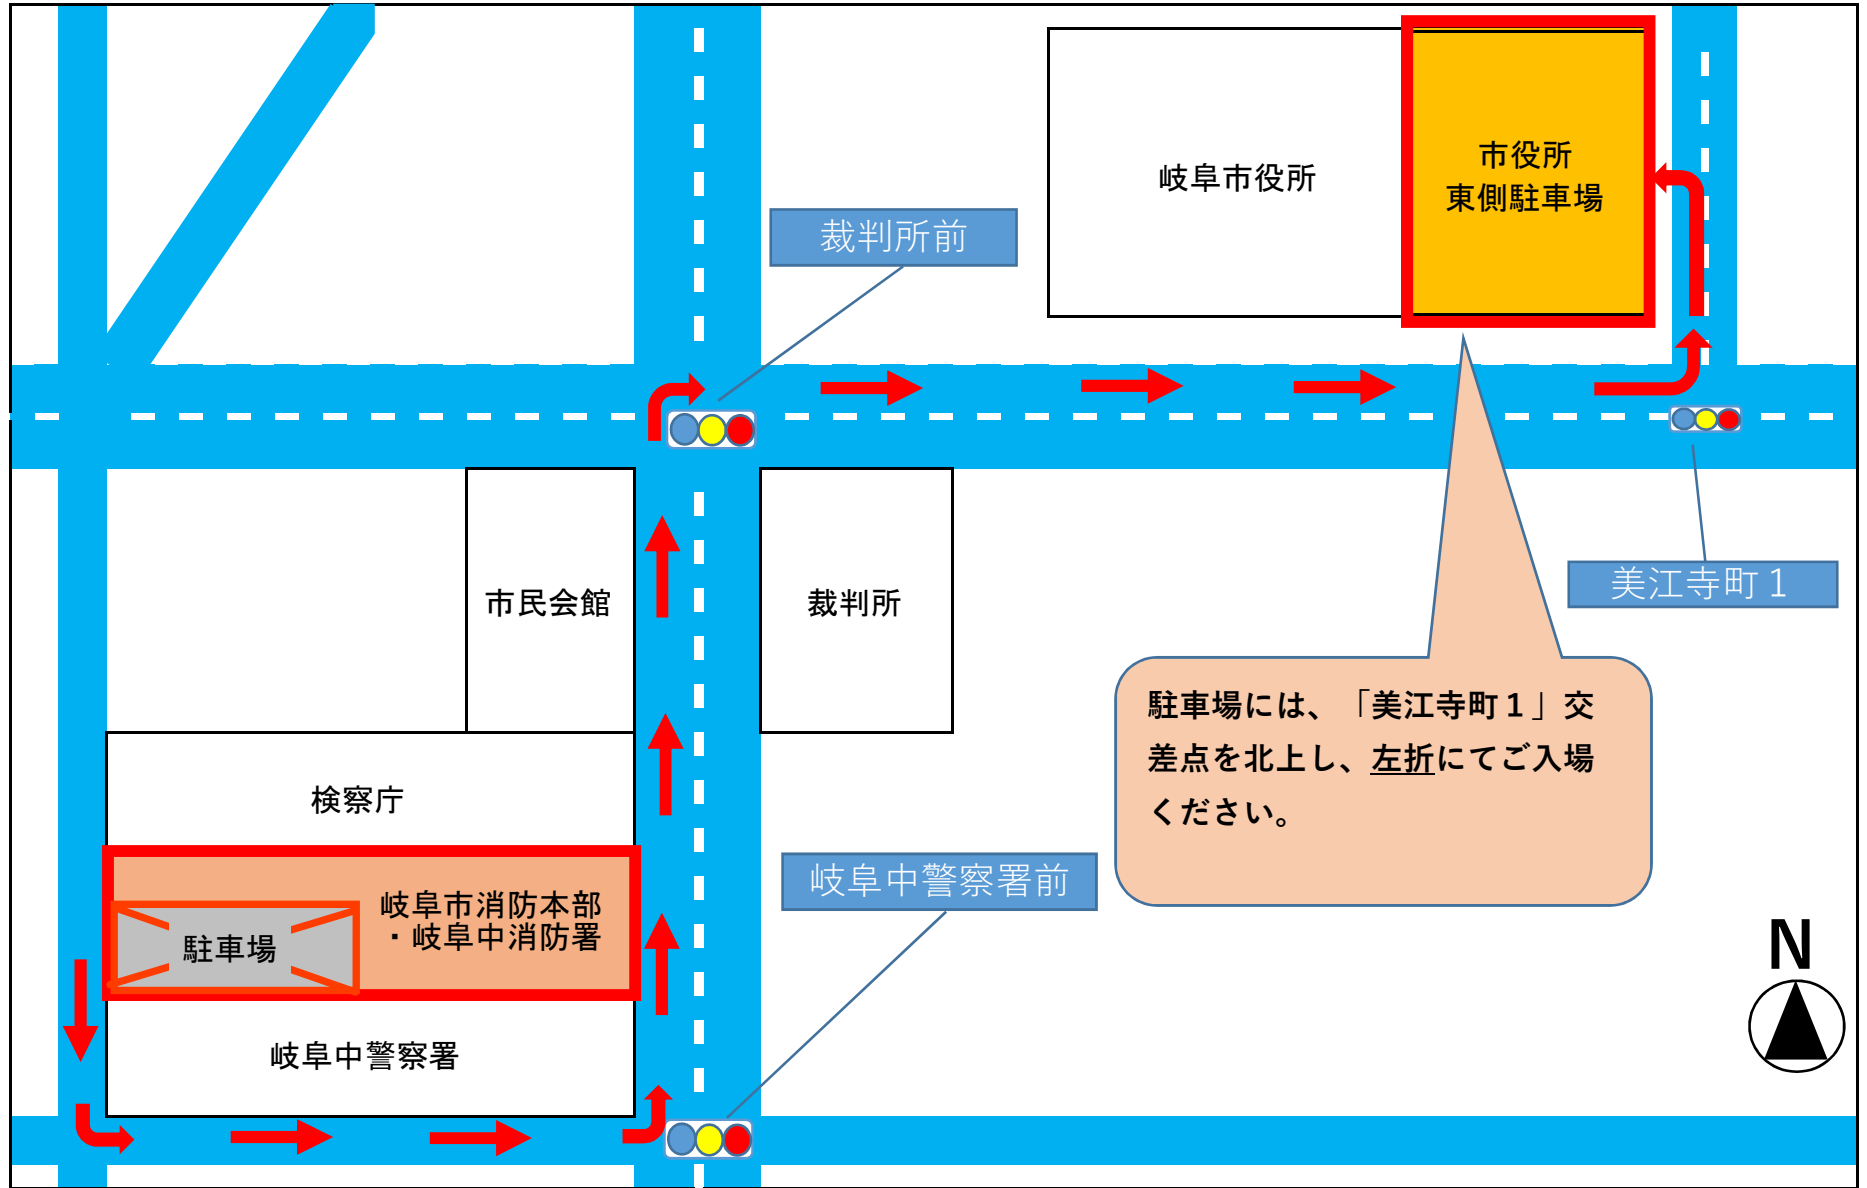

# <消防本部から市役所駐車場までの案内図>

※車で来られる方は、消防本部の西側駐車場は使用できませんので岐阜市役所東側駐車場へ停めてください。  
(市役所から消防本部までは徒歩3分ほどです。)