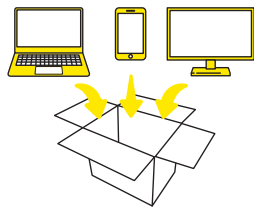

回収ボックスへの 持ち込み

市では市役所及び関連施設12カ所に回収ボックスを設置して、カメラ・ゲーム機等で投入口に入る使用済小型家電を回収しています。回収品目など詳しくは、市のホームページからご確認ください。

投入口サイズ

回収ボックスの投入口に入る大きさの物まで。入らない物は、粗ごみとして処理してください。

▼市の回収方法 「市のホームページ内の検索窓から」

小型家電リサイクル

サイト内 検索

問い合わせ：環境課 電話 058-214-2418

宅配便での回収だから便利です!

▶ **ご利用方法** **簡単3ステップ!** **自宅で待つだけ!** **最短翌日に回収!**

1 お申し込み

インターネットから
お申し込み

2 回収物を詰める

段ボール箱等に
詰めるだけでOK!

3 佐川急便が回収

宅配業者が、ご希望日時に
回収へお伺いします

お客様の声

使ってないパソコン
やっと捨てることができました!

家で邪魔になっていたパソコン。でも個人情報がか心配で捨てる方が分からなくて困っていました。だから国が認定の安心できる会社に任せることができて本当に良かったです。(東京都 50代男性)

重いデスクトップパソコンも宅配便で送るだけなのでとってもラクでした。壊れたモニターも一緒に処分できてお部屋もスッキリしました。(兵庫県 40代女性)

※段ボール箱は、お客様がスーパーなどでご用意ください。有料オプションで、専用段ボール(1箱438円※税込)もご用意しております。