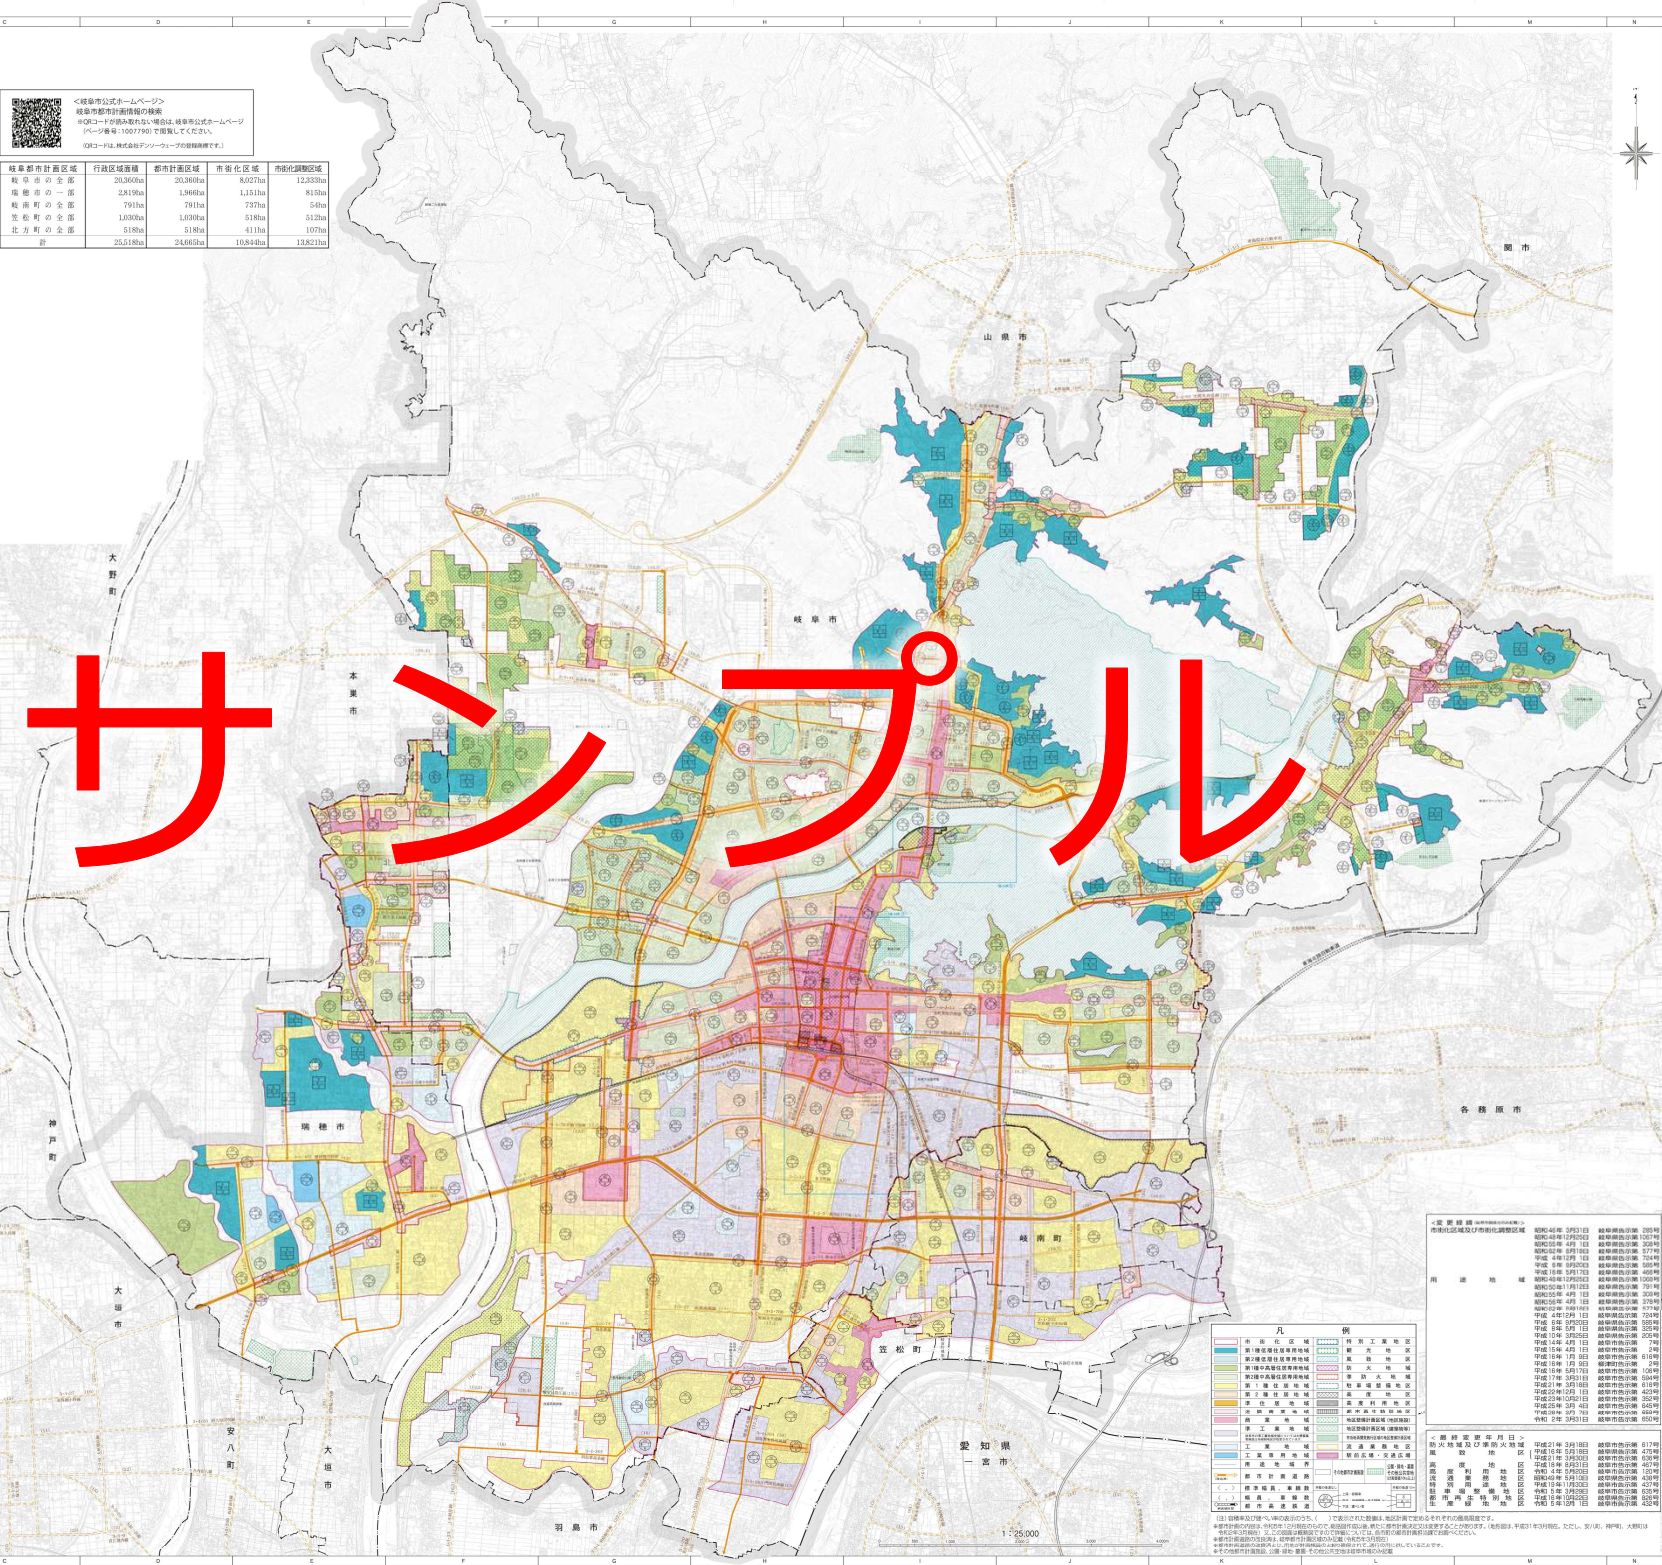

凡例

市街化区域	市街化調整区域	特別工業地区
第一種市街地用途地域	第二種市街地用途地域	第三種市街地用途地域
第一種中核市街地用途地域	第二種中核市街地用途地域	第三種中核市街地用途地域
第一種商業地区	第二種商業地区	第三種商業地区
第一種住宅地区	第二種住宅地区	第三種住宅地区
第一種工業地区	第二種工業地区	第三種工業地区
第一種遊園地区	第二種遊園地区	第三種遊園地区
第一種緑地地区	第二種緑地地区	第三種緑地地区
第一種公園地区	第二種公園地区	第三種公園地区
第一種緑地地区	第二種緑地地区	第三種緑地地区
第一種公園地区	第二種公園地区	第三種公園地区
第一種緑地地区	第二種緑地地区	第三種緑地地区
第一種公園地区	第二種公園地区	第三種公園地区