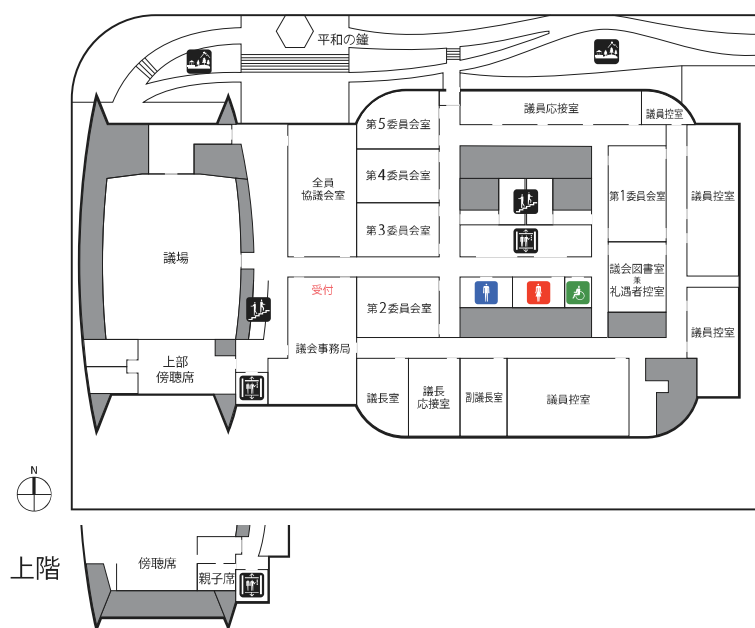

1F

- | | | | |
|-------|---------------|--------|------------|
| 総合案内 | 市民交流スペース ミンナト | 売店 | 郵便局 |
| 十六銀行 | ATM | エレベーター | エスカレーター |
| 階段 | 公衆電話 | AED | 駐車料金 減免認証機 |
| 男子トイレ | 女子トイレ | 多目的トイレ | 授乳室 |

2F

- | | | | |
|------------|-------|--------|--------|
| レストラン | 自販機 | キッズルーム | エレベーター |
| エスカレーター | 階段 | 渡り廊下 | AED |
| 駐車料金 減免認証機 | 男子トイレ | 女子トイレ | 多目的トイレ |
| 授乳室 | | | |

3F

- [Elevator Icon] エレベーター
- [Escalator Icon] エスカレーター
- [Stairs Icon] 階段
- [Transfer Corridor Icon] 渡り廊下
- [AED Icon] AED
- [Parking Waiver Icon] 駐車料金減免認証機
- [Men's Toilet Icon] 男子トイレ
- [Women's Toilet Icon] 女子トイレ
- [Multi-purpose Toilet Icon] 多目的トイレ
- [Nursing Room Icon] 授乳室

4F

- [Elevator Icon] エレベーター
- [Stairs Icon] 階段
- [Midori no Hill Icon] みどりの丘
- [Men's Toilet Icon] 男子トイレ
- [Women's Toilet Icon] 女子トイレ
- [Multi-purpose Toilet Icon] 多目的トイレ

5F

-  エレベーター
-  階段
-  男子トイレ
-  女子トイレ
-  多目的トイレ