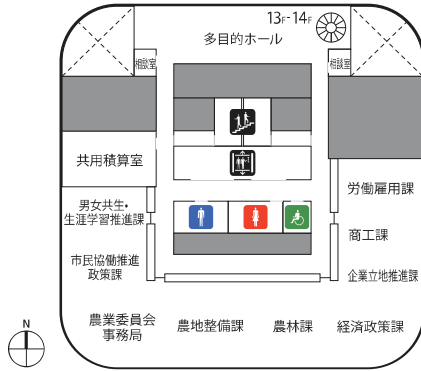

1F

- | | | | |
|-------|---------------|--------|------------|
| 総合案内 | 市民交流スペース ミンナト | 売店 | 郵便局 |
| 十六銀行 | ATM | エレベーター | エスカレーター |
| 階段 | 公衆電話 | AED | 駐車料金 減免認証機 |
| 男子トイレ | 女子トイレ | 多目的トイレ | 授乳室 |

2F

- | | | | |
|------------|-------|--------|--------|
| レストラン | 自販機 | キッズルーム | エレベーター |
| エスカレーター | 階段 | 渡り廊下 | AED |
| 駐車料金 減免認証機 | 男子トイレ | 女子トイレ | 多目的トイレ |
| 授乳室 | | | |

4F

- [Elevator Icon] エレベーター
- [Stairs Icon] 階段
- [Midori no Hill Icon] みどりの丘
- [Men's Toilet Icon] 男子トイレ
- [Women's Toilet Icon] 女子トイレ
- [Multi-purpose Toilet Icon] 多目的トイレ

5F

-  エレベーター
-  階段
-  男子トイレ
-  女子トイレ
-  多目的トイレ

11F

- エレベーター
- 階段
- 男子トイレ
- 女子トイレ
- 多目的トイレ

12F

- エレベーター
- 階段
- 男子トイレ
- 女子トイレ
- 多目的トイレ

13F

- エレベーター
- 階段
- 男子トイレ
- 女子トイレ
- 多目的トイレ

14F

- エレベーター
- 階段
- 男子トイレ
- 女子トイレ
- 多目的トイレ

15F

- エレベーター
- 階段
- 展望スペース
- つかさデッキ15
- 男子トイレ
- 女子トイレ
- 多目的トイレ

16F

- エレベーター
- 階段
- 男子トイレ
- 女子トイレ
- 多目的トイレ

17F

-  エレベーター
-  階段
-  展望スペース
-  男子トイレ
-  女子トイレ
-  多目的トイレ

18F

-  エレベーター
-  階段
-  男子トイレ
-  女子トイレ
-  多目的トイレ