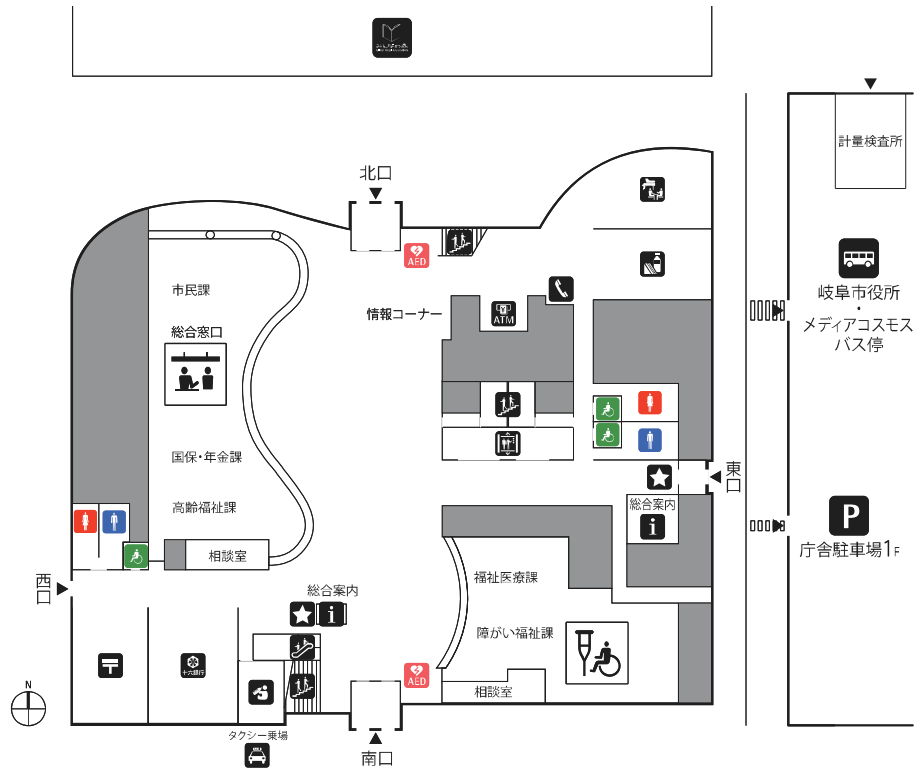

	教育政策課 / 学校指導課 / 教育施設課 / 学校安全支援課 / 学校給食課 / 社会・青少年教育課 / 幼児教育課 / 子ども政策課	教育・子ども政策	18階	
	展望スペース「つかさデッキ17」	まちづくり推進政策課 / 空家対策課 / 公共建築整備課 / 住宅課 / 公共建築保全課 / 開発指導景観課 / 建築指導課 / 工事検査室	まちづくり	17階
	基盤整備政策課 / 土木調査課 / 土木管理課 / 公共用地課 / 河川課 / 水防対策課 / 広域事業推進課 / 道路建設課 / 道路維持課	建設	16階	
	展望スペース「つかさデッキ15」		都市建設政策課 / 都市計画課 / 市街地再開発課 / 駅周辺事業推進課 / 交通政策課 / 公園整備課 / 歴史まちづくり課 / 区画整理課	15階
	環境政策課 / 環境施設課 / 低炭素・資源循環課 / 産業廃棄物指導課 / 環境保全課 / 環境一課 / 環境二課	環境	14階	
	経済政策課 / 商工課 / 企業立地推進課 / 労働雇用課 / 農林課 / 農地整備課 / 農業委員会事務局 / 市民協働推進政策課 / 男女共生・生涯学習推進課	経済・農業 市民協働推進政策	13階	
	統計分析課 / 職員育成課 / 選挙管理委員会事務局 / 岐阜市職員労働組合連合会	内部管理	12階	
	行政課 / 公平委員会 / 内部統制推進課 / 契約課 / 人事課 / 会計課 / 監査課		11階	
	ぎふ魅力づくり推進政策課 / 観光コンベンション課 / 文化芸術課 / 文化財保護課 / 国際課 / 市民スポーツ課 / 福祉政策課 / 指導監査課	ぎふ魅力づくり 福祉政策	10階	
	総合政策課 / 未来創造研究室 / 政策調整課 / 財政課 / 行財政改革課 / 税務推進課 市民生活政策課 / 防犯・交通安全課	企画・財政 市民生活政策	9階	
	電気室 / 空調機械室 等	庁舎設備	8階	
	職員厚生課 / デジタル戦略課 / デジタル技術活用推進室	危機管理	7階	
	災害対策本部会議室 / 都市防災政策課 / 防災対策課 / 大会議室		6階	
	秘書課 / 広報広聴課 / 市政記者室 / プレスルーム	市長室・広報	5階	
議場	議会総務課 / 議事調査課	みどりの丘 議会	4階	
	税制課 / 資産税課 / 市民税課 / 納税課 / 生活福祉一課 / 生活福祉二課 / 管財課	市民窓口	3階	
レストラン / 市民多目的スペース	国保・年金課（国民健康保険） / 介護保険課 / 子ども支援課 / 子ども保育課 / 市民相談室 / 消費生活センター / 人権啓発センター / 上下水道料金センター / 岐阜県住宅供給公社岐阜事務所	市民窓口 相談窓口 総合案内	2階	
十六銀行 / 郵便局 / 売店 / 市民交流スペース 「ミンナト」	市民課 / 国保・年金課（国民年金 国保の加入脱退） / 高齢福祉課 / 障がい福祉課 / 福祉医療課 / 計量検査所（立体駐車場内）	市民窓口（総合窓口） 総合案内	1階	

1F

- | | | | |
|-------|---------------|--------|------------|
| 総合案内 | 市民交流スペース ミンナト | 売店 | 郵便局 |
| 十六銀行 | ATM | エレベーター | エスカレーター |
| 階段 | 公衆電話 | AED | 駐車料金 減免認証機 |
| 男子トイレ | 女子トイレ | 多目的トイレ | 授乳室 |

2F

- | | | | |
|------------|-------|--------|--------|
| レストラン | 自販機 | キッズルーム | エレベーター |
| エスカレーター | 階段 | 渡り廊下 | AED |
| 駐車料金 減免認証機 | 男子トイレ | 女子トイレ | 多目的トイレ |
| 授乳室 | | | |

3F

- [Elevator Icon] エレベーター
- [Escalator Icon] エスカレーター
- [Stairs Icon] 階段
- [Transfer Corridor Icon] 渡り廊下
- [AED Icon] AED
- [Parking Waiver Icon] 駐車料金減免認証機
- [Men's Toilet Icon] 男子トイレ
- [Women's Toilet Icon] 女子トイレ
- [Multi-purpose Toilet Icon] 多目的トイレ
- [Nursing Room Icon] 授乳室