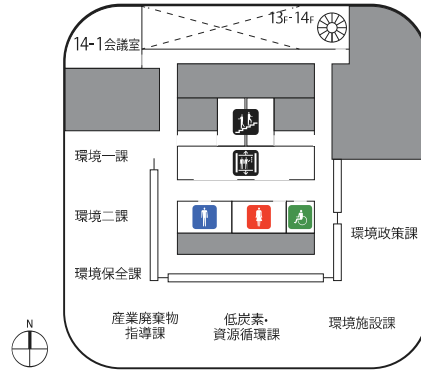

1F

- | | | | |
|-------|---------------|--------|------------|
| 総合案内 | 市民交流スペース ミンナト | 売店 | 郵便局 |
| 十六銀行 | ATM | エレベーター | エスカレーター |
| 階段 | 公衆電話 | AED | 駐車料金 減免認証機 |
| 男子トイレ | 女子トイレ | 多目的トイレ | 授乳室 |

2F

- | | | | |
|------------|-------|--------|--------|
| レストラン | 自販機 | キッズルーム | エレベーター |
| エスカレーター | 階段 | 渡り廊下 | AED |
| 駐車料金 減免認証機 | 男子トイレ | 女子トイレ | 多目的トイレ |
| 授乳室 | | | |

4F

- [Elevator Icon] エレベーター
- [Stairs Icon] 階段
- [Midori no Hill Icon] みどりの丘
- [Men's Toilet Icon] 男子トイレ
- [Women's Toilet Icon] 女子トイレ
- [Multi-purpose Toilet Icon] 多目的トイレ

5F

-  エレベーター
-  階段
-  男子トイレ
-  女子トイレ
-  多目的トイレ

11F

- エレベーター
- 階段
- 男子トイレ
- 女子トイレ
- 多目的トイレ

12F

- エレベーター
- 階段
- 男子トイレ
- 女子トイレ
- 多目的トイレ

13F

- エレベーター
- 階段
- 男子トイレ
- 女子トイレ
- 多目的トイレ

14F

- エレベーター
- 階段
- 男子トイレ
- 女子トイレ
- 多目的トイレ

15F

- エレベーター
- 階段
- 展望スペース
- つかさデッキ15
- 男子トイレ
- 女子トイレ
- 多目的トイレ

16F

- エレベーター
- 階段
- 男子トイレ
- 女子トイレ
- 多目的トイレ

17F

-  エレベーター
-  階段
-  展望スペース
-  男子トイレ
-  女子トイレ
-  多目的トイレ

18F

-  エレベーター
-  階段
-  男子トイレ
-  女子トイレ
-  多目的トイレ