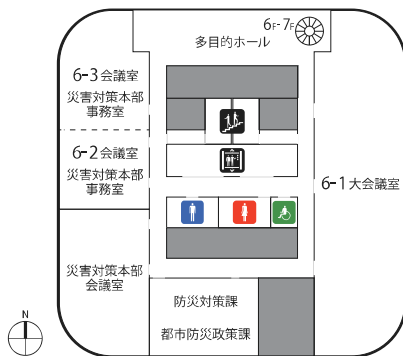

1F

- | | | | |
|-------|---------------|--------|------------|
| 総合案内 | 市民交流スペース ミンナト | 売店 | 郵便局 |
| 十六銀行 | ATM | エレベーター | エスカレーター |
| 階段 | 公衆電話 | AED | 駐車料金 減免認証機 |
| 男子トイレ | 女子トイレ | 多目的トイレ | 授乳室 |

2F

- | | | | |
|------------|-------|--------|--------|
| レストラン | 自販機 | キッズルーム | エレベーター |
| エスカレーター | 階段 | 渡り廊下 | AED |
| 駐車料金 減免認証機 | 男子トイレ | 女子トイレ | 多目的トイレ |
| 授乳室 | | | |

3F

- [Elevator Icon] エレベーター
- [Escalator Icon] エスカレーター
- [Stairs Icon] 階段
- [Transfer Corridor Icon] 渡り廊下
- [AED Icon] AED
- [Parking Waiver Icon] 駐車料金減免認証機
- [Men's Toilet Icon] 男子トイレ
- [Women's Toilet Icon] 女子トイレ
- [Multi-purpose Toilet Icon] 多目的トイレ
- [Nursing Room Icon] 授乳室

4F

- [Elevator Icon] エレベーター
- [Stairs Icon] 階段
- [Midori no Hill Icon] みどりの丘
- [Men's Toilet Icon] 男子トイレ
- [Women's Toilet Icon] 女子トイレ
- [Multi-purpose Toilet Icon] 多目的トイレ

5F

-  エレベーター
-  階段
-  男子トイレ
-  女子トイレ
-  多目的トイレ

6F

-  エレベーター
-  階段
-  男子トイレ
-  女子トイレ
-  多目的トイレ

7F

-  エレベーター
-  階段
-  男子トイレ
-  女子トイレ
-  多目的トイレ

9F

- エレベーター
- 階段
- 男子トイレ
- 女子トイレ
- 多目的トイレ

10F

- エレベーター
- 階段
- 男子トイレ
- 女子トイレ
- 多目的トイレ