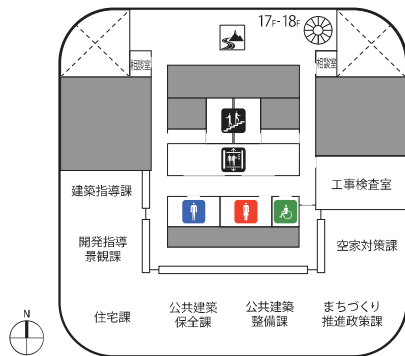

1F

- | | | | |
|-------|---------------|--------|------------|
| 総合案内 | 市民交流スペース ミンナト | 売店 | 郵便局 |
| 十六銀行 | ATM | エレベーター | エスカレーター |
| 階段 | 公衆電話 | AED | 駐車料金 減免認証機 |
| 男子トイレ | 女子トイレ | 多目的トイレ | 授乳室 |

2F

- | | | | |
|------------|-------|--------|--------|
| レストラン | 自販機 | キッズルーム | エレベーター |
| エスカレーター | 階段 | 渡り廊下 | AED |
| 駐車料金 減免認証機 | 男子トイレ | 女子トイレ | 多目的トイレ |
| 授乳室 | | | |

3F

- [Elevator Icon] エレベーター
- [Escalator Icon] エスカレーター
- [Stairs Icon] 階段
- [Transfer Corridor Icon] 渡り廊下
- [AED Icon] AED
- [Parking Waiver Icon] 駐車料金減免認証機
- [Men's Toilet Icon] 男子トイレ
- [Women's Toilet Icon] 女子トイレ
- [Multi-purpose Toilet Icon] 多目的トイレ
- [Nursing Room Icon] 授乳室

11F

- エレベーター
- 階段
- 男子トイレ
- 女子トイレ
- 多目的トイレ

12F

- エレベーター
- 階段
- 男子トイレ
- 女子トイレ
- 多目的トイレ

13F

- エレベーター
- 階段
- 男子トイレ
- 女子トイレ
- 多目的トイレ

14F

- エレベーター
- 階段
- 男子トイレ
- 女子トイレ
- 多目的トイレ

15F

- エレベーター
- 階段
- 展望スペース
- つかさデッキ15
- 男子トイレ
- 女子トイレ
- 多目的トイレ

16F

- エレベーター
- 階段
- 男子トイレ
- 女子トイレ
- 多目的トイレ

17F

-  エレベーター
-  階段
-  展望スペース
-  男子トイレ
-  女子トイレ
-  多目的トイレ

18F

-  エレベーター
-  階段
-  男子トイレ
-  女子トイレ
-  多目的トイレ