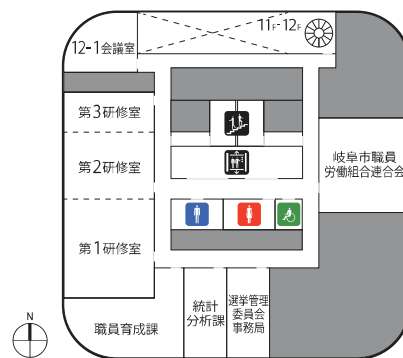

12F

- エレベーター
- 階段
- 男子トイレ
- 女子トイレ
- 多目的トイレ