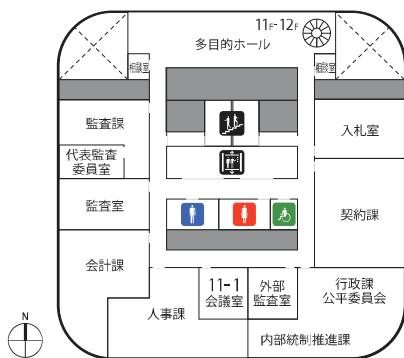

11F

- エレベーター
- 階段
- 男子トイレ
- 女子トイレ
- 多目的トイレ