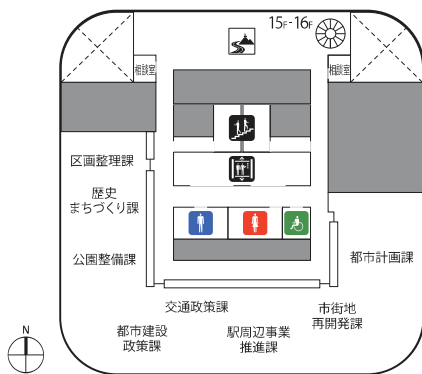

1F

- | | | | |
|-------|---------------|--------|------------|
| 総合案内 | 市民交流スペース ミンナト | 売店 | 郵便局 |
| 十六銀行 | ATM | エレベーター | エスカレーター |
| 階段 | 公衆電話 | AED | 駐車料金 減免認証機 |
| 男子トイレ | 女子トイレ | 多目的トイレ | 授乳室 |

2F

- | | | | |
|------------|-------|--------|--------|
| レストラン | 自販機 | キッズルーム | エレベーター |
| エスカレーター | 階段 | 渡り廊下 | AED |
| 駐車料金 減免認証機 | 男子トイレ | 女子トイレ | 多目的トイレ |
| 授乳室 | | | |

4F

- [Elevator Icon] エレベーター
- [Stairs Icon] 階段
- [Midori no Hill Icon] みどりの丘
- [Men's Toilet Icon] 男子トイレ
- [Women's Toilet Icon] 女子トイレ
- [Multi-purpose Toilet Icon] 多目的トイレ

5F

-  エレベーター
-  階段
-  男子トイレ
-  女子トイレ
-  多目的トイレ

11F

- エレベーター
- 階段
- 男子トイレ
- 女子トイレ
- 多目的トイレ

12F

- エレベーター
- 階段
- 男子トイレ
- 女子トイレ
- 多目的トイレ

13F

- エレベーター
- 階段
- 男子トイレ
- 女子トイレ
- 多目的トイレ

14F

- エレベーター
- 階段
- 男子トイレ
- 女子トイレ
- 多目的トイレ

15F

- エレベーター
- 階段
- 展望スペース
- つかさデッキ15
- 男子トイレ
- 女子トイレ
- 多目的トイレ

16F

- エレベーター
- 階段
- 男子トイレ
- 女子トイレ
- 多目的トイレ

17F

-  エレベーター
-  階段
-  展望スペース
-  男子トイレ
-  女子トイレ
-  多目的トイレ

18F

-  エレベーター
-  階段
-  男子トイレ
-  女子トイレ
-  多目的トイレ