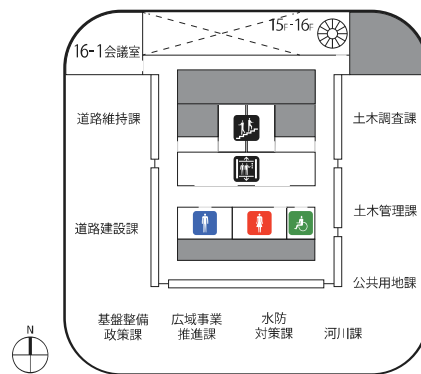

1F

- | | | | |
|-------|---------------|--------|------------|
| 総合案内 | 市民交流スペース ミンナト | 売店 | 郵便局 |
| 十六銀行 | ATM | エレベーター | エスカレーター |
| 階段 | 公衆電話 | AED | 駐車料金 減免認証機 |
| 男子トイレ | 女子トイレ | 多目的トイレ | 授乳室 |

2F

- | | | | |
|------------|-------|--------|--------|
| レストラン | 自販機 | キッズルーム | エレベーター |
| エスカレーター | 階段 | 渡り廊下 | AED |
| 駐車料金 減免認証機 | 男子トイレ | 女子トイレ | 多目的トイレ |
| 授乳室 | | | |

3F

- [Elevator Icon] エレベーター
- [Escalator Icon] エスカレーター
- [Stairs Icon] 階段
- [Transfer Corridor Icon] 渡り廊下
- [AED Icon] AED
- [Parking Waiver Icon] 駐車料金減免認証機
- [Men's Toilet Icon] 男子トイレ
- [Women's Toilet Icon] 女子トイレ
- [Multi-purpose Toilet Icon] 多目的トイレ
- [Nursing Room Icon] 授乳室

11F

- エレベーター
- 階段
- 男子トイレ
- 女子トイレ
- 多目的トイレ

12F

- エレベーター
- 階段
- 男子トイレ
- 女子トイレ
- 多目的トイレ

13F

- エレベーター
- 階段
- 男子トイレ
- 女子トイレ
- 多目的トイレ

14F

- エレベーター
- 階段
- 男子トイレ
- 女子トイレ
- 多目的トイレ

15F

- エレベーター
- 階段
- 展望スペース
- つかさデッキ15
- 男子トイレ
- 女子トイレ
- 多目的トイレ

16F

- エレベーター
- 階段
- 男子トイレ
- 女子トイレ
- 多目的トイレ

17F

-  エレベーター
-  階段
-  展望スペース
-  男子トイレ
-  女子トイレ
-  多目的トイレ

18F

-  エレベーター
-  階段
-  男子トイレ
-  女子トイレ
-  多目的トイレ