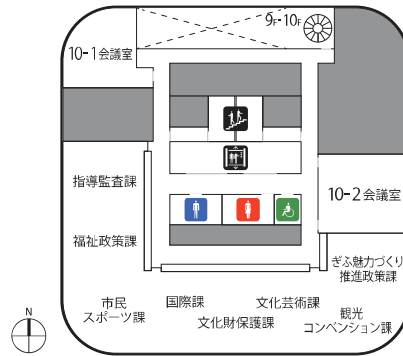

1F

- | | | | |
|-------|---------------|--------|------------|
| 総合案内 | 市民交流スペース ミンナト | 売店 | 郵便局 |
| 十六銀行 | ATM | エレベーター | エスカレーター |
| 階段 | 公衆電話 | AED | 駐車料金 減免認証機 |
| 男子トイレ | 女子トイレ | 多目的トイレ | 授乳室 |

2F

- | | | | |
|------------|-------|--------|--------|
| レストラン | 自販機 | キッズルーム | エレベーター |
| エスカレーター | 階段 | 渡り廊下 | AED |
| 駐車料金 減免認証機 | 男子トイレ | 女子トイレ | 多目的トイレ |
| 授乳室 | | | |

3F

- [Elevator Icon] エレベーター
- [Escalator Icon] エスカレーター
- [Stairs Icon] 階段
- [Transfer Corridor Icon] 渡り廊下
- [AED Icon] AED
- [Parking Waiver Icon] 駐車料金減免認証機
- [Men's Toilet Icon] 男子トイレ
- [Women's Toilet Icon] 女子トイレ
- [Multi-purpose Toilet Icon] 多目的トイレ
- [Nursing Room Icon] 授乳室

4F

- [Elevator Icon] エレベーター
- [Stairs Icon] 階段
- [Midori no Hill Icon] みどりの丘
- [Men's Toilet Icon] 男子トイレ
- [Women's Toilet Icon] 女子トイレ
- [Multi-purpose Toilet Icon] 多目的トイレ

5F

-  エレベーター
-  階段
-  男子トイレ
-  女子トイレ
-  多目的トイレ

6F

-  エレベーター
-  階段
-  男子トイレ
-  女子トイレ
-  多目的トイレ

7F

-  エレベーター
-  階段
-  男子トイレ
-  女子トイレ
-  多目的トイレ

9F

- エレベーター
- 階段
- 男子トイレ
- 女子トイレ
- 多目的トイレ

10F

- エレベーター
- 階段
- 男子トイレ
- 女子トイレ
- 多目的トイレ