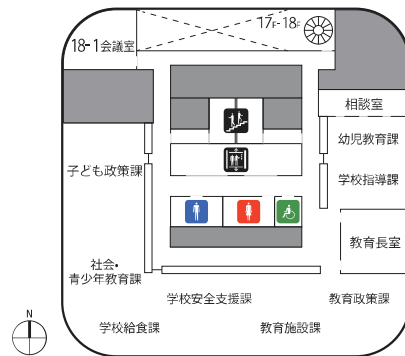

1F

- | | | | |
|-------|---------------|--------|------------|
| 総合案内 | 市民交流スペース ミンナト | 売店 | 郵便局 |
| 十六銀行 | ATM | エレベーター | エスカレーター |
| 階段 | 公衆電話 | AED | 駐車料金 減免認証機 |
| 男子トイレ | 女子トイレ | 多目的トイレ | 授乳室 |

2F

- | | | | |
|------------|-------|--------|--------|
| レストラン | 自販機 | キッズルーム | エレベーター |
| エスカレーター | 階段 | 渡り廊下 | AED |
| 駐車料金 減免認証機 | 男子トイレ | 女子トイレ | 多目的トイレ |
| 授乳室 | | | |

3F

- [Elevator Icon] エレベーター
- [Escalator Icon] エスカレーター
- [Stairs Icon] 階段
- [Transfer Corridor Icon] 渡り廊下
- [AED Icon] AED
- [Parking Waiver Icon] 駐車料金減免認証機
- [Men's Toilet Icon] 男子トイレ
- [Women's Toilet Icon] 女子トイレ
- [Multi-purpose Toilet Icon] 多目的トイレ
- [Nursing Room Icon] 授乳室

11F

- エレベーター
- 階段
- 男子トイレ
- 女子トイレ
- 多目的トイレ

12F

- エレベーター
- 階段
- 男子トイレ
- 女子トイレ
- 多目的トイレ

13F

- エレベーター
- 階段
- 男子トイレ
- 女子トイレ
- 多目的トイレ

14F

- エレベーター
- 階段
- 男子トイレ
- 女子トイレ
- 多目的トイレ

15F

- エレベーター
- 階段
- 展望スペース
- つかさデッキ15
- 男子トイレ
- 女子トイレ
- 多目的トイレ

16F

- エレベーター
- 階段
- 男子トイレ
- 女子トイレ
- 多目的トイレ

17F

-  エレベーター
-  階段
-  展望スペース
-  男子トイレ
-  女子トイレ
-  多目的トイレ

18F

-  エレベーター
-  階段
-  男子トイレ
-  女子トイレ
-  多目的トイレ