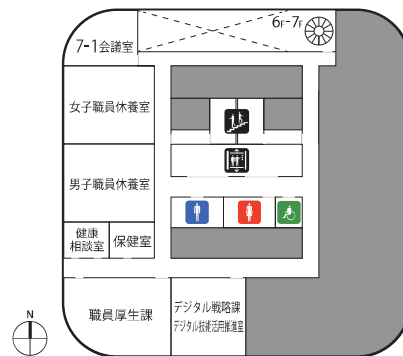

1F

- | | | | |
|-------|---------------|--------|------------|
| 総合案内 | 市民交流スペース ミンナト | 売店 | 郵便局 |
| 十六銀行 | ATM | エレベーター | エスカレーター |
| 階段 | 公衆電話 | AED | 駐車料金 減免認証機 |
| 男子トイレ | 女子トイレ | 多目的トイレ | 授乳室 |

2F

- | | | | |
|------------|-------|--------|--------|
| レストラン | 自販機 | キッズルーム | エレベーター |
| エスカレーター | 階段 | 渡り廊下 | AED |
| 駐車料金 減免認証機 | 男子トイレ | 女子トイレ | 多目的トイレ |
| 授乳室 | | | |

3F

- [Elevator Icon] エレベーター
- [Escalator Icon] エスカレーター
- [Stairs Icon] 階段
- [Transfer Corridor Icon] 渡り廊下
- [AED Icon] AED
- [Parking Waiver Icon] 駐車料金減免認証機
- [Men's Toilet Icon] 男子トイレ
- [Women's Toilet Icon] 女子トイレ
- [Multi-purpose Toilet Icon] 多目的トイレ
- [Nursing Room Icon] 授乳室

4F

- [Elevator Icon] エレベーター
- [Stairs Icon] 階段
- [Midori no Hill Icon] みどりの丘
- [Men's Toilet Icon] 男子トイレ
- [Women's Toilet Icon] 女子トイレ
- [Multi-purpose Toilet Icon] 多目的トイレ

5F

-  エレベーター
-  階段
-  男子トイレ
-  女子トイレ
-  多目的トイレ

6F

-  エレベーター
-  階段
-  男子トイレ
-  女子トイレ
-  多目的トイレ

7F

-  エレベーター
-  階段
-  男子トイレ
-  女子トイレ
-  多目的トイレ

9F

- エレベーター
- 階段
- 男子トイレ
- 女子トイレ
- 多目的トイレ

10F

- エレベーター
- 階段
- 男子トイレ
- 女子トイレ
- 多目的トイレ