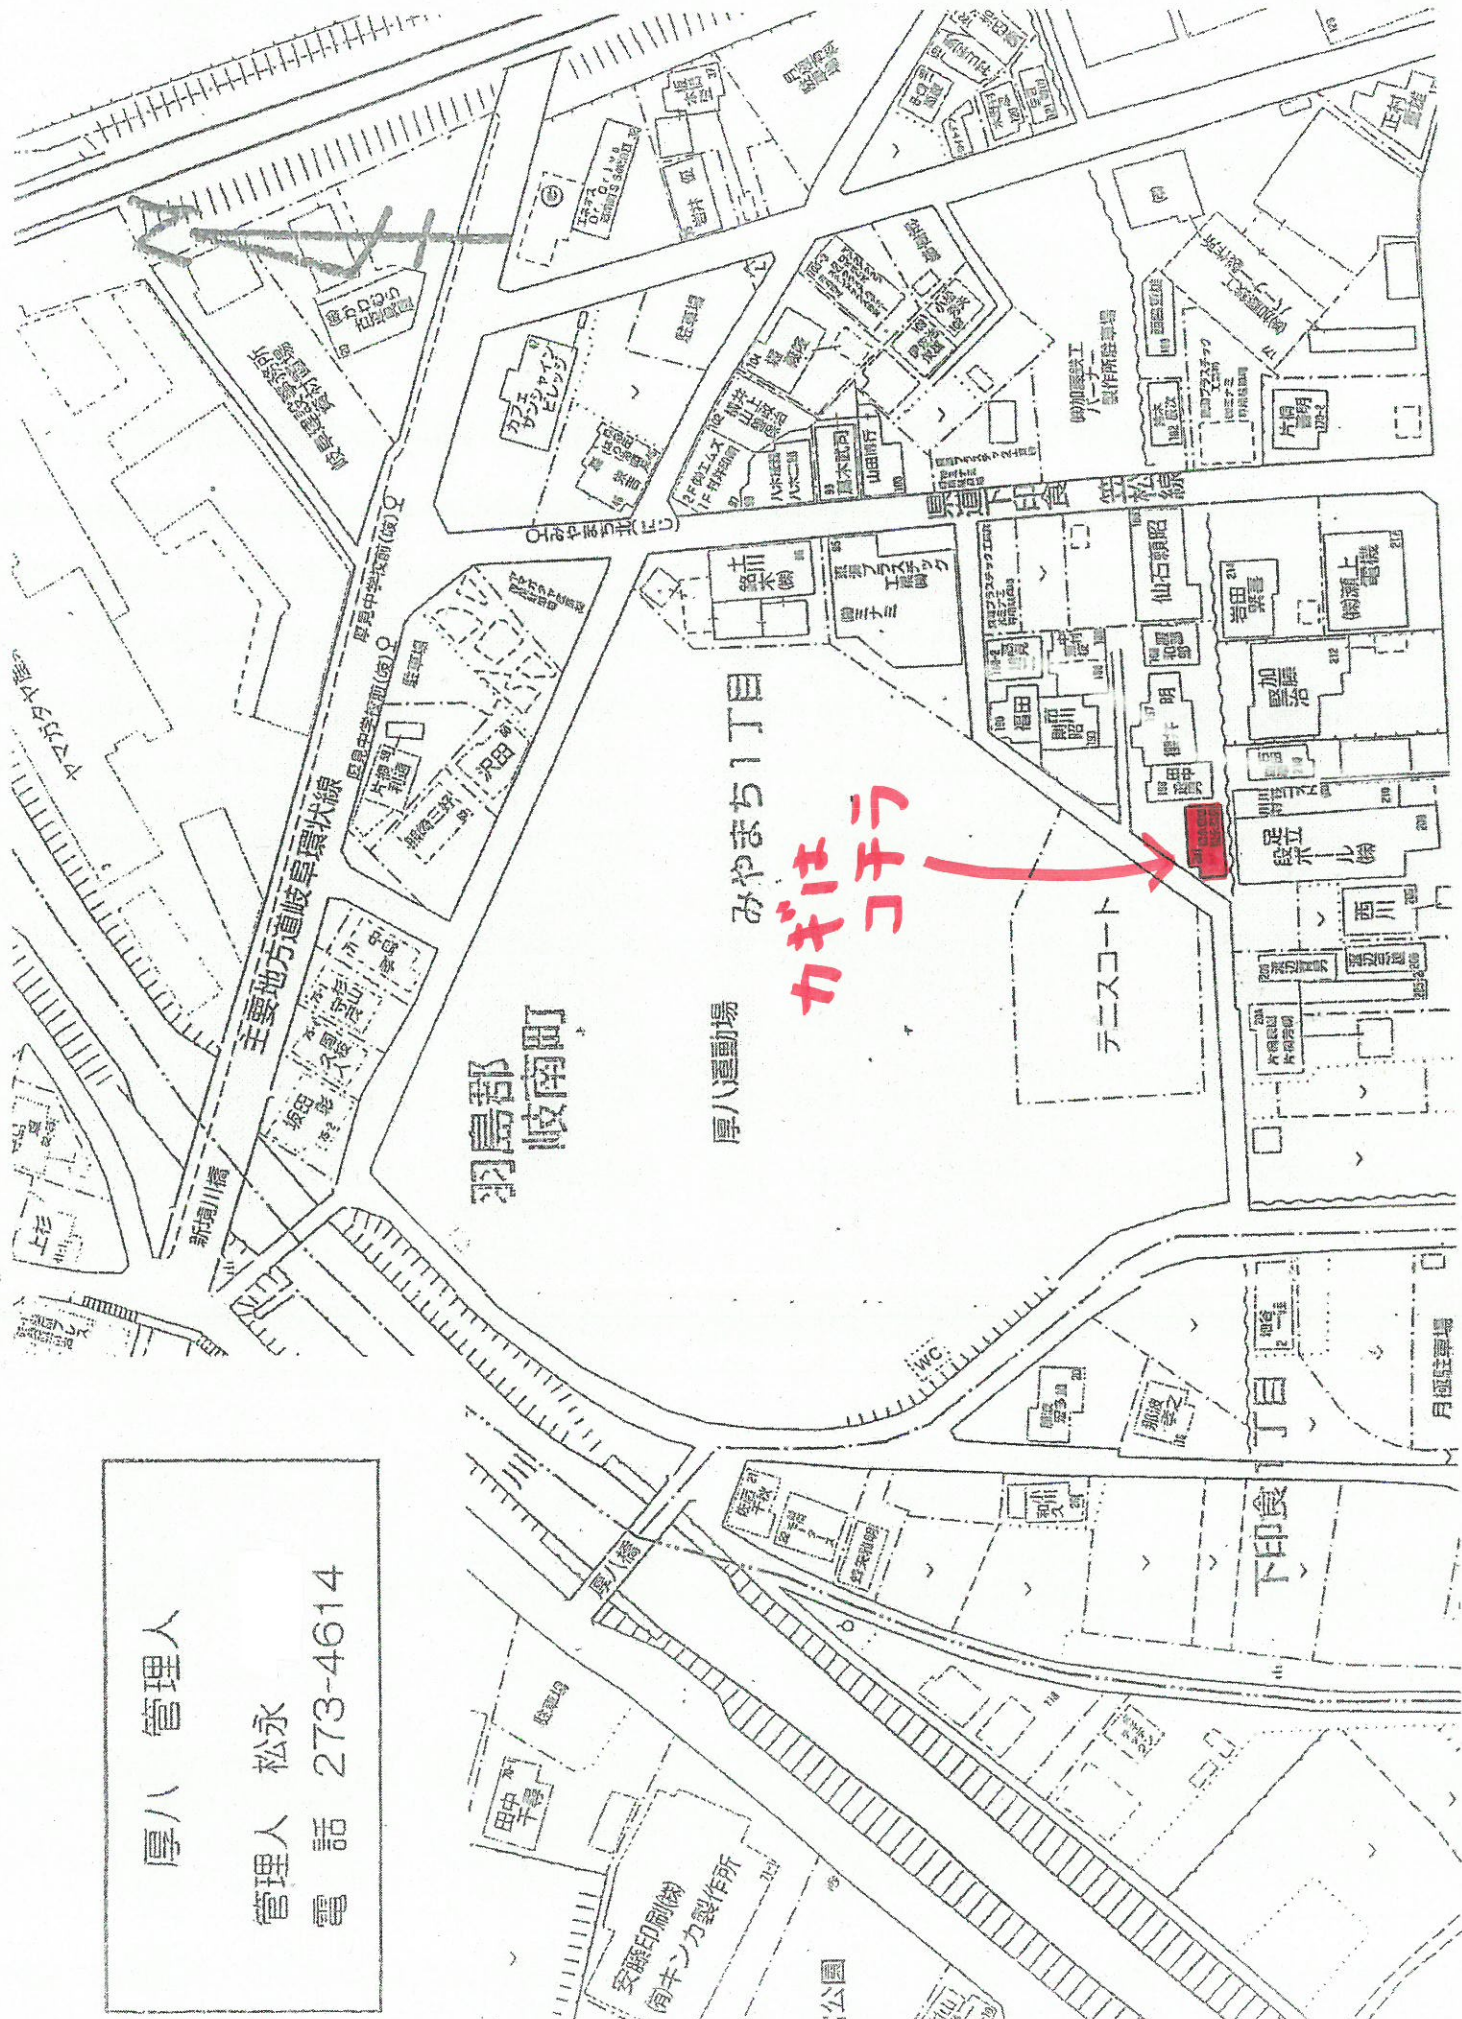

厚八運動場・厚八テニスコートを利用される方へ

- ・厚八運動場・厚八テニスコート利用の際は鍵が必要です。
- ・施設近くの管理人さんより鍵と日誌を借りていただきます。
- ・管理人さんに利用団体名（個人の場合は個人名）をお伝えください。

管理人さん宅の地図、鍵・日誌の場所は次ページにあります

厚八 管理人

管理人 松永

電話 273-4614

羽島郡
岐南町

厚八運動場

みやまち1丁目

カギは
こちら

テニスコート

下印食

月極駐車場

厚八社会体育施設

ココ

※施設管理人が在宅の場合は直接受け取っていただくこともあります。