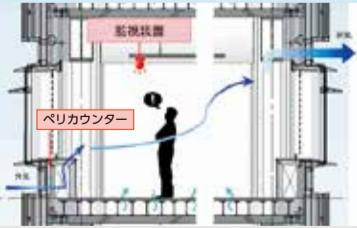

連載第8回となる今号は、新庁舎の環境に配慮したさまざまな設備や機能を紹介します。

岐阜市 新庁舎 現場 お知らせ 検索

▶自然エネルギーの有効活用

水 良質で豊富な地下水の活用

- 年間を通じて安定した温度の地下水を空調システムに活用するとともに、トイレの洗浄水や屋外の散水などにも用います。

光 岐阜の豊かな太陽光の活用

太陽光の活用

- 太陽光パネルを屋上に設置し、電力使用量を低減します。
- 太陽熱パネルを低層階4階に設置し、作り出された温水を空調システムや厨房の給湯に活用します。
- 窓に設けた庇(リフレクトフィン)に反射した太陽光を室内に取り込み、照明の消費電力を抑制します。

風 心地よい風を取り入れ、空調負荷を低減

- 室内に自然通気を取り入れるペリカウンターを設け、快適な室内環境にするとともに、外気温が下がる夜間の空気を取り入れ(ナイトページ)、翌朝の空調負荷を低減します。

自然風の活用

地中熱の活用

地 一年を通じて温度変化の少ない地中熱の活用

- 免震層の空気は、地中熱の影響により年間を通じて温度が安定しているため、これを外気として取り入れ、夏季や冬季の空調負荷を低減します。