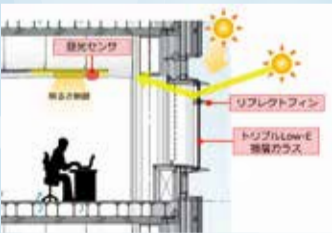

連載第8回となる今号は、新庁舎の環境に配慮したさまざまな設備や機能を紹介します。

岐阜市 新庁舎 現場 お知らせ 検索

▶自然エネルギーの有効活用

水 良質で豊富な地下水の活用

- 年間を通じて安定した温度の地下水を空調システムに活用するとともに、トイレの洗浄水や屋外の散水などにも用います。

光 岐阜の豊かな太陽光の活用

太陽光の活用

- 太陽光パネルを屋上に設置し、電力使用量を低減します。
- 太陽熱パネルを低層階4階に設置し、作り出された温水を空調システムや厨房の給湯に活用します。
- 窓に設けた庇(リフレクトフィン)に反射した太陽光を室内に取り込み、照明の消費電力を抑制します。

風 心地よい風を取り入れ、空調負荷を低減

- 室内に自然通気を取り入れるペリカウンターを設け、快適な室内環境にするとともに、外気温が下がる夜間の空気を取り入れ(ナイトページ)、翌朝の空調負荷を低減します。

自然風の活用

地中熱の活用

地 一年を通じて温度変化の少ない地中熱の活用

- 免震層の空気は、地中熱の影響により年間を通じて温度が安定しているため、これを外気として取り入れ、夏季や冬季の空調負荷を低減します。