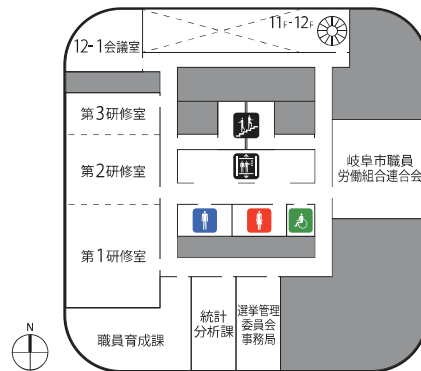

1F

- | | | | |
|-------|---------------|--------|------------|
| 総合案内 | 市民交流スペース ミンナト | 売店 | 郵便局 |
| 十六銀行 | ATM | エレベーター | エスカレーター |
| 階段 | 公衆電話 | AED | 駐車料金 減免認証機 |
| 男子トイレ | 女子トイレ | 多目的トイレ | 授乳室 |

2F

- | | | | |
|------------|-------|--------|--------|
| レストラン | 自販機 | キッズルーム | エレベーター |
| エスカレーター | 階段 | 渡り廊下 | AED |
| 駐車料金 減免認証機 | 男子トイレ | 女子トイレ | 多目的トイレ |
| 授乳室 | | | |

3F

- エレベーター
- エスカレーター
- 階段
- 渡り廊下
- AED
- 駐車料金減免認証機
- 男子トイレ
- 女子トイレ
- 多目的トイレ
- 授乳室

4F

- エレベーター
- 階段
- みどりの丘
- 男子トイレ
- 女子トイレ
- 多目的トイレ

-  エレベーター
-  階段
-  男子トイレ
-  女子トイレ
-  多目的トイレ

6F

-  エレベーター
-  階段
-  男子トイレ
-  女子トイレ
-  多目的トイレ

7F

-  エレベーター
-  階段
-  男子トイレ
-  女子トイレ
-  多目的トイレ

9F

- エレベーター
- 男子トイレ
- 女子トイレ
- 多目的トイレ
- 階段
- 男子トイレ
- 女子トイレ
- 多目的トイレ

10F

- エレベーター
- 男子トイレ
- 女子トイレ
- 多目的トイレ
- 階段
- 男子トイレ
- 女子トイレ
- 多目的トイレ

11F

- エレベーター
- 男子トイレ
- 女子トイレ
- 多目的トイレ
- 階段
- 男子トイレ
- 女子トイレ
- 多目的トイレ

12F

- エレベーター
- 男子トイレ
- 女子トイレ
- 多目的トイレ
- 階段
- 男子トイレ
- 女子トイレ
- 多目的トイレ

13F

- エレベーター
- 階段
- 男子トイレ
- 女子トイレ
- 多目的トイレ

14F

- エレベーター
- 階段
- 男子トイレ
- 女子トイレ
- 多目的トイレ

15F

- エレベーター
- 階段
- 展望スペース
- つかさデッキ15
- 男子トイレ
- 女子トイレ
- 多目的トイレ