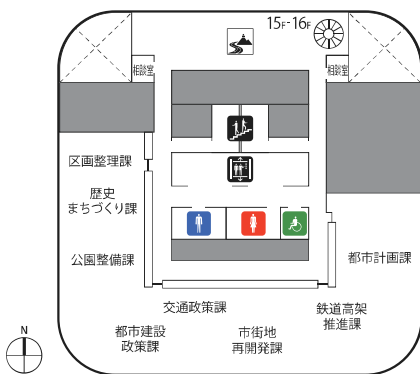

1F

- | | | | |
|-------|---------------|--------|------------|
| 総合案内 | 市民交流スペース ミンナト | 売店 | 郵便局 |
| 十六銀行 | ATM | エレベーター | エスカレーター |
| 階段 | 公衆電話 | AED | 駐車料金 減免認証機 |
| 男子トイレ | 女子トイレ | 多目的トイレ | 授乳室 |

2F

- | | | | |
|------------|-------|--------|--------|
| レストラン | 自販機 | キッズルーム | エレベーター |
| エスカレーター | 階段 | 渡り廊下 | AED |
| 駐車料金 減免認証機 | 男子トイレ | 女子トイレ | 多目的トイレ |
| 授乳室 | | | |

7F

-  エレベーター
-  階段
-  男子トイレ
-  女子トイレ
-  多目的トイレ

9F

- エレベーター
- 男子トイレ
- 女子トイレ
- 多目的トイレ
- 階段
- 男子トイレ
- 女子トイレ
- 多目的トイレ

10F

- エレベーター
- 男子トイレ
- 女子トイレ
- 多目的トイレ
- 階段
- 男子トイレ
- 女子トイレ
- 多目的トイレ

11F

- エレベーター
- 男子トイレ
- 女子トイレ
- 多目的トイレ
- 階段
- 男子トイレ
- 女子トイレ
- 多目的トイレ

12F

- エレベーター
- 男子トイレ
- 女子トイレ
- 多目的トイレ
- 階段
- 男子トイレ
- 女子トイレ
- 多目的トイレ

13F

- エレベーター
- 階段
- 男子トイレ
- 女子トイレ
- 多目的トイレ

14F

- エレベーター
- 階段
- 男子トイレ
- 女子トイレ
- 多目的トイレ

15F

- エレベーター
- 階段
- 展望スペース
- つかさデッキ15
- 男子トイレ
- 女子トイレ
- 多目的トイレ

16F

- エレベーター
- 階段
- 男子トイレ
- 女子トイレ
- 多目的トイレ

17F

- エレベーター
- 階段
- 展望スペース つかさデッキ17
- 男子トイレ
- 女子トイレ
- 多目的トイレ

18F

- エレベーター
- 階段
- 男子トイレ
- 女子トイレ
- 多目的トイレ