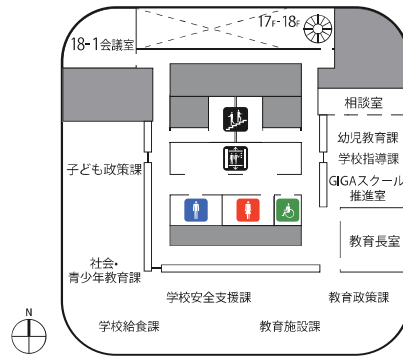

1F

- | | | | |
|-------|---------------|--------|------------|
| 総合案内 | 市民交流スペース ミンナト | 売店 | 郵便局 |
| 十六銀行 | ATM | エレベーター | エスカレーター |
| 階段 | 公衆電話 | AED | 駐車料金 減免認証機 |
| 男子トイレ | 女子トイレ | 多目的トイレ | 授乳室 |

2F

- | | | | |
|------------|-------|--------|--------|
| レストラン | 自販機 | キッズルーム | エレベーター |
| エスカレーター | 階段 | 渡り廊下 | AED |
| 駐車料金 減免認証機 | 男子トイレ | 女子トイレ | 多目的トイレ |
| 授乳室 | | | |

3F

- エレベーター
- エスカレーター
- 階段
- 渡り廊下
- AED
- 駐車料金減免認証機
- 男子トイレ
- 女子トイレ
- 多目的トイレ
- 授乳室

4F

- エレベーター
- 階段
- みどりの丘
- 男子トイレ
- 女子トイレ
- 多目的トイレ

-  エレベーター
-  階段
-  男子トイレ
-  女子トイレ
-  多目的トイレ

6F

-  エレベーター
-  階段
-  男子トイレ
-  女子トイレ
-  多目的トイレ

12F

- エレベーター
- 男子トイレ
- 女子トイレ
- 多目的トイレ
- 階段
- 男子トイレ
- 女子トイレ
- 多目的トイレ

13F

- エレベーター
- 階段
- 男子トイレ
- 女子トイレ
- 多目的トイレ

14F

- エレベーター
- 階段
- 男子トイレ
- 女子トイレ
- 多目的トイレ

15F

- エレベーター
- 階段
- 展望スペース
- つかさデッキ15
- 男子トイレ
- 女子トイレ
- 多目的トイレ

16F

- エレベーター
- 階段
- 男子トイレ
- 女子トイレ
- 多目的トイレ

17F

- エレベーター
- 階段
- 展望スペース つかさデッキ17
- 男子トイレ
- 女子トイレ
- 多目的トイレ

18F

- エレベーター
- 階段
- 男子トイレ
- 女子トイレ
- 多目的トイレ