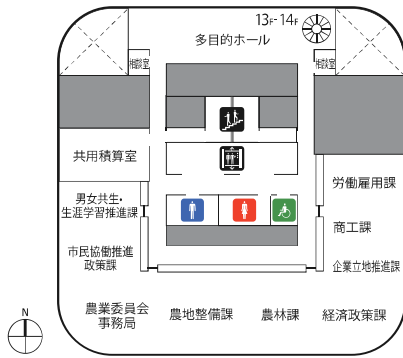

1F

- | | | | |
|-------|---------------|--------|------------|
| 総合案内 | 市民交流スペース ミンナト | 売店 | 郵便局 |
| 十六銀行 | ATM | エレベーター | エスカレーター |
| 階段 | 公衆電話 | AED | 駐車料金 減免認証機 |
| 男子トイレ | 女子トイレ | 多目的トイレ | 授乳室 |

2F

- | | | | |
|------------|-------|--------|--------|
| レストラン | 自販機 | キッズルーム | エレベーター |
| エスカレーター | 階段 | 渡り廊下 | AED |
| 駐車料金 減免認証機 | 男子トイレ | 女子トイレ | 多目的トイレ |
| 授乳室 | | | |

3F

- エレベーター
- エスカレーター
- 階段
- 渡り廊下
- AED
- 駐車料金減免認証機
- 男子トイレ
- 女子トイレ
- 多目的トイレ
- 授乳室

4F

- エレベーター
- 階段
- みどりの丘
- 男子トイレ
- 女子トイレ
- 多目的トイレ

-  エレベーター
-  階段
-  男子トイレ
-  女子トイレ
-  多目的トイレ

6F

-  エレベーター
-  階段
-  男子トイレ
-  女子トイレ
-  多目的トイレ

7F

-  エレベーター
-  階段
-  男子トイレ
-  女子トイレ
-  多目的トイレ

9F

- エレベーター
- 男子トイレ
- 女子トイレ
- 多目的トイレ
- 階段
- 男子トイレ
- 女子トイレ
- 多目的トイレ

10F

- エレベーター
- 男子トイレ
- 女子トイレ
- 多目的トイレ
- 階段
- 男子トイレ
- 女子トイレ
- 多目的トイレ

11F

- エレベーター
- 男子トイレ
- 女子トイレ
- 多目的トイレ
- 階段
- 男子トイレ
- 女子トイレ
- 多目的トイレ

12F

- エレベーター
- 男子トイレ
- 女子トイレ
- 多目的トイレ
- 階段
- 男子トイレ
- 女子トイレ
- 多目的トイレ

13F

- エレベーター
- 階段
- 男子トイレ
- 女子トイレ
- 多目的トイレ

14F

- エレベーター
- 階段
- 男子トイレ
- 女子トイレ
- 多目的トイレ

15F

- エレベーター
- 階段
- 展望スペース
- つかさデッキ15
- 男子トイレ
- 女子トイレ
- 多目的トイレ