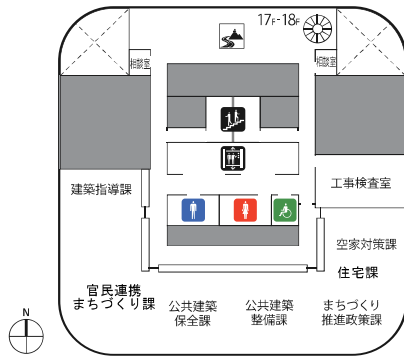

1F

- | | | | |
|-------|---------------|--------|------------|
| 総合案内 | 市民交流スペース ミンナト | 売店 | 郵便局 |
| 十六銀行 | ATM | エレベーター | エスカレーター |
| 階段 | 公衆電話 | AED | 駐車料金 減免認証機 |
| 男子トイレ | 女子トイレ | 多目的トイレ | 授乳室 |

2F

- | | | | |
|------------|-------|--------|--------|
| レストラン | 自販機 | キッズルーム | エレベーター |
| エスカレーター | 階段 | 渡り廊下 | AED |
| 駐車料金 減免認証機 | 男子トイレ | 女子トイレ | 多目的トイレ |
| 授乳室 | | | |

3F

- エレベーター
- エスカレーター
- 階段
- 渡り廊下
- AED
- 駐車料金減免認証機
- 男子トイレ
- 女子トイレ
- 多目的トイレ
- 授乳室

4F

- エレベーター
- 階段
- みどりの丘
- 男子トイレ
- 女子トイレ
- 多目的トイレ

-  エレベーター
-  階段
-  男子トイレ
-  女子トイレ
-  多目的トイレ

6F

-  エレベーター
-  階段
-  男子トイレ
-  女子トイレ
-  多目的トイレ

12F

- エレベーター
- 男子トイレ
- 女子トイレ
- 多目的トイレ
- 階段
- 男子トイレ
- 女子トイレ
- 多目的トイレ

13F

- エレベーター
- 階段
- 男子トイレ
- 女子トイレ
- 多目的トイレ

14F

- エレベーター
- 階段
- 男子トイレ
- 女子トイレ
- 多目的トイレ

15F

- エレベーター
- 階段
- 展望スペース
- つかさデッキ15
- 男子トイレ
- 女子トイレ
- 多目的トイレ

16F

- エレベーター
- 階段
- 男子トイレ
- 女子トイレ
- 多目的トイレ

17F

- エレベーター
- 階段
- 展望スペース つかさデッキ17
- 男子トイレ
- 女子トイレ
- 多目的トイレ

18F

- エレベーター
- 階段
- 男子トイレ
- 女子トイレ
- 多目的トイレ