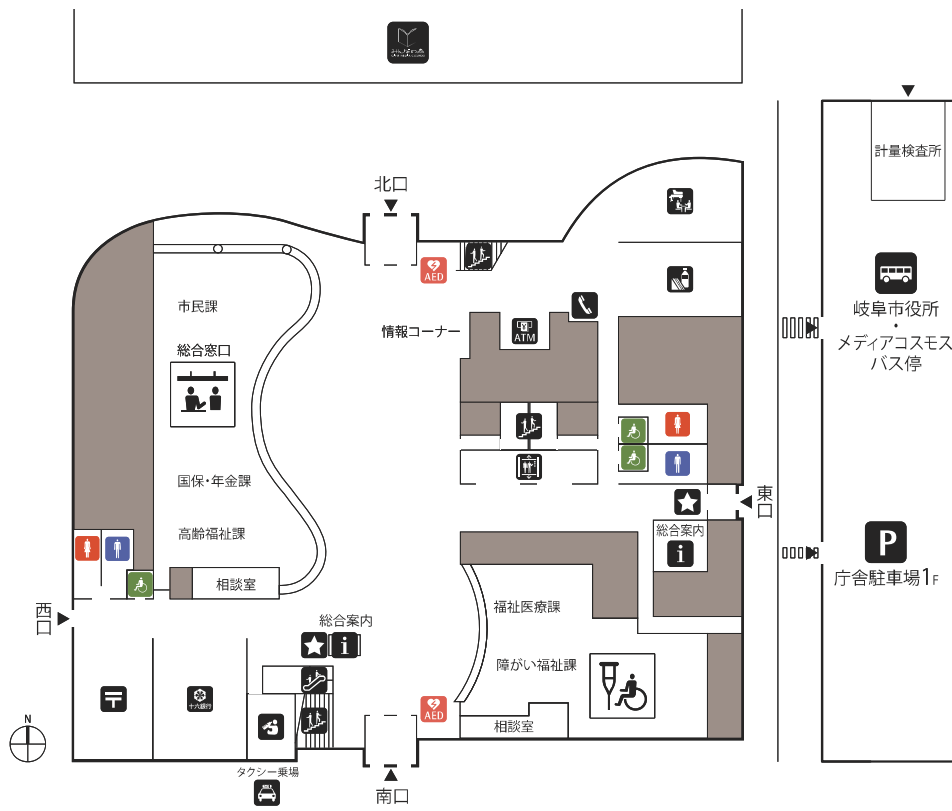

	教育政策課 / 教育施設課 / 学校指導課 / GIGAスクール推進室 / 学校安全支援課 / 幼児教育課 / 学校給食課 / 社会・青少年教育課 / 子ども政策課	教育・子ども政策	18階
展望スペース 「つかさデッキ17」	まちづくり推進政策課 / 官民連携まちづくり課 / 空家対策課 建築指導課 / 公共建築整備課 / 公共建築保全課 / 住宅課 工事検査室	まちづくり	17階
	基盤整備政策課 / 広域事業推進課 / 土木管理課 / 土木調査課 / 道路建設課 / 道路維持課 / 河川課 / 水防対策課 / 公共用地課	建設	16階
展望スペース 「つかさデッキ15」	都市建設政策課 / 都市計画課 / 交通政策課 / 市街地再開発課 / 鉄道高架推進課 / 公園整備課 / 歴史まちづくり課 / 区画整理課		15階
	環境政策課 / 環境施設課 / 産業廃棄物指導課 / 環境一課・二課 / 資源循環課 / 脱炭素社会推進課 / 環境保全課	環境	14階
	経済政策課 / 商工課 / 企業立地推進課 / 労働雇用課 / 農林課 / 農地整備課 / 農業委員会事務局 / 市民協働推進政策課 / 男女共生・生涯学習推進課	経済・農業 市民協働推進政策	13階
	統計分析課 / 職員育成課 / 選挙管理委員会事務局 / 岐阜市職員労働組合連合会	内部管理	12階
	行政課 / 公平委員会 / 内部統制推進課 / 人事課 / 契約課 / 会計課 / 監査課		11階
	ぎふ魅力づくり推進政策課 / 観光コンベンション課 / ロケツーリズム推進室 / 文化芸術課 清流の国ぎふ文化祭推進室 / 国際課 / 市民スポーツ課 / 文化財保護課 / 岐阜城跡整備推進室 福祉政策課 / 重層的支援推進室 / ひきこもり相談室 / 指導監査課	ぎふ魅力づくり 福祉政策	10階
	総合政策課 / 大学改革推進室 / 未来創造研究室 / 政策調整課 / 財政課 / 行財政改革課 税務推進課 / 市民生活政策課 / 地域安全推進課	企画・財政 市民生活政策	9階
	電気室 / 空調機械室 等	庁舎設備	8階
	職員厚生課 / デジタル戦略課 / デジタル技術活用推進室	危機管理	7階
	災害対策本部会議室 / 都市防災政策課 / 防災対策課 / 大会講室		6階
	秘書課 / 広報広聴課 / 市政記者室 / プレスルーム	市長室・広報	5階
議場	議会総務課 / 議事調査課	議会	4階
	税制課 / 市民税課 / 資産税課 / 納税課 / 管財課 / 生活福祉一課 / 生活福祉二課	市民窓口	3階
レストラン / 市民多目的スペース	国保・年金課（国民健康保険） / 介護保険課 / 子ども支援課 / 子ども保育課 / 市民相談室 / 消費生活センター / 人権啓発センター / 上下水道料金センター / 岐阜県住宅供給公社岐阜事務所	市民窓口 相談窓口 総合案内	2階
十六銀行 / 郵便局 / 売店 / 市民交流スペース 「ミナト」	市民課 / 国保・年金課（国民年金 国保の加入脱退） / 障がい福祉課 / 高齢福祉課 / 福祉医療課	市民窓口 総合案内 総合案内	1階
	計量検査所（立体駐車場内）		

1F

- | | | | |
|-------|---------------|--------|------------|
| 総合案内 | 市民交流スペース ミンナト | 売店 | 郵便局 |
| 十六銀行 | ATM | エレベーター | エスカレーター |
| 階段 | 公衆電話 | AED | 駐車料金 減免認証機 |
| 男子トイレ | 女子トイレ | 多目的トイレ | 授乳室 |

2F

- | | | | |
|------------|-------|--------|--------|
| レストラン | 自販機 | キッズルーム | エレベーター |
| エスカレーター | 階段 | 渡り廊下 | AED |
| 駐車料金 減免認証機 | 男子トイレ | 女子トイレ | 多目的トイレ |
| 授乳室 | | | |

3F

- エレベーター
- エスカレーター
- 階段
- 渡り廊下
- AED
- 駐車料金減免認証機
- 男子トイレ
- 女子トイレ
- 多目的トイレ
- 授乳室

4F

- エレベーター
- 階段
- みどりの丘
- 男子トイレ
- 女子トイレ
- 多目的トイレ

-  エレベーター
-  階段
-  男子トイレ
-  女子トイレ
-  多目的トイレ

6F

-  エレベーター
-  階段
-  男子トイレ
-  女子トイレ
-  多目的トイレ