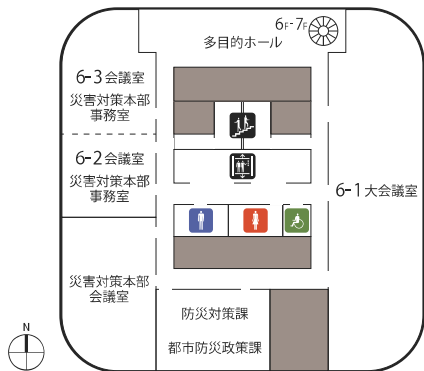

1F

- | | | | |
|-------|---------------|--------|------------|
| 総合案内 | 市民交流スペース ミンナト | 売店 | 郵便局 |
| 十六銀行 | ATM | エレベーター | エスカレーター |
| 階段 | 公衆電話 | AED | 駐車料金 減免認証機 |
| 男子トイレ | 女子トイレ | 多目的トイレ | 授乳室 |

2F

- | | | | |
|------------|-------|--------|--------|
| レストラン | 自販機 | キッズルーム | エレベーター |
| エスカレーター | 階段 | 渡り廊下 | AED |
| 駐車料金 減免認証機 | 男子トイレ | 女子トイレ | 多目的トイレ |
| 授乳室 | | | |

3F

- エレベーター
- エスカレーター
- 階段
- 渡り廊下
- AED
- 駐車料金減免認証機
- 男子トイレ
- 女子トイレ
- 多目的トイレ
- 授乳室

4F

- エレベーター
- 階段
- みどりの丘
- 男子トイレ
- 女子トイレ
- 多目的トイレ

-  エレベーター
-  階段
-  男子トイレ
-  女子トイレ
-  多目的トイレ

6F

-  エレベーター
-  階段
-  男子トイレ
-  女子トイレ
-  多目的トイレ

7F

-  エレベーター
-  階段
-  男子トイレ
-  女子トイレ
-  多目的トイレ

9F

- エレベーター
- 男子トイレ
- 女子トイレ
- 多目的トイレ
- 階段
- 男子トイレ
- 女子トイレ
- 多目的トイレ

10F

- エレベーター
- 男子トイレ
- 女子トイレ
- 多目的トイレ
- 階段
- 男子トイレ
- 女子トイレ
- 多目的トイレ

11F

- エレベーター
- 男子トイレ
- 女子トイレ
- 多目的トイレ
- 階段
- 男子トイレ
- 女子トイレ
- 多目的トイレ

12F

- エレベーター
- 男子トイレ
- 女子トイレ
- 多目的トイレ
- 階段
- 男子トイレ
- 女子トイレ
- 多目的トイレ

13F

- エレベーター
- 階段
- 男子トイレ
- 女子トイレ
- 多目的トイレ

14F

- エレベーター
- 階段
- 男子トイレ
- 女子トイレ
- 多目的トイレ

15F

- エレベーター
- 階段
- 展望スペース
- つかさデッキ15
- 男子トイレ
- 女子トイレ
- 多目的トイレ