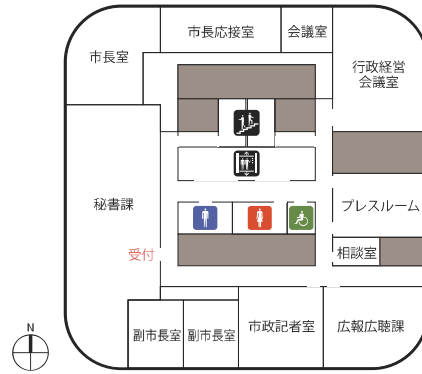

1F

- | | | | |
|-------|---------------|--------|------------|
| 総合案内 | 市民交流スペース ミンナト | 売店 | 郵便局 |
| 十六銀行 | ATM | エレベーター | エスカレーター |
| 階段 | 公衆電話 | AED | 駐車料金 減免認証機 |
| 男子トイレ | 女子トイレ | 多目的トイレ | 授乳室 |

2F

- | | | | |
|------------|-------|--------|--------|
| レストラン | 自販機 | キッズルーム | エレベーター |
| エスカレーター | 階段 | 渡り廊下 | AED |
| 駐車料金 減免認証機 | 男子トイレ | 女子トイレ | 多目的トイレ |
| 授乳室 | | | |

3F

- エレベーター
- エスカレーター
- 階段
- 渡り廊下
- AED
- 駐車料金減免認証機
- 男子トイレ
- 女子トイレ
- 多目的トイレ
- 授乳室

4F

- エレベーター
- 階段
- みどりの丘
- 男子トイレ
- 女子トイレ
- 多目的トイレ

-  エレベーター
-  階段
-  男子トイレ
-  女子トイレ
-  多目的トイレ

6F

-  エレベーター
-  階段
-  男子トイレ
-  女子トイレ
-  多目的トイレ

7F

-  エレベーター
-  階段
-  男子トイレ
-  女子トイレ
-  多目的トイレ

9F

- エレベーター
- 男子トイレ
- 女子トイレ
- 多目的トイレ
- 階段
- 男子トイレ
- 女子トイレ
- 多目的トイレ

10F

- エレベーター
- 男子トイレ
- 女子トイレ
- 多目的トイレ
- 階段
- 男子トイレ
- 女子トイレ
- 多目的トイレ

11F

- エレベーター
- 男子トイレ
- 女子トイレ
- 多目的トイレ
- 階段
- 男子トイレ
- 女子トイレ
- 多目的トイレ