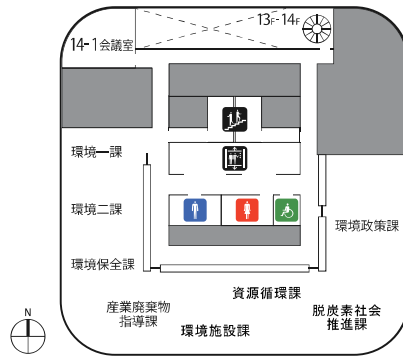

1F

- | | | | |
|-------|---------------|--------|------------|
| 総合案内 | 市民交流スペース ミンナト | 売店 | 郵便局 |
| 十六銀行 | ATM | エレベーター | エスカレーター |
| 階段 | 公衆電話 | AED | 駐車料金 減免認証機 |
| 男子トイレ | 女子トイレ | 多目的トイレ | 授乳室 |

2F

- | | | | |
|------------|-------|--------|--------|
| レストラン | 自販機 | キッズルーム | エレベーター |
| エスカレーター | 階段 | 渡り廊下 | AED |
| 駐車料金 減免認証機 | 男子トイレ | 女子トイレ | 多目的トイレ |
| 授乳室 | | | |

3F

- エレベーター
- エスカレーター
- 階段
- 渡り廊下
- AED
- 駐車料金減免認証機
- 男子トイレ
- 女子トイレ
- 多目的トイレ
- 授乳室

4F

- エレベーター
- 階段
- みどりの丘
- 男子トイレ
- 女子トイレ
- 多目的トイレ

-  エレベーター
-  階段
-  男子トイレ
-  女子トイレ
-  多目的トイレ

6F

-  エレベーター
-  階段
-  男子トイレ
-  女子トイレ
-  多目的トイレ

12F

- エレベーター
- 男子トイレ
- 女子トイレ
- 多目的トイレ
- 階段
- 男子トイレ
- 女子トイレ
- 多目的トイレ

13F

- エレベーター
- 階段
- 男子トイレ
- 女子トイレ
- 多目的トイレ

14F

- エレベーター
- 階段
- 男子トイレ
- 女子トイレ
- 多目的トイレ

15F

- エレベーター
- 階段
- 展望スペース
- つかさデッキ15
- 男子トイレ
- 女子トイレ
- 多目的トイレ

16F

- エレベーター
- 階段
- 男子トイレ
- 女子トイレ
- 多目的トイレ

17F

- エレベーター
- 階段
- 展望スペース つかさデッキ17
- 男子トイレ
- 女子トイレ
- 多目的トイレ

18F

- エレベーター
- 階段
- 男子トイレ
- 女子トイレ
- 多目的トイレ