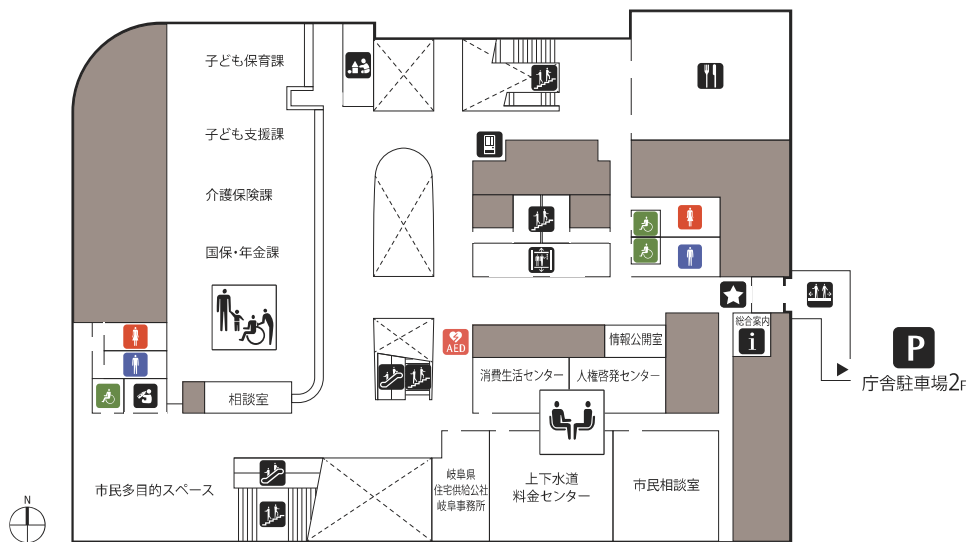

	教育政策課 / 教育施設課 / 学校指導課 / GIGAスクール推進室 / 学校安全支援課 / 幼児教育課 / 学校給食課 / 社会・青少年教育課 / 子ども政策課	教育・子ども政策	18階
展望スペース 「つかさデッキ17」	まちづくり推進政策課 / 官民連携まちづくり課 / 空家対策課 建築指導課 / 公共建築整備課 / 公共建築保全課 / 住宅課 工事検査室	まちづくり	17階
	基盤整備政策課 / 広域事業推進課 / 土木管理課 / 土木調査課 / 道路建設課 / 道路維持課 / 河川課 / 水防対策課 / 公共用地課	建設	16階
展望スペース 「つかさデッキ15」	都市建設政策課 / 都市計画課 / 交通政策課 / 市街地再開発課 / 鉄道高架推進課 / 公園整備課 / 歴史まちづくり課 / 区画整理課		15階
	環境政策課 / 環境施設課 / 産業廃棄物指導課 / 環境一課・二課 / 資源循環課 / 脱炭素社会推進課 / 環境保全課	環境	14階
	経済政策課 / 商工課 / 企業立地推進課 / 労働雇用課 / 農林課 / 農地整備課 / 農業委員会事務局 / 市民協働推進政策課 / 男女共生・生涯学習推進課	経済・農業 市民協働推進政策	13階
	統計分析課 / 職員育成課 / 選挙管理委員会事務局 / 岐阜市職員労働組合連合会	内部管理	12階
	行政課 / 公平委員会 / 内部統制推進課 / 人事課 / 契約課 / 会計課 / 監査課		11階
	ぎふ魅力づくり推進政策課 / 観光コンベンション課 / ロケツーリズム推進室 / 文化芸術課 清流の国ぎふ文化祭推進室 / 国際課 / 市民スポーツ課 / 文化財保護課 / 岐阜城跡整備推進室 福祉政策課 / 重層的支援推進室 / ひきこもり相談室 / 指導監査課	ぎふ魅力づくり 福祉政策	10階
	総合政策課 / 大学改革推進室 / 未来創造研究室 / 政策調整課 / 財政課 / 行財政改革課 税務推進課 / 市民生活政策課 / 地域安全推進課	企画・財政 市民生活政策	9階
	電気室 / 空調機械室 等	庁舎設備	8階
	職員厚生課 / デジタル戦略課 / デジタル技術活用推進室	危機管理	7階
	災害対策本部会議室 / 都市防災政策課 / 防災対策課 / 大会講室		6階
	秘書課 / 広報広聴課 / 市政記者室 / プレスルーム	市長室・広報	5階
議場	議会総務課 / 議事調査課	議会	4階
	税制課 / 市民税課 / 資産税課 / 納税課 / 管財課 / 生活福祉一課 / 生活福祉二課	市民窓口	3階
レストラン / 市民多目的スペース	国保・年金課（国民健康保険） / 介護保険課 / 子ども支援課 / 子ども保育課 / 市民相談室 / 消費生活センター / 人権啓発センター / 上下水道料金センター / 岐阜県住宅供給公社岐阜事務所	市民窓口 相談窓口 総合案内	2階
十六銀行 / 郵便局 / 売店 / 市民交流スペース 「ミナト」	市民課 / 国保・年金課（国民年金 国保の加入脱退） / 障がい福祉課 / 高齢福祉課 / 福祉医療課	市民窓口 総合案内 総合案内	1階
	計量検査所（立体駐車場内）		

1F

- | | | | |
|-------|---------------|--------|------------|
| 総合案内 | 市民交流スペース ミンナト | 売店 | 郵便局 |
| 十六銀行 | ATM | エレベーター | エスカレーター |
| 階段 | 公衆電話 | AED | 駐車料金 減免認証機 |
| 男子トイレ | 女子トイレ | 多目的トイレ | 授乳室 |

2F

- | | | | |
|------------|-------|--------|--------|
| レストラン | 自販機 | キッズルーム | エレベーター |
| エスカレーター | 階段 | 渡り廊下 | AED |
| 駐車料金 減免認証機 | 男子トイレ | 女子トイレ | 多目的トイレ |
| 授乳室 | | | |

3F

- エレベーター
- エスカレーター
- 階段
- 渡り廊下
- AED
- 駐車料金減免認証機
- 男子トイレ
- 女子トイレ
- 多目的トイレ
- 授乳室

4F

- エレベーター
- 階段
- みどりの丘
- 男子トイレ
- 女子トイレ
- 多目的トイレ

-  エレベーター
-  階段
-  男子トイレ
-  女子トイレ
-  多目的トイレ

6F

-  エレベーター
-  階段
-  男子トイレ
-  女子トイレ
-  多目的トイレ