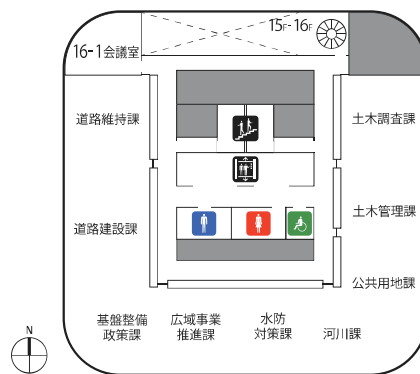

1F

- | | | | |
|-------|---------------|--------|------------|
| 総合案内 | 市民交流スペース ミンナト | 売店 | 郵便局 |
| 十六銀行 | ATM | エレベーター | エスカレーター |
| 階段 | 公衆電話 | AED | 駐車料金 減免認証機 |
| 男子トイレ | 女子トイレ | 多目的トイレ | 授乳室 |

2F

- | | | | |
|------------|-------|--------|--------|
| レストラン | 自販機 | キッズルーム | エレベーター |
| エスカレーター | 階段 | 渡り廊下 | AED |
| 駐車料金 減免認証機 | 男子トイレ | 女子トイレ | 多目的トイレ |
| 授乳室 | | | |

7F

-  エレベーター
-  階段
-  男子トイレ
-  女子トイレ
-  多目的トイレ

9F

- エレベーター
- 男子トイレ
- 女子トイレ
- 多目的トイレ
- 階段
- 男子トイレ
- 女子トイレ
- 多目的トイレ

10F

- エレベーター
- 男子トイレ
- 女子トイレ
- 多目的トイレ
- 階段
- 男子トイレ
- 女子トイレ
- 多目的トイレ

11F

- エレベーター
- 男子トイレ
- 女子トイレ
- 多目的トイレ
- 階段
- 男子トイレ
- 女子トイレ
- 多目的トイレ

12F

- エレベーター
- 男子トイレ
- 女子トイレ
- 多目的トイレ
- 階段
- 男子トイレ
- 女子トイレ
- 多目的トイレ

13F

- エレベーター
- 階段
- 男子トイレ
- 女子トイレ
- 多目的トイレ

14F

- エレベーター
- 階段
- 男子トイレ
- 女子トイレ
- 多目的トイレ

15F

- エレベーター
- 階段
- 展望スペース
- つかさデッキ15
- 男子トイレ
- 女子トイレ
- 多目的トイレ

16F

- エレベーター
- 階段
- 男子トイレ
- 女子トイレ
- 多目的トイレ

17F

- エレベーター
- 階段
- 展望スペース つかさデッキ17
- 男子トイレ
- 女子トイレ
- 多目的トイレ

18F

- エレベーター
- 階段
- 男子トイレ
- 女子トイレ
- 多目的トイレ