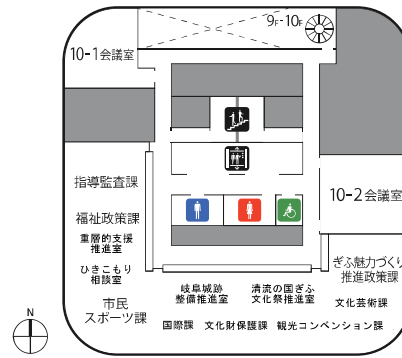

1F

- | | | | |
|-------|---------------|--------|------------|
| 総合案内 | 市民交流スペース ミンナト | 売店 | 郵便局 |
| 十六銀行 | ATM | エレベーター | エスカレーター |
| 階段 | 公衆電話 | AED | 駐車料金 減免認証機 |
| 男子トイレ | 女子トイレ | 多目的トイレ | 授乳室 |

2F

- | | | | |
|------------|-------|--------|--------|
| レストラン | 自販機 | キッズルーム | エレベーター |
| エスカレーター | 階段 | 渡り廊下 | AED |
| 駐車料金 減免認証機 | 男子トイレ | 女子トイレ | 多目的トイレ |
| 授乳室 | | | |

3F

- エレベーター
- エスカレーター
- 階段
- 渡り廊下
- AED
- 駐車料金減免認証機
- 男子トイレ
- 女子トイレ
- 多目的トイレ
- 授乳室

4F

- エレベーター
- 階段
- みどりの丘
- 男子トイレ
- 女子トイレ
- 多目的トイレ

-  エレベーター
-  階段
-  男子トイレ
-  女子トイレ
-  多目的トイレ

6F

-  エレベーター
-  階段
-  男子トイレ
-  女子トイレ
-  多目的トイレ

7F

-  エレベーター
-  階段
-  男子トイレ
-  女子トイレ
-  多目的トイレ

9F

- エレベーター
- 男子トイレ
- 女子トイレ
- 多目的トイレ
- 階段
- 男子トイレ
- 女子トイレ
- 多目的トイレ

10F

- エレベーター
- 男子トイレ
- 女子トイレ
- 多目的トイレ
- 階段
- 男子トイレ
- 女子トイレ
- 多目的トイレ

11F

- エレベーター
- 男子トイレ
- 女子トイレ
- 多目的トイレ
- 階段
- 男子トイレ
- 女子トイレ
- 多目的トイレ

12F

- エレベーター
- 男子トイレ
- 女子トイレ
- 多目的トイレ
- 階段
- 男子トイレ
- 女子トイレ
- 多目的トイレ

13F

- エレベーター
- 階段
- 男子トイレ
- 女子トイレ
- 多目的トイレ

14F

- エレベーター
- 階段
- 男子トイレ
- 女子トイレ
- 多目的トイレ

15F

- エレベーター
- 階段
- 展望スペース
- つかさデッキ15
- 男子トイレ
- 女子トイレ
- 多目的トイレ