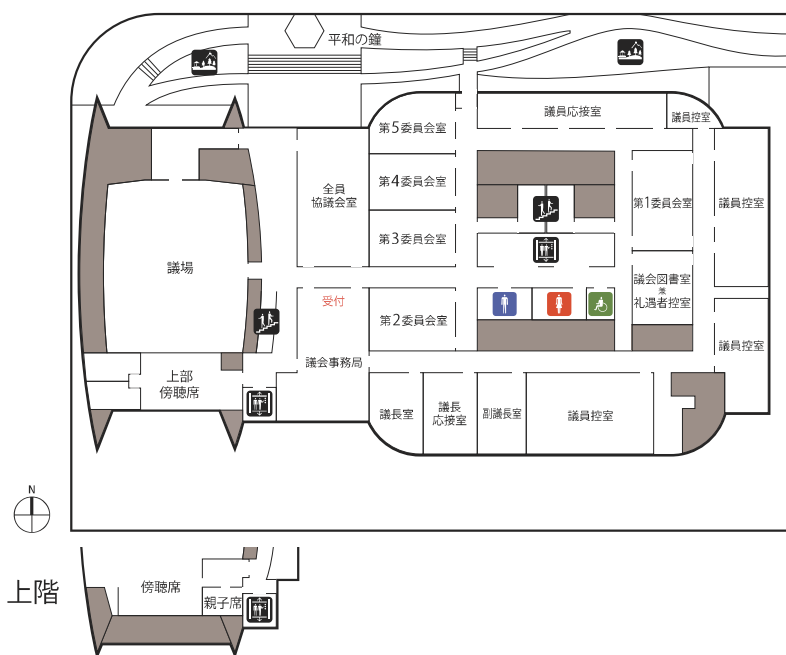

1F

- | | | | |
|-------|---------------|--------|------------|
| 総合案内 | 市民交流スペース ミンナト | 売店 | 郵便局 |
| 十六銀行 | ATM | エレベーター | エスカレーター |
| 階段 | 公衆電話 | AED | 駐車料金 減免認証機 |
| 男子トイレ | 女子トイレ | 多目的トイレ | 授乳室 |

2F

- | | | | |
|------------|-------|--------|--------|
| レストラン | 自販機 | キッズルーム | エレベーター |
| エスカレーター | 階段 | 渡り廊下 | AED |
| 駐車料金 減免認証機 | 男子トイレ | 女子トイレ | 多目的トイレ |
| 授乳室 | | | |

3F

- エレベーター
- エスカレーター
- 階段
- 渡り廊下
- AED
- 駐車料金減免認証機
- 男子トイレ
- 女子トイレ
- 多目的トイレ
- 授乳室

4F

- エレベーター
- 階段
- みどりの丘
- 男子トイレ
- 女子トイレ
- 多目的トイレ

-  エレベーター
-  階段
-  男子トイレ
-  女子トイレ
-  多目的トイレ

6F

-  エレベーター
-  階段
-  男子トイレ
-  女子トイレ
-  多目的トイレ