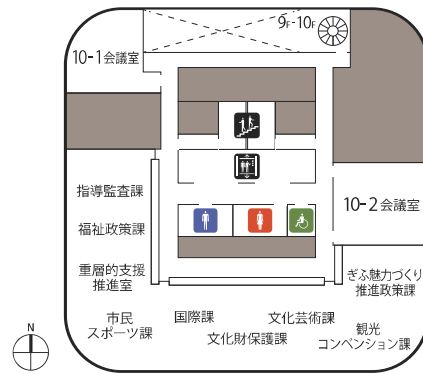

1F

- | | | | |
|-------|---------------|--------|------------|
| 総合案内 | 市民交流スペース ミンナト | 売店 | 郵便局 |
| 十六銀行 | ATM | エレベーター | エスカレーター |
| 階段 | 公衆電話 | AED | 駐車料金 減免認証機 |
| 男子トイレ | 女子トイレ | 多目的トイレ | 授乳室 |

2F

- | | | | |
|------------|-------|--------|--------|
| レストラン | 自販機 | キッズルーム | エレベーター |
| エスカレーター | 階段 | 渡り廊下 | AED |
| 駐車料金 減免認証機 | 男子トイレ | 女子トイレ | 多目的トイレ |
| 授乳室 | | | |

3F

- エレベーター
- エスカレーター
- 階段
- 渡り廊下
- AED
- 駐車料金減免認証機
- 男子トイレ
- 女子トイレ
- 多目的トイレ
- 授乳室

4F

- エレベーター
- 階段
- みどりの丘
- 男子トイレ
- 女子トイレ
- 多目的トイレ

-  エレベーター
-  階段
-  男子トイレ
-  女子トイレ
-  多目的トイレ

6F

-  エレベーター
-  階段
-  男子トイレ
-  女子トイレ
-  多目的トイレ

7F

-  エレベーター
-  階段
-  男子トイレ
-  女子トイレ
-  多目的トイレ

9F

-  エレベーター
-  男子トイレ
-  多目的トイレ
-  階段
-  女子トイレ

10F

-  エレベーター
-  男子トイレ
-  多目的トイレ
-  階段
-  女子トイレ

11F

-  エレベーター
-  男子トイレ
-  多目的トイレ
-  階段
-  女子トイレ

12F

-  エレベーター
-  男子トイレ
-  多目的トイレ
-  階段
-  女子トイレ

13F

- エレベーター
- 階段
- 男子トイレ
- 女子トイレ
- 多目的トイレ

14F

- エレベーター
- 階段
- 男子トイレ
- 女子トイレ
- 多目的トイレ

15F

- エレベーター
- 階段
- 展望スペース
- つかさデッキ15
- 男子トイレ
- 女子トイレ
- 多目的トイレ