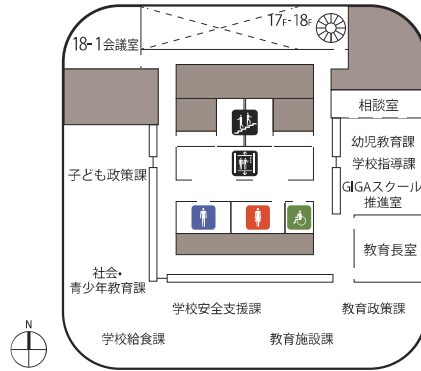

1F

- | | | | |
|-------|---------------|--------|------------|
| 総合案内 | 市民交流スペース ミンナト | 売店 | 郵便局 |
| 十六銀行 | ATM | エレベーター | エスカレーター |
| 階段 | 公衆電話 | AED | 駐車料金 減免認証機 |
| 男子トイレ | 女子トイレ | 多目的トイレ | 授乳室 |

2F

- | | | | |
|------------|-------|--------|--------|
| レストラン | 自販機 | キッズルーム | エレベーター |
| エスカレーター | 階段 | 渡り廊下 | AED |
| 駐車料金 減免認証機 | 男子トイレ | 女子トイレ | 多目的トイレ |
| 授乳室 | | | |

3F

- エレベーター
- エスカレーター
- 階段
- 渡り廊下
- AED
- 駐車料金減免認証機
- 男子トイレ
- 女子トイレ
- 多目的トイレ
- 授乳室

4F

- エレベーター
- 階段
- みどりの丘
- 男子トイレ
- 女子トイレ
- 多目的トイレ

-  エレベーター
-  階段
-  男子トイレ
-  女子トイレ
-  多目的トイレ

6F

-  エレベーター
-  階段
-  男子トイレ
-  女子トイレ
-  多目的トイレ

12F

-  エレベーター
-  男子トイレ
-  多目的トイレ
-  階段
-  女子トイレ

13F

- エレベーター
- 階段
- 男子トイレ
- 女子トイレ
- 多目的トイレ

14F

- エレベーター
- 階段
- 男子トイレ
- 女子トイレ
- 多目的トイレ

15F

- エレベーター
- 階段
- 展望スペース
- つかさデッキ15
- 男子トイレ
- 女子トイレ
- 多目的トイレ

16F

- エレベーター
- 階段
- 男子トイレ
- 女子トイレ
- 多目的トイレ

17F

18F

-  エレベーター
-  階段
-  展望スペース
つかさデッキ17
-  男子トイレ
-  女子トイレ
-  多目的トイレ

-  エレベーター
-  階段
-  男子トイレ
-  女子トイレ
-  多目的トイレ