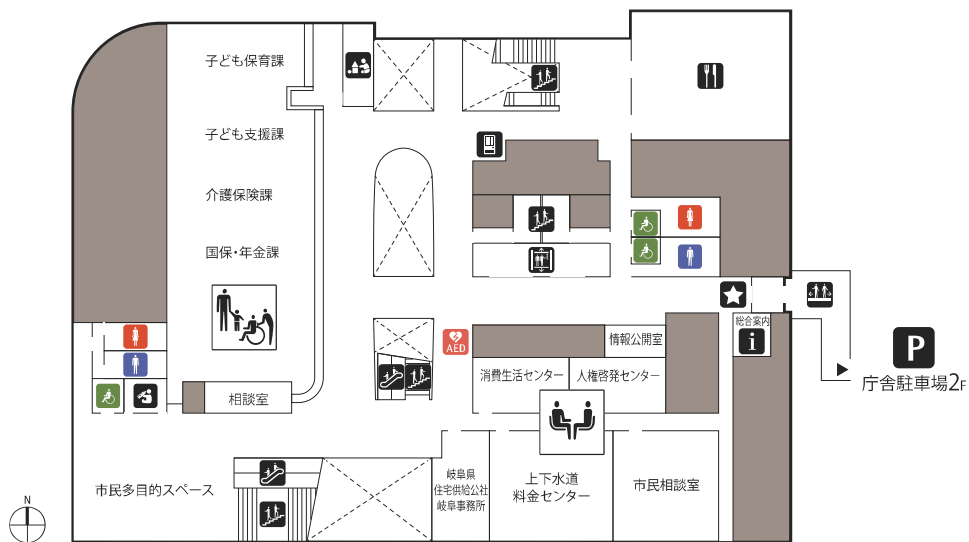

| | | | |
|---|--|----------------------|-----|
| 教育政策課 / 教育施設課 / 学校指導課 / GIGAスクール推進室 / 学校安全支援課 / 幼児教育課 / 学校給食課 / 社会・青少年教育課 / 子ども政策課 | | 教育・子ども政策 | 18階 |
| 展望スペース「つかさデッキ17」 | まちづくり推進政策課 / 空家対策課 / 開発指導景觀課 / 建築指導課 / 公共建築整備課 / 公共建築保全課 / 住宅課 / 工事検査室 | まちづくり | 17階 |
| 基盤整備政策課 / 広域事業推進課 / 土木管理課 / 土木調査課 / 道路建設課 / 道路維持課 / 河川課 / 水防対策課 / 公共用地課 | | 建設 | 16階 |
| 展望スペース「つかさデッキ15」 | 都市建設政策課 / 都市計画課 / 交通政策課 / 市街地再開発課 / 鉄道高架推進課 / 公園整備課 / 歴史まちづくり課 / 区画整理課 | | 15階 |
| 環境政策課 / 環境施設課 / 産業廃棄物指導課 / 環境一課・二課 / 低炭素・資源循環課 / 環境保全課 | | 環境 | 14階 |
| 経済政策課 / 商工課 / 企業立地推進課 / 労働雇用課 / 農林課 / 農地整備課 / 農業委員会事務局 / 市民協働推進政策課 / 男女共生・生涯学習推進課 | | 経済・農業 市民協働推進政策 | 13階 |
| 統計分析課 / 職員育成課 / 選挙管理委員会事務局 / 岐阜市職員労働組合連合会 | | 内部管理 | 12階 |
| 行政課 / 公平委員会 / 内部統制推進課 / 人事課 / 契約課 / 会計課 / 監査課 | | | 11階 |
| ぎふ魅力づくり推進政策課 / 観光コンベンション課 / 文化芸術課 / 国際課 / 市民スポーツ課 / 文化財保護課 / 福祉政策課 / 重層的支援推進室 / 指導監査課 | | ぎふ魅力づくり 福祉政策 | 10階 |
| 総合政策課 / 未来創造研究室 / 政策調整課 / 財政課 / 行財政改革課 / 税務推進課 / 市民生活政策課 / 地域安全推進課 | | 企画・財政 市民生活政策 | 9階 |
| 電気室 / 空調機械室 等 | | 庁舎設備 | 8階 |
| 職員厚生課 / デジタル戦略課 / デジタル技術活用推進室 | | 危機管理 | 7階 |
| 災害対策本部会議室 | 都市防災政策課 / 防災対策課 / 大会講室 | | 6階 |
| 秘書課 / 広報広聴課 / 市政記者室 / プレスルーム | | 市長室・広報 | 5階 |
| 議場 | 議会総務課 / 議事調査課 | 議会 | 4階 |
| 税制課 / 市民税課 / 資産税課 / 納税課 / 管財課 / 生活福祉一課 / 生活福祉二課 | | 市民窓口 | 3階 |
| レストラン / 市民多目的スペース | 国保・年金課（国民健康保険） / 介護保険課 / 子ども支援課 / 子ども保育課 / 市民相談室 / 消費生活センター / 人権啓発センター / 上下水道料金センター / 岐阜県住宅供給公社岐阜事務所 | 市民窓口 相談窓口 総合案内 | 2階 |
| 十六銀行 / 郵便局 / 売店 / 市民交流スペース「ミナト」 | 市民課 / 国保・年金課（国民年金 国保の加入脱退） / 障がい福祉課 / 高齢福祉課 / 福祉医療課 | 市民窓口 総合案内 | 1階 |
| 計量検査所（立体駐車場内） | | | |

1F

- | | | | |
|-------|---------------|--------|------------|
| 総合案内 | 市民交流スペース ミンナト | 売店 | 郵便局 |
| 十六銀行 | ATM | エレベーター | エスカレーター |
| 階段 | 公衆電話 | AED | 駐車料金 減免認証機 |
| 男子トイレ | 女子トイレ | 多目的トイレ | 授乳室 |

2F

- | | | | |
|------------|-------|--------|--------|
| レストラン | 自販機 | キッズルーム | エレベーター |
| エスカレーター | 階段 | 渡り廊下 | AED |
| 駐車料金 減免認証機 | 男子トイレ | 女子トイレ | 多目的トイレ |
| 授乳室 | | | |