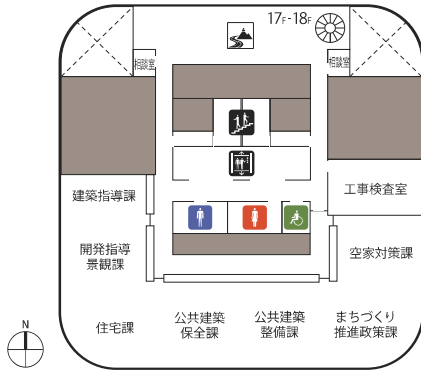

1F

- | | | | |
|-------|---------------|--------|------------|
| 総合案内 | 市民交流スペース ミンナト | 売店 | 郵便局 |
| 十六銀行 | ATM | エレベーター | エスカレーター |
| 階段 | 公衆電話 | AED | 駐車料金 減免認証機 |
| 男子トイレ | 女子トイレ | 多目的トイレ | 授乳室 |

2F

- | | | | |
|------------|-------|--------|--------|
| レストラン | 自販機 | キッズルーム | エレベーター |
| エスカレーター | 階段 | 渡り廊下 | AED |
| 駐車料金 減免認証機 | 男子トイレ | 女子トイレ | 多目的トイレ |
| 授乳室 | | | |

3F

- エレベーター
- エスカレーター
- 階段
- 渡り廊下
- AED
- 駐車料金減免認証機
- 男子トイレ
- 女子トイレ
- 多目的トイレ
- 授乳室

4F

- エレベーター
- 階段
- みどりの丘
- 男子トイレ
- 女子トイレ
- 多目的トイレ

-  エレベーター
-  階段
-  男子トイレ
-  女子トイレ
-  多目的トイレ

6F

-  エレベーター
-  階段
-  男子トイレ
-  女子トイレ
-  多目的トイレ

12F

-  エレベーター
-  男子トイレ
-  多目的トイレ
-  階段
-  女子トイレ

13F

- エレベーター
- 階段
- 男子トイレ
- 女子トイレ
- 多目的トイレ

14F

- エレベーター
- 階段
- 男子トイレ
- 女子トイレ
- 多目的トイレ

15F

- エレベーター
- 階段
- 展望スペース
- つかさデッキ15
- 男子トイレ
- 女子トイレ
- 多目的トイレ

16F

- エレベーター
- 階段
- 男子トイレ
- 女子トイレ
- 多目的トイレ

17F

18F

-  エレベーター
-  階段
-  展望スペース
つかさデッキ17
-  男子トイレ
-  女子トイレ
-  多目的トイレ

-  エレベーター
-  階段
-  男子トイレ
-  女子トイレ
-  多目的トイレ