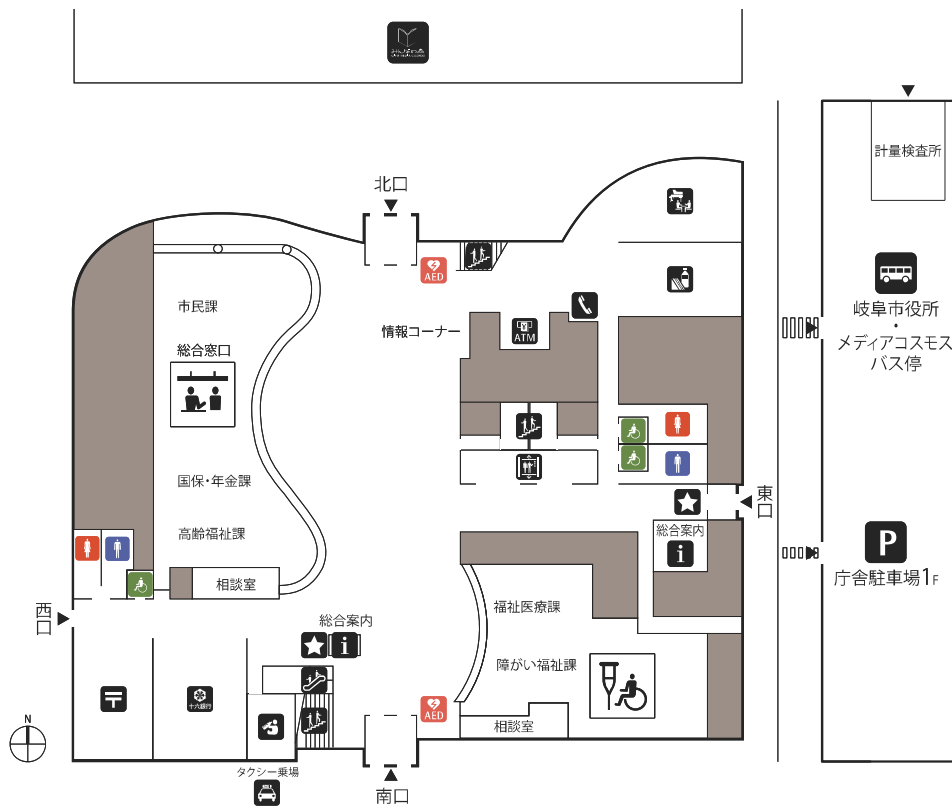

1F

- | | | | |
|-------|---------------|--------|------------|
| 総合案内 | 市民交流スペース ミンナト | 売店 | 郵便局 |
| 十六銀行 | ATM | エレベーター | エスカレーター |
| 階段 | 公衆電話 | AED | 駐車料金 減免認証機 |
| 男子トイレ | 女子トイレ | 多目的トイレ | 授乳室 |

2F

- | | | | |
|------------|-------|--------|--------|
| レストラン | 自販機 | キッズルーム | エレベーター |
| エスカレーター | 階段 | 渡り廊下 | AED |
| 駐車料金 減免認証機 | 男子トイレ | 女子トイレ | 多目的トイレ |
| 授乳室 | | | |

3F

- エレベーター
- エスカレーター
- 階段
- 渡り廊下
- AED
- 駐車料金減免認証機
- 男子トイレ
- 女子トイレ
- 多目的トイレ
- 授乳室

4F

- エレベーター
- 階段
- みどりの丘
- 男子トイレ
- 女子トイレ
- 多目的トイレ

-  エレベーター
-  階段
-  男子トイレ
-  女子トイレ
-  多目的トイレ

6F

-  エレベーター
-  階段
-  男子トイレ
-  女子トイレ
-  多目的トイレ