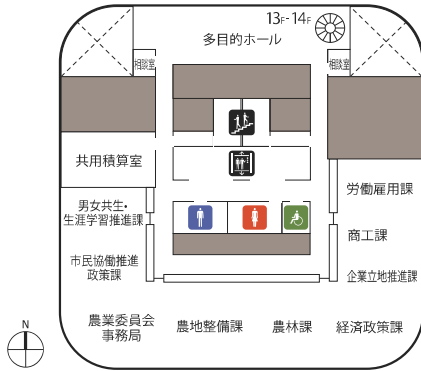

1F

- | | | | |
|-------|---------------|--------|------------|
| 総合案内 | 市民交流スペース ミンナト | 売店 | 郵便局 |
| 十六銀行 | ATM | エレベーター | エスカレーター |
| 階段 | 公衆電話 | AED | 駐車料金 減免認証機 |
| 男子トイレ | 女子トイレ | 多目的トイレ | 授乳室 |

2F

- | | | | |
|------------|-------|--------|--------|
| レストラン | 自販機 | キッズルーム | エレベーター |
| エスカレーター | 階段 | 渡り廊下 | AED |
| 駐車料金 減免認証機 | 男子トイレ | 女子トイレ | 多目的トイレ |
| 授乳室 | | | |

3F

- エレベーター
- エスカレーター
- 階段
- 渡り廊下
- AED
- 駐車料金減免認証機
- 男子トイレ
- 女子トイレ
- 多目的トイレ
- 授乳室

4F

- エレベーター
- 階段
- みどりの丘
- 男子トイレ
- 女子トイレ
- 多目的トイレ

-  エレベーター
-  階段
-  男子トイレ
-  女子トイレ
-  多目的トイレ

6F

-  エレベーター
-  階段
-  男子トイレ
-  女子トイレ
-  多目的トイレ

7F

-  エレベーター
-  階段
-  男子トイレ
-  女子トイレ
-  多目的トイレ

9F

-  エレベーター
-  男子トイレ
-  多目的トイレ
-  階段
-  女子トイレ

10F

-  エレベーター
-  男子トイレ
-  多目的トイレ
-  階段
-  女子トイレ

11F

-  エレベーター
-  男子トイレ
-  多目的トイレ
-  階段
-  女子トイレ

12F

-  エレベーター
-  男子トイレ
-  多目的トイレ
-  階段
-  女子トイレ

13F

- エレベーター
- 階段
- 男子トイレ
- 女子トイレ
- 多目的トイレ

14F

- エレベーター
- 階段
- 男子トイレ
- 女子トイレ
- 多目的トイレ

15F

- エレベーター
- 階段
- 展望スペース
- つかさデッキ15
- 男子トイレ
- 女子トイレ
- 多目的トイレ