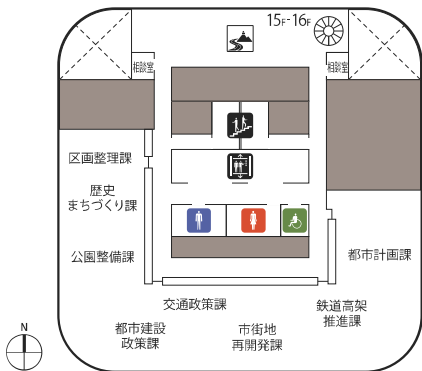

1F

- | | | | |
|-------|---------------|--------|------------|
| 総合案内 | 市民交流スペース ミンナト | 売店 | 郵便局 |
| 十六銀行 | ATM | エレベーター | エスカレーター |
| 階段 | 公衆電話 | AED | 駐車料金 減免認証機 |
| 男子トイレ | 女子トイレ | 多目的トイレ | 授乳室 |

2F

- | | | | |
|------------|-------|--------|--------|
| レストラン | 自販機 | キッズルーム | エレベーター |
| エスカレーター | 階段 | 渡り廊下 | AED |
| 駐車料金 減免認証機 | 男子トイレ | 女子トイレ | 多目的トイレ |
| 授乳室 | | | |

3F

- エレベーター
- エスカレーター
- 階段
- 渡り廊下
- AED
- 駐車料金減免認証機
- 男子トイレ
- 女子トイレ
- 多目的トイレ
- 授乳室

4F

- エレベーター
- 階段
- みどりの丘
- 男子トイレ
- 女子トイレ
- 多目的トイレ

-  エレベーター
-  階段
-  男子トイレ
-  女子トイレ
-  多目的トイレ

6F

-  エレベーター
-  階段
-  男子トイレ
-  女子トイレ
-  多目的トイレ

12F

-  エレベーター
-  男子トイレ
-  多目的トイレ
-  階段
-  女子トイレ

13F

- エレベーター
- 階段
- 男子トイレ
- 女子トイレ
- 多目的トイレ

14F

- エレベーター
- 階段
- 男子トイレ
- 女子トイレ
- 多目的トイレ

15F

- エレベーター
- 階段
- 展望スペース
- つかさデッキ15
- 男子トイレ
- 女子トイレ
- 多目的トイレ

16F

- エレベーター
- 階段
- 男子トイレ
- 女子トイレ
- 多目的トイレ

17F

18F

-  エレベーター
-  階段
-  展望スペース
つかさデッキ17
-  男子トイレ
-  女子トイレ
-  多目的トイレ

-  エレベーター
-  階段
-  男子トイレ
-  女子トイレ
-  多目的トイレ