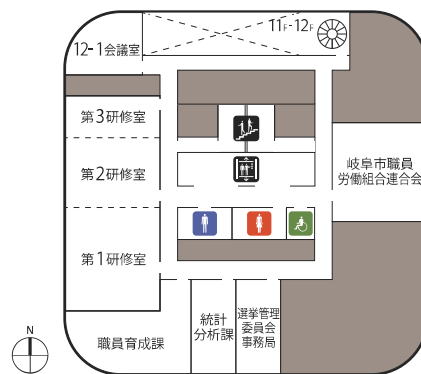

1F

- | | | | |
|-------|---------------|--------|------------|
| 総合案内 | 市民交流スペース ミンナト | 売店 | 郵便局 |
| 十六銀行 | ATM | エレベーター | エスカレーター |
| 階段 | 公衆電話 | AED | 駐車料金 減免認証機 |
| 男子トイレ | 女子トイレ | 多目的トイレ | 授乳室 |

2F

- | | | | |
|------------|-------|--------|--------|
| レストラン | 自販機 | キッズルーム | エレベーター |
| エスカレーター | 階段 | 渡り廊下 | AED |
| 駐車料金 減免認証機 | 男子トイレ | 女子トイレ | 多目的トイレ |
| 授乳室 | | | |

3F

- エレベーター
- エスカレーター
- 階段
- 渡り廊下
- AED
- 駐車料金減免認証機
- 男子トイレ
- 女子トイレ
- 多目的トイレ
- 授乳室

4F

- エレベーター
- 階段
- みどりの丘
- 男子トイレ
- 女子トイレ
- 多目的トイレ

-  エレベーター
-  階段
-  男子トイレ
-  女子トイレ
-  多目的トイレ

6F

-  エレベーター
-  階段
-  男子トイレ
-  女子トイレ
-  多目的トイレ

7F

-  エレベーター
-  階段
-  男子トイレ
-  女子トイレ
-  多目的トイレ

9F

-  エレベーター
-  男子トイレ
-  多目的トイレ
-  階段
-  女子トイレ

10F

-  エレベーター
-  男子トイレ
-  多目的トイレ
-  階段
-  女子トイレ

11F

-  エレベーター
-  男子トイレ
-  多目的トイレ
-  階段
-  女子トイレ

12F

-  エレベーター
-  男子トイレ
-  多目的トイレ
-  階段
-  女子トイレ

13F

- エレベーター
- 階段
- 男子トイレ
- 女子トイレ
- 多目的トイレ

14F

- エレベーター
- 階段
- 男子トイレ
- 女子トイレ
- 多目的トイレ

15F

- エレベーター
- 階段
- 展望スペース
- つかさデッキ15
- 男子トイレ
- 女子トイレ
- 多目的トイレ