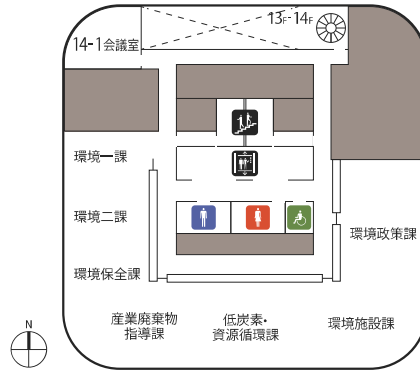

1F

- | | | | |
|-------|---------------|--------|------------|
| 総合案内 | 市民交流スペース ミンナト | 売店 | 郵便局 |
| 十六銀行 | ATM | エレベーター | エスカレーター |
| 階段 | 公衆電話 | AED | 駐車料金 減免認証機 |
| 男子トイレ | 女子トイレ | 多目的トイレ | 授乳室 |

2F

- | | | | |
|------------|-------|--------|--------|
| レストラン | 自販機 | キッズルーム | エレベーター |
| エスカレーター | 階段 | 渡り廊下 | AED |
| 駐車料金 減免認証機 | 男子トイレ | 女子トイレ | 多目的トイレ |
| 授乳室 | | | |

3F

- エレベーター
- エスカレーター
- 階段
- 渡り廊下
- AED
- 駐車料金減免認証機
- 男子トイレ
- 女子トイレ
- 多目的トイレ
- 授乳室

4F

- エレベーター
- 階段
- みどりの丘
- 男子トイレ
- 女子トイレ
- 多目的トイレ

-  エレベーター
-  階段
-  男子トイレ
-  女子トイレ
-  多目的トイレ

6F

-  エレベーター
-  階段
-  男子トイレ
-  女子トイレ
-  多目的トイレ

12F

-  エレベーター
-  男子トイレ
-  多目的トイレ
-  階段
-  女子トイレ

13F

- エレベーター
- 階段
- 男子トイレ
- 女子トイレ
- 多目的トイレ

14F

- エレベーター
- 階段
- 男子トイレ
- 女子トイレ
- 多目的トイレ

15F

- エレベーター
- 階段
- 展望スペース
- つかさデッキ15
- 男子トイレ
- 女子トイレ
- 多目的トイレ

16F

- エレベーター
- 階段
- 男子トイレ
- 女子トイレ
- 多目的トイレ

17F

18F

-  エレベーター
-  階段
-  展望スペース
つかさデッキ17
-  男子トイレ
-  女子トイレ
-  多目的トイレ

-  エレベーター
-  階段
-  男子トイレ
-  女子トイレ
-  多目的トイレ