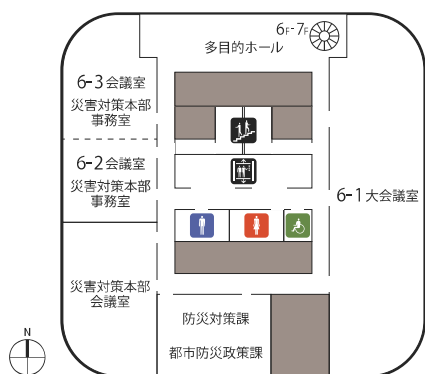

1F

- | | | | |
|-------|---------------|--------|------------|
| 総合案内 | 市民交流スペース ミンナト | 売店 | 郵便局 |
| 十六銀行 | ATM | エレベーター | エスカレーター |
| 階段 | 公衆電話 | AED | 駐車料金 減免認証機 |
| 男子トイレ | 女子トイレ | 多目的トイレ | 授乳室 |

2F

- | | | | |
|------------|-------|--------|--------|
| レストラン | 自販機 | キッズルーム | エレベーター |
| エスカレーター | 階段 | 渡り廊下 | AED |
| 駐車料金 減免認証機 | 男子トイレ | 女子トイレ | 多目的トイレ |
| 授乳室 | | | |

3F

- エレベーター
- エスカレーター
- 階段
- 渡り廊下
- AED
- 駐車料金減免認証機
- 男子トイレ
- 女子トイレ
- 多目的トイレ
- 授乳室

4F

- エレベーター
- 階段
- みどりの丘
- 男子トイレ
- 女子トイレ
- 多目的トイレ

-  エレベーター
-  階段
-  男子トイレ
-  女子トイレ
-  多目的トイレ

6F

-  エレベーター
-  階段
-  男子トイレ
-  女子トイレ
-  多目的トイレ

7F

-  エレベーター
-  階段
-  男子トイレ
-  女子トイレ
-  多目的トイレ

9F

-  エレベーター
-  男子トイレ
-  多目的トイレ
-  階段
-  女子トイレ

10F

-  エレベーター
-  男子トイレ
-  多目的トイレ
-  階段
-  女子トイレ

11F

-  エレベーター
-  男子トイレ
-  多目的トイレ
-  階段
-  女子トイレ

12F

-  エレベーター
-  男子トイレ
-  多目的トイレ
-  階段
-  女子トイレ

13F

- エレベーター
- 階段
- 男子トイレ
- 女子トイレ
- 多目的トイレ

14F

- エレベーター
- 階段
- 男子トイレ
- 女子トイレ
- 多目的トイレ

15F

- エレベーター
- 階段
- 展望スペース
- つかさデッキ15
- 男子トイレ
- 女子トイレ
- 多目的トイレ