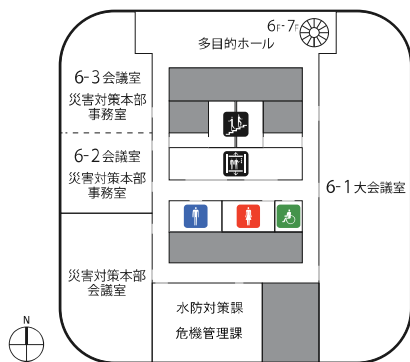

# 2F

- |            |       |        |        |
|------------|-------|--------|--------|
| レストラン      | 自販機   | キッズルーム | エレベーター |
| エスカレーター    | 階段    | 渡り廊下   | AED    |
| 駐車料金 減免認証機 | 男子トイレ | 女子トイレ  | 多目的トイレ |
| 授乳室        |       |        |        |

# 3F

- エレベーター
- エスカレーター
- 階段
- 渡り廊下
- AED
- 駐車料金 減免認証機
- 男子トイレ
- 女子トイレ
- 多目的トイレ
- 授乳室

# 4F

- エレベーター
- 階段
- みどりの丘
- 男子トイレ
- 女子トイレ
- 多目的トイレ

-  エレベーター
-  階段
-  男子トイレ
-  女子トイレ
-  多目的トイレ

# 6F

-  エレベーター
-  階段
-  男子トイレ
-  女子トイレ
-  多目的トイレ