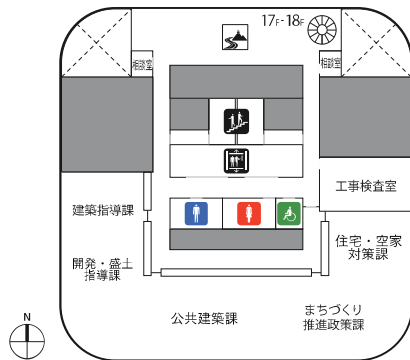

# 14F

- [E] エレベーター
- [S] 階段
- [M] 男子トイレ
- [F] 女子トイレ
- [A] 多目的トイレ

# 15F

- [E] エレベーター
- [S] 階段
- [M] 男子トイレ
- [F] 女子トイレ
- [A] 多目的トイレ
- [D] 展望スペース つかさでつき15

# 16F

- [E] エレベーター
- [S] 階段
- [M] 男子トイレ
- [F] 女子トイレ
- [A] 多目的トイレ

# 17F

- エレベーター
- 階段
- 展望スペース つかさでつき17
- 男子トイレ
- 女子トイレ
- 多目的トイレ