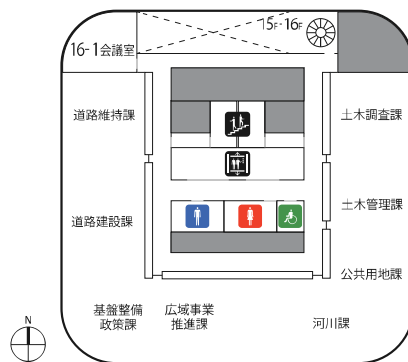

16F

- [E] エレベーター
- [S] 階段
- [M] 男子トイレ
- [F] 女子トイレ
- [A] 多目的トイレ