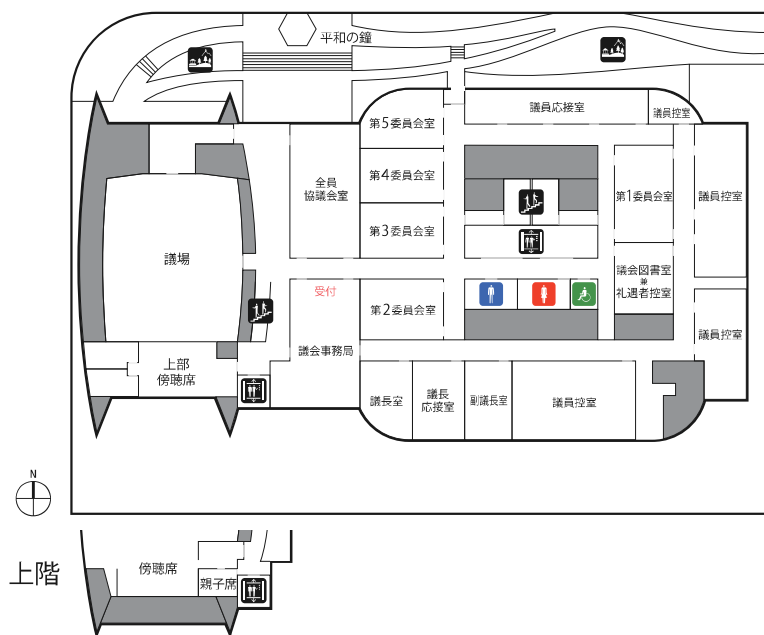

4F

- エレベーター
- 階段
- みどりの丘
- 男子トイレ
- 女子トイレ
- 多目的トイレ