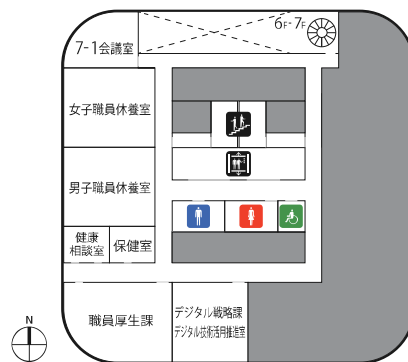

7F

- エレベーター
- 階段
- 男子トイレ
- 女子トイレ
- 多目的トイレ