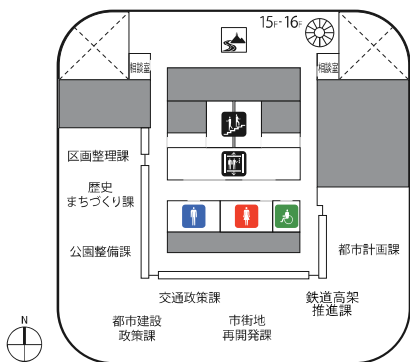

# 12F

- エレベーター
- 階段
- 男子トイレ
- 女子トイレ
- 多目的トイレ

# 13F

- [E] エレベーター
- [S] 階段
- [M] 男子トイレ
- [F] 女子トイレ
- [A] 多目的トイレ

# 14F

- [E] エレベーター
- [S] 階段
- [M] 男子トイレ
- [F] 女子トイレ
- [A] 多目的トイレ

# 15F

- [E] エレベーター
- [S] 階段
- [M] 男子トイレ
- [F] 女子トイレ
- [A] 多目的トイレ
- [D] 展望スペース つかさでつき15