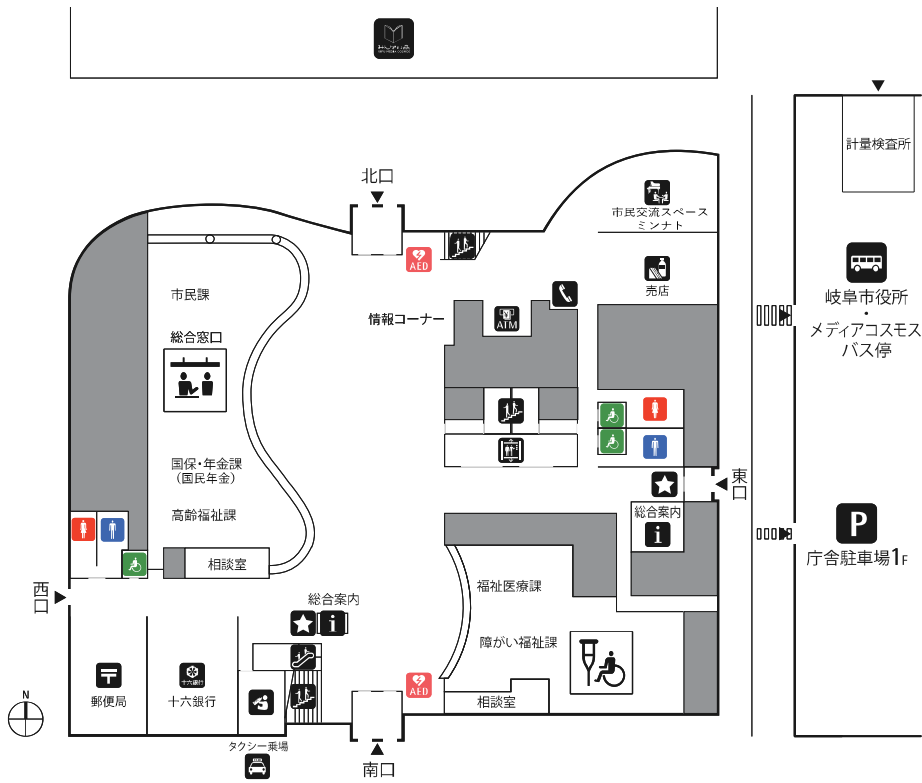

	教育政策課 / 教育施設課 / 学校指導課 / G I G Aスクール推進室 / 学校安全支援課 / 幼児教育課 / 社会・青少年教育課 / 子ども政策課	18階
展望スペース 「つかさデッキ17」	まちづくり推進政策課 / 建築指導課 / 開発・盛土指導課 / 公共建築課 / 住宅・空家対策課 / 工事検査室	17階
	基盤整備政策課 / 広域事業推進課 / 土木管理課 / 土木調査課 / 道路建設課 / 道路維持課 / 河川課 / 公共用地課 /	16階
展望スペース 「つかさデッキ15」	都市建設政策課 / 都市計画課 / 交通政策課 / 市街地再開発課 / 鉄道高架推進課 / 公園整備課 / 歴史まちづくり課 / 区画整理課	15階
	環境政策課 / 環境施設課 / 産業廃棄物指導課 / 環境事業課 / ゼロカーボンシティ推進課 / 環境保全課	14階
	経済政策課 / 商工課 / スタートアップ推進室 / 中心市街地みらい戦略課 / 企業立地推進課 / 労働雇用課 / 農林課 / 農地整備課 / 農業委員会事務局 / 地域安全推進課 /	13階
	統計分析課 / 選挙管理委員会事務局 / 岐阜市職員労働組合連合会	12階
	研修室	
	行政課 / 公平委員会 / 内部統制推進課 / 人事課 / 契約課 / 会計課 / 監査課	11階
	ぎふ魅力づくり推進政策課 / 観光コンベンション課 / ロケツーリズム推進室 / インバウンド推進室 / 文化芸術課 / 国際課 / 市民スポーツ課 / 文化財保護課 / 岐阜城跡整備推進室 / 福祉政策課 / 重層的支援推進室 / ひきこもり相談室 / 指導監査課	10階
	総合政策課 / 大学改革推進課 / 未来創造研究室 / 政策調整課 / 財政課 / 行財政改革課 / 市民協働生活政策課 / 男女共生・生涯学習推進課	9階
	電気室 / 空調機械室 等	8階
	職員厚生課 / デジタル戦略課 / デジタル技術活用推進室	7階
	災害対策本部会議室 / 危機管理課 / 水防対策課 / 大会議室	6階
	秘書課 / 広報広聴課 / 市政記者室 / プレスルーム	5階
議場	議会総務課 / 議事調査課	4階
	みどりの丘	
	税制課 / 市民税課 / 資産税課 / 納税課 / 管財課 / 生活福祉一課 / 生活福祉二課 / 生活福祉三課	3階
レストラン / 市民多目的スペース	国保・年金課（国民健康保険） / 介護保険課 / 子ども支援課 / 子ども保育課 / 市民相談室 / 消費生活センター / 人権啓発センター / 上下水道料金センター / 岐阜県住宅供給公社岐阜事務所	2階
十六銀行 / 郵便局 / 売店 / 市民交流スペース 「ミナト」	市民課 / 国保・年金課（国民年金） / 障がい福祉課 / 高齢福祉課 / 福祉医療課	1階
	計量検査所（立体駐車場内）	

# 1F

- |       |               |        |            |
|-------|---------------|--------|------------|
| 総合案内  | 市民交流スペース ミンナト | 売店     | 郵便局        |
| 十六銀行  | ATM           | エレベーター | エスカレーター    |
| 階段    | 公衆電話          | AED    | 駐車料金 減免認証機 |
| 男子トイレ | 女子トイレ         | 多目的トイレ | 授乳室        |

# 2F

- |            |       |        |        |
|------------|-------|--------|--------|
| レストラン      | 自販機   | キッズルーム | エレベーター |
| エスカレーター    | 階段    | 渡り廊下   | AED    |
| 駐車料金 減免認証機 | 男子トイレ | 女子トイレ  | 多目的トイレ |
| 授乳室        |       |        |        |

# 3F

- エレベーター
- エスカレーター
- 階段
- 渡り廊下
- AED
- 駐車料金 減免認証機
- 男子トイレ
- 女子トイレ
- 多目的トイレ
- 授乳室