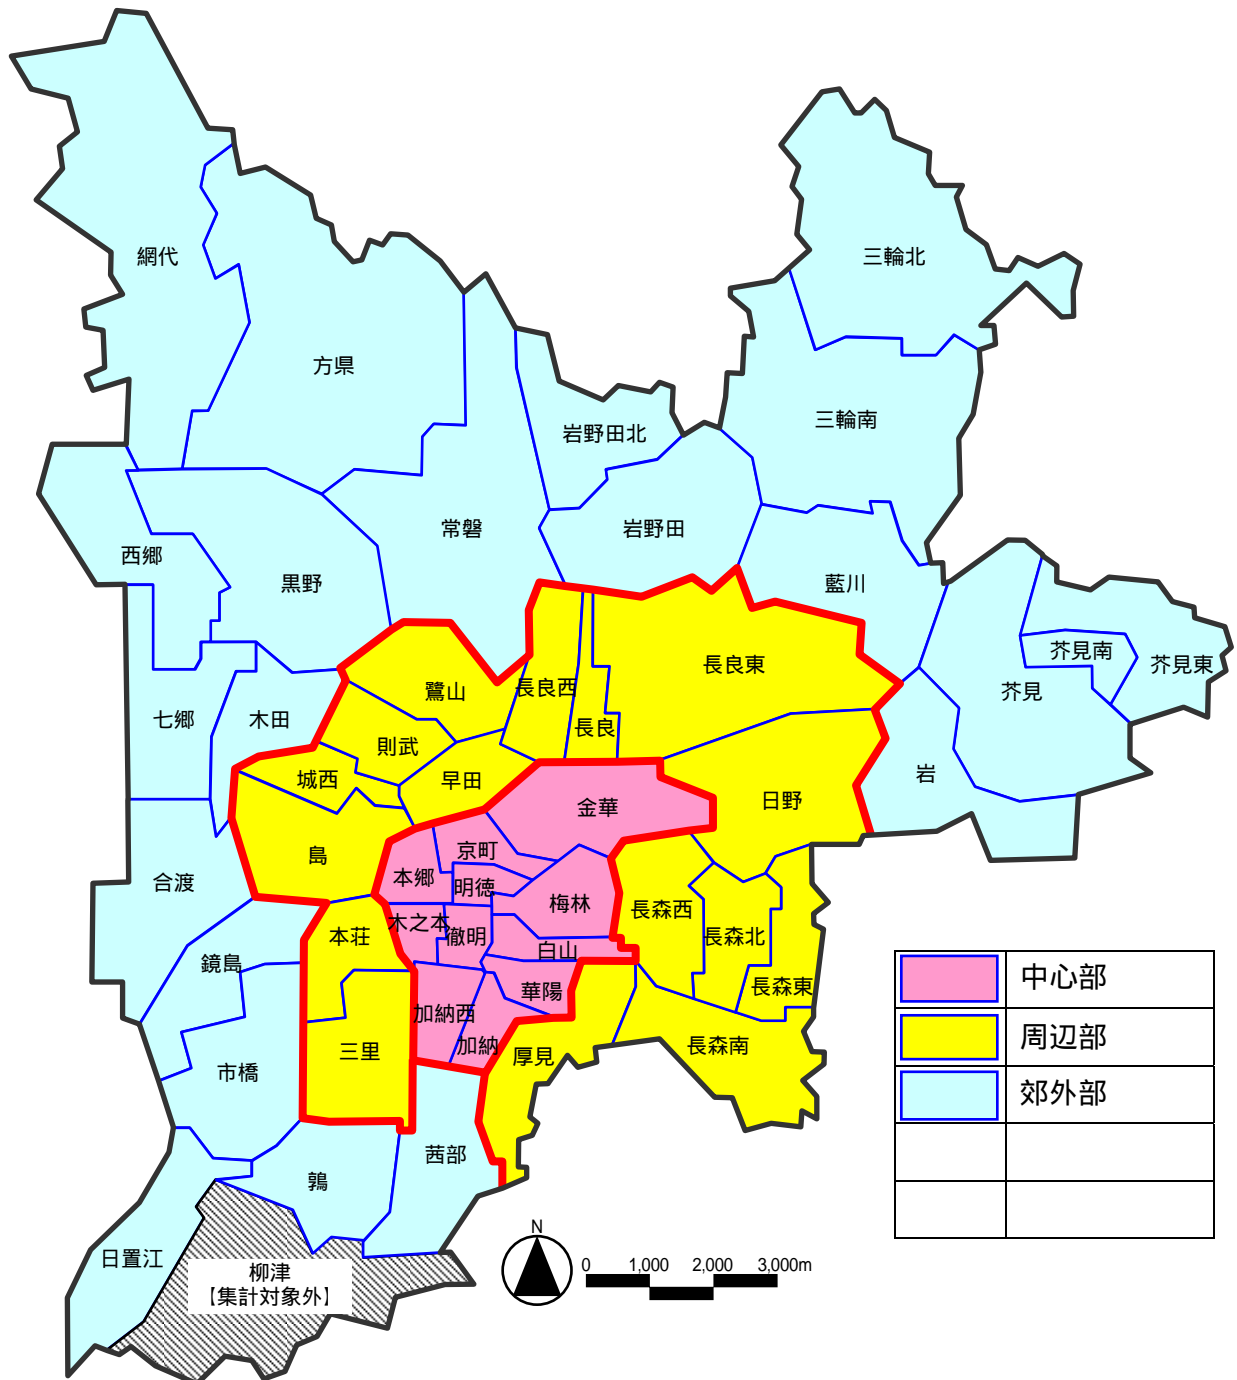

岐阜市の地域区分

本調査の岐阜市の地域区分は、岐阜市住宅マスタープラン（平成 10 年 3 月策定）で設定された 5 区分（地域区分）、岐阜市都市計画マスタープラン（平成 13 年 5 月策定）で設定された 3 区分（地域区分）、岐阜市統計指標の地区別集計単位である 49 区分（地域区分）の 3 種類で集計している。

【地域区分（5 区分）: 住宅マスタープランで設定】

【地域区分 (3区分): 都市計画マスタープランで設定】

【地域区分 (49 区分): 岐阜市統計指標の集計単位】