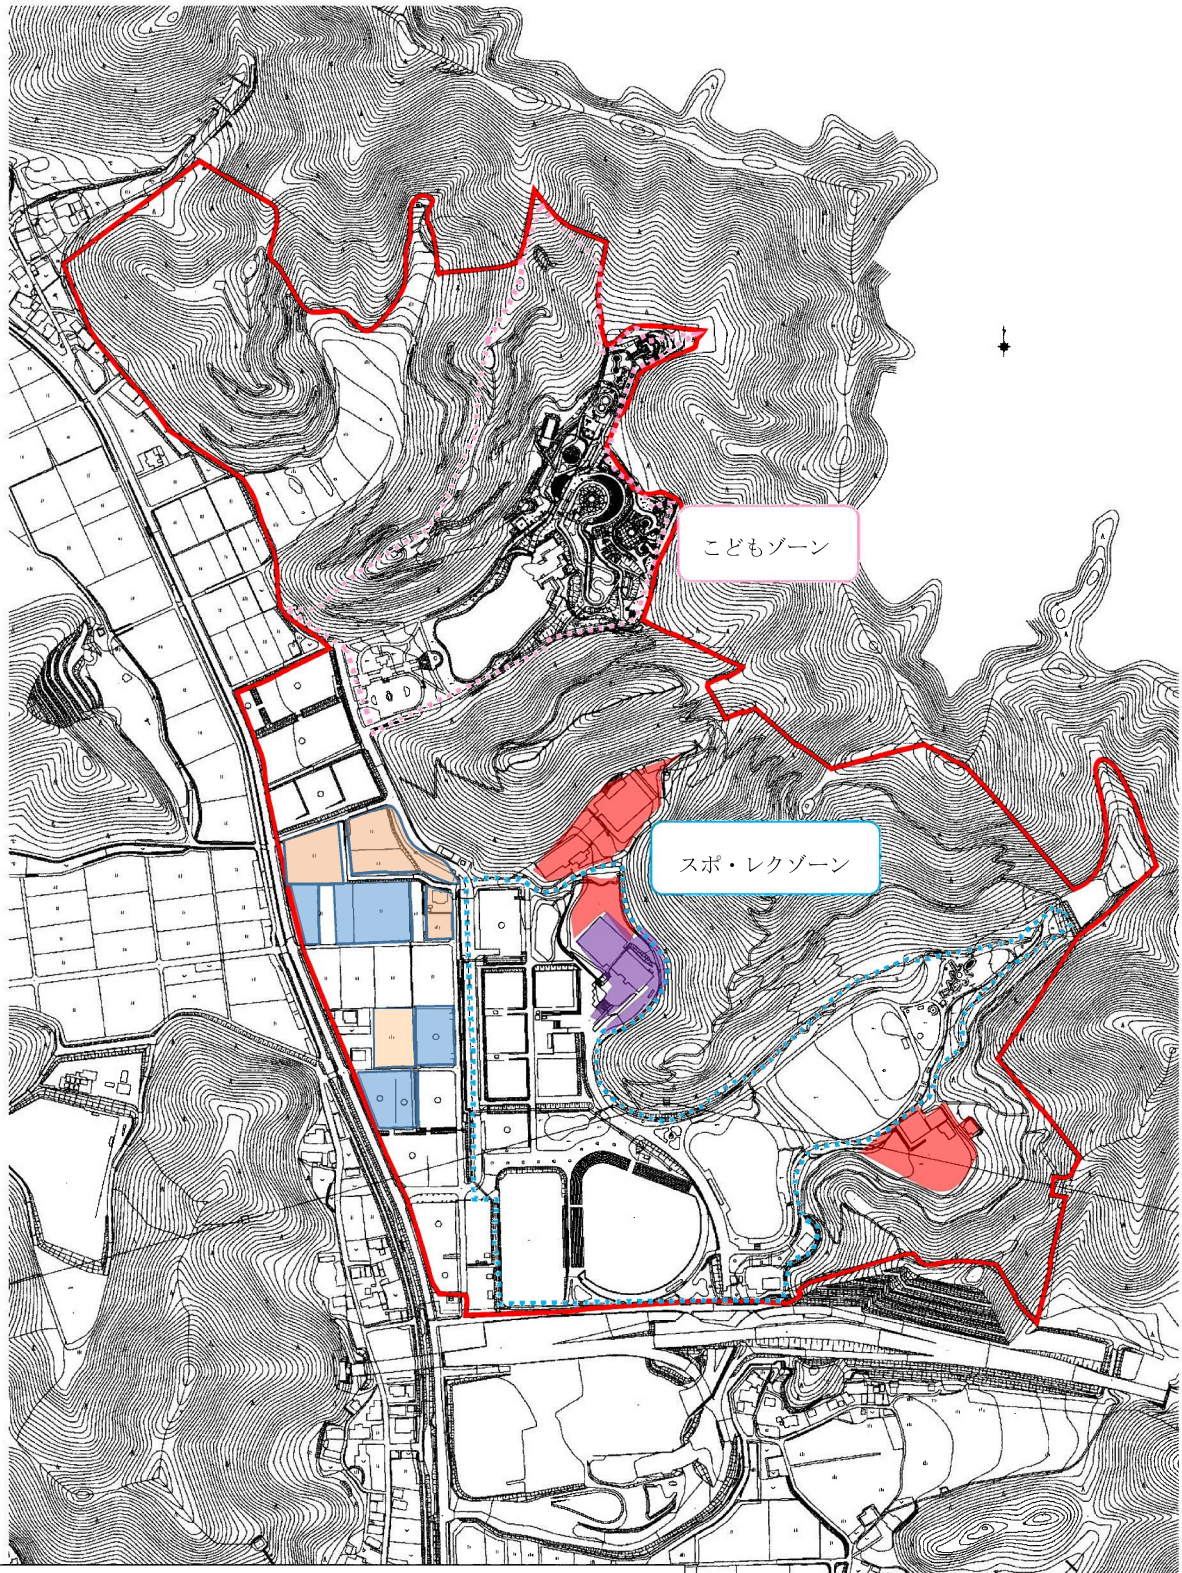

岐阜ファミリーパーク概略図

	岐阜少年自然の家指定管理者管理区域		令和3年度 用地買収予定
	岐阜ファミリーパーク体育館指定管理者管理区域		令和4年度 用地買収予定