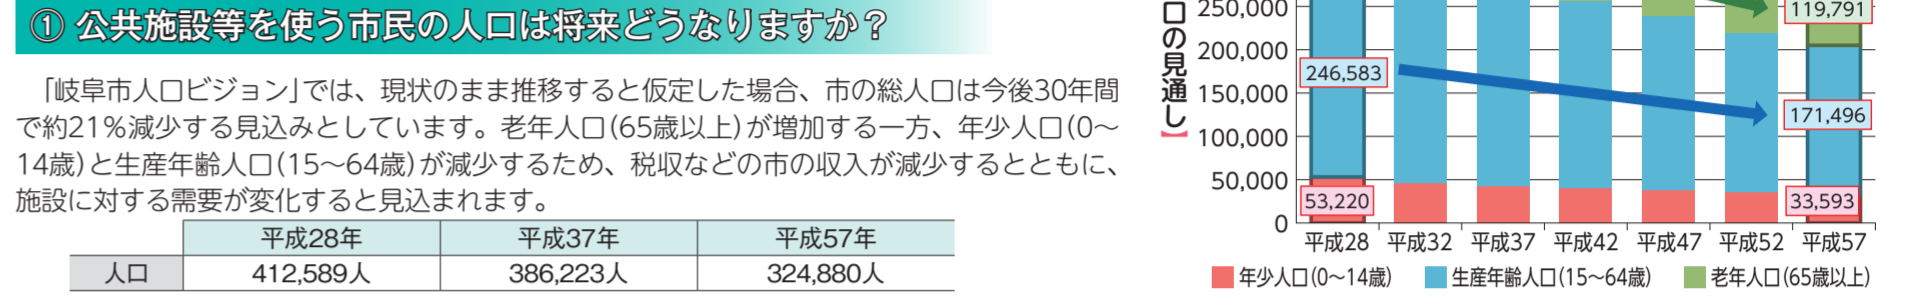

平成28年度 岐阜市芸術文化奨励賞の受賞者決定

〔公〕岐阜市教育文化振興事業団では、〔公〕ぎふしん記念財団の協力により、市の芸術・文化振興に期待できる個人・団体にお贈りしています。〇生涯学習センター〇268-1050

後藤嘉津幸さん(舞台芸術・能楽)
1969年、岐阜市生まれ。横浜国立大学経営学部卒業。5歳より小鼓を始め幸清流先代宗家 故幸圓次郎、現宗家幸清次郎、父後藤孝一郎に師事。6歳にて初舞台。以後、父後藤孝一郎とともに、東海地方で開催されるほとんどの能舞台に小鼓方として出演。その間、大曲とされる、乱、石橋、道成寺、翁、卒塔婆小町、鸚鵡(おうむ)小町などを披(ひら)く。岐阜市の夏の風物詩となった長良川新能には第1回から関わり、ほぼ毎年のように小鼓方として出演するとともに、長良川新能についての講演会や研修の講師を務めるなどしてその広報・周知に多大な貢献をする。その他、小・中学校へ毎年訪問し、能に関する実演・講演を行うなどして能楽の普及・発展に尽力している。2006年には、NHK大河ドラマ「功名が辻」において小鼓を指導。2008年のモノコ公演をはじめとして、現在までにフランス、ドイツ、オランダ、アメリカ、中国など海外公演に多数参加。現在、幸清流小鼓方職分。日本能楽会(重要無形文化財総合指定)並びに能楽協会会員。

◆開設期間 4月14日(金)~7月14日(金)(祝日は休み) ※一部変更あり
◆受講料 週1回コース=大人3,000円・中学生以下1,800円、週2回コース=大人6,200円・中学生以下3,700円 ★は全9回コース=2,250円
◆申込日時 市内在住者=4月4日(火)~9日(日)、市外在住者=4月8日(土)・9日(日)
時間は午前9時~午後7時
◆申込先・〇 受講料と保険料を持参して直接希望教室を開講する体育館へ。先着順。

岐阜市公共施設等総合管理計画を策定しました

市では、高度経済成長期の人口増加や社会情勢の変化、市民ニーズの多様化に対応するため、多くの公共施設等を整備してきましたが、これらは近い将来に耐用年数を迎え、施設の維持・更新に多額の費用が必要となります。一方、人口減少や少子高齢化などにより、財政状況が厳しくなることが予想されるとともに、必要となる公共施設等も変わっていくことが考えられます。そこで市の公共施設等の全体の状況を把握し、財政負担を軽減・平準化するとともに、公共施設等の安全確保と最適化を図るため、「岐阜市公共施設等総合管理計画」を策定しました。〇政策調整課〇214-2039

② 市にはどのような公共施設等があるのですか?どのくらい老朽化しているのですか?

●建築物系施設(庁舎、学校、公民館、病院など)
市の建築物系施設は、昭和40年代から50年代に整備されたものが多く、建築後30年を経過した建築物は全体の約6割を占めています。