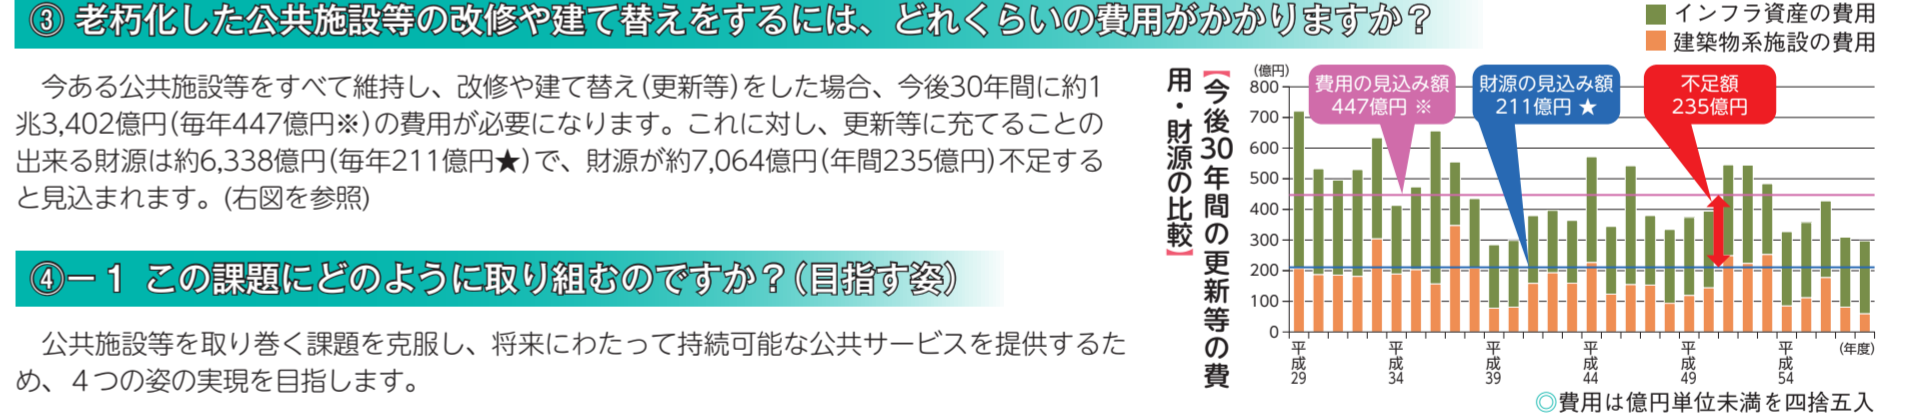

【岐阜市の公共施設等の目指す姿】
①次世代にツケ(負の遺産)を残さず、公共サービスを継承する公共施設等
②社会情勢の変化と市民ニーズに対応した公共サービスを提供できる公共施設等
③安全かつ使いやすい公共施設等
④有効活用される公共施設等

④-1 この課題にどのように取り組むのですか?(目指す姿)

公共施設等を取り巻く課題を克服し、将来にわたって持続可能な公共サービスを提供するため、4つの姿の実現を目指します。

④-2 この課題にどのように取り組むのですか?(マネジメントの基本方針)

目指す姿を実現するため、今後10年間の方向性として以下の基本方針を定め、公共施設等を自治体経営の視点から総合的に管理・活用する「公共施設等マネジメント」に取り組みます。

- **基本方針 1 計画的な維持・更新** 公共施設等の点検・診断を進め、それに基づく予防保全を的確に実施することにより、公共施設等の安全確保と施設の長寿命化によるライフサイクルコストの低減及び更新費用の平準化を図る。
- **基本方針 2 総合的な資産経営** 公共施設等にかかるコストの縮減と公共施設等を活用した新たな財源を確保することにより、財政負担の軽減を図る。
- **基本方針 3 施設総量・配置の最適化** 社会情勢の変化に対応し、必要な施設は造り、ニーズに合わない施設は見直すことにより、施設の最適化を図る。

これらのマネジメントの推進に向けて
公共施設等に係る課題解決に向けての取り組みを実施するため、公共施設等マネジメント専任部署を設置し、統括的に公共施設等マネジメントを推進していきます。

●「(仮称)岐阜市公共施設等総合管理計画(案)」に関する意見募集の結果と内容を公表します

◆意見提出数 2通(3件)
◆公表期間・場所 3月15日(火)~6月14日(火)/政策調整課(本庁舎6階)、市政情報コーナー(本庁舎低層部1階)、各コミュニティセンター、市民活動交流センター(ぎふメディアコスモス内)、市ホームページ