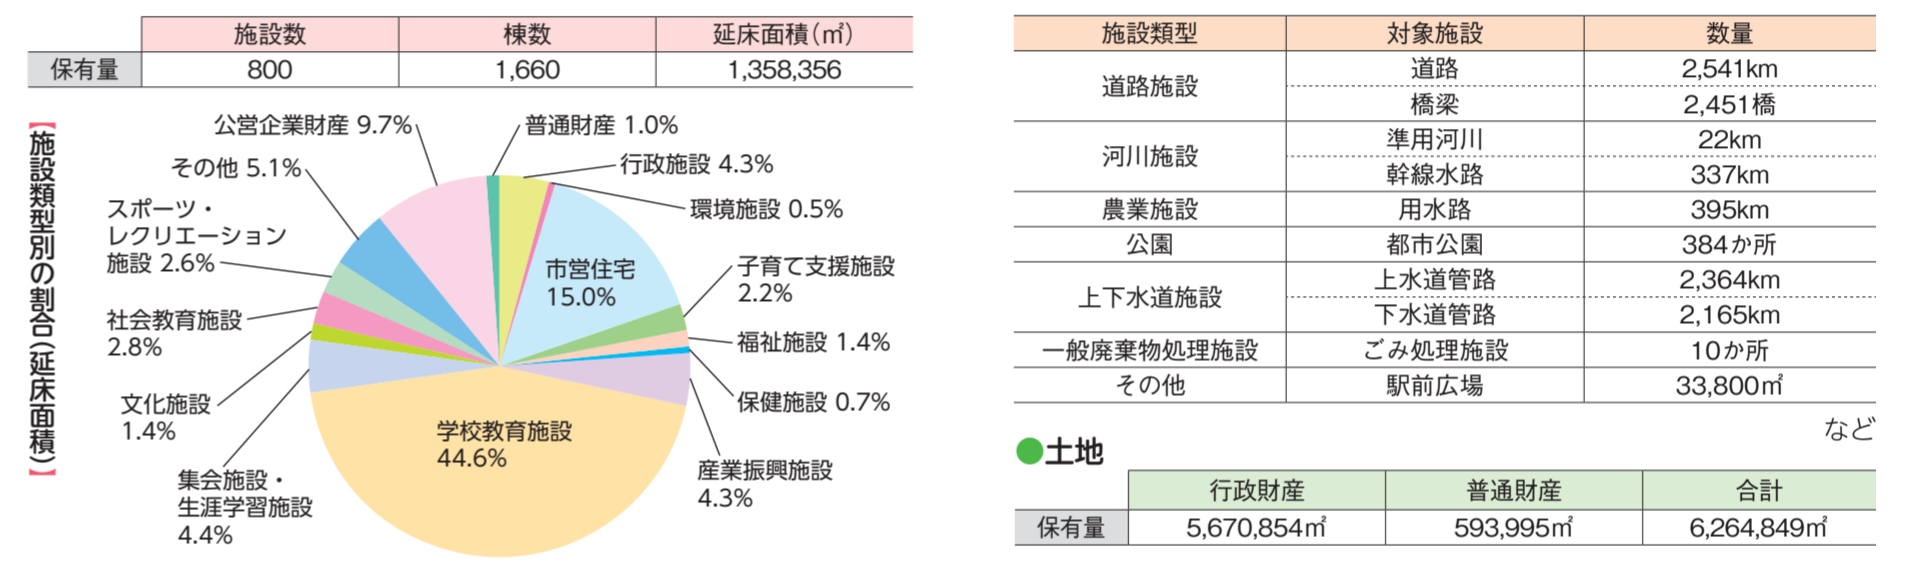

【岐阜市の公共施設等の目指す姿】
①次世代にツケ(負の遺産)を残さず、公共サービスを継承する公共施設等
②社会情勢の変化と市民ニーズに対応した公共サービスを提供できる公共施設等
③安全かつ使いやすい公共施設等
④有効活用される公共施設等

④-1 この課題にどのように取り組むのですか?(目指す姿)

公共施設等を取り巻く課題を克服し、将来にわたって持続可能な公共サービスを提供するため、4つの姿の実現を目指します。

④-2 この課題にどのように取り組むのですか?(マネジメントの基本方針)

目指す姿を実現するため、今後10年間の方向性として以下の基本方針を定め、公共施設等を自治体経営の視点から総合的に管理・活用する「公共施設等マネジメント」に取り組みます。

- **基本方針 1 計画的な維持・更新** 公共施設等の点検・診断を進め、それに基づく予防保全を的確に実施することにより、公共施設等の安全確保と施設の長寿命化によるライフサイクルコストの低減及び更新費用の平準化を図る。
- **基本方針 2 総合的な資産経営** 公共施設等にかかるコストの縮減と公共施設等を活用した新たな財源を確保することにより、財政負担の軽減を図る。
- **基本方針 3 施設総量・配置の最適化** 社会情勢の変化に対応し、必要な施設は造り、ニーズに合わない施設は見直すことにより、施設の最適化を図る。

これらのマネジメントの推進に向けて
公共施設等に係る課題解決に向けての取り組みを実施するため、公共施設等マネジメント専任部署を設置し、統括的に公共施設等マネジメントを推進していきます。

●「(仮称)岐阜市公共施設等総合管理計画(案)」に関する意見募集の結果と内容を公表します

◆意見提出数 2通(3件)
◆公表期間・場所 3月15日(火)~6月14日(火)/政策調整課(本庁舎6階)、市政情報コーナー(本庁舎低層部1階)、各コミュニティセンター、市民活動交流センター(ぎふメディアコスモス内)、市ホームページ