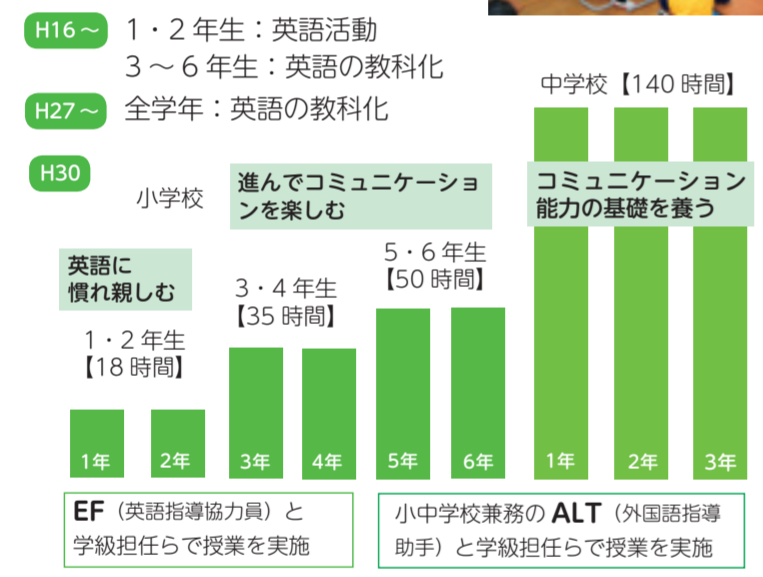

子どもたちの能力を最大限に伸ばし、可能性を開花させる『授業』

●英語教育

いいね! 岐阜市 **小学校1年生から英語教育を実践!**
▶2020年に小学校5・6年生で英語の教科化を目指す国の方針に先行!
【目指す姿】グローバル化が急速に進展する社会で、英語でコミュニケーションをとることができる力を身につける。
●小学校で英語教育を実施する【特区】に認定 (H16年度)