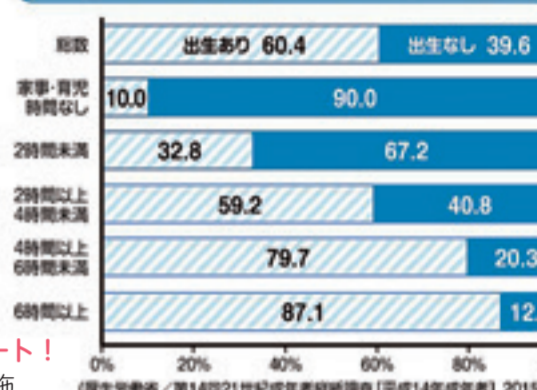

「さいてよ! 私たちの想い」～岐阜の若者の活動をととして～
日時 12月8日(日)午後2時～4時
場所 ぎふメディアコスモス かんがえるスタジオ(同町40-5)
内容 活動発表=発表者: 県立岐阜高等学校自然科学部生物班・山県市立富岡小学校生物部
トークセッション
定員 100人程度
参加費 無料
事前申込不要
環境保全課 214-2151

燃費向上! タイヤ空気圧点検

11月はエコドライブ月間です。
自家用車のタイヤを専門家が点検し、空気が足りなければ無料でその場で補充します。
日時・場所 11月22日(金)=コープぎふ芥見店駐車場(芥見南山3-2-17)
11月29日(金)=ピアゴ長良店西側駐車場(福光東1-26-7)
時間 午前10時～午後4時
雨天中止
点検・アドバイス (一社)日本自動車タイヤ協会(JATMA)中部支部、(一社)日本自動車連盟(JAF)岐阜支部
参加費 無料
事前申込不要
低炭素・資源循環課 214-2149

ぎふし共育都市プロジェクト～男性の育児参画支援～

出生数の減少が続いています
岐阜市の平成29年の出生数は、2,914人で戦後初めて3,000人を下回り、出生数の減少に歯止めがかからない状況が続いています。
岐阜市の合計特殊出生率\*も1.42(平成29年)で人口維持に必要とされる2.07には遠く及んでいません。
そうした中、夫婦が思う理想の子どもの数は2.32人であり、多くの子どもを持ちたいという夫婦の希望があるものの、実際に持つ子どもの数は1.94人であり、子どもを産みたくても産めない状況があります。
※1人の女性が生涯に産むことが見込まれる子どもの数を示す指標

夫の休日に家事・育児に参加する時間が長いほど、第2子以降の出生率が高いことが分かっています。

夫の休日の家事・育児時間別みた第2子以降の出生の状況

対策の1つとして注目されているのが、男性の家事・育児参画です
少子高齢化や核家族化、共働世代の増加など、時代とともに夫婦や家庭の形が変化し、社会における女性の活躍が求められている中、父親が主体的に家事・育児に参画し、母親と共に子育てを行う「共育」を進めることは、少子化対策として非常に重要です。