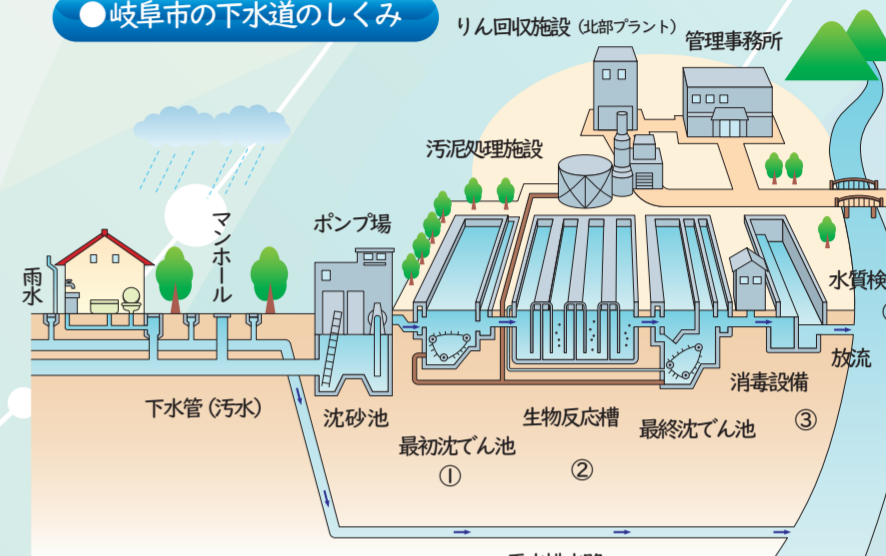

- ☎岐阜市の下水道事業の歴史は古く、雨水と汚水を分けて処理する「分流式」を日本で最初に採用し、昭和9年に旧市街地490haを対象に着工
- ☎平成29年度末の下水道普及率は93.5%
- ※下水道が整備された地区に住む人口/総人口
- ☎中部、北部、南部、北西部の4プラントのほか、各務原浄化センターで、それぞれの区域から集まってくる汚水を24時間処理
- ☎平成29年度末時点の下水道(汚水)の総延長は約2,185km

水道・下水道施設見学会を開催!

- ◆日時 6月29日(土)午前10時～11時30分・午後1時～2時30分
- ◆場所 鏡岩水源(鏡岩408-2)/北部プラント(西中島6)
- ◆対象者 市内在住・在勤・在学の満20歳以上の者
- ◆定員 各25人
- ◆申込・開 参加申込書を6月14日(金)までに郵送(必着)、ファクス、Eメールまたは開庁日時に直接、上下水道事業政策課(〒500-8156祈年町4-1・☎259-7878・FAX259-7522・E:sui-sei@city.gifu.gifu.jp)へ。申込者多数の場合は抽選。参加申込書は、同課または市ホームページで入手可。

下水処理のしくみ

●岐阜市の下水道のしくみ

- ①下水管を通して各処理場に運ばれた汚水は、大きな浮遊物を取り除いた後、生物反応槽に送られます。
- ②反応槽にいる多くの微生物は、汚水の中の汚れ(有機物)をエサにして繁殖しており、その動きによって汚れが分離され、沈んでいきます。
- ③微生物の力できれいになった上澄みを消毒し、川へ放流しています。
- ④川や海の環境を守るために、放流水の水質を厳しく管理し、きれいに処理された水だけを自然に戻しています。